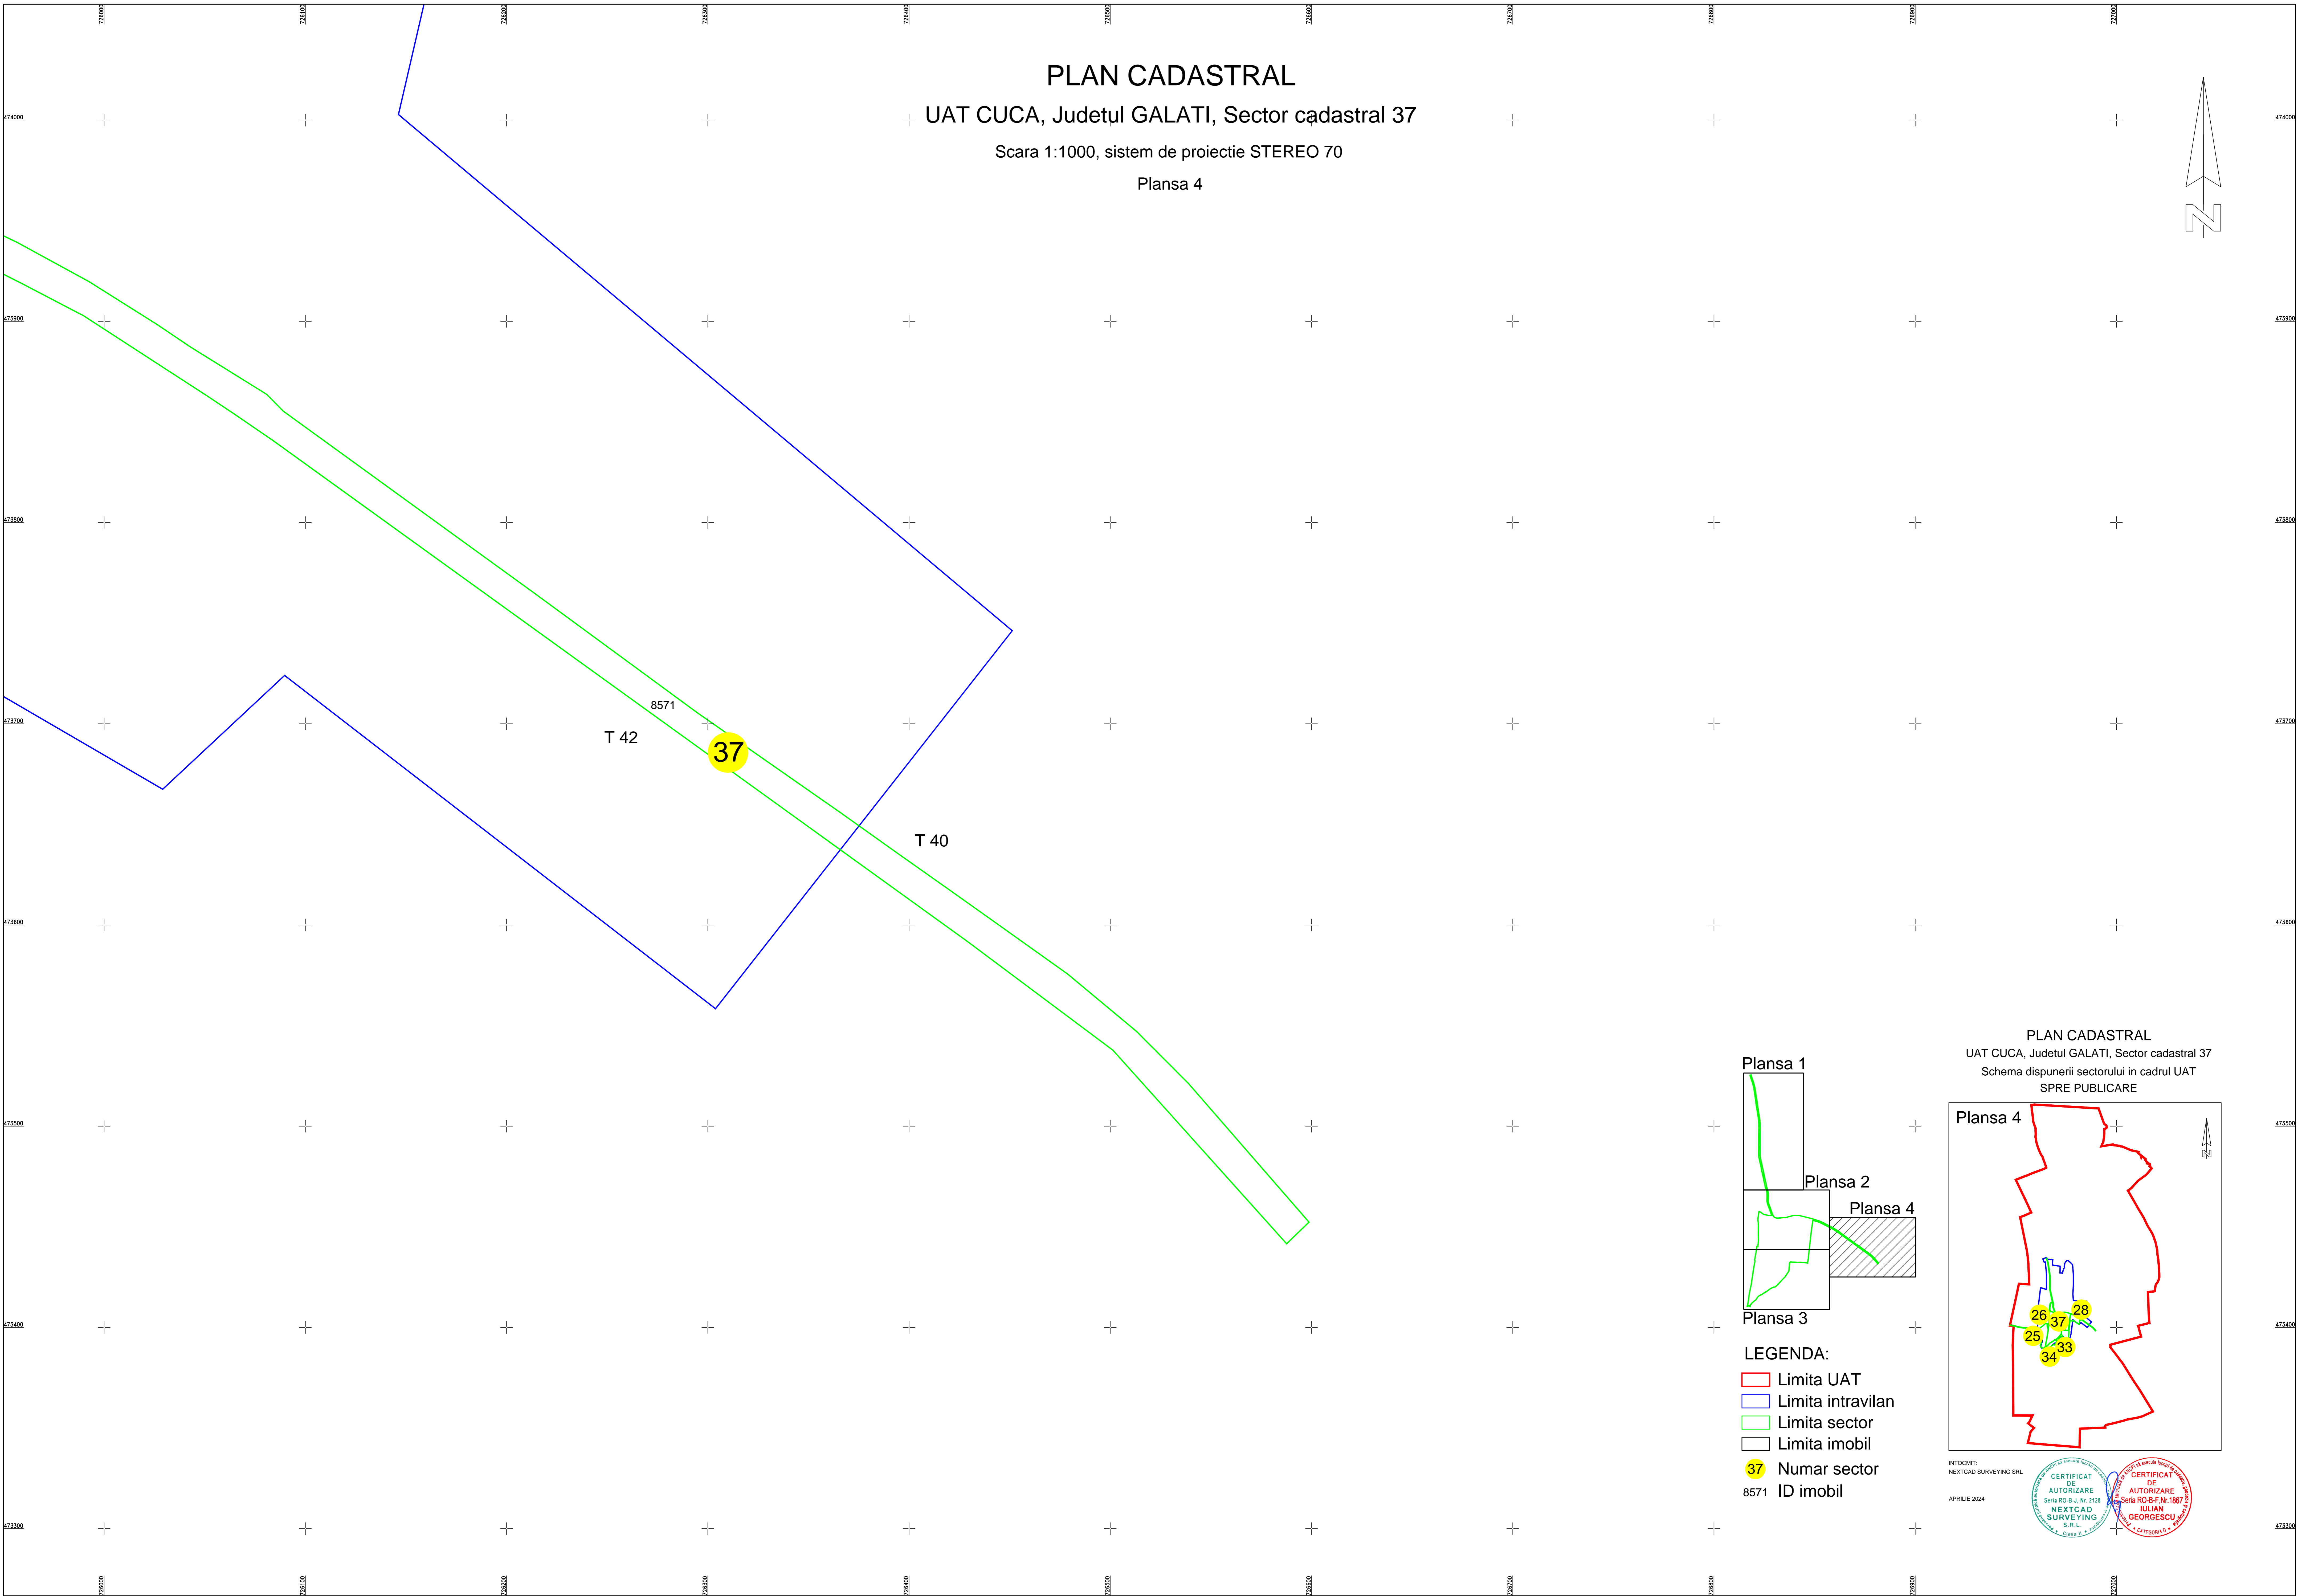

# PLAN CADASTRAL

UAT CUCA, Judetul GALATI, Sector cadastral 37

Scara 1:1000, sistem de proiectie STEREO 70

Plansa 4

Plansa 1

Plansa 2

Plansa 4

Plansa 3

LEGENDA:

-  Limita UAT
-  Limita intravilan
-  Limita sector
-  Limita imobil
-  37 Numar sector
- 8571 ID imobil

PLAN CADASTRAL  
UAT CUCA, Judetul GALATI, Sector cadastral 37  
Schema dispunerii sectorului in cadrul UAT  
SPRE PUBLICARE