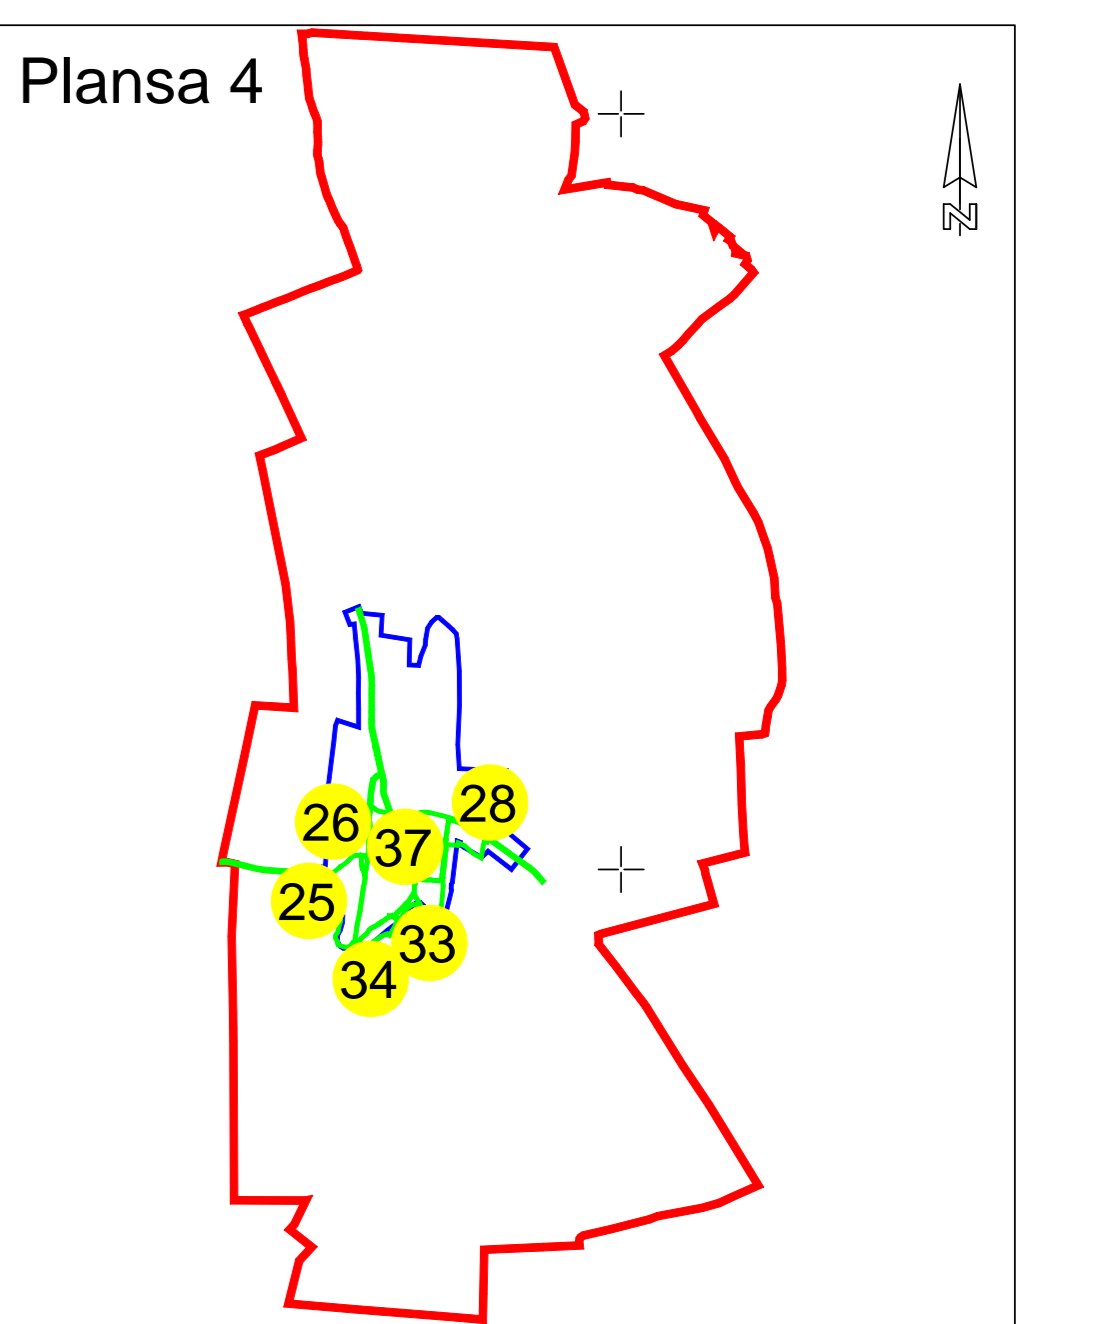

# PLAN CADASTRAL

UAT CUCA, Judetul GALATI, Sector cadastral 37

Scara 1:1000, sistem de proiectie STEREO 70

Plansa 4

Plansa 1

Plansa 2

Plansa 4

Plansa 3

LEGENDA:

-  Limita UAT
-  Limita intravilan
-  Limita sector
-  Limita imobil
-  37 Numar sector
- 8571 ID imobil

PLAN CADASTRAL  
UAT CUCA, Judetul GALATI, Sector cadastral 37  
Schema dispunerii sectorului in cadrul UAT  
SPRE PUBLICARE