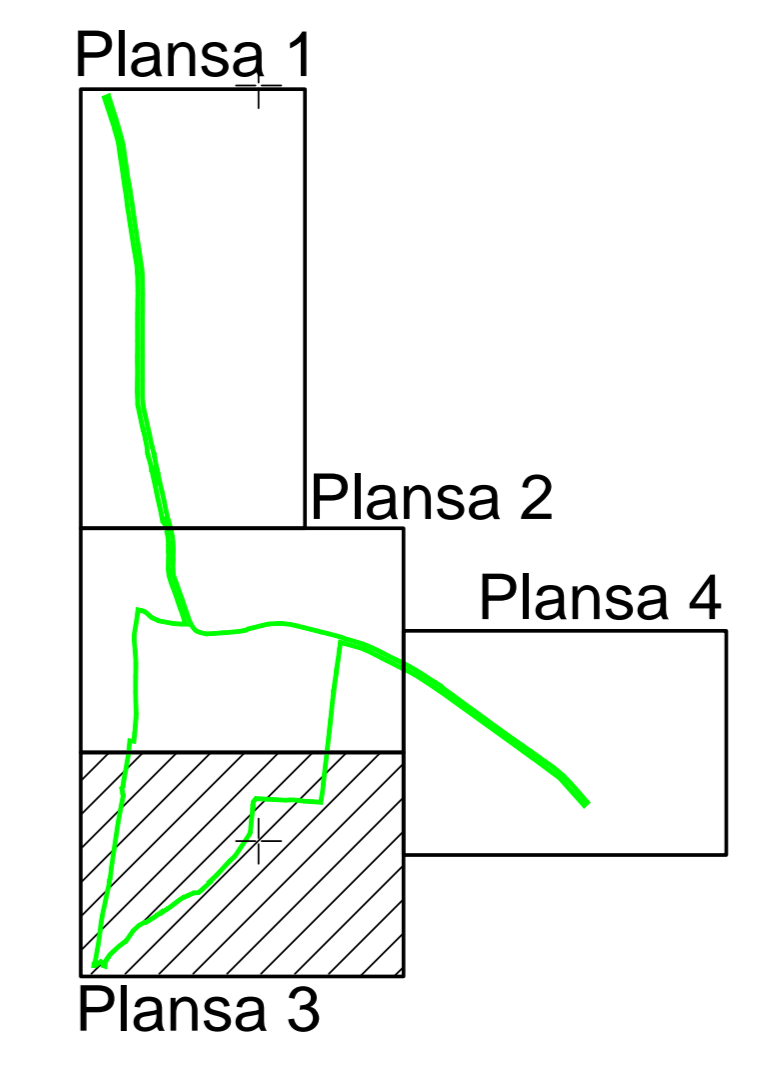

PLAN CADASTRAL
 UAT CUCA, Judetul GALATI, Sector cadastral 37
 Scara 1:1000, sistem de proiectie STEREO 70
 Plansa 3

- LEGENDA:**
- Limita UAT
 - Limita intravilan
 - Limita sector
 - Limita imobil
 - 37 Numar sector
 - 8259 ID imobil

PLAN CADASTRAL
 UAT CUCA, Judetul GALATI, Sector cadastral 37
 Schema dispunerii sectorului in cadrul UAT
 SPRE PUBLICARE

INTOCMIT:
 NEXTCAD SURVEYING SRL
 APRILIE 2024

T 46