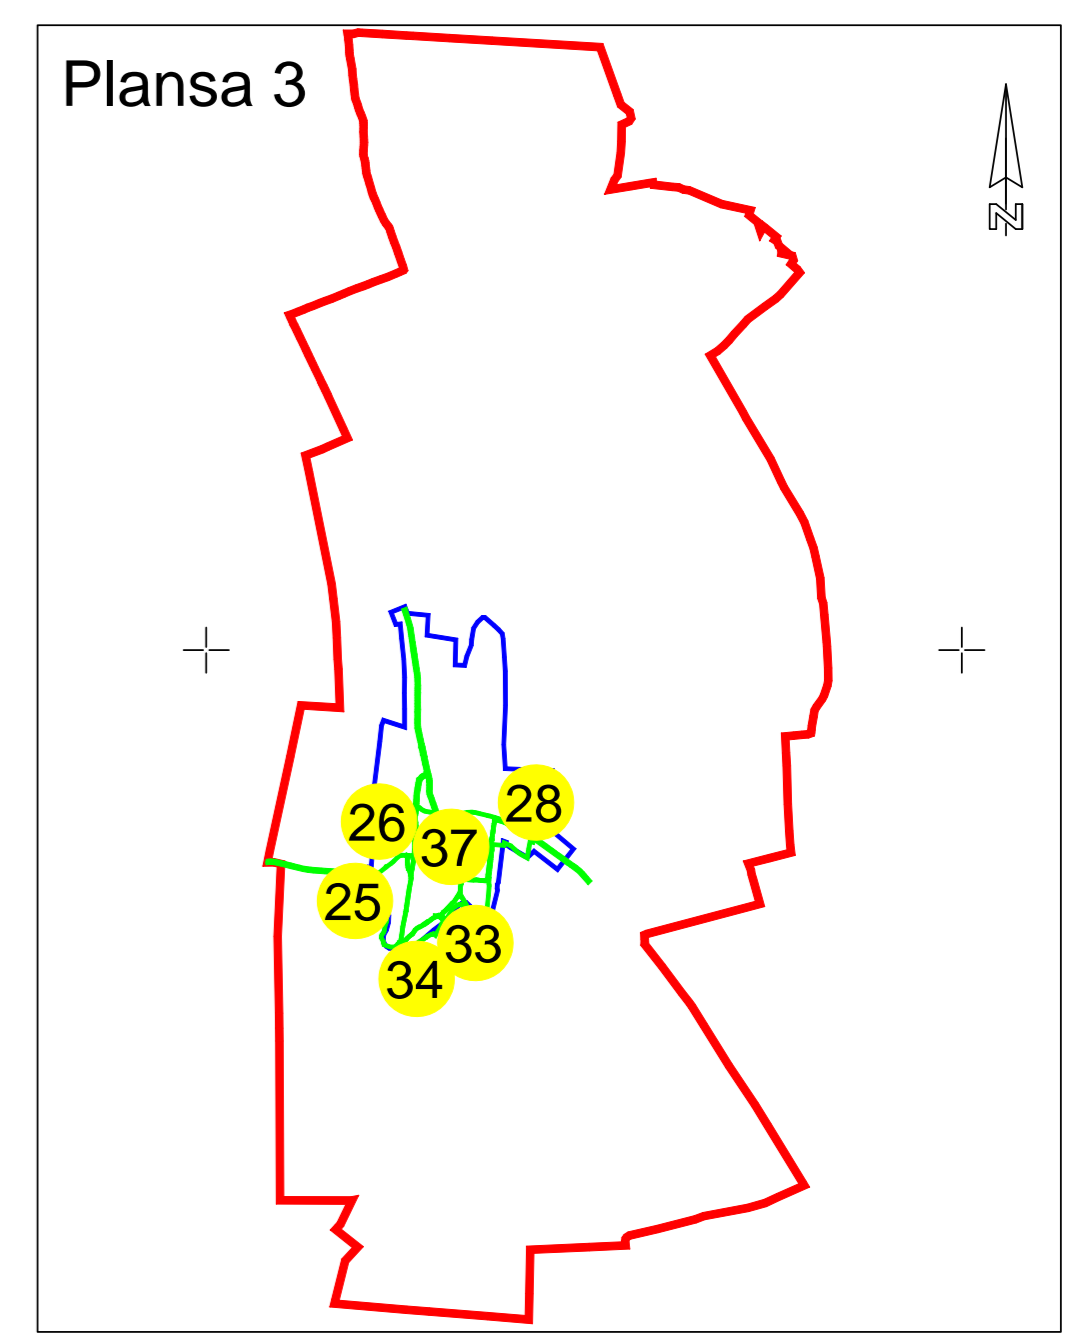

PLAN CADASTRAL
 UAT CUCA, Judetul GALATI, Sector cadastral 37
 Scara 1:1000, sistem de proiectie STEREO 70
 Plansa 3

- LEGENDA:**
- Limita UAT
 - Limita intravilan
 - Limita sector
 - Limita imobil
 - 37 Numar sector
 - 8259 ID imobil

PLAN CADASTRAL
 UAT CUCA, Judetul GALATI, Sector cadastral 37
 Schema dispunerii sectorului in cadrul UAT
 SPRE PUBLICARE

INTOCMIT:
 NEXTCAD SURVEYING SRL
 APRILIE 2024

T 46