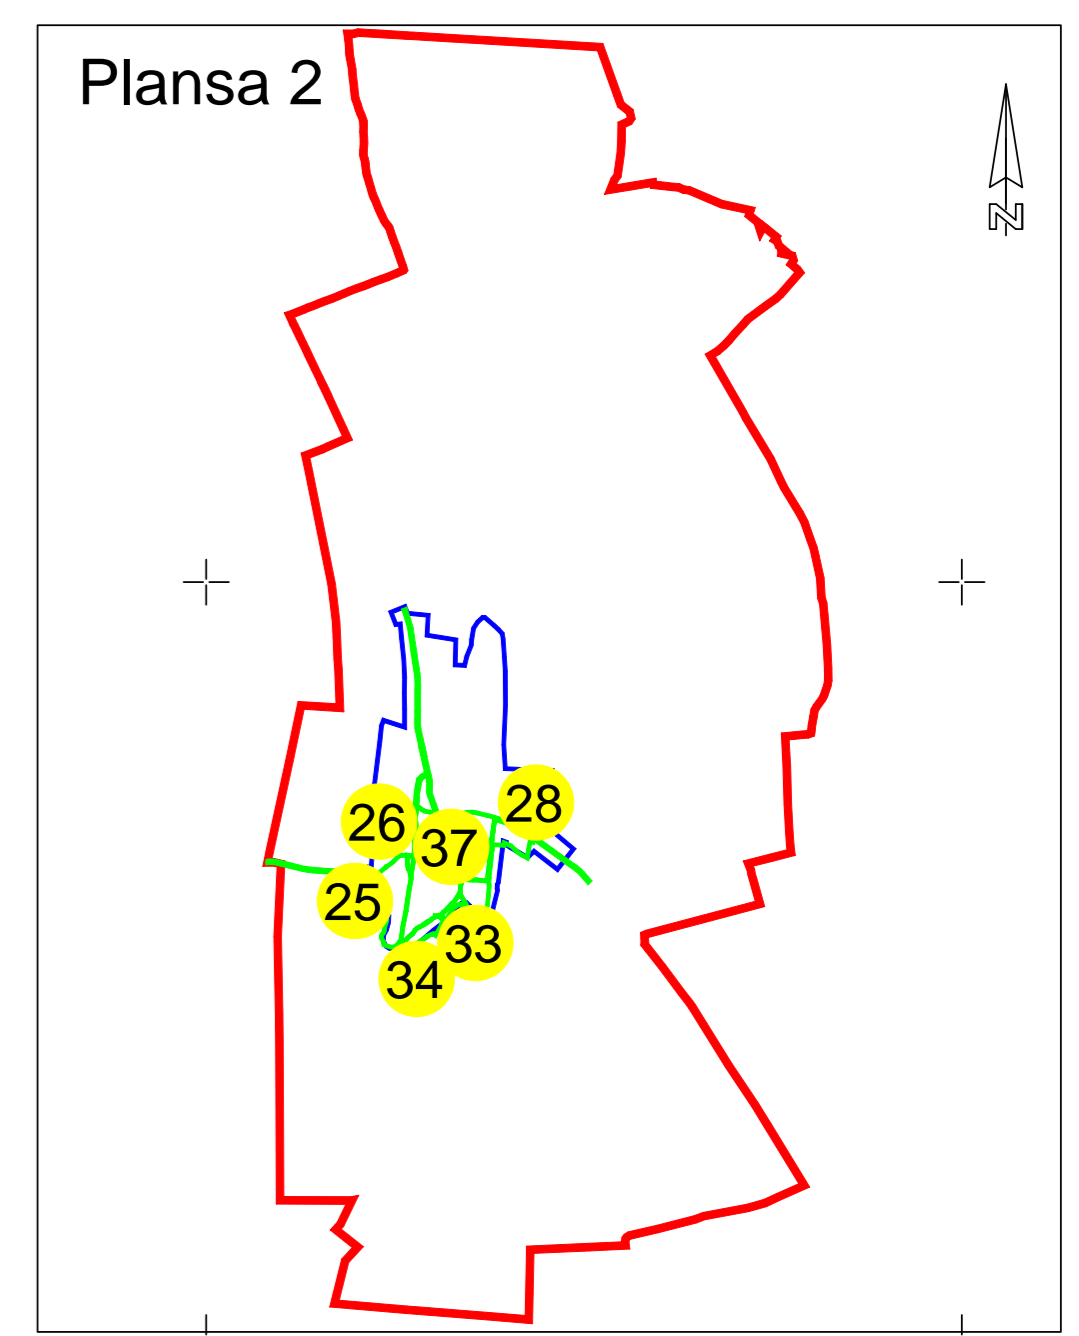

PLAN CADASTRAL
 UAT CUCA, Judetul GALATI, Sector cadastral 37
 Scara 1:1000, sistem de proiectie STEREO 70
 Planșa 2

- LEGENDA:**
- Limita UAT
 - Limita intravilan
 - Limita sector
 - Limita imobil
 - 37 Numar sector
 - 8571 ID imobil

PLAN CADASTRAL
 UAT CUCA, Judetul GALATI, Sector cadastral 37
 Schema dispunerii sectorului in cadrul UAT
 SPRE PUBLICARE

INTOCMIT:
 NEXTCAD SURVEYING SRL
 APRILIE 2024