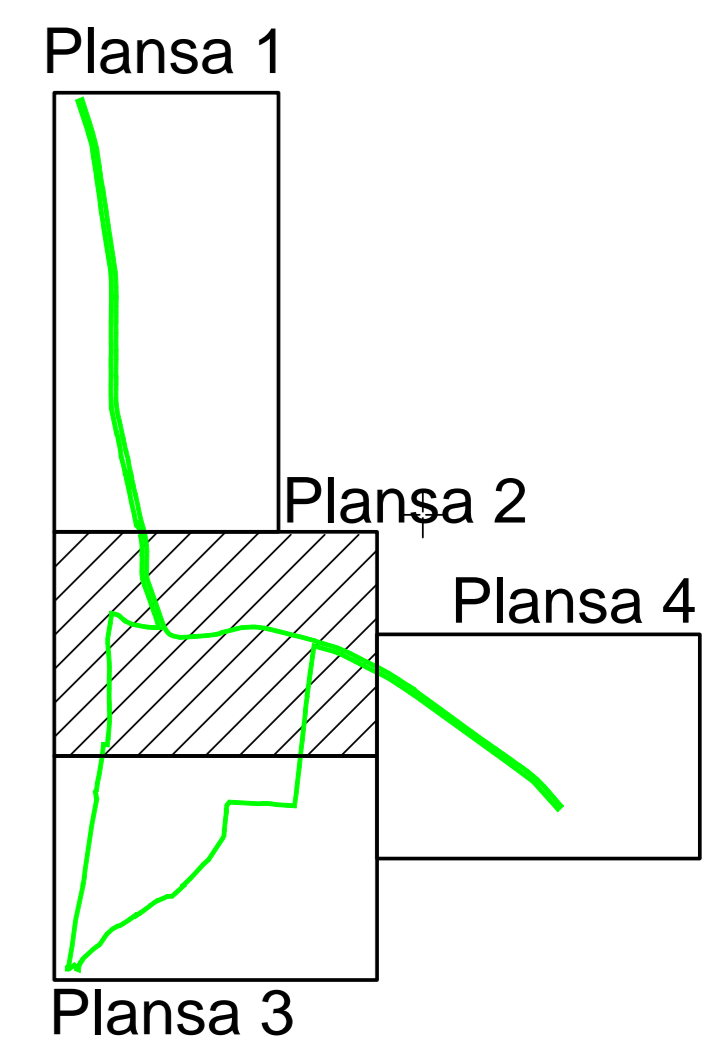

PLAN CADASTRAL
 UAT CUCA, Judetul GALATI, Sector cadastral 37
 Scara 1:1000, sistem de proiectie STEREO 70
 Planșa 2

- LEGENDA:**
- Limita UAT
 - Limita intravilan
 - Limita sector
 - Limita imobil
 - 37 Numar sector
 - 8571 ID imobil

PLAN CADASTRAL
 UAT CUCA, Judetul GALATI, Sector cadastral 37
 Schema dispunerii sectorului in cadrul UAT
 SPRE PUBLICARE

INTOCMIT:
 NEXTCAD SURVEYING SRL
 APRILIE 2024