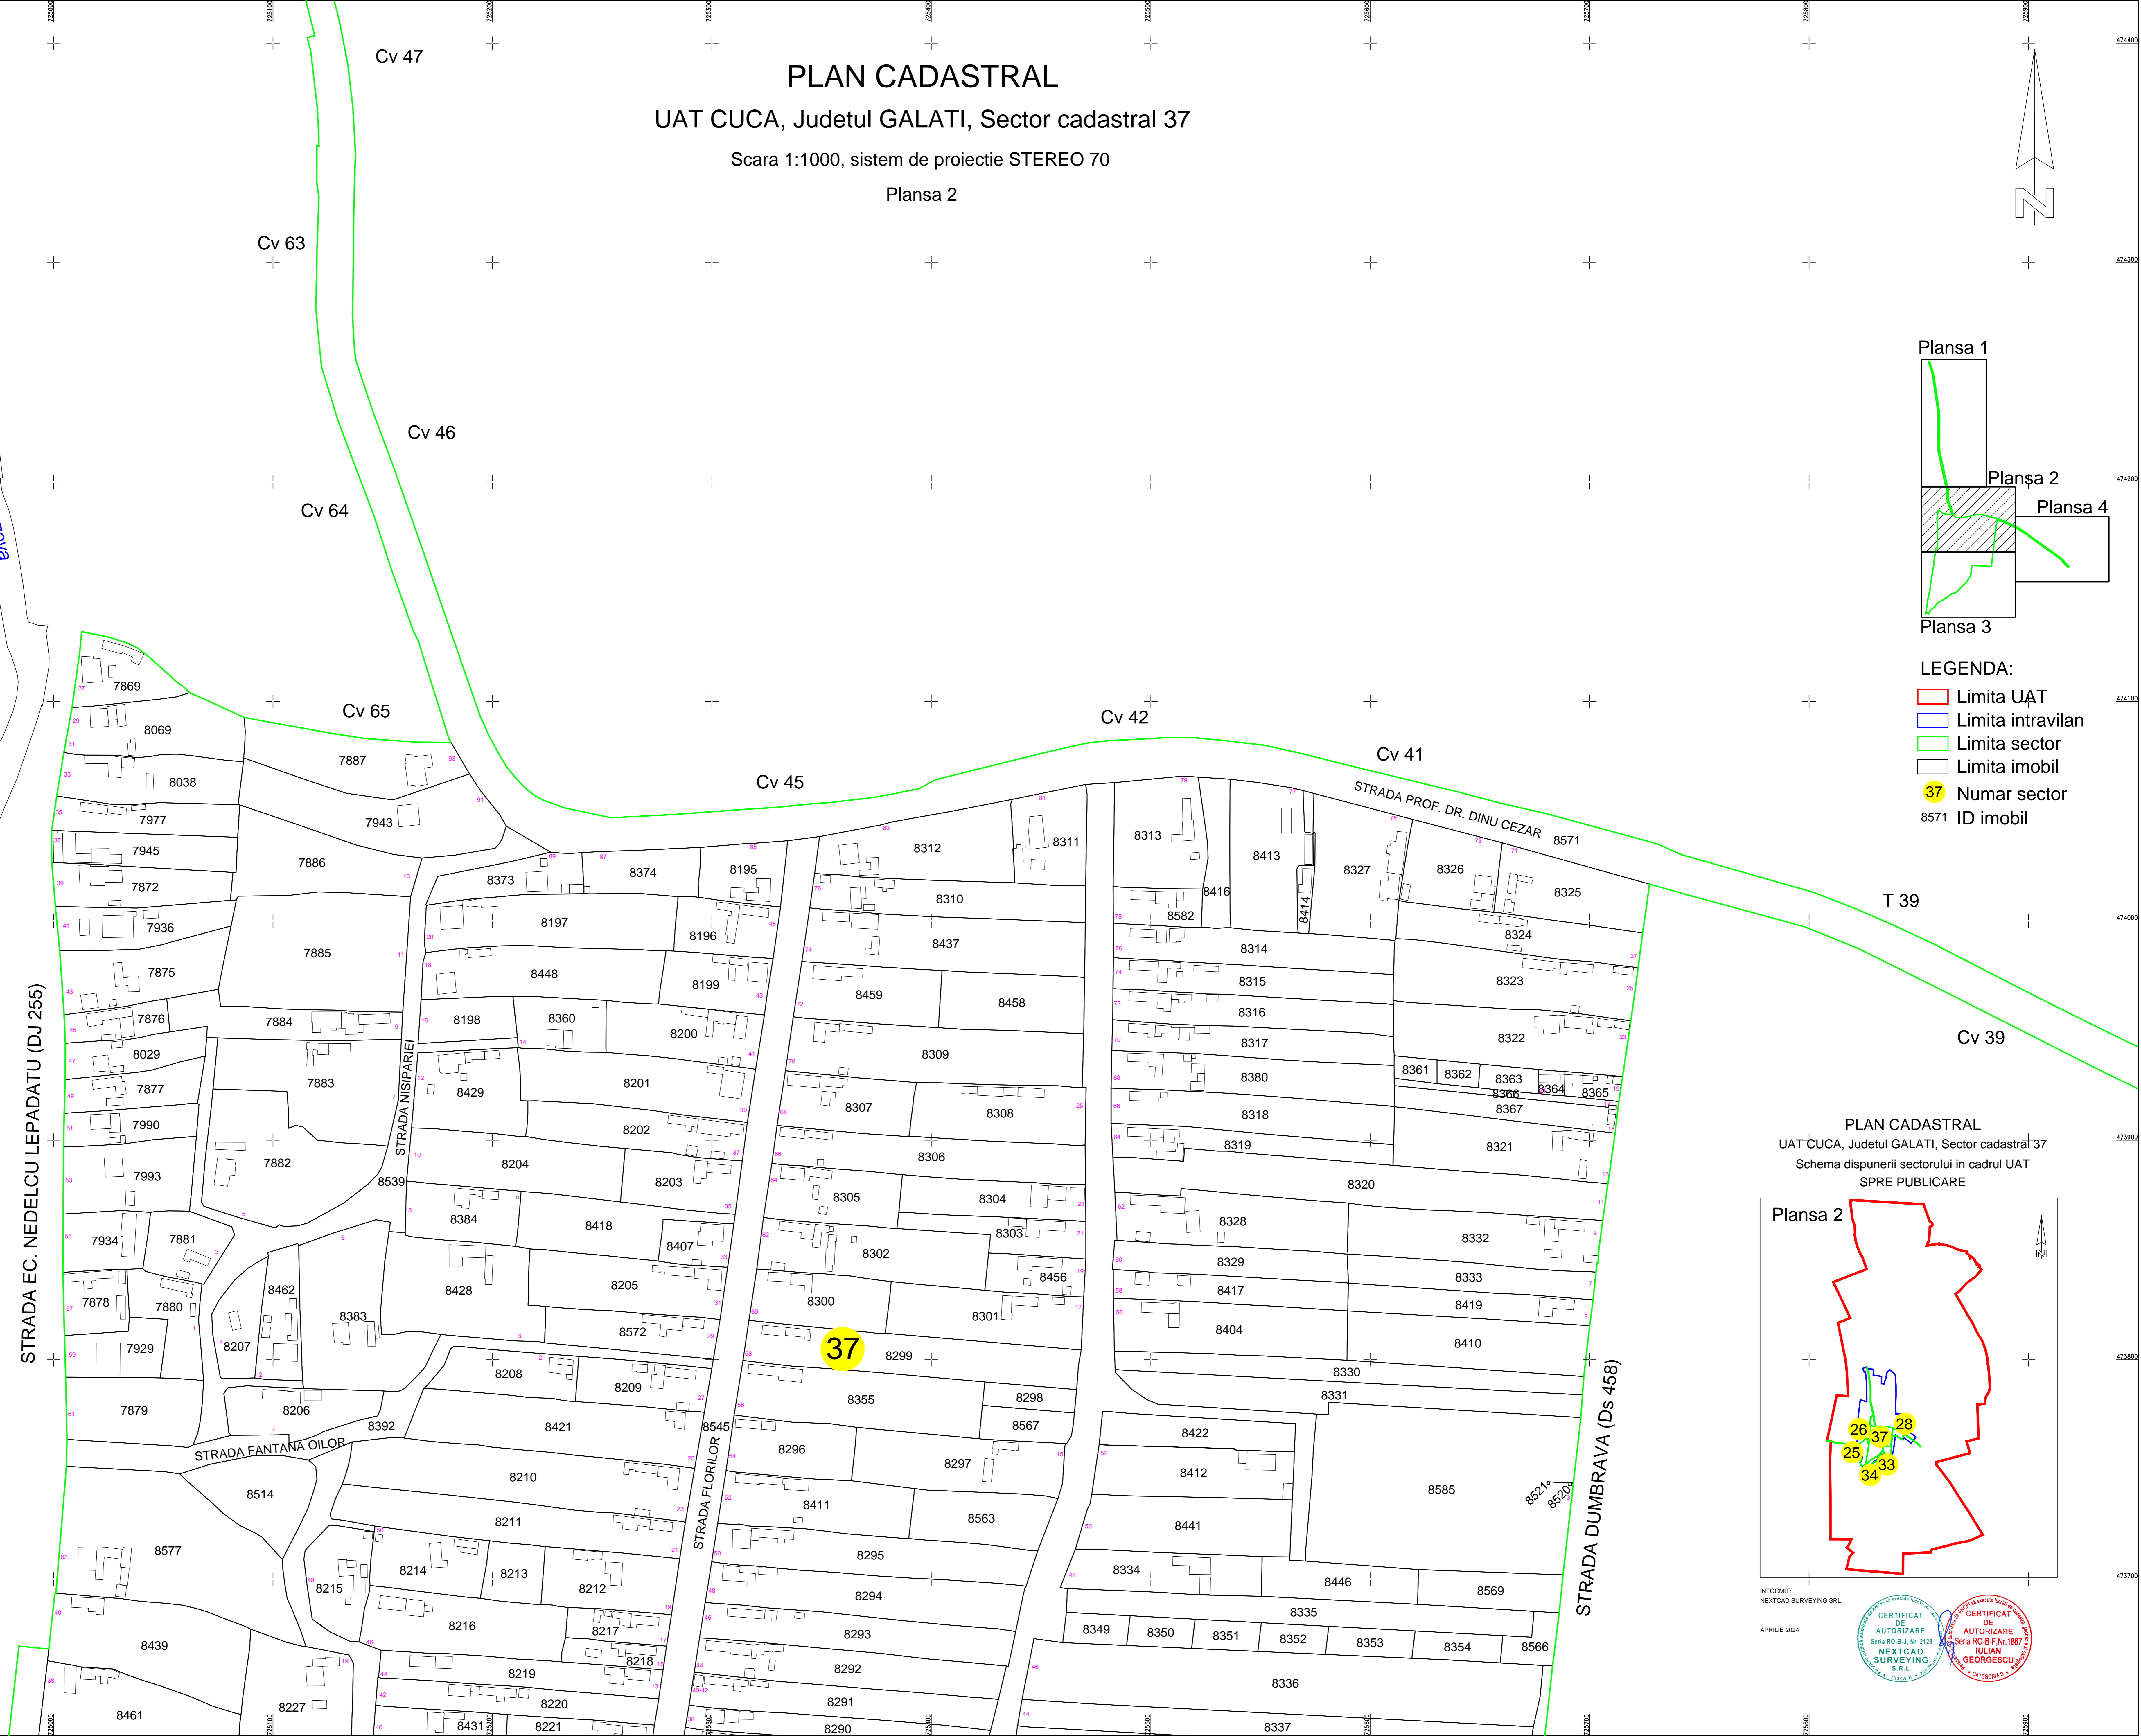

PLAN CADASTRAL
 UAT CUCA, Judetul GALATI, Sector cadastral 37
 Scara 1:1000, sistem de proiectie STEREO 70
 Planșa 2

- LEGENDA:**
- Limita UAT
 - Limita intravilan
 - Limita sector
 - Limita imobil
 - 37 Numar sector
 - 8571 ID imobil

PLAN CADASTRAL
 UAT CUCA, Judetul GALATI, Sector cadastral 37
 Schema dispunerii sectorului in cadrul UAT
 SPRE PUBLICARE

INTOCMIT:
 NEXTCAD SURVEYING SRL
 APRILIE 2024