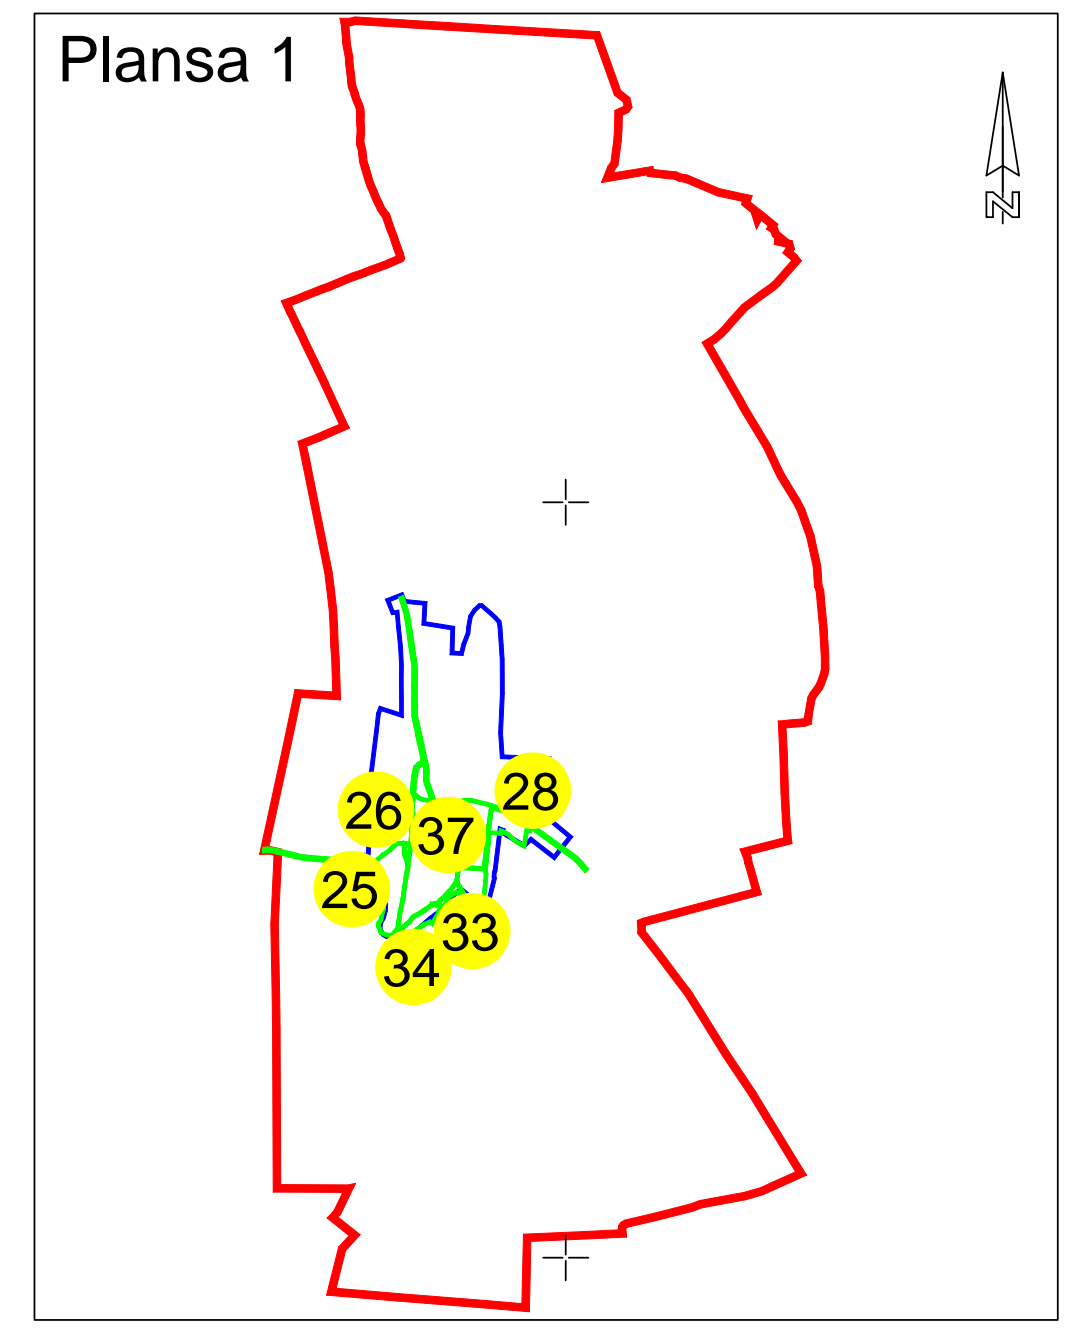

PLAN CADASTRAL

UAT CUCA, Judetul GALATI, Sector cadastral 37

Scara 1:1000, sistem de proiectie STEREO 70
Plansa 1

- LEGENDA:
- Limita UAT
 - Limita intravilan
 - Limita sector
 - Limita imobil
 - 37 Numar sector
 - 8450 ID imobil

PLAN CADASTRAL

UAT CUCA, Judetul GALATI, Sector cadastral 37

Schema dispunerii sectorului in cadrul UAT SPRE PUBLICARE

INTOCMIT: NEXTCAD SURVEYING SRL
APRILIE 2024