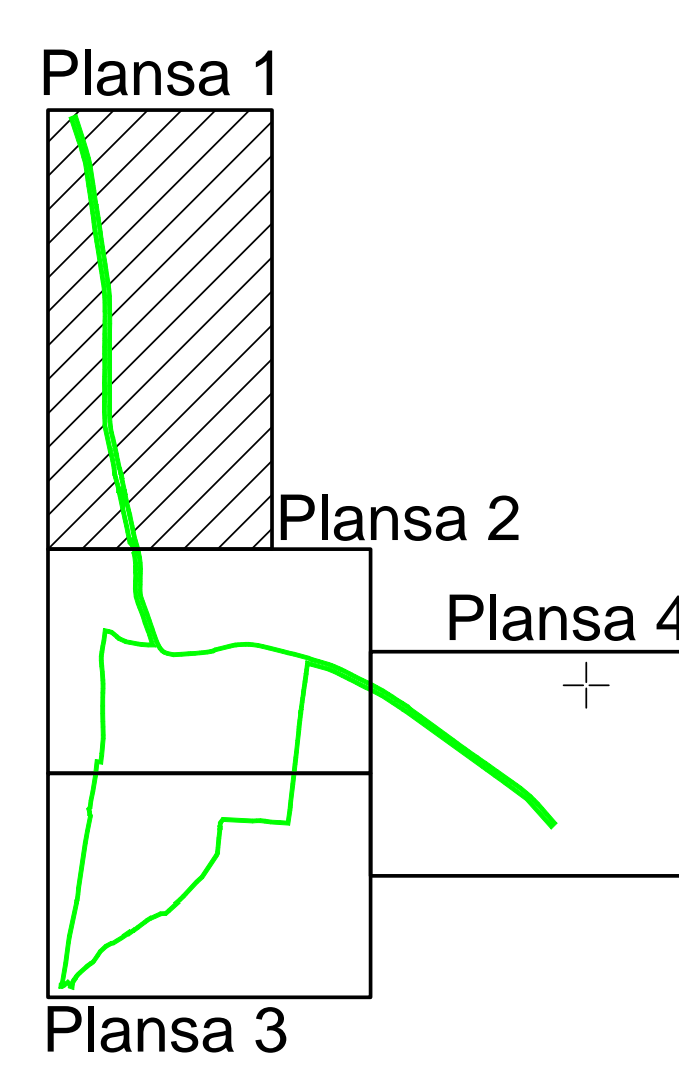

PLAN CADASTRAL

UAT CUCA, Judetul GALATI, Sector cadastral 37

Scara 1:1000, sistem de proiectie STEREO 70
Plansa 1

- LEGENDA:
- Limita UAT
 - Limita intravilan
 - Limita sector
 - Limita imobil
 - 37 Numar sector
 - 8450 ID imobil

PLAN CADASTRAL

UAT CUCA, Judetul GALATI, Sector cadastral 37

Schema dispunerii sectorului in cadrul UAT SPRE PUBLICARE

INTOCMIT: NEXTCAD SURVEYING SRL
APRILIE 2024