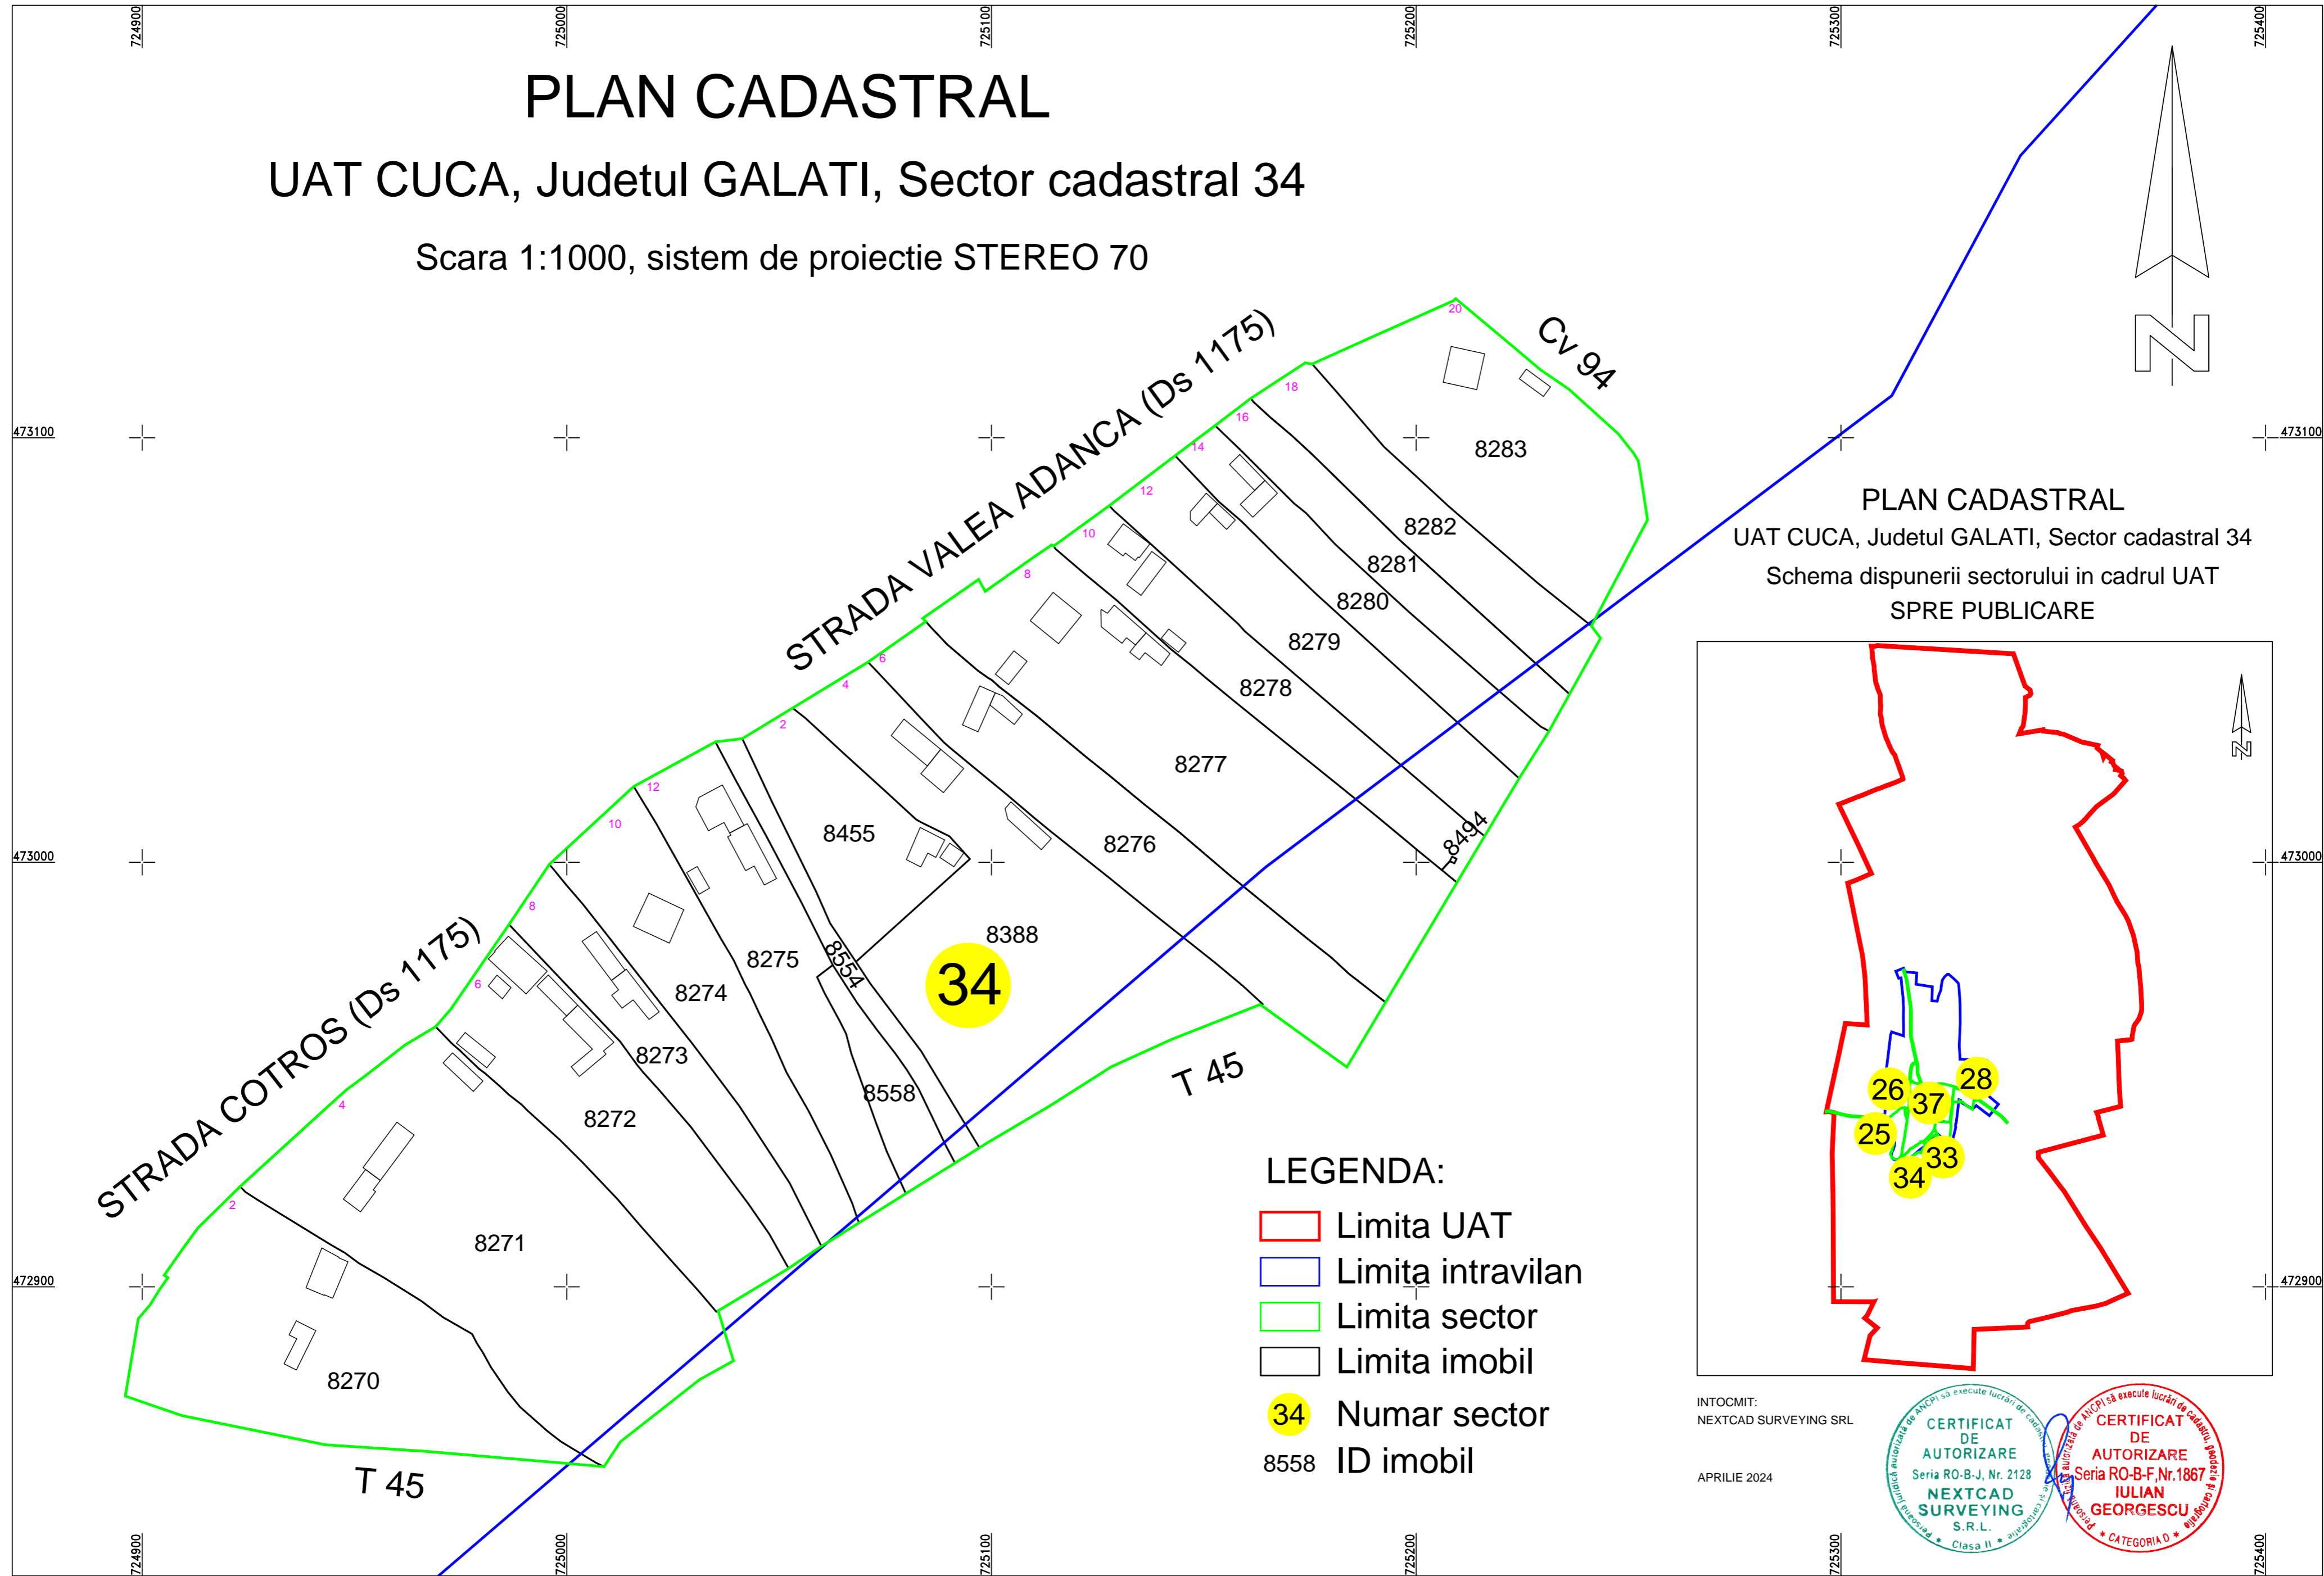

PLAN CADASTRAL

UAT CUCA, Judetul GALATI, Sector cadastral 34

Scara 1:1000, sistem de proiectie STEREO 70

PLAN CADASTRAL
UAT CUCA, Judetul GALATI, Sector cadastral 34
Schema dispunerii sectorului in cadrul UAT
SPRE PUBLICARE

LEGENDA:

-  Limita UAT
-  Limita intravilan
-  Limita sector
-  Limita imobil
-  34 Numar sector
- 8558 ID imobil

INTOCMIT:
NEXTCAD SURVEYING SRL
APRILIE 2024