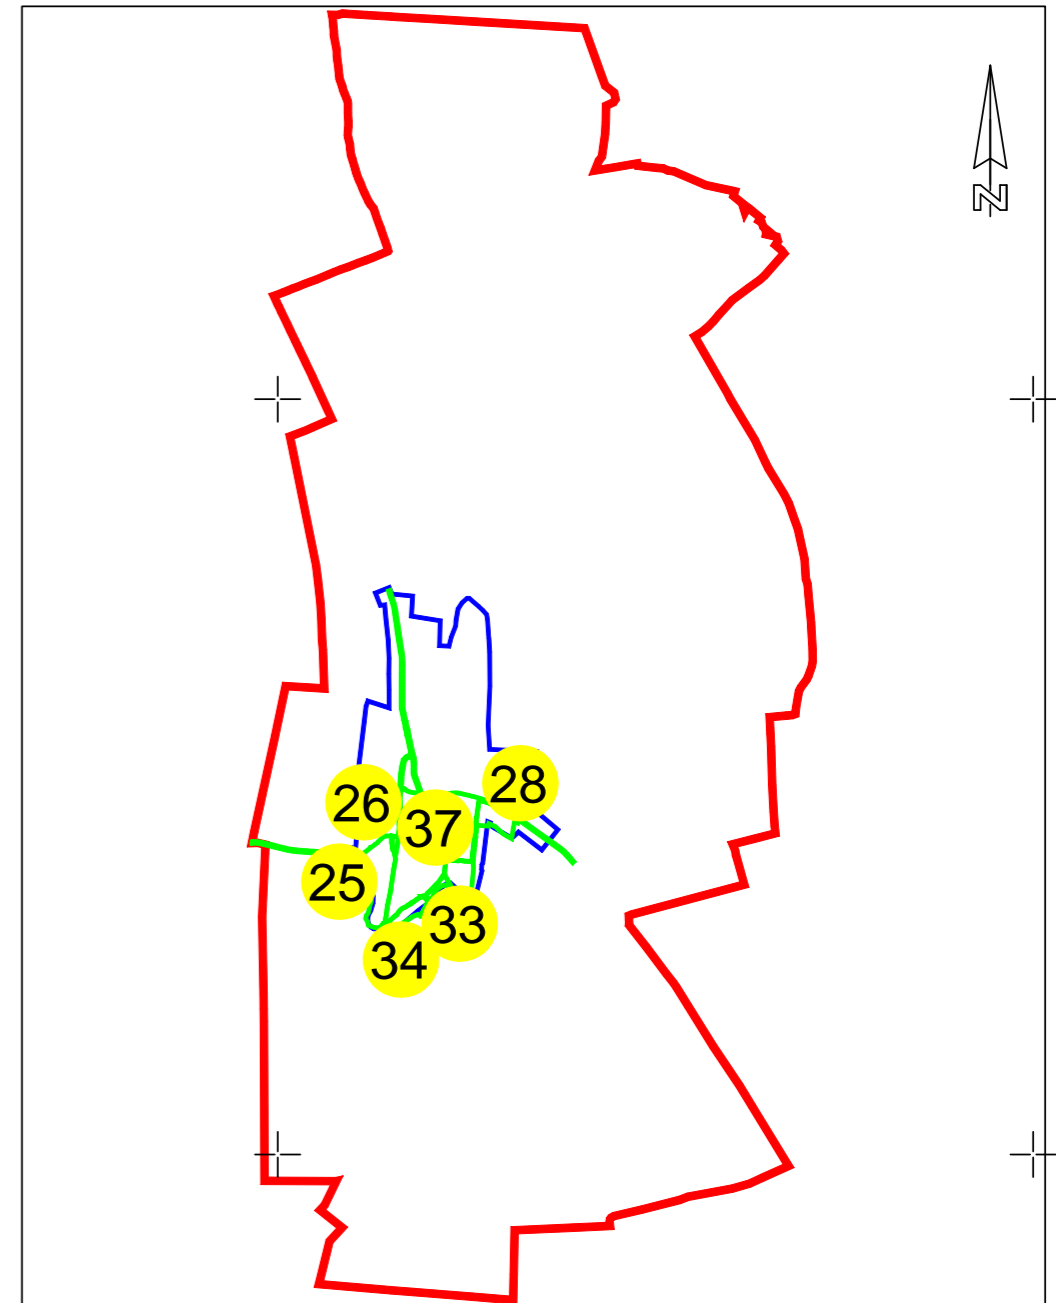

PLAN CADASTRAL

UAT CUCA, Judetul GALATI, Sector cadastral 34

Scara 1:1000, sistem de proiectie STEREO 70

PLAN CADASTRAL
UAT CUCA, Judetul GALATI, Sector cadastral 34
Schema dispunerii sectorului in cadrul UAT
SPRE PUBLICARE

LEGENDA:

-  Limita UAT
-  Limita intravilan
-  Limita sector
-  Limita imobil
-  34 Numar sector
- 8558 ID imobil

INTOCMIT:
NEXTCAD SURVEYING SRL
APRILIE 2024