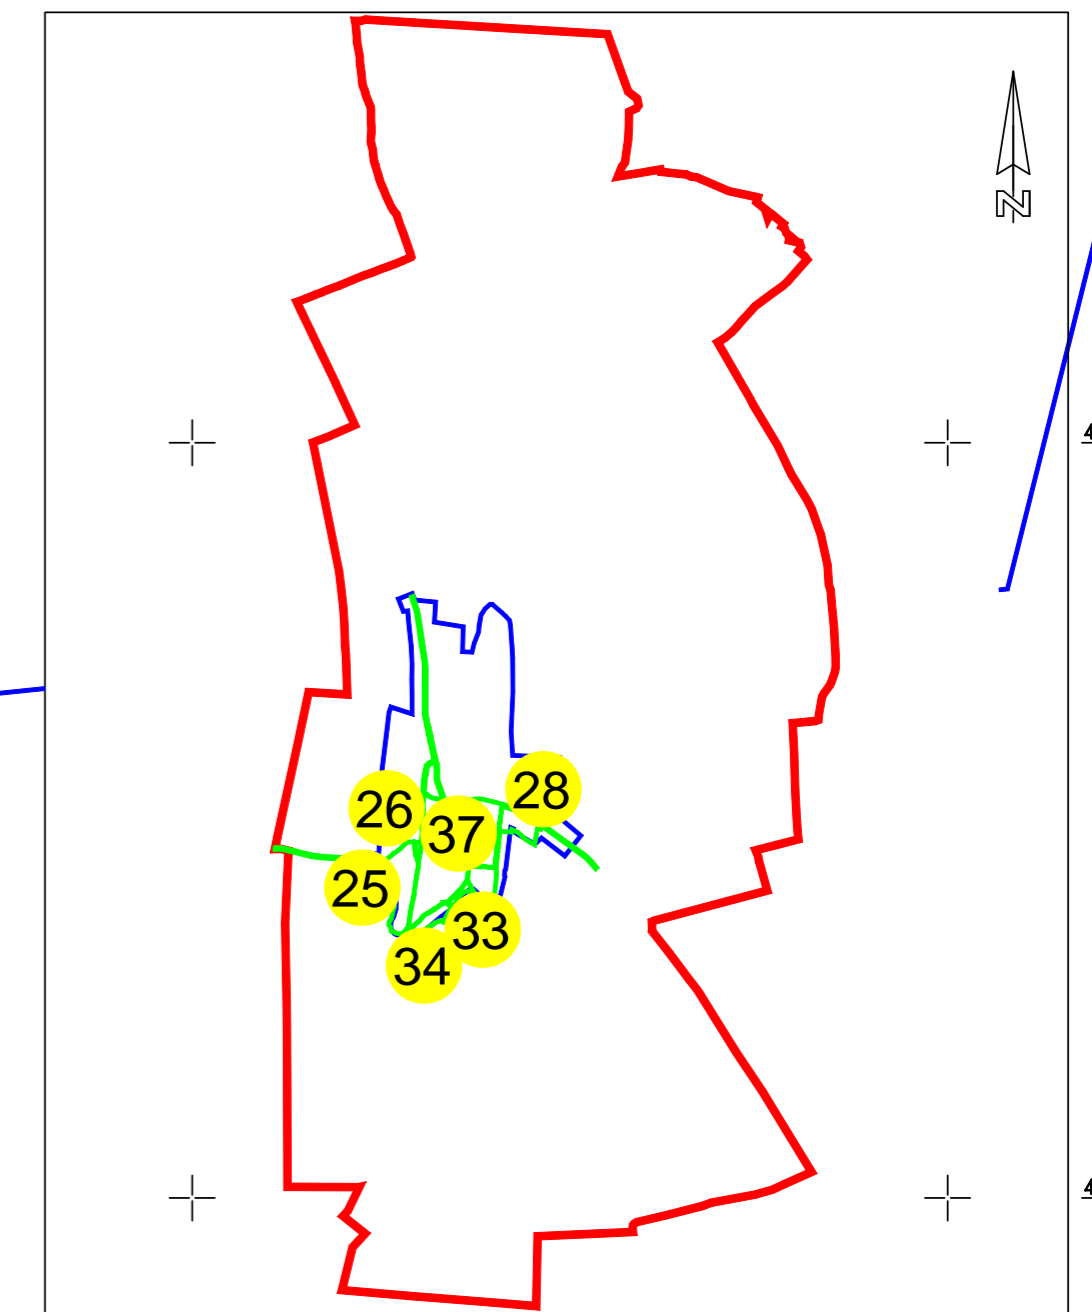

PLAN CADASTRAL

UAT CUCA, Judetul GALATI, Sector cadastral 33

Scara 1:1000, sistem de proiectie STEREO 70

PLAN CADASTRAL

UAT CUCA, Judetul GALATI, Sector cadastral 33

Schema dispunerii sectorului in cadrul UAT

SPRE PUBLICARE

LEGENDA:

-  Limita UAT
-  Limita intravilan
-  Limita sector
-  Limita imobil
-  33 Numar sector
-  8584 ID imobil

INTOCMIT:
NEXTCAD SURVEYING SRL

APRILIE 2024