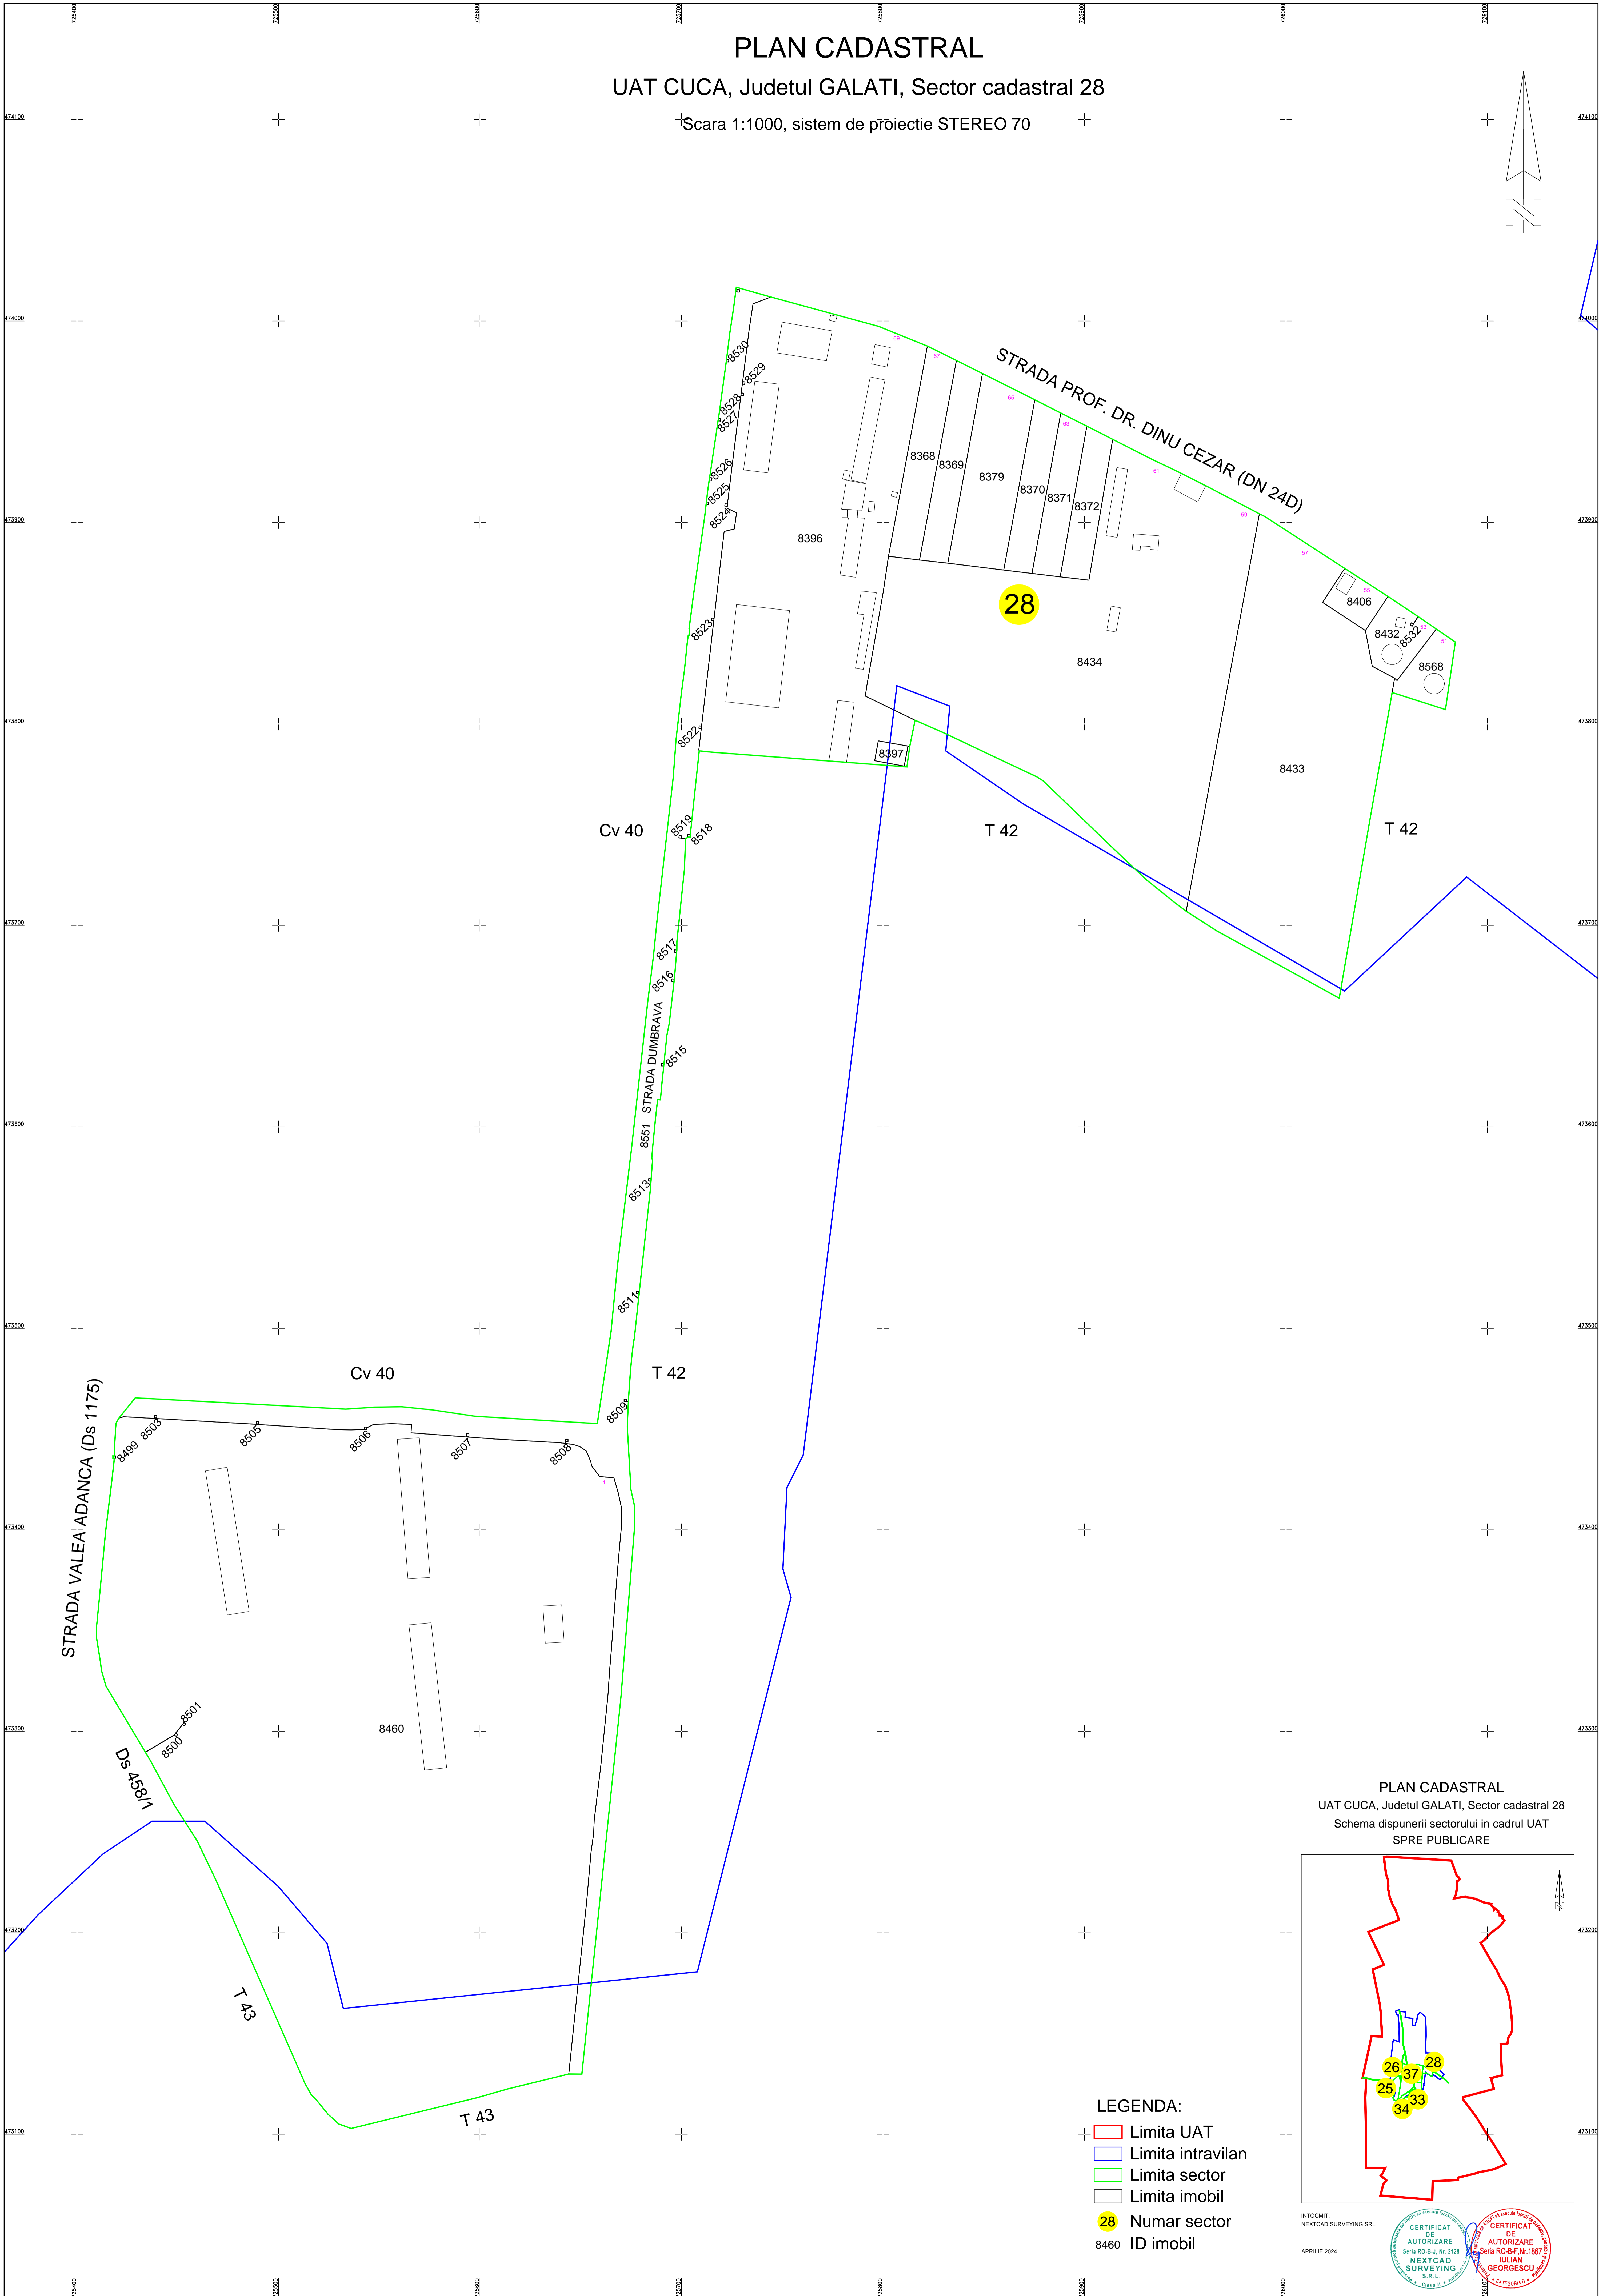

PLAN CADASTRAL

UAT CUCA, Judetul GALATI, Sector cadastral 28

Scara 1:1000, sistem de proiectie STEREO 70

- LEGENDA:
- Limita UAT
 - Limita intravilan
 - Limita sector
 - Limita imobil
 - 28 Numar sector
 - 8460 ID imobil

PLAN CADASTRAL
UAT CUCA, Judetul GALATI, Sector cadastral 28
Schema dispunerii sectorului in cadrul UAT
SPRE PUBLICARE

INTOCMIT:
NEXTCAD SURVEYING SRL
APRILIE 2024