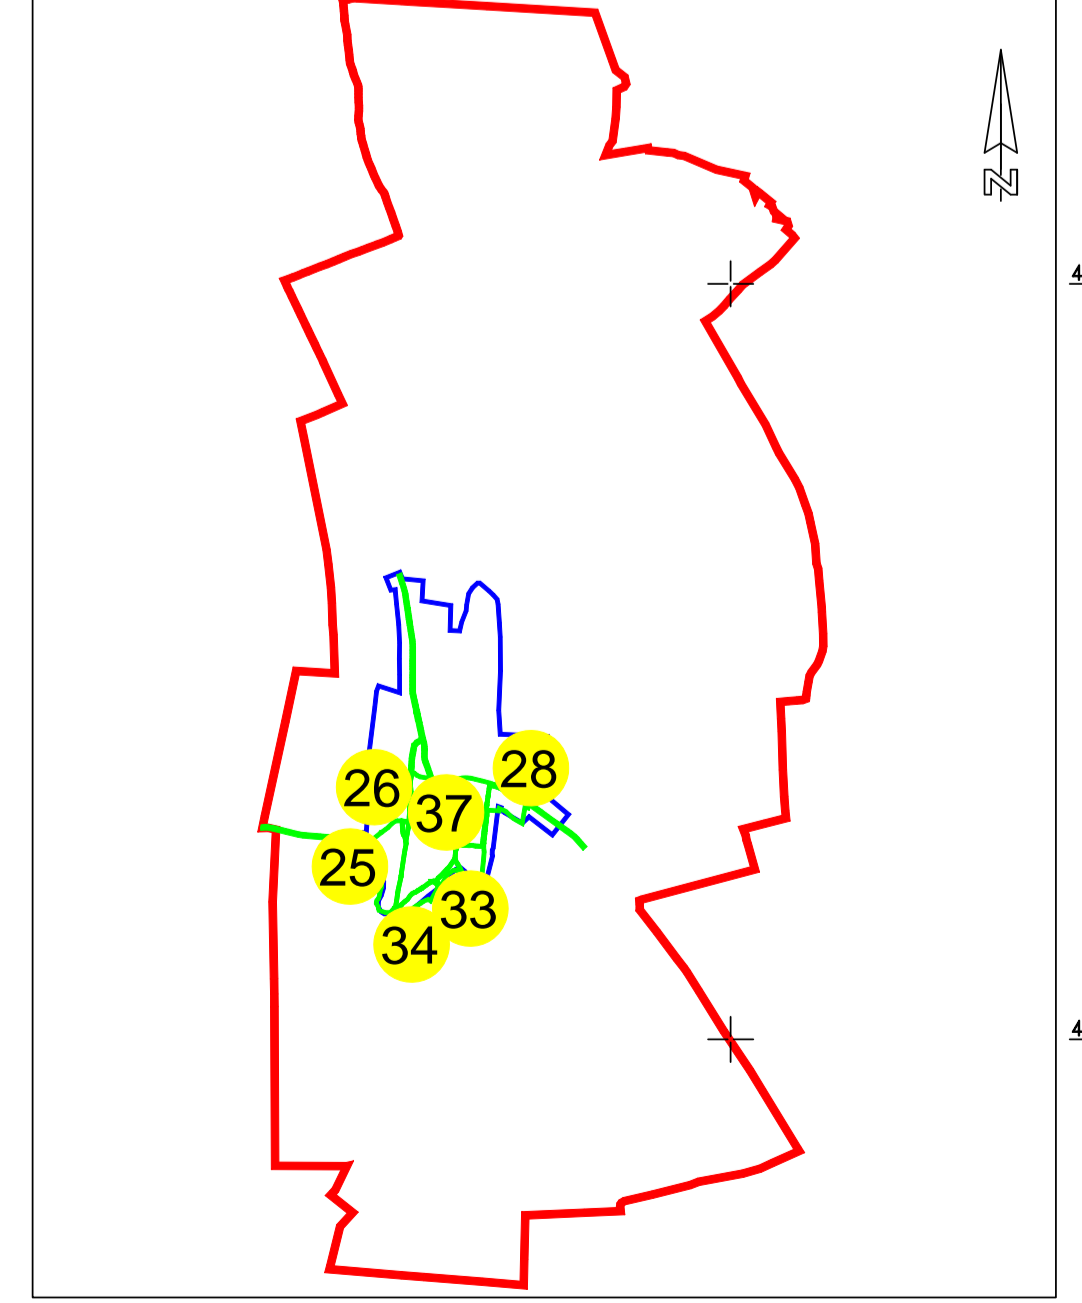

PLAN CADASTRAL

UAT CUCA, Judetul GALATI, Sector cadastral 28

Scara 1:1000, sistem de proiectie STEREO 70

- LEGENDA:
- Limita UAT
 - Limita intravilan
 - Limita sector
 - Limita imobil
 - 28 Numar sector
 - 8460 ID imobil

PLAN CADASTRAL
UAT CUCA, Judetul GALATI, Sector cadastral 28
Schema dispunerii sectorului in cadrul UAT
SPRE PUBLICARE

INTOCMIT:
NEXTCAD SURVEYING SRL
APRILIE 2024