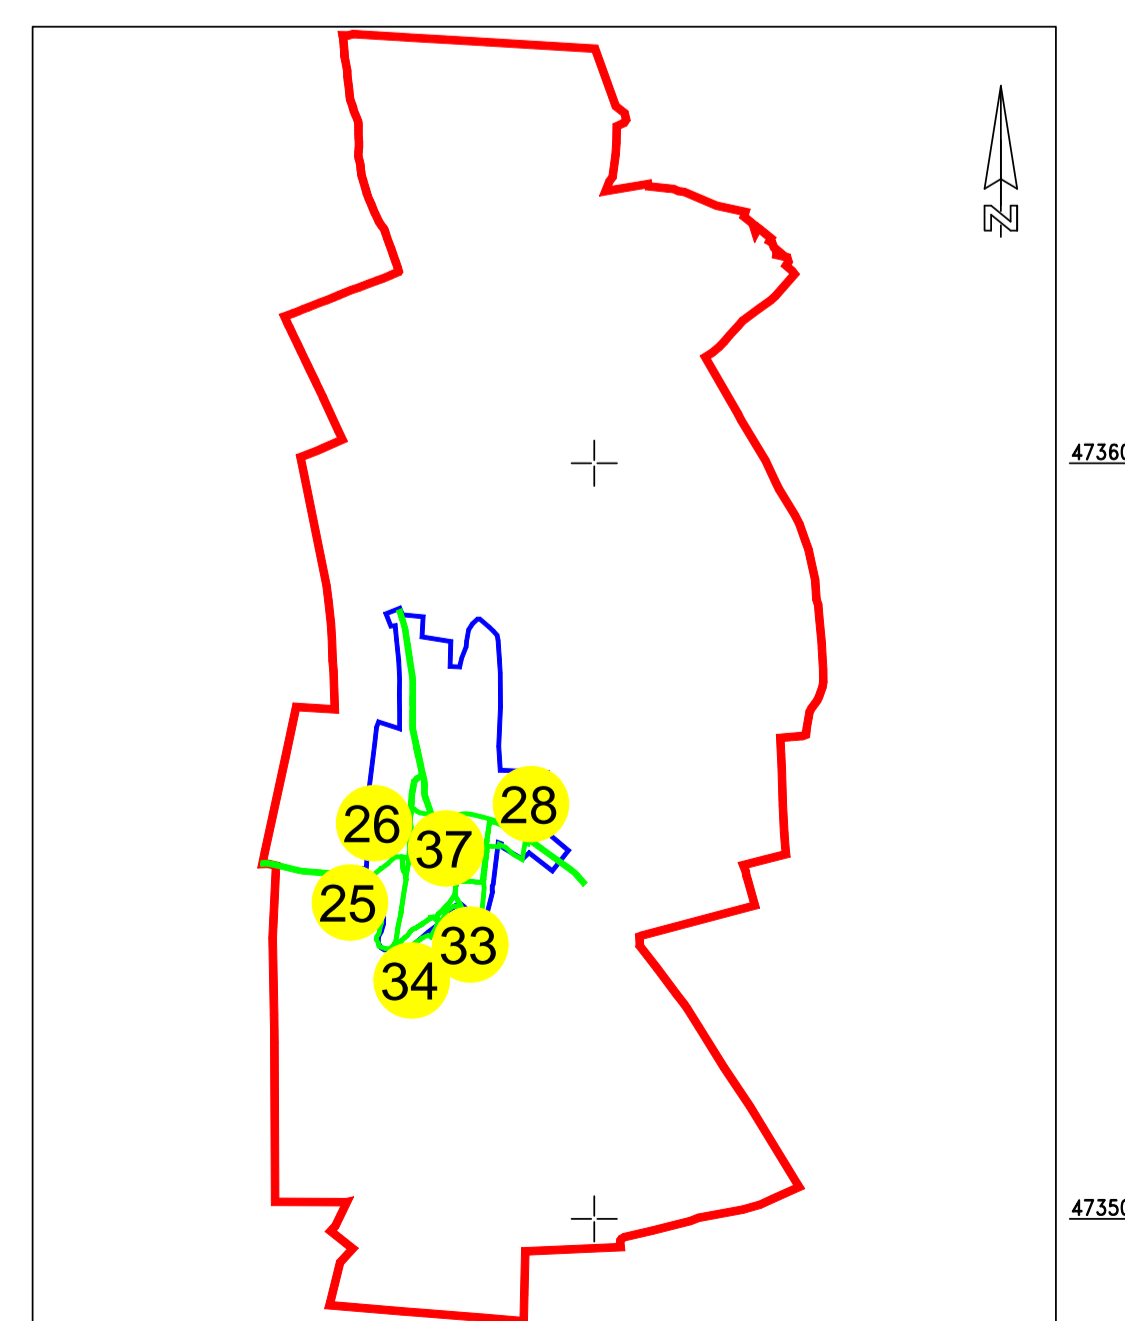

PLAN CADASTRAL
UAT CUCA, Judetul GALATI, Sector cadastral 26

Scara 1:1000, sistem de proiectie STEREO 70

LEGENDA:

-  Limita UAT
-  Limita intravilan
-  Limita sector
-  Limita imobil
-  26 Numar sector
-  8381 ID imobil

PLAN CADASTRAL
UAT CUCA, Judetul GALATI, Sector cadastral 26
Schema dispunerii sectorului in cadrul UAT
SPRE PUBLICARE

INTOCMIT:
NEXTCAD SURVEYING SRL
APRILIE 2024