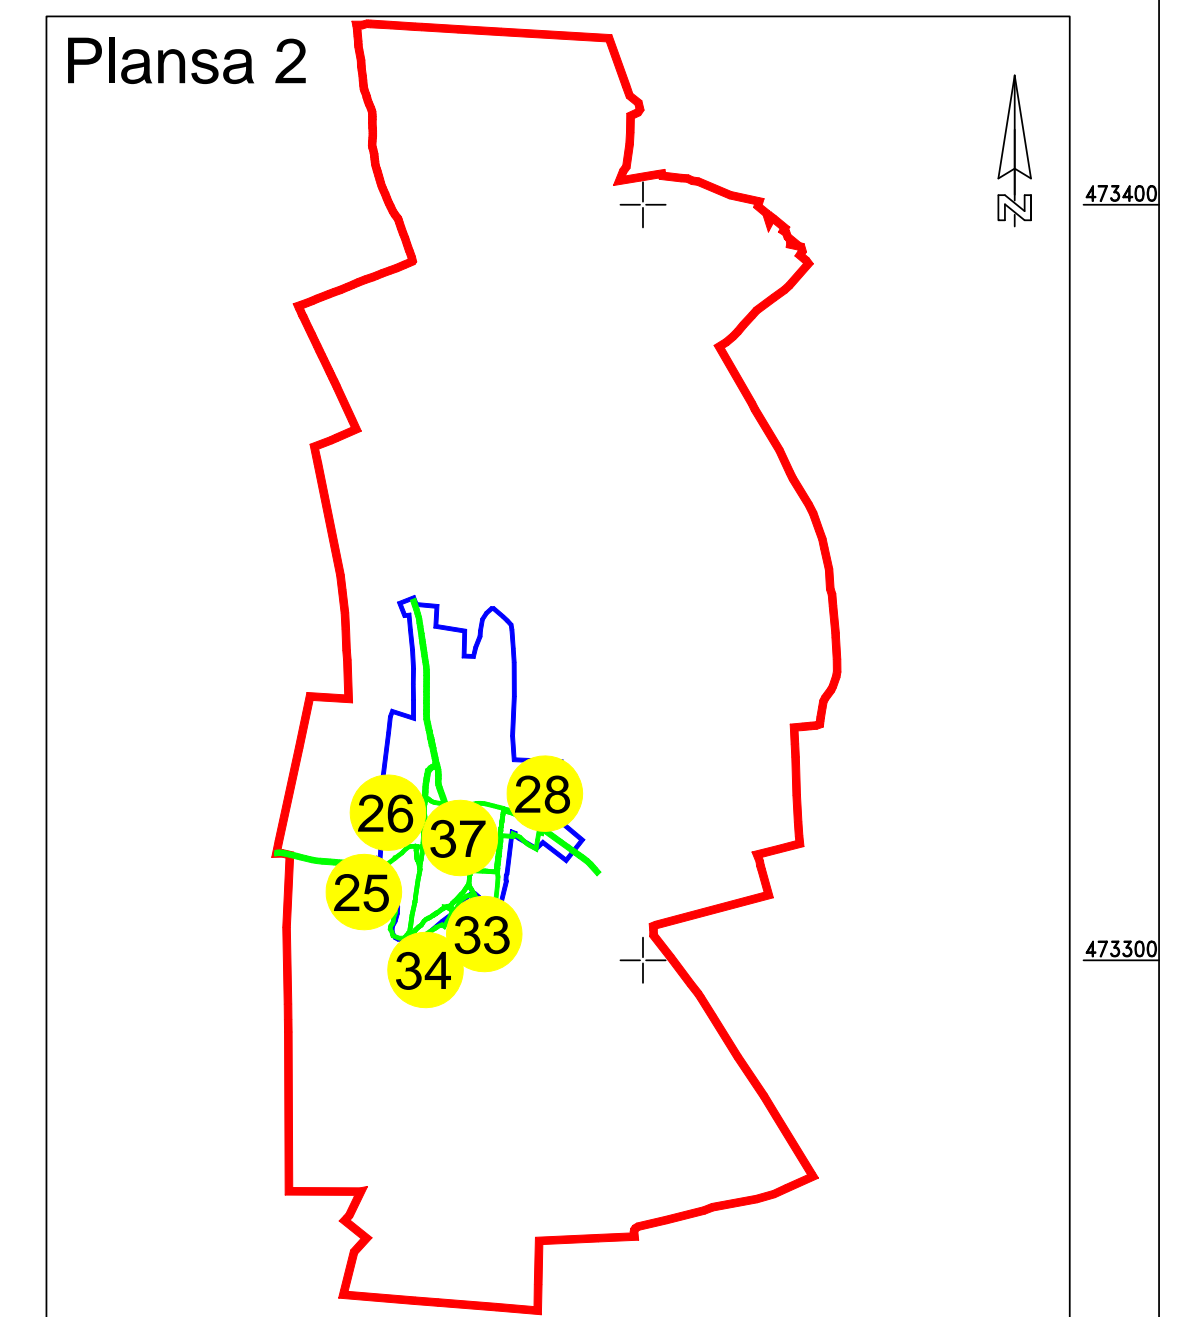

# PLAN CADASTRAL

UAT CUCA, Judetul GALATI, Sector cadastral 25

Scara 1:1000, sistem de proiectie STEREO 70

Plansa 2

### LEGENDA:

-  Limita UAT
-  Limita intravilan
-  Limita sector
-  Limita imobil
-  Numar sector
-  ID imobil

PLAN CADASTRAL  
UAT CUCA, Judetul GALATI, Sector cadastral 25  
Schema dispunerii sectorului in cadrul UAT  
SPRE PUBLICARE