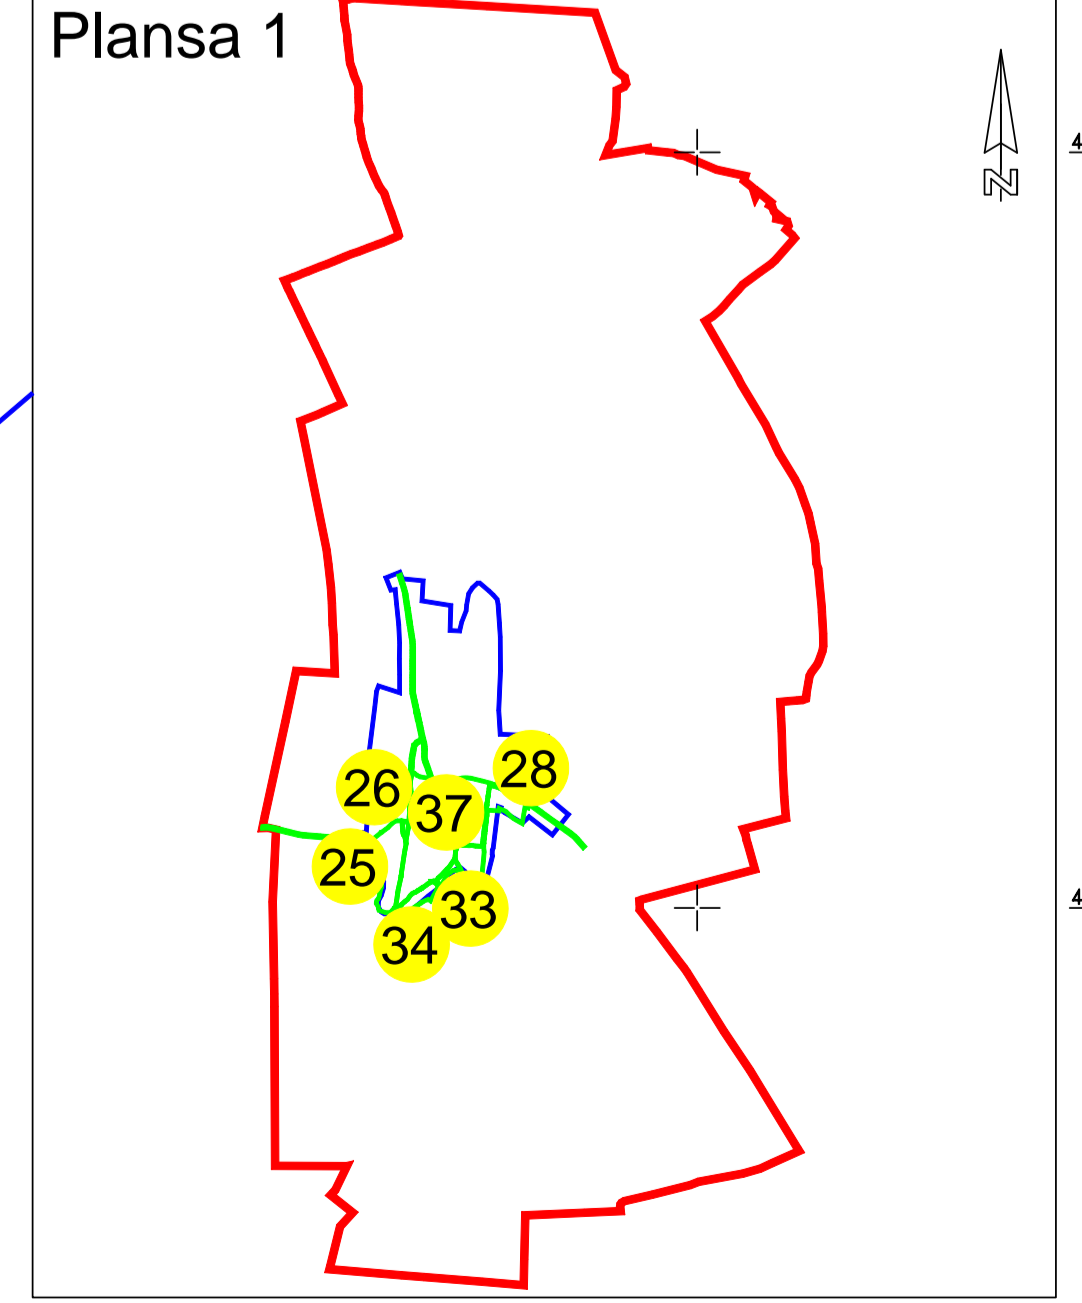

# PLAN CADASTRAL

## UAT CUCA, Judetul GALATI, Sector cadastral 25

Scara 1:1000, sistem de proiectie STEREO 70

Plansa 1

**LEGENDA:**

- Limita UAT
- Limita intravilan
- Limita sector
- Limita imobil
- 25 Numar sector
- 8512 ID imobil

PLAN CADASTRAL  
UAT CUCA, Judetul GALATI, Sector cadastral 25  
Schema dispunerii sectorului in cadrul UAT  
SPRE PUBLICARE

INTOCMIT:  
NEXTCAD SURVEYING SRL  
APRILIE 2024