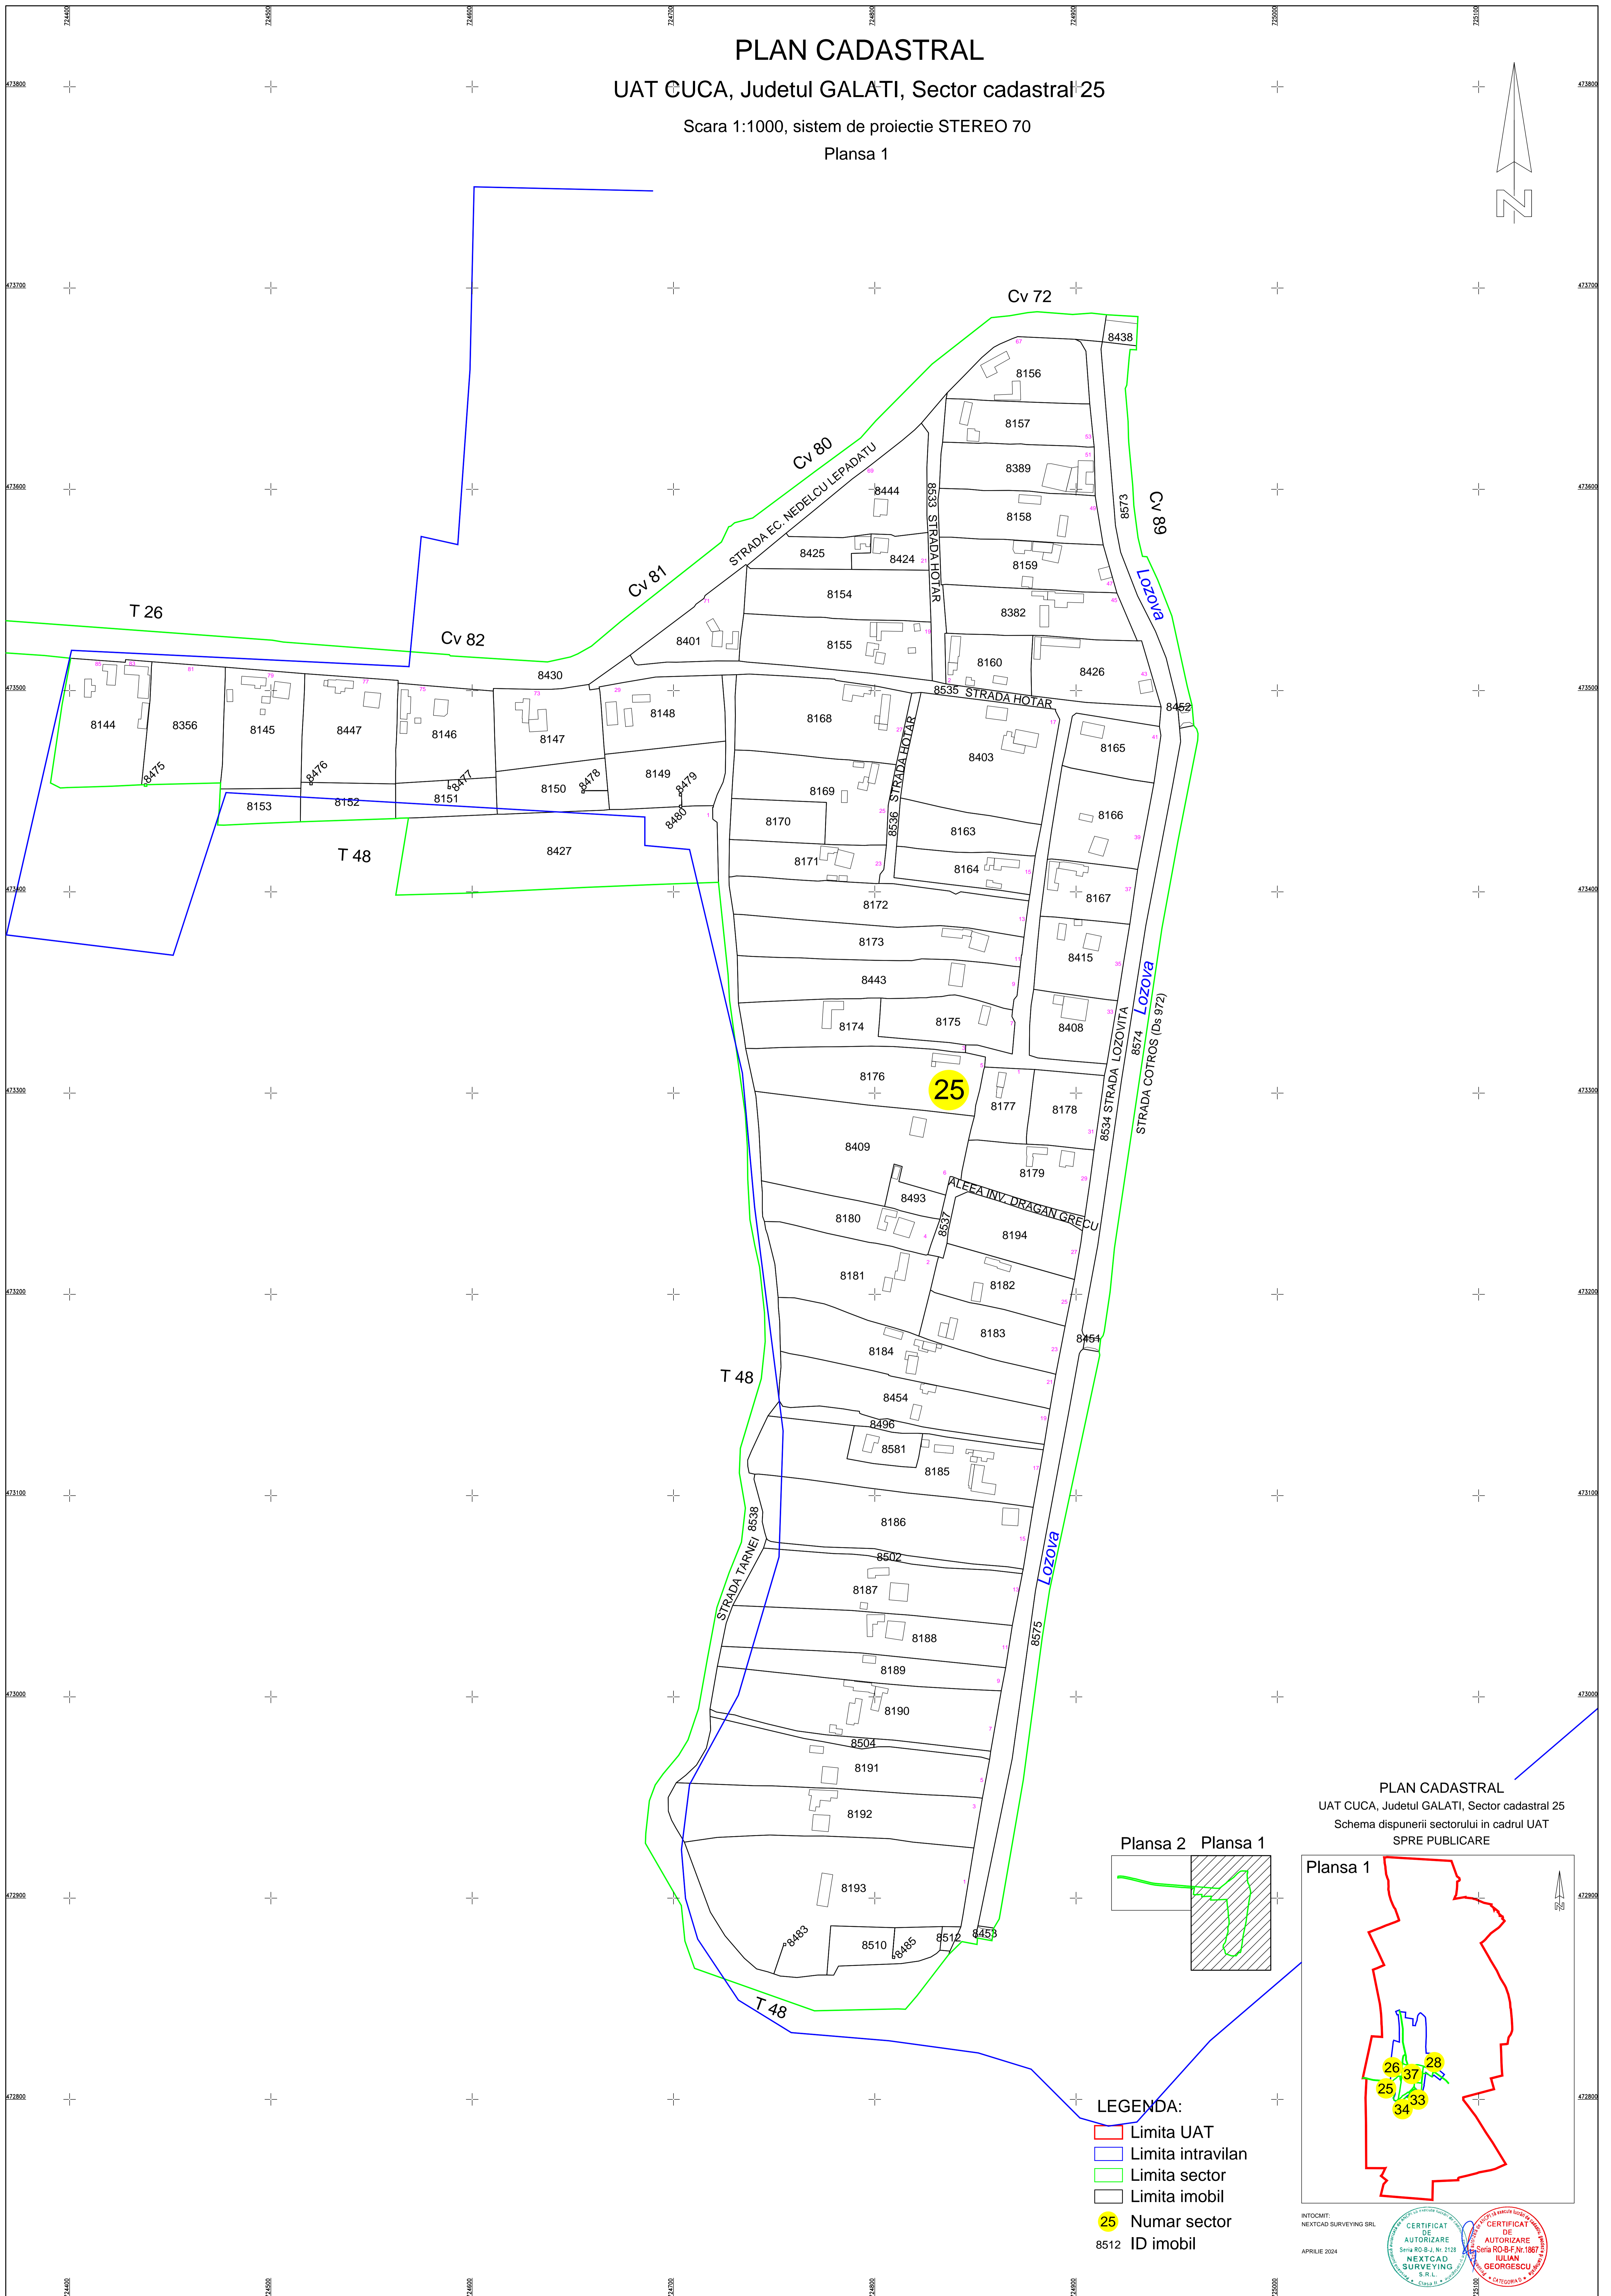

# PLAN CADASTRAL

## UAT CUCA, Judetul GALATI, Sector cadastral 25

Scara 1:1000, sistem de proiectie STEREO 70

Plansa 1

**LEGENDA:**

- Limita UAT
- Limita intravilan
- Limita sector
- Limita imobil
- 25 Numar sector
- 8512 ID imobil

PLAN CADASTRAL  
UAT CUCA, Judetul GALATI, Sector cadastral 25  
Schema dispunerii sectorului in cadrul UAT  
SPRE PUBLICARE

INTOCMIT:  
NEXTCAD SURVEYING SRL  
APRILIE 2024