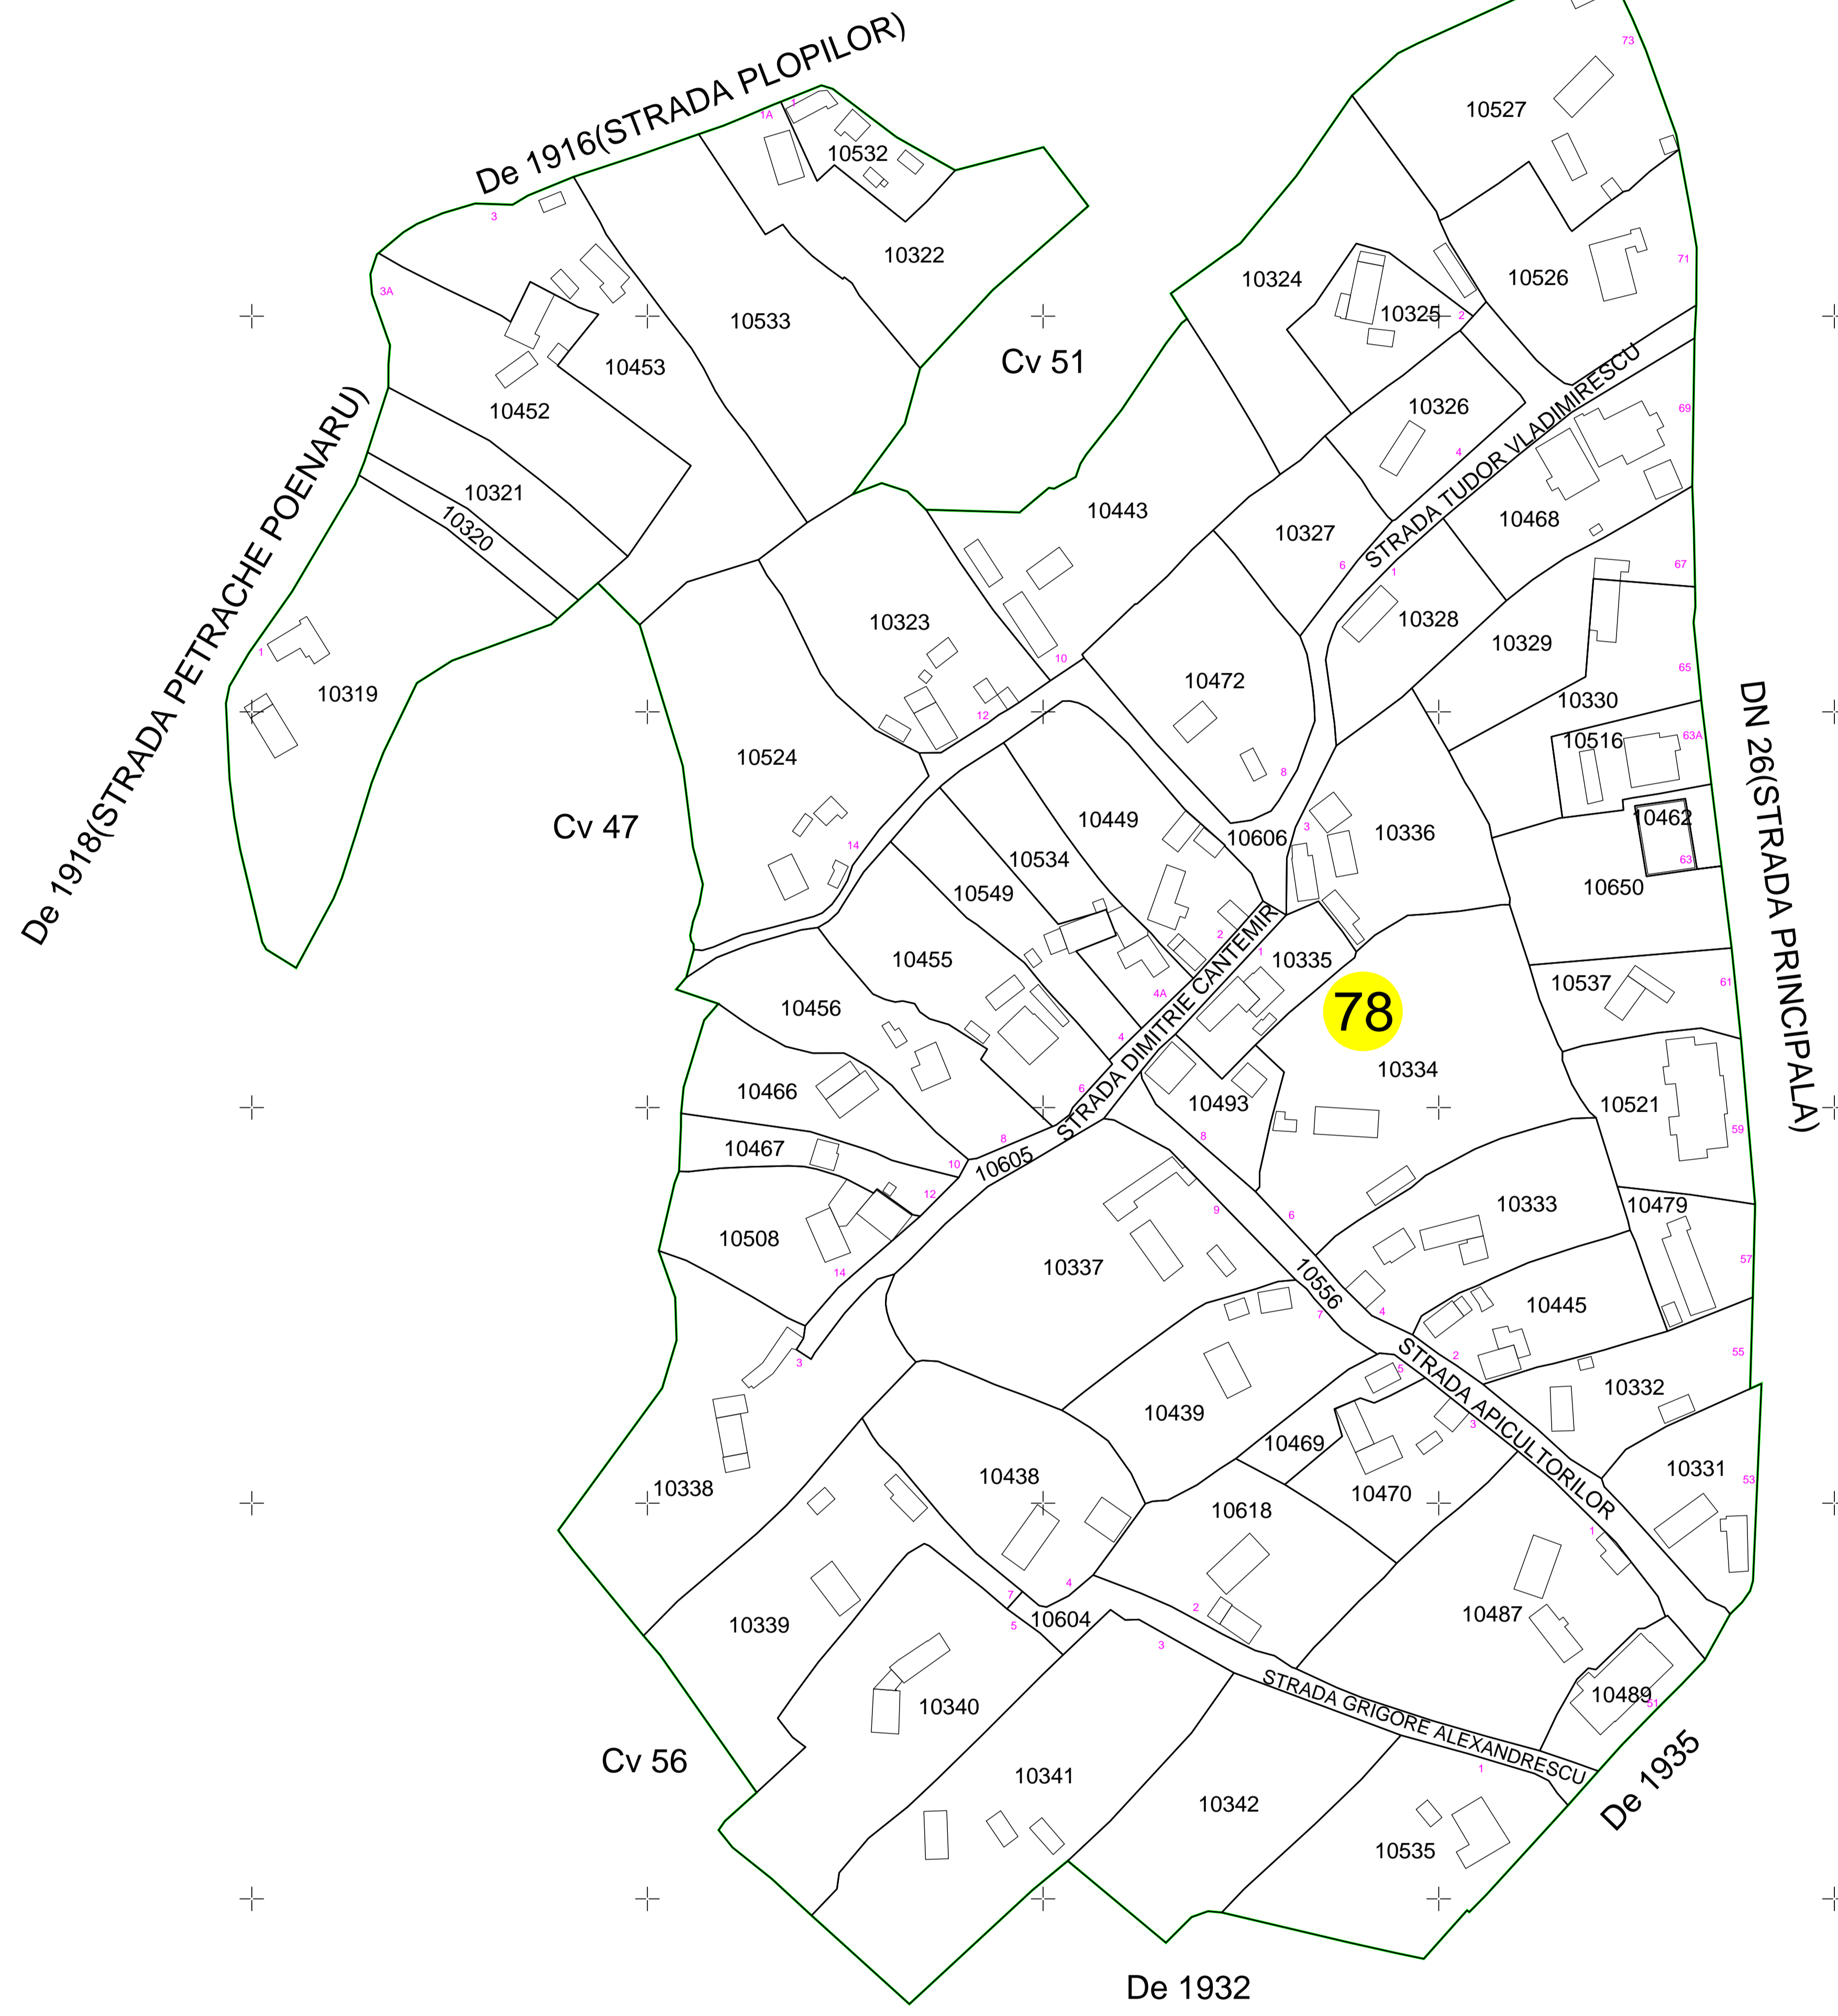

PLAN CADASTRAL

UAT CAVADINEȘTI, Județul GALATI, Sector cadastral 78

Scara 1:1000, sistem de proiectie STEREO 70

PLAN CADASTRAL
UAT CAVADINEȘTI, Județul GALATI, Sector cadastral 78
Schema dispunerii sectorului în cadrul UAT
SPRE PUBLICARE

- LEGENDA:
- Limita UAT
 - Limita intravilan
 - Limita sector
 - Limita imobil
 - 78 Numar sector
 - 10535 ID imobil

INTOCMIT:
NEXTCAD SURVEYING SRL
FEBRUARIE 2025