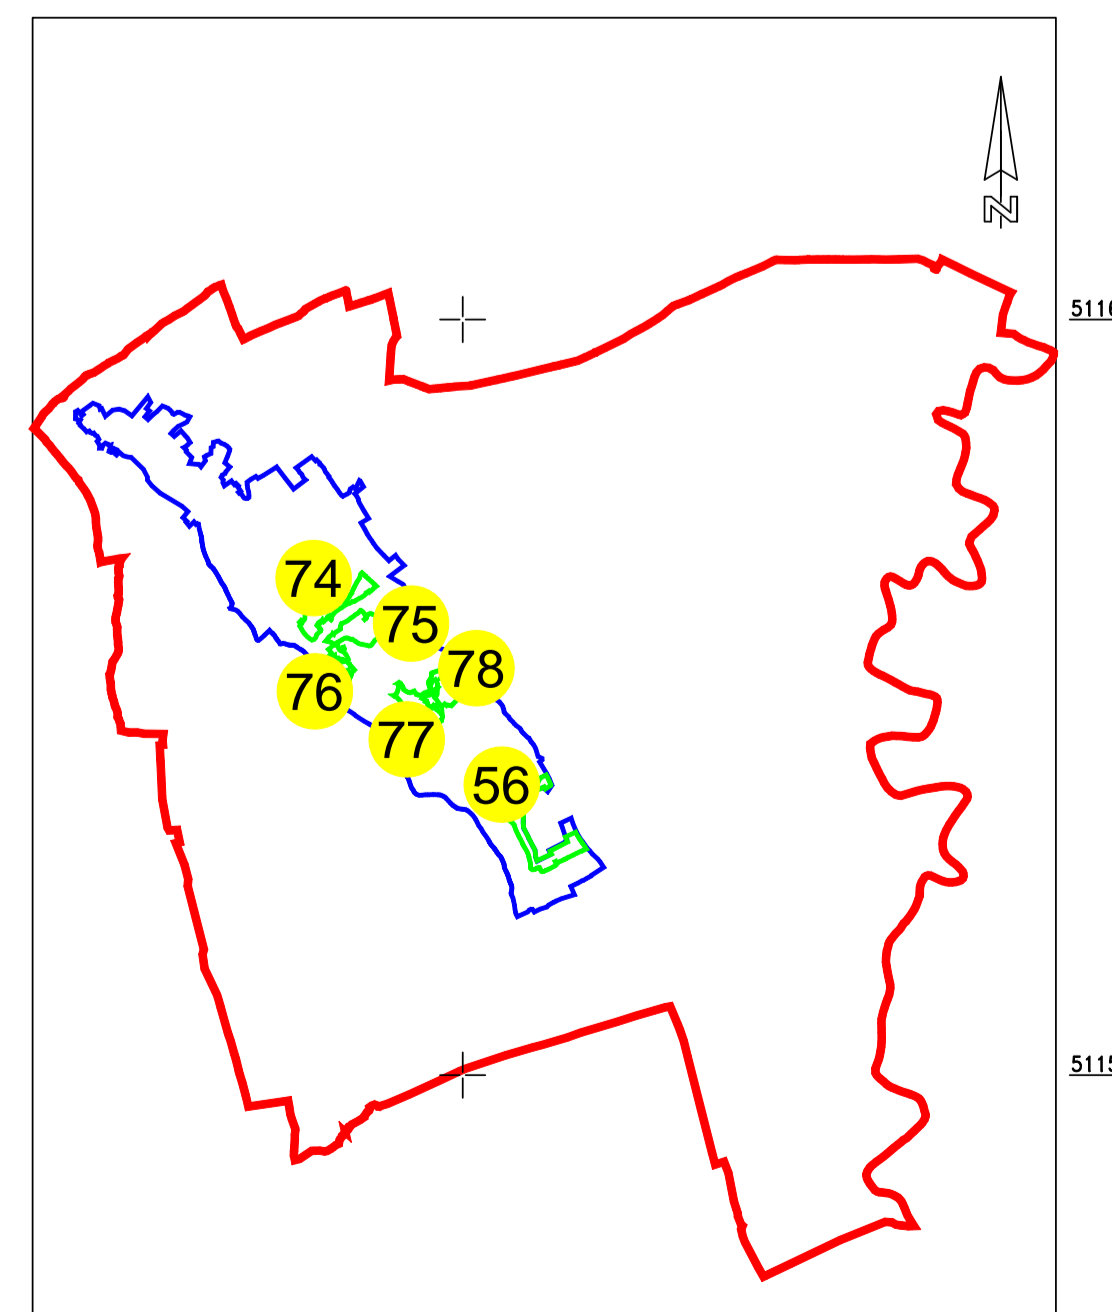

PLAN CADASTRAL

UAT CAVADINEȘTI, Județul GALATI, Sector cadastral 78

Scara 1:1000, sistem de proiectie STEREO 70

PLAN CADASTRAL
UAT CAVADINEȘTI, Județul GALATI, Sector cadastral 78
Schema dispunerii sectorului în cadrul UAT
SPRE PUBLICARE

- LEGENDA:
- Limita UAT
 - Limita intravilan
 - Limita sector
 - Limita imobil
 - 78 Numar sector
 - 10535 ID imobil

INTOCMIT:
NEXTCAD SURVEYING SRL
FEBRUARIE 2025