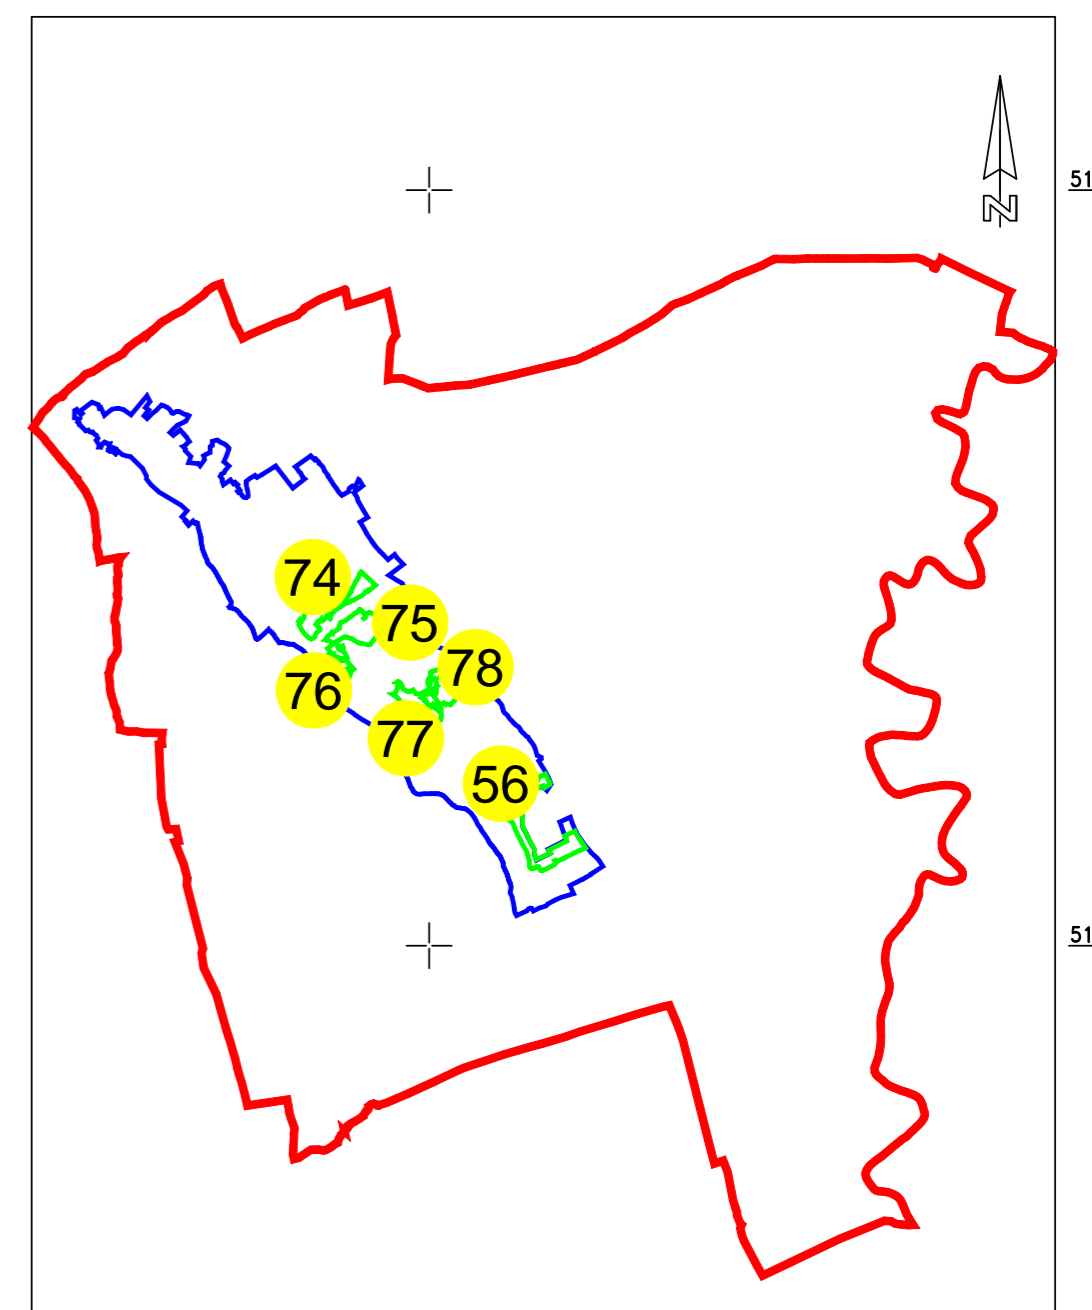

PLAN CADASTRAL

UAT CAVADINEȘTI, Județul GALATI, Sector cadastral 76

Scara 1:1000, sistem de proiectie STEREO 70

PLAN CADASTRAL
UAT CAVADINEȘTI, Județul GALATI, Sector cadastral 76
Schema dispunerii sectorului în cadrul UAT
SPRE PUBLICARE

LEGENDA:

-  Limita UAT
-  Limita intravilan
-  Limita sector
-  Limita imobil
-  Numar sector
-  10478 ID imobil

INTOCMIT:
NEXTCAD SURVEYING SRL

FEBRUARIE 2026