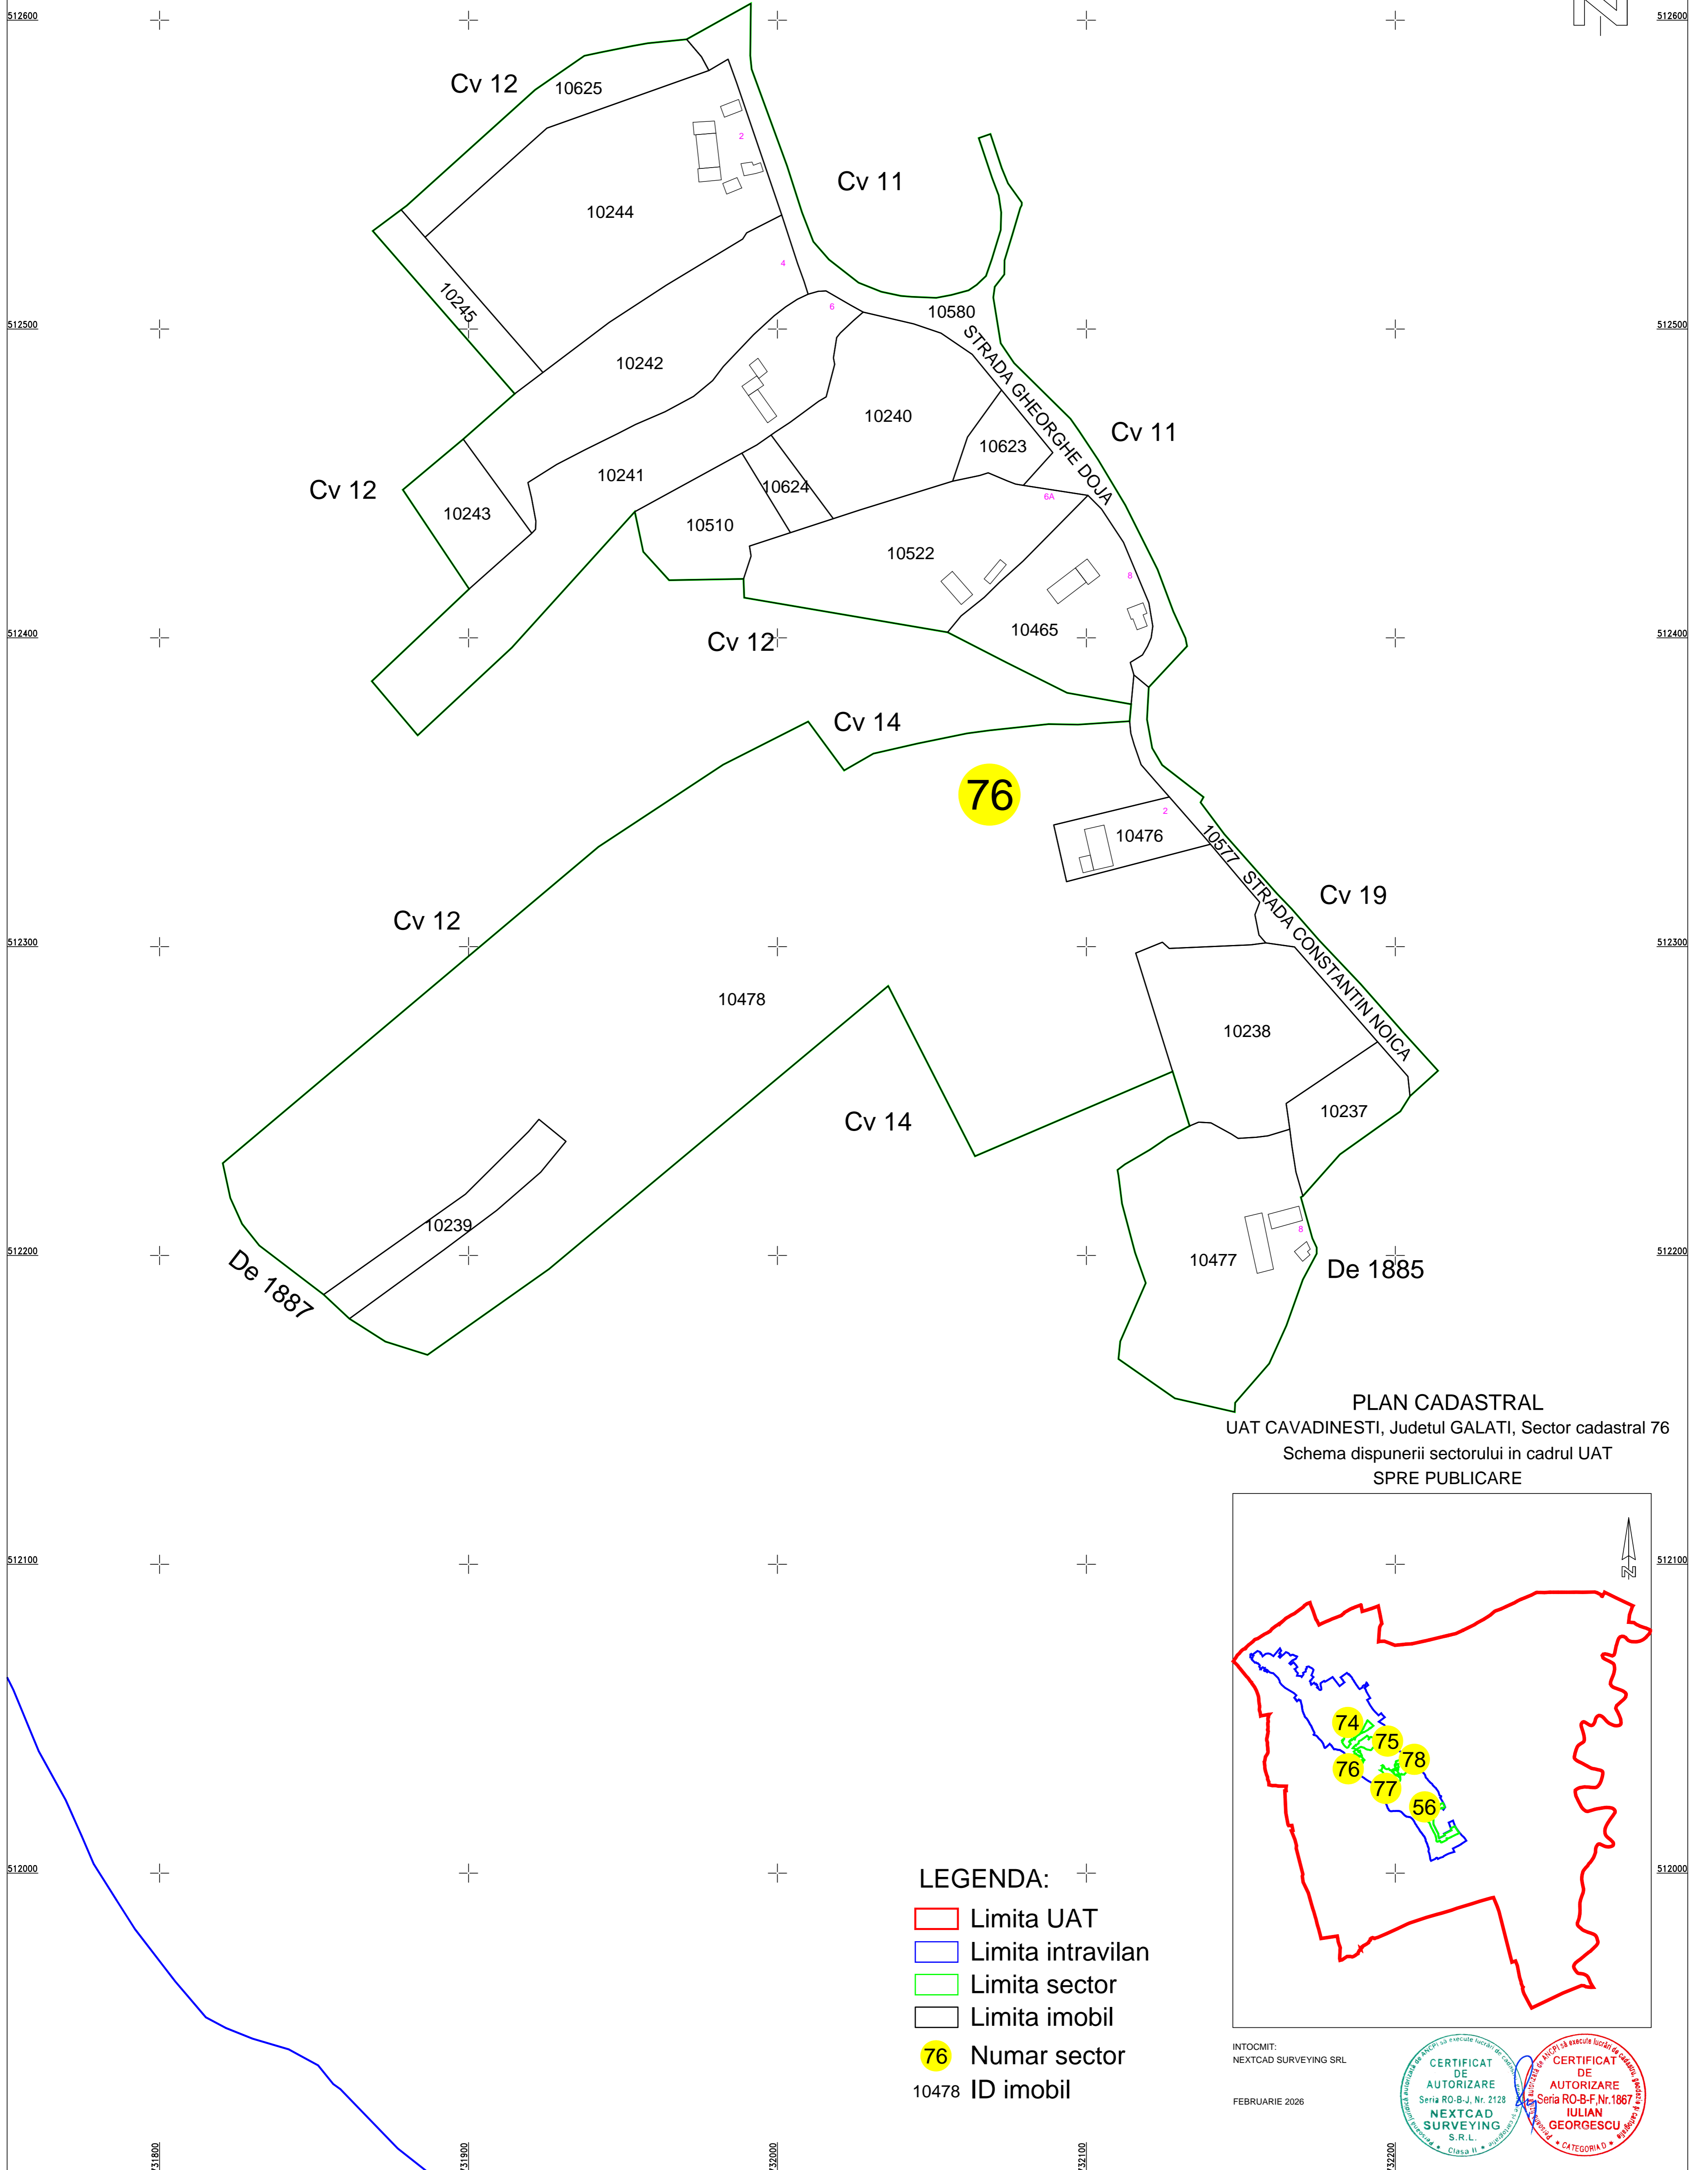

PLAN CADASTRAL

UAT CAVADINEȘTI, Județul GALATI, Sector cadastral 76

Scara 1:1000, sistem de proiectie STEREO 70

PLAN CADASTRAL
UAT CAVADINEȘTI, Județul GALATI, Sector cadastral 76
Schema dispunerii sectorului în cadrul UAT
SPRE PUBLICARE

LEGENDA:

-  Limita UAT
-  Limita intravilan
-  Limita sector
-  Limita imobil
-  Numar sector
-  10478 ID imobil

INTOCMIT:
NEXTCAD SURVEYING SRL

FEBRUARIE 2026