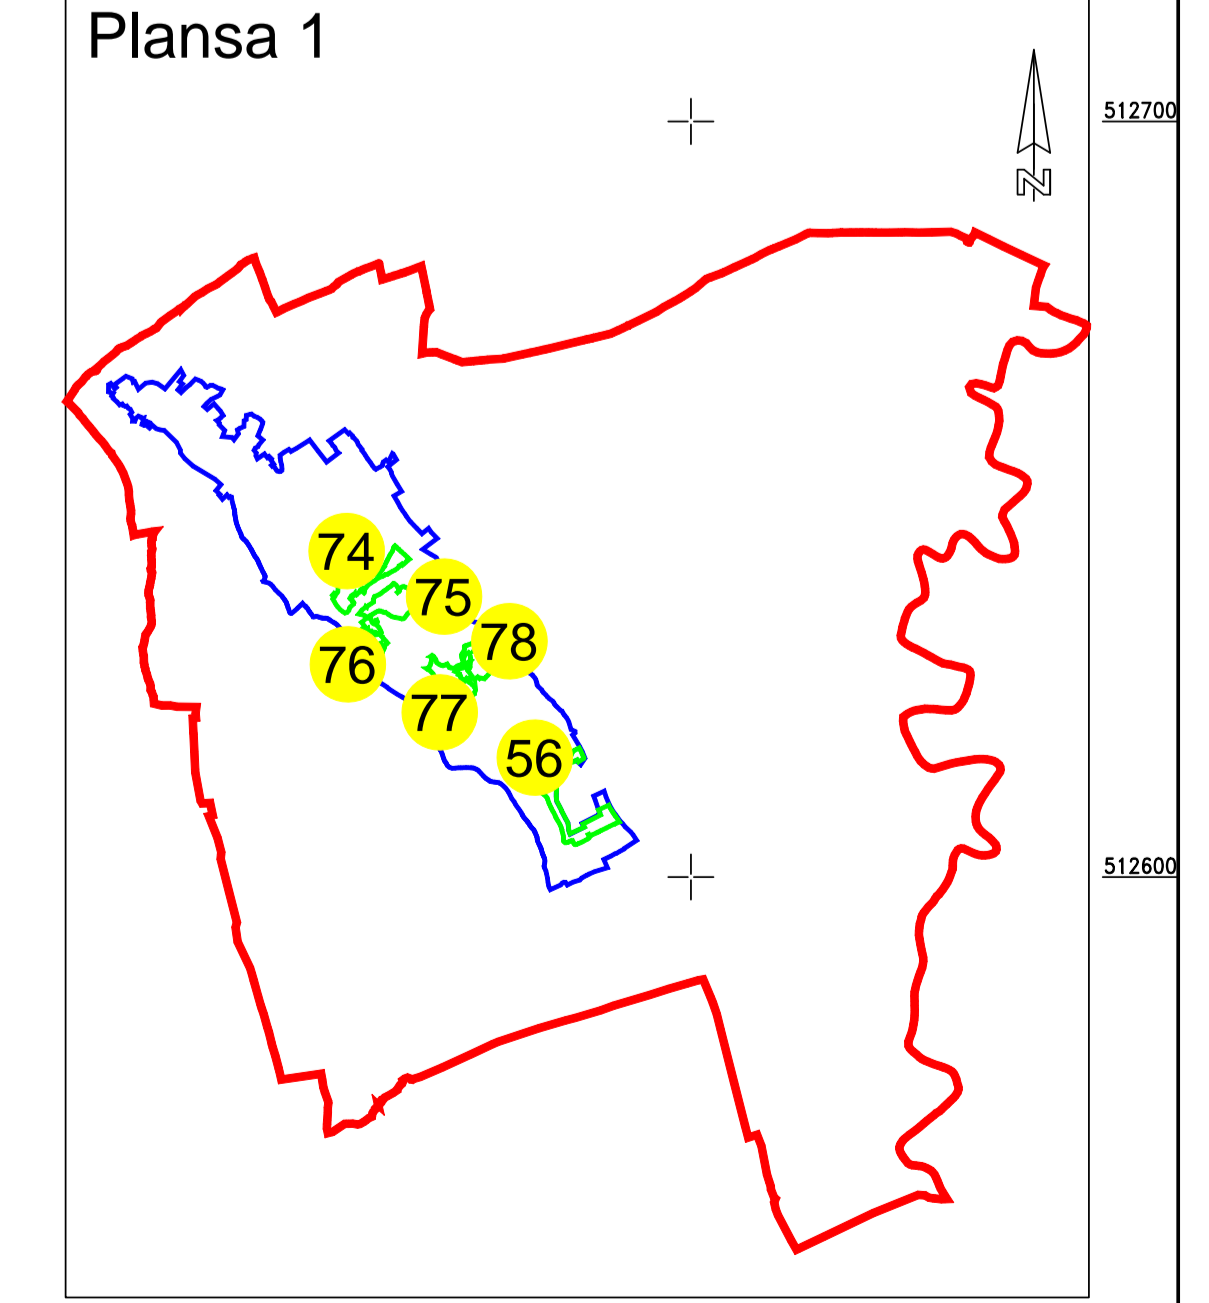

PLAN CADASTRAL
UAT CAVADINESTI, Judetul GALATI, Sector cadastral 74

Scara 1:1000, sistem de proiectie STEREO 70

Plansa 1

PLAN CADASTRAL
UAT CAVADINESTI, Judetul GALATI, Sector cadastral 74
Schema dispunerii sectorului in cadrul UAT
SPRE PUBLICARE

- LEGENDA:
- Limita UAT
 - Limita intravilan
 - Limita sector
 - Limita imobil
 - 74 Numar sector
 - 10231 ID imobil

INTOCMIT: FEBRUARIE 2025

INTOCMIT: FEBRUARIE 2025

CERTIFICAT DE AUTORIZARE
SERIA RO-B-J. Nr. 2128
NEXTCAD SURVEYING S.R.L.