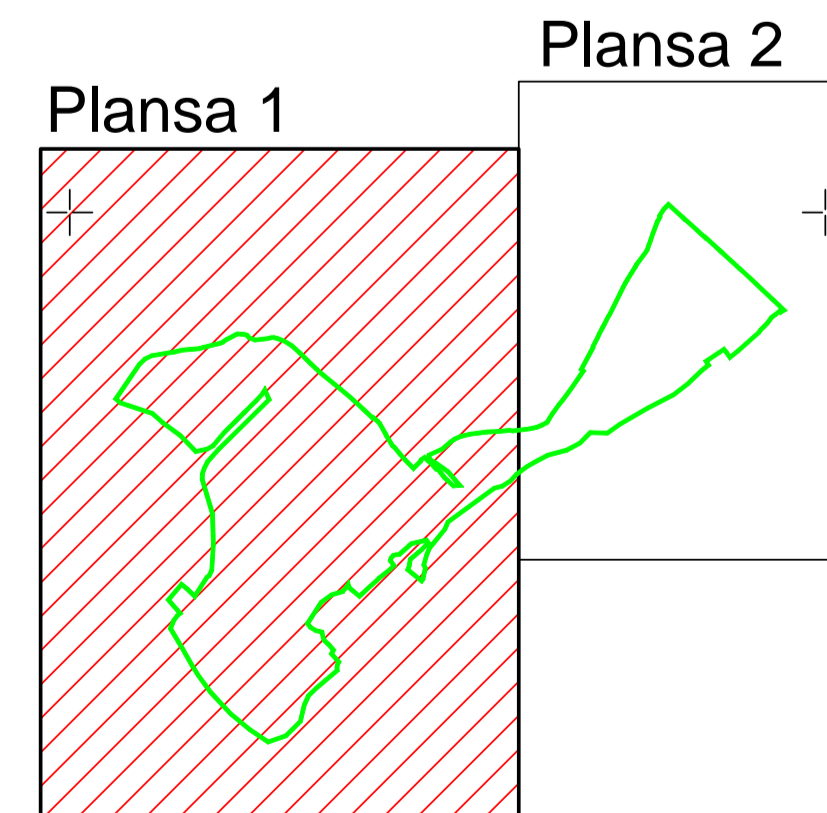

PLAN CADASTRAL
UAT CAVADINESTI, Judetul GALATI, Sector cadastral 74

Scara 1:1000, sistem de proiectie STEREO 70

Plansa 1

PLAN CADASTRAL
UAT CAVADINESTI, Judetul GALATI, Sector cadastral 74
Schema dispunerii sectorului in cadrul UAT
SPRE PUBLICARE

- LEGENDA:
- Limita UAT
 - Limita intravilan
 - Limita sector
 - Limita imobil
 - 74 Numar sector
 - 10231 ID imobil

INTOCMIT: FEBRUARIE 2025

INTOCMIT: FEBRUARIE 2025

CERTIFICAT DE AUTORIZARE
SERIA RO-B-J. Nr. 2128
NEXTCAD SURVEYING S.R.L.