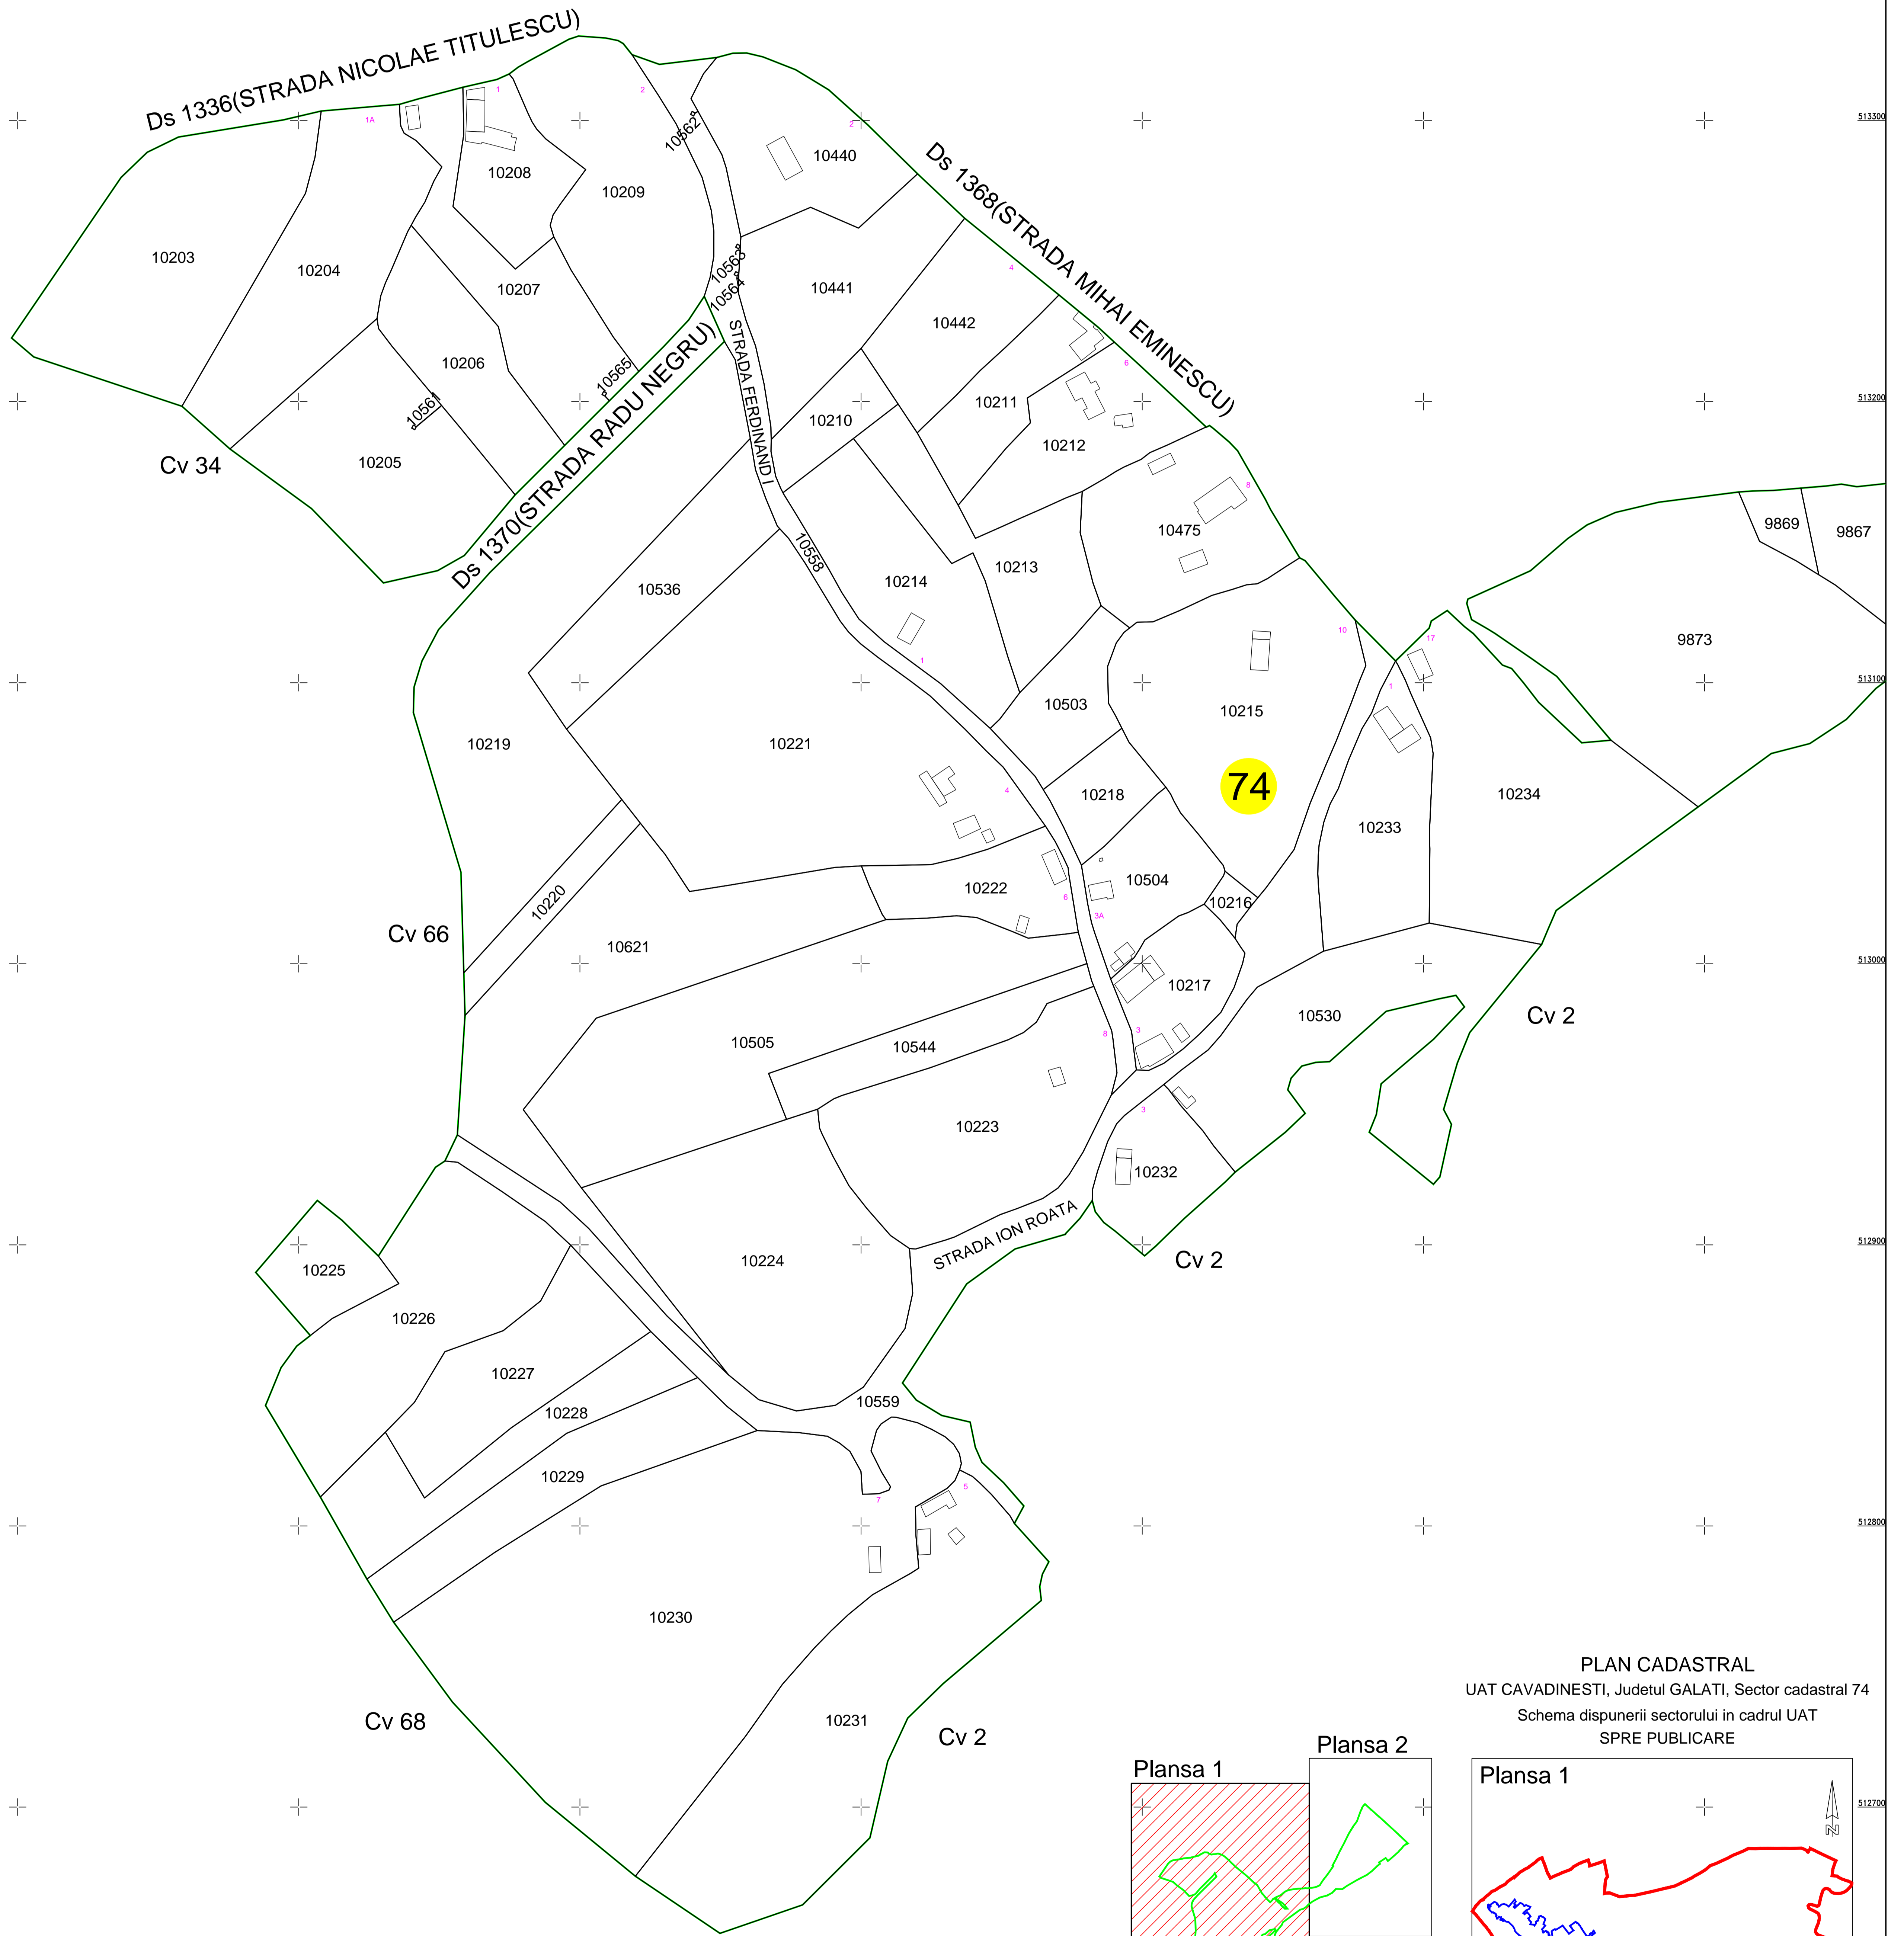

PLAN CADASTRAL
UAT CAVADINESTI, Judetul GALATI, Sector cadastral 74

Scara 1:1000, sistem de proiectie STEREO 70

Plansa 1

PLAN CADASTRAL
UAT CAVADINESTI, Judetul GALATI, Sector cadastral 74
Schema dispunerii sectorului in cadrul UAT
SPRE PUBLICARE

- LEGENDA:
- Limita UAT
 - Limita intravilan
 - Limita sector
 - Limita imobil
 - 74 Numar sector
 - 10231 ID imobil

INTOCMIT: FEBRUARIE 2025

INTOCMIT: FEBRUARIE 2025

CERTIFICAT DE AUTORIZARE
SERIA RO-B-J. Nr. 2128
NEXTCAD SURVEYING S.R.L.