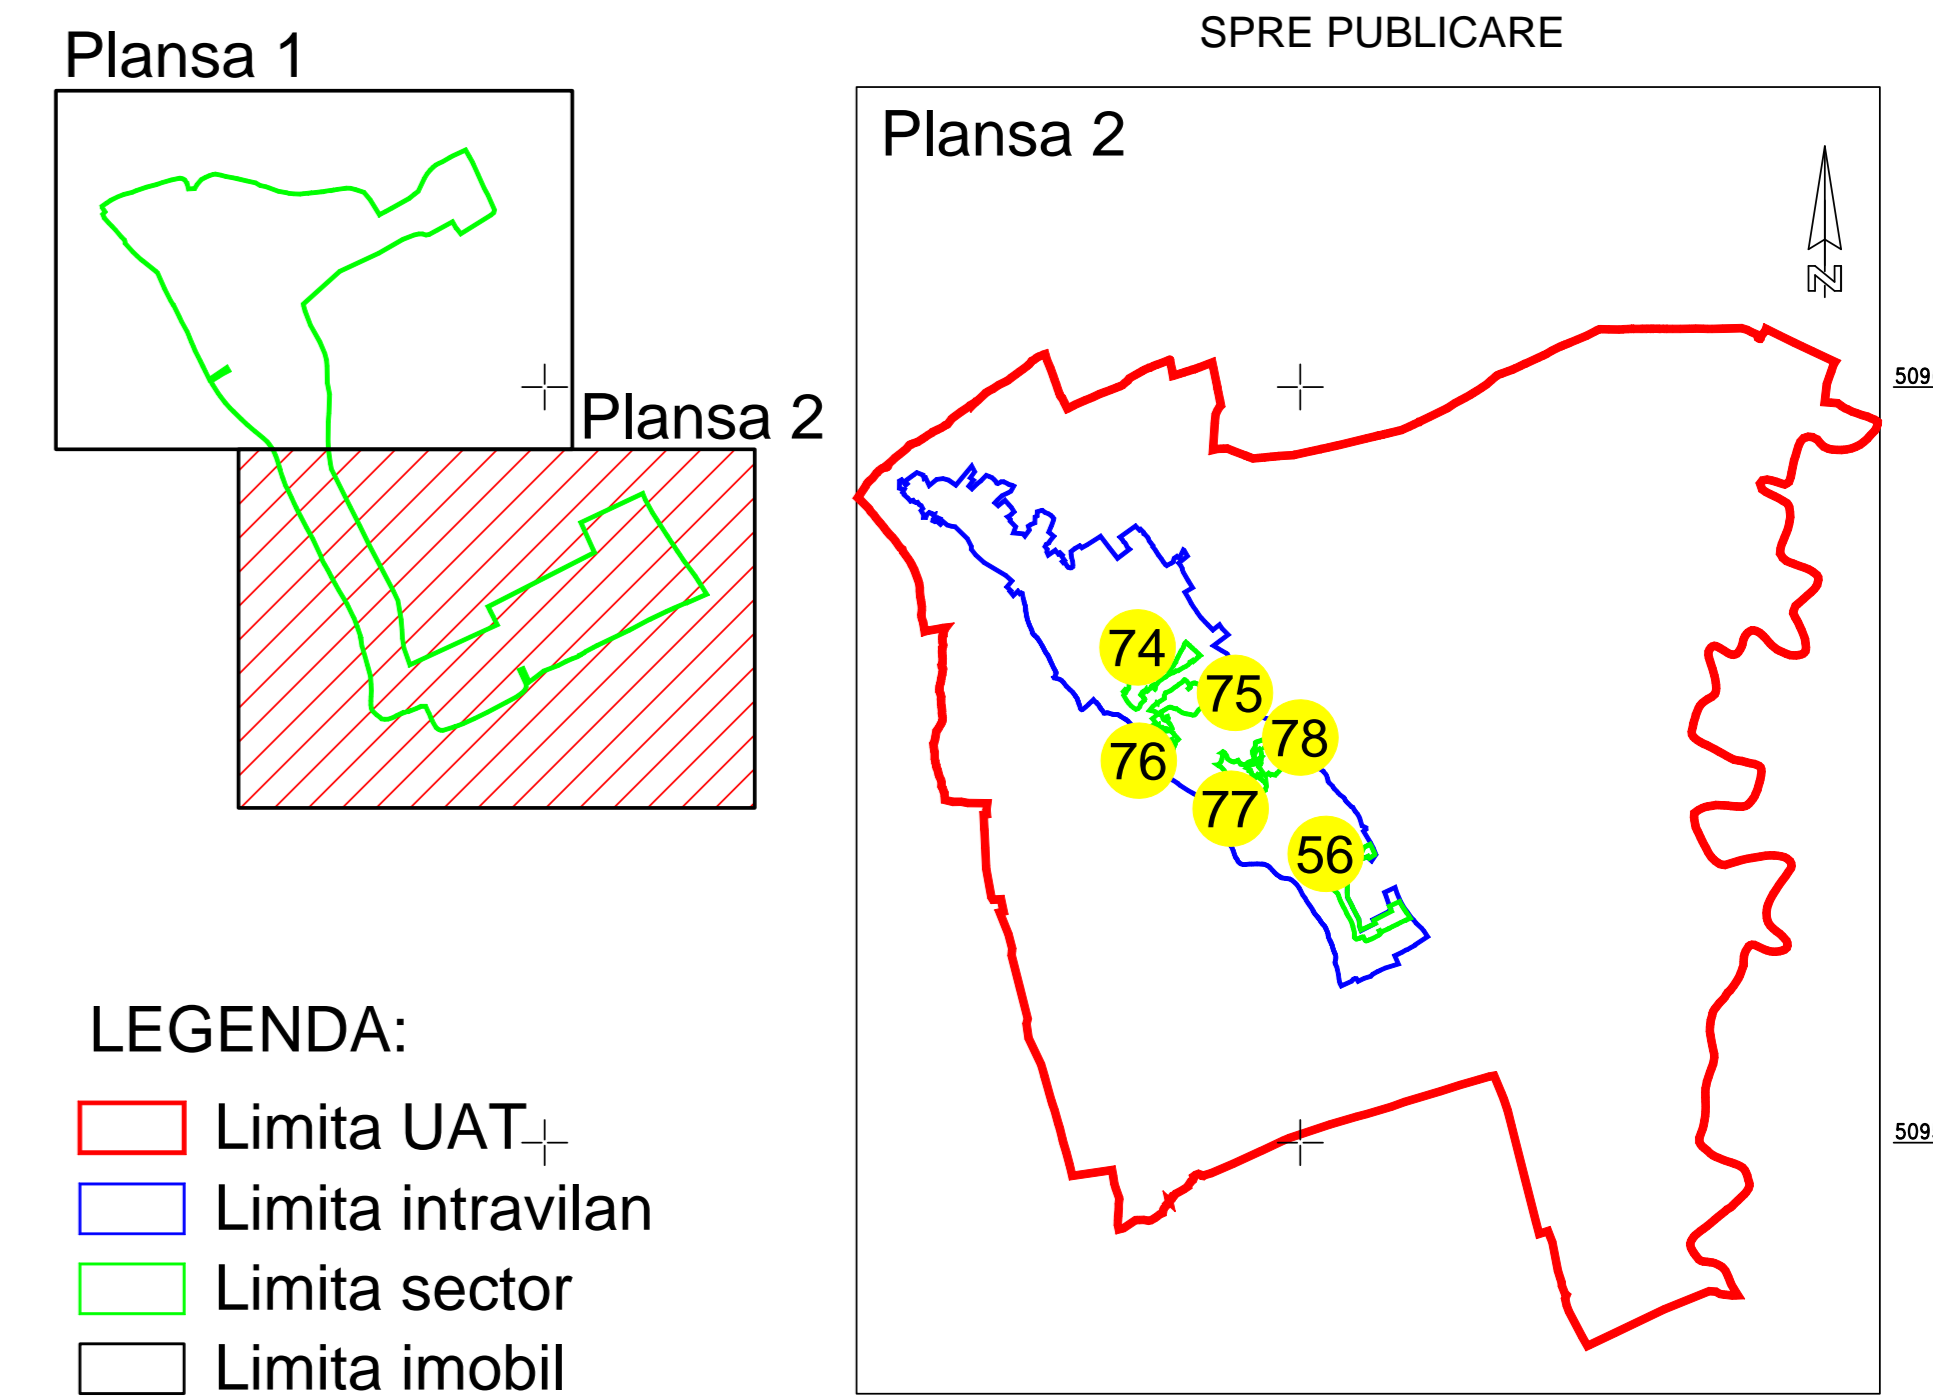

PLAN CADASTRAL
 UAT CAVADINEȘTI, Județul GALATI, Sector cadastral 56
 Scara 1:1000, sistem de proiectie STEREO 70
 Planșa 2

PLAN CADASTRAL
 UAT CAVADINEȘTI, Județul GALATI, Sector cadastral 56
 Schema dispunerii sectorului in cadrul UAT
 SPRE PUBLICARE

- LEGENDA:**
- Limita UAT
 - Limita intravilan
 - Limita sector
 - Limita imobil
 - 56 Numar sector
 - 10410 ID imobil

INTOCMIT:
 NEXTCAD SURVEYING SRL
 FEBRUARIE 2026

CERTIFICAT DE AUTORIZARE
 Seria RO-B-J. Nr. 2128
 NEXTCAD SURVEYING
 S.R.L.
 "CATEDRALA" BUCUREȘTI