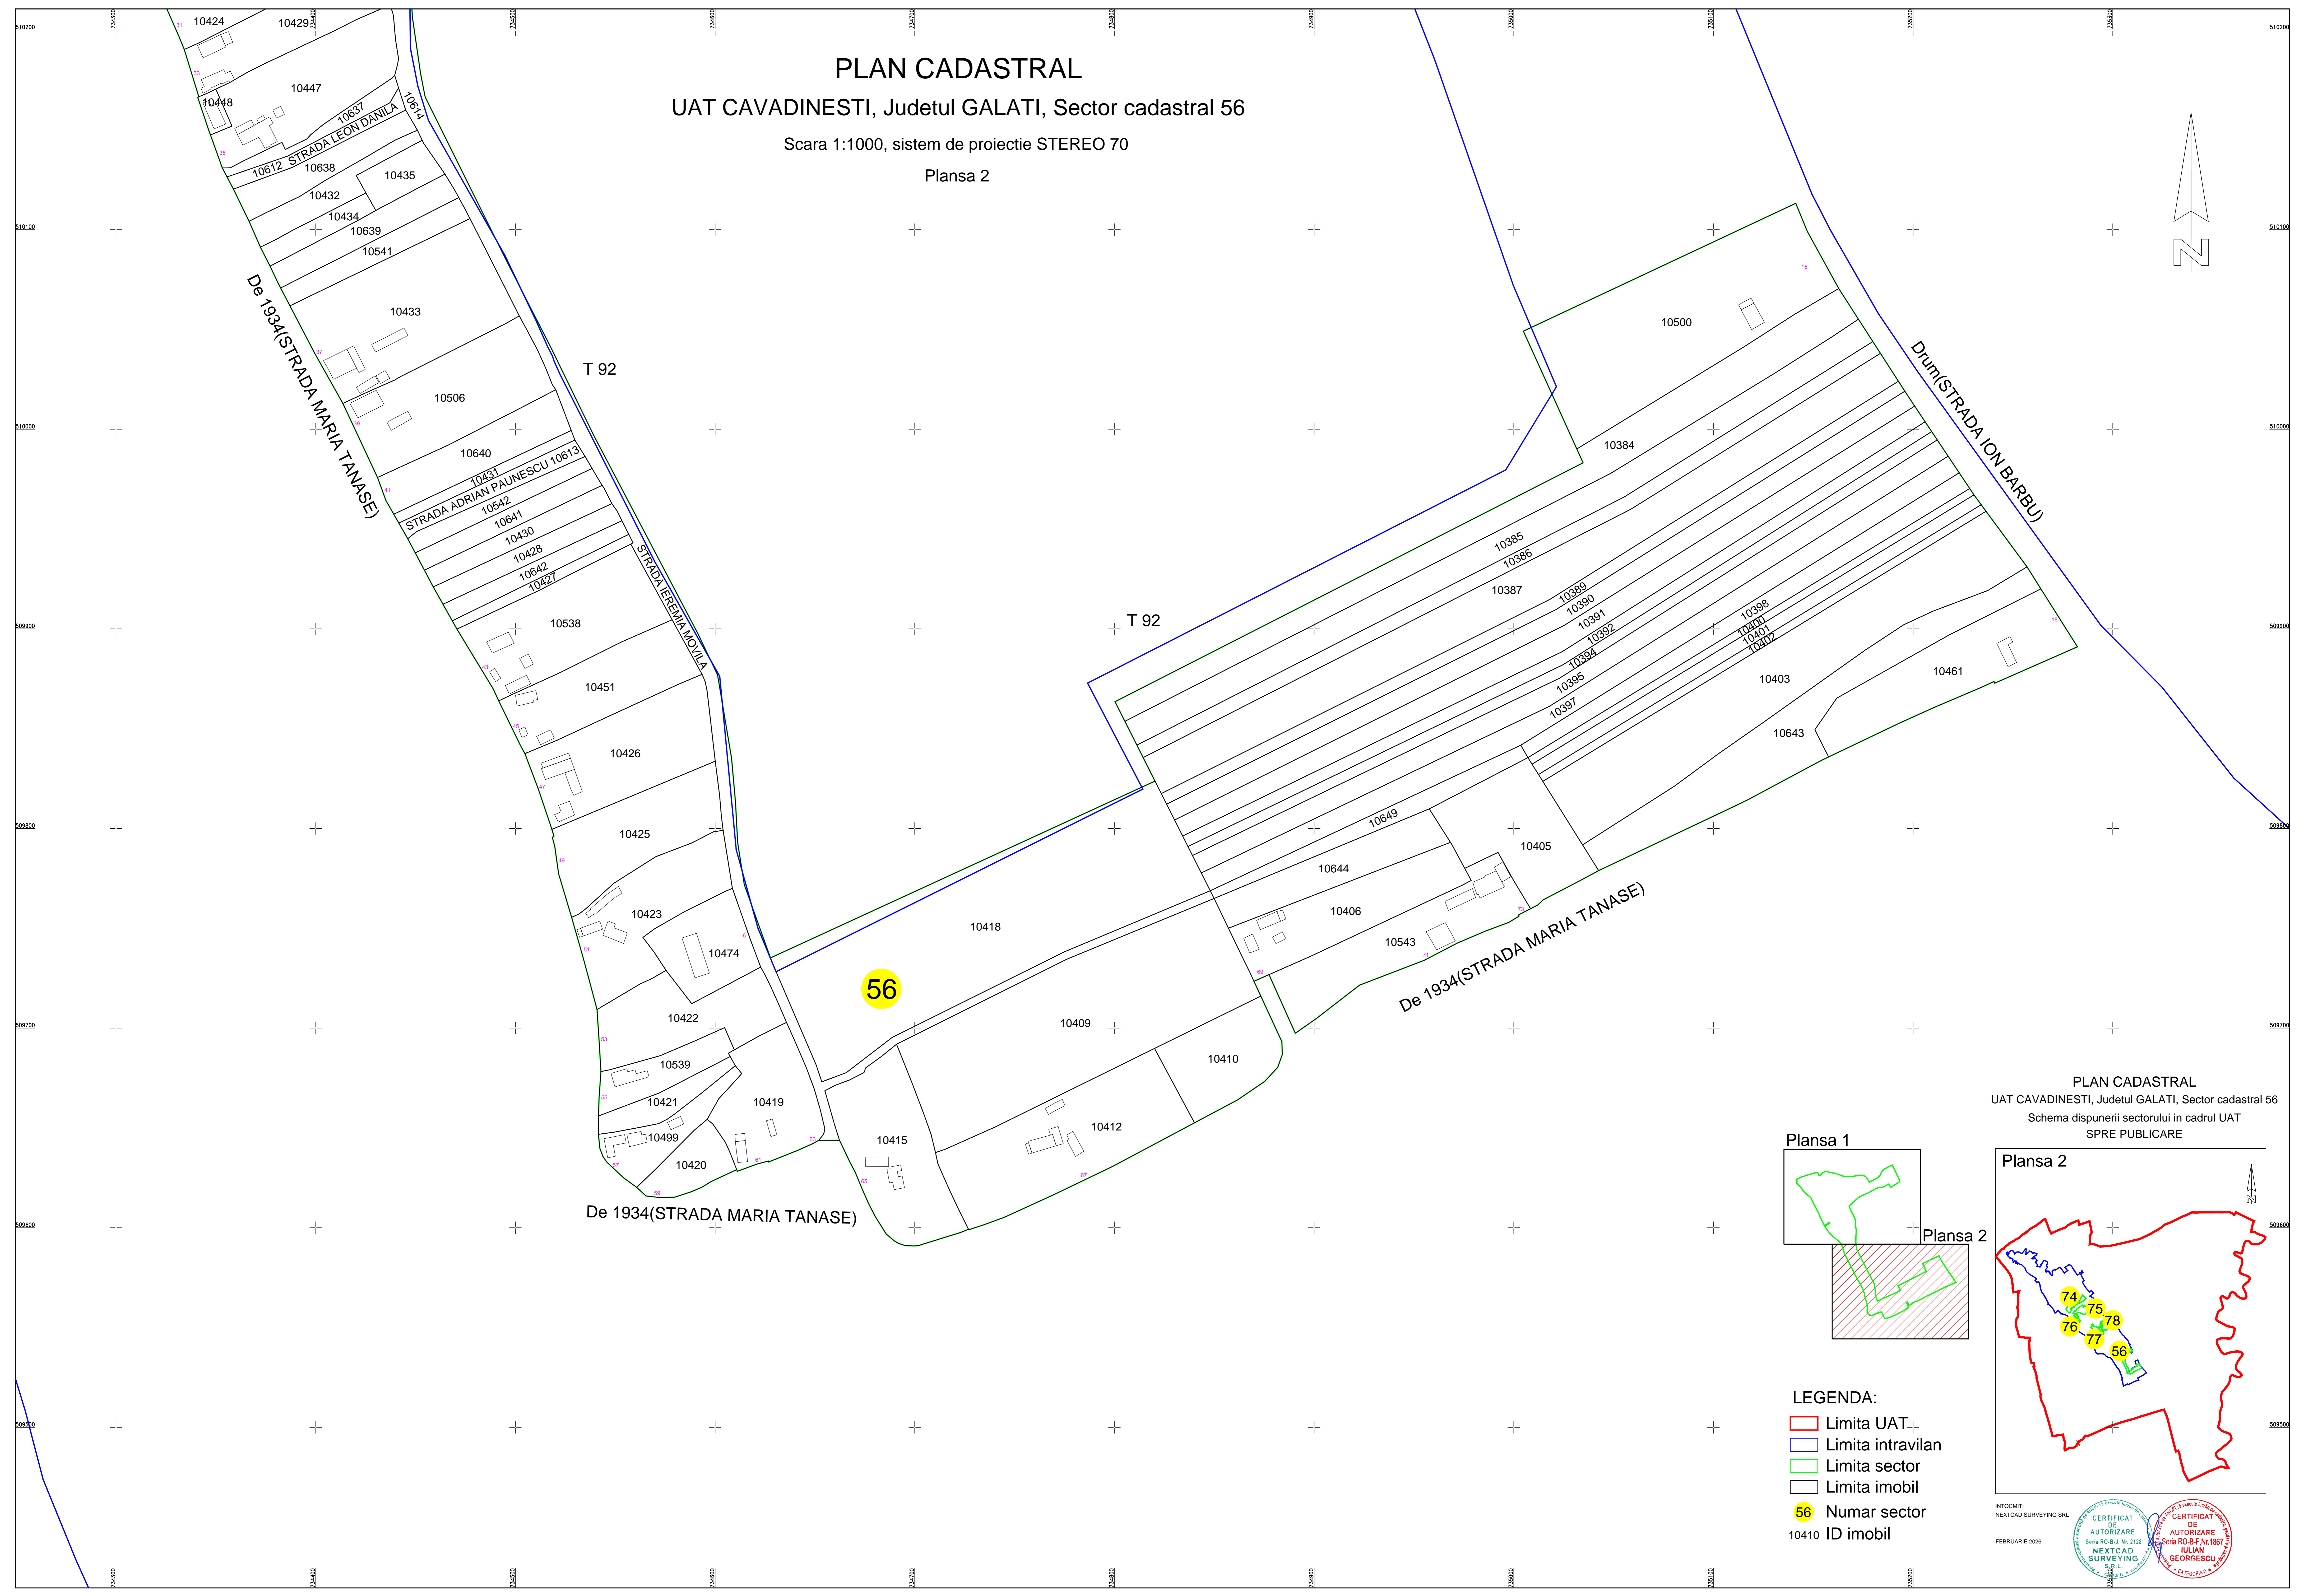

PLAN CADASTRAL
 UAT CAVADINEȘTI, Județul GALATI, Sector cadastral 56
 Scara 1:1000, sistem de proiectie STEREO 70
 Planșa 2

PLAN CADASTRAL
 UAT CAVADINEȘTI, Județul GALATI, Sector cadastral 56
 Schema dispunerii sectorului in cadrul UAT
 SPRE PUBLICARE

- LEGENDA:**
- Limita UAT
 - Limita intravilan
 - Limita sector
 - Limita imobil
 - 56 Numar sector
 - 10410 ID imobil

INTOCMIT:
 NEXTCAD SURVEYING SRL
 FEBRUARIE 2026

CERTIFICAT DE AUTORIZARE
 Seria RO-B-J. Nr. 2128
 NEXTCAD SURVEYING
 S.R.L.
 "CATEDRALA" BUCUREȘTI