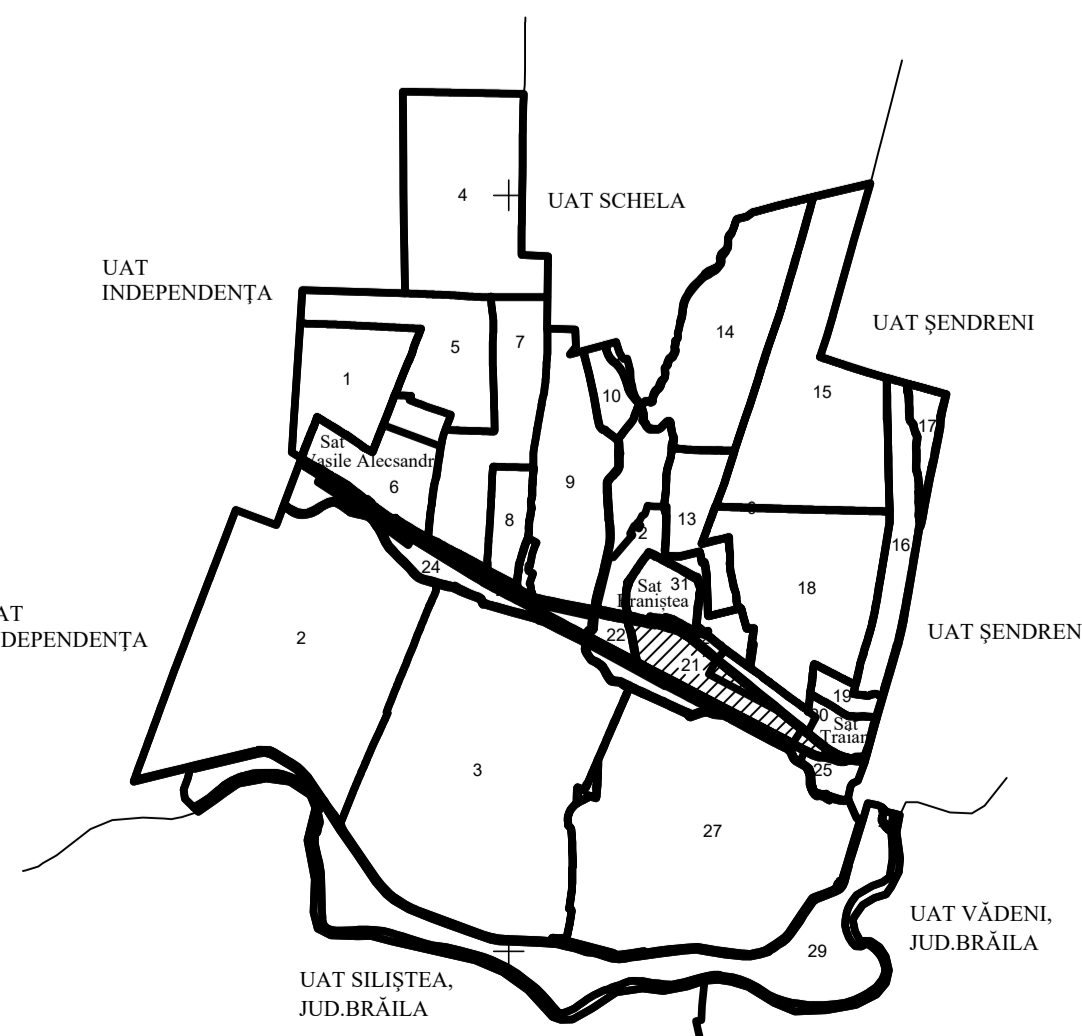

PLAN CADASTRAL  
UAT BRANIȘTEA, JUDEȚUL GALAȚI, Sector 21

Scara 1:1000, sistem de proiecție STEREO 70

Copie spre publicare

Planșa nr. 1

LEGENDA:

- Limită sector cadastral
- Limită imobil
- Limită construcție
- Limită intravilan
- Limită tarla
- Limită UAT
- Cale ferata
- Pârâu
- 5786 ID imobil
- 2 Nr. postal
- Nr. sector cadastral
- Nr. tarla

Schita cu dispunerea sectoarelor cadastrale

Schema de dispunere a planșelor

DATA: 26.02.2024

INTOCMIT:  
ALFA IM S.R.L.  
Seria RO-B-J Nr. 1458 Clasa III  
MÎRȚ IOSIF Seria RO-GL-F  
Nr. 0025/07.10.2010, Categoria B