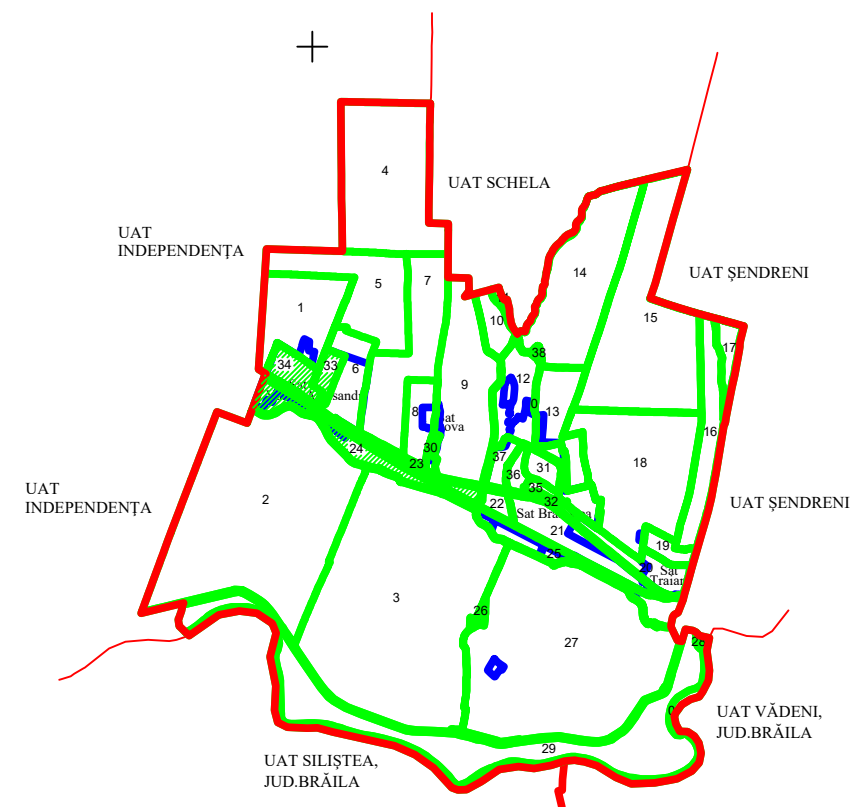

PLAN CADASTRAL

UAT BRANIȘTEA, JUDEȚUL GALAȚI, Sector 38

Scara 1:2000, sistem de proiecție STEREO 70

Copie spre publicare

443800

443800

443600

443600

722200

722400

722600

Schița cu dispunerea sectoarelor cadastrale

LEGENDA:

- Limită sector cadastral
- Limită imobil
- 8781 ID imobil
- Nr.sector cadastral
- Nr.tarla

DATA: 05.02.2026

ÎNTOCMIT: