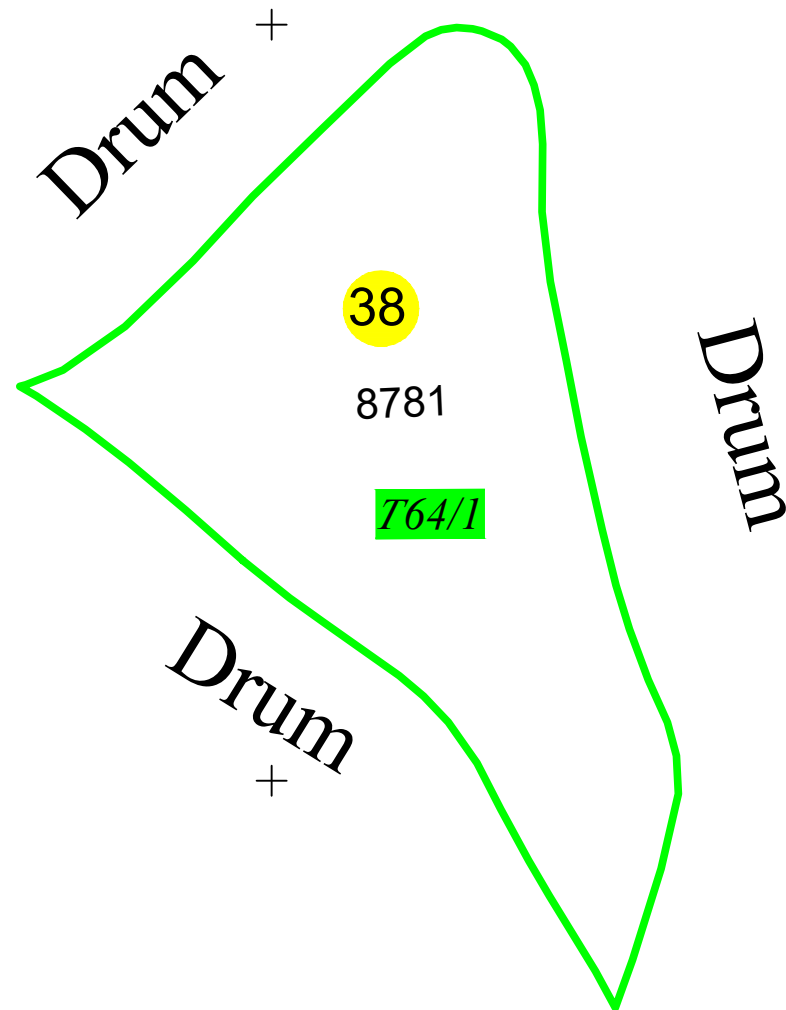

PLAN CADASTRAL

UAT BRANIȘTEA, JUDEȚUL GALAȚI, Sector 38

Scara 1:2000, sistem de proiecție STEREO 70

Copie spre publicare

443800

443800

443600

443600

722200

722400

722600

Schița cu dispunerea sectoarelor cadastrale

LEGENDA:

- Limită sector cadastral
- Limită imobil
- 8781 ID imobil
- Nr.sector cadastral
- Nr.tarla

DATA: 05.02.2026

ÎNTOCMIT: