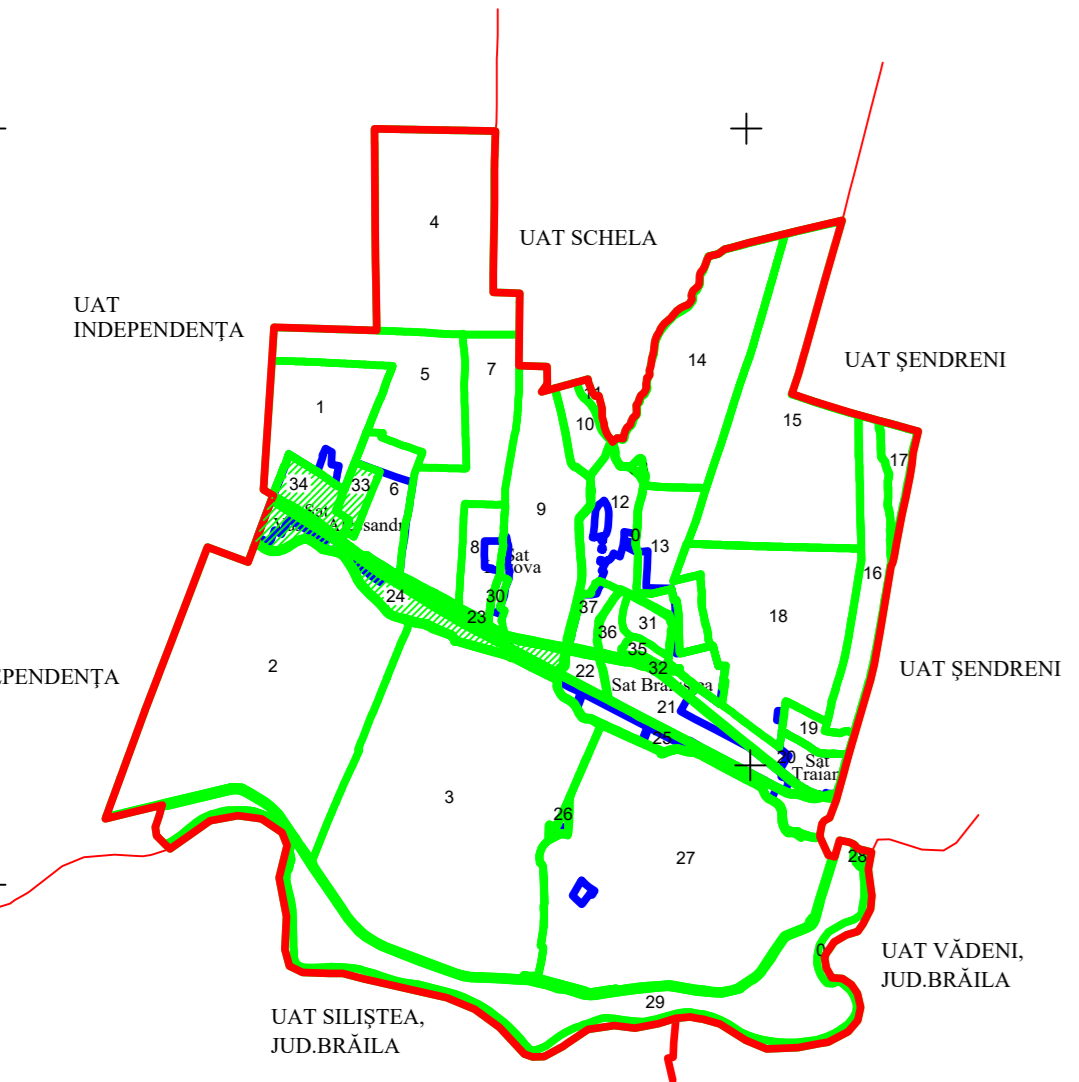

PLAN CADASTRAL
UAT BRANIȘTEA, JUDEȚUL GALAȚI, Sector 34

Scara 1:1000, sistem de proiecție STEREO 70

Copie spre publicare

Planșa nr. 2

Schița cu dispunerea sectoarelor cadastrale

Schema de dispunere a planșelor

LEGENDA:

- Limită UAT
- Limită sector cadastral
- Limită imobil
- Limită construcție
- Limită intravilan
- Limită tarla
- Cale ferata
- 8000 ID imobil
- Nr. poștal
- 34 Nr. sector cadastral
- 722 Nr. tarla