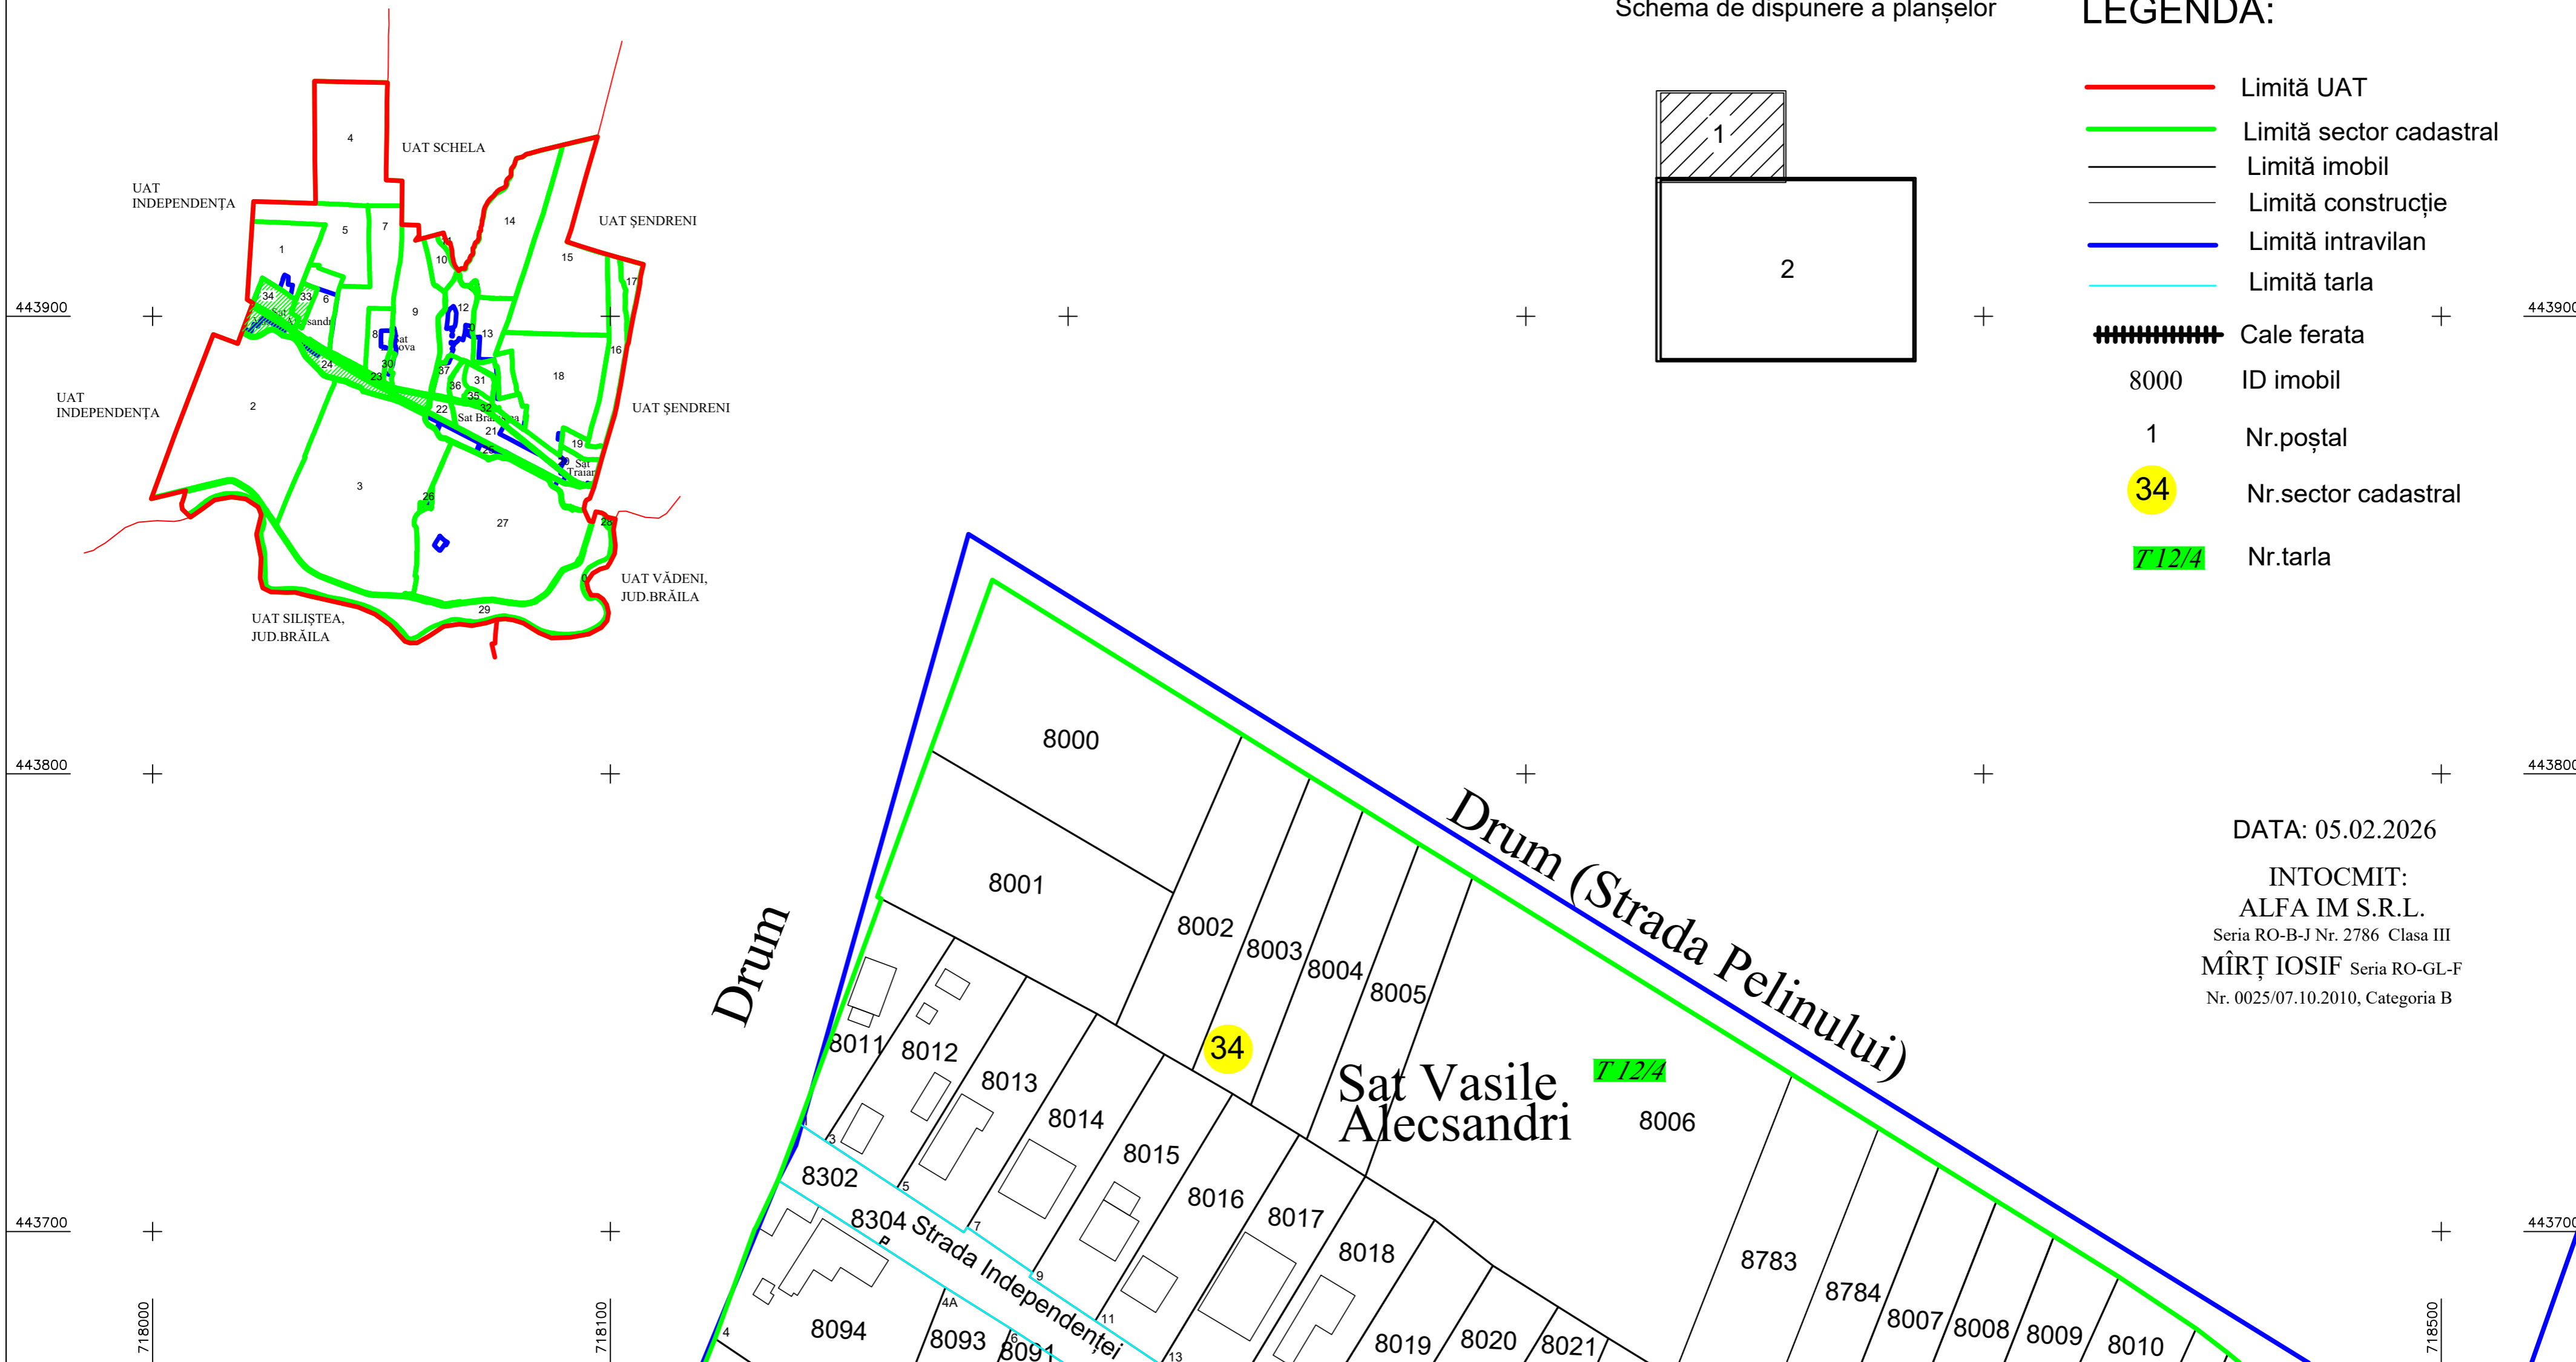

PLAN CADASTRAL

UAT BRANIȘTEA, JUDEȚUL GALAȚI, Sector 34

Scara 1:1000, sistem de proiecție STEREO 70

Copie spre publicare

Planșa nr. 1

Schița cu dispunerea sectoarelor cadastrale

Schema de dispunere a planșelor

LEGENDA:

-  Limită UAT
-  Limită sector cadastral
-  Limită imobil
-  Limită construcție
-  Limită intravilan
-  Limită tarla
-  Cale ferata
- 8000 ID imobil
- 1 Nr.poștal
- 34 Nr.sector cadastral
- T/12/4 Nr.tarla