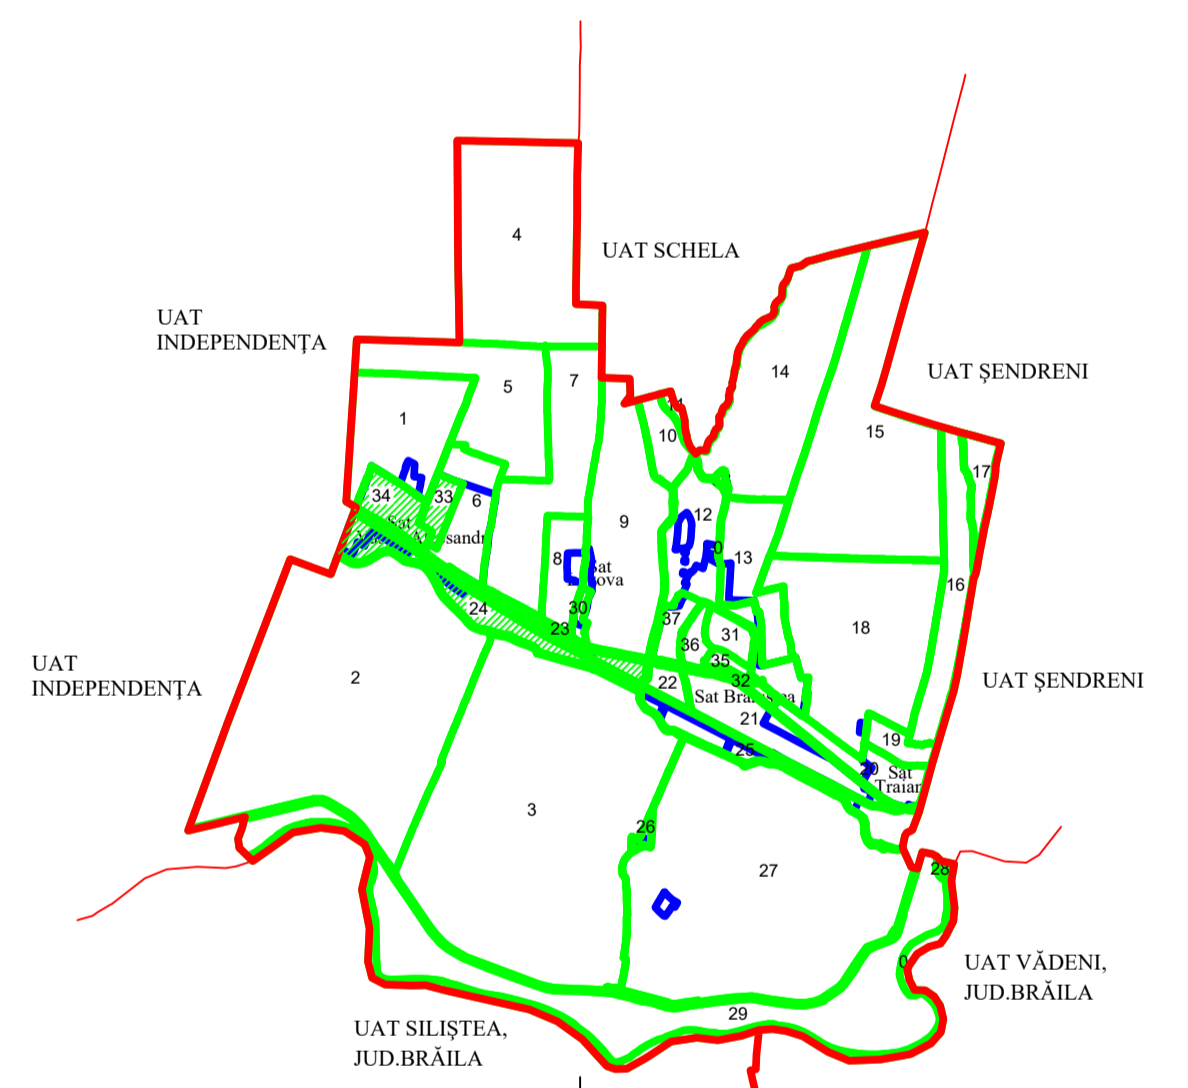

PLAN CADASTRAL
UAT BRANIȘTEA, JUDEȚUL GALAȚI, Sector 33

Scara 1:1000, sistem de proiecție STEREO 70

Copie spre publicare

Schița cu dispunerea sectoarelor cadastrale

LEGENDA:

- Limită sector cadastral
- Limită imobil
- Limită construcție
- Limită intravilan
- Limită tarla
- 8377 ID imobil
- 2 Nr. poștal
- 33 Nr. sector cadastral
- 8377 Nr. tarla

DATA: 05.02.2026

INTOCMIT:
ALFA IM S.R.L.
Seria RO-B-J Nr. 2786 Clasa III
MÎRȚ IOSIF Seria RO-GL-F
Nr. 0025/07.10.2010, Categoria B