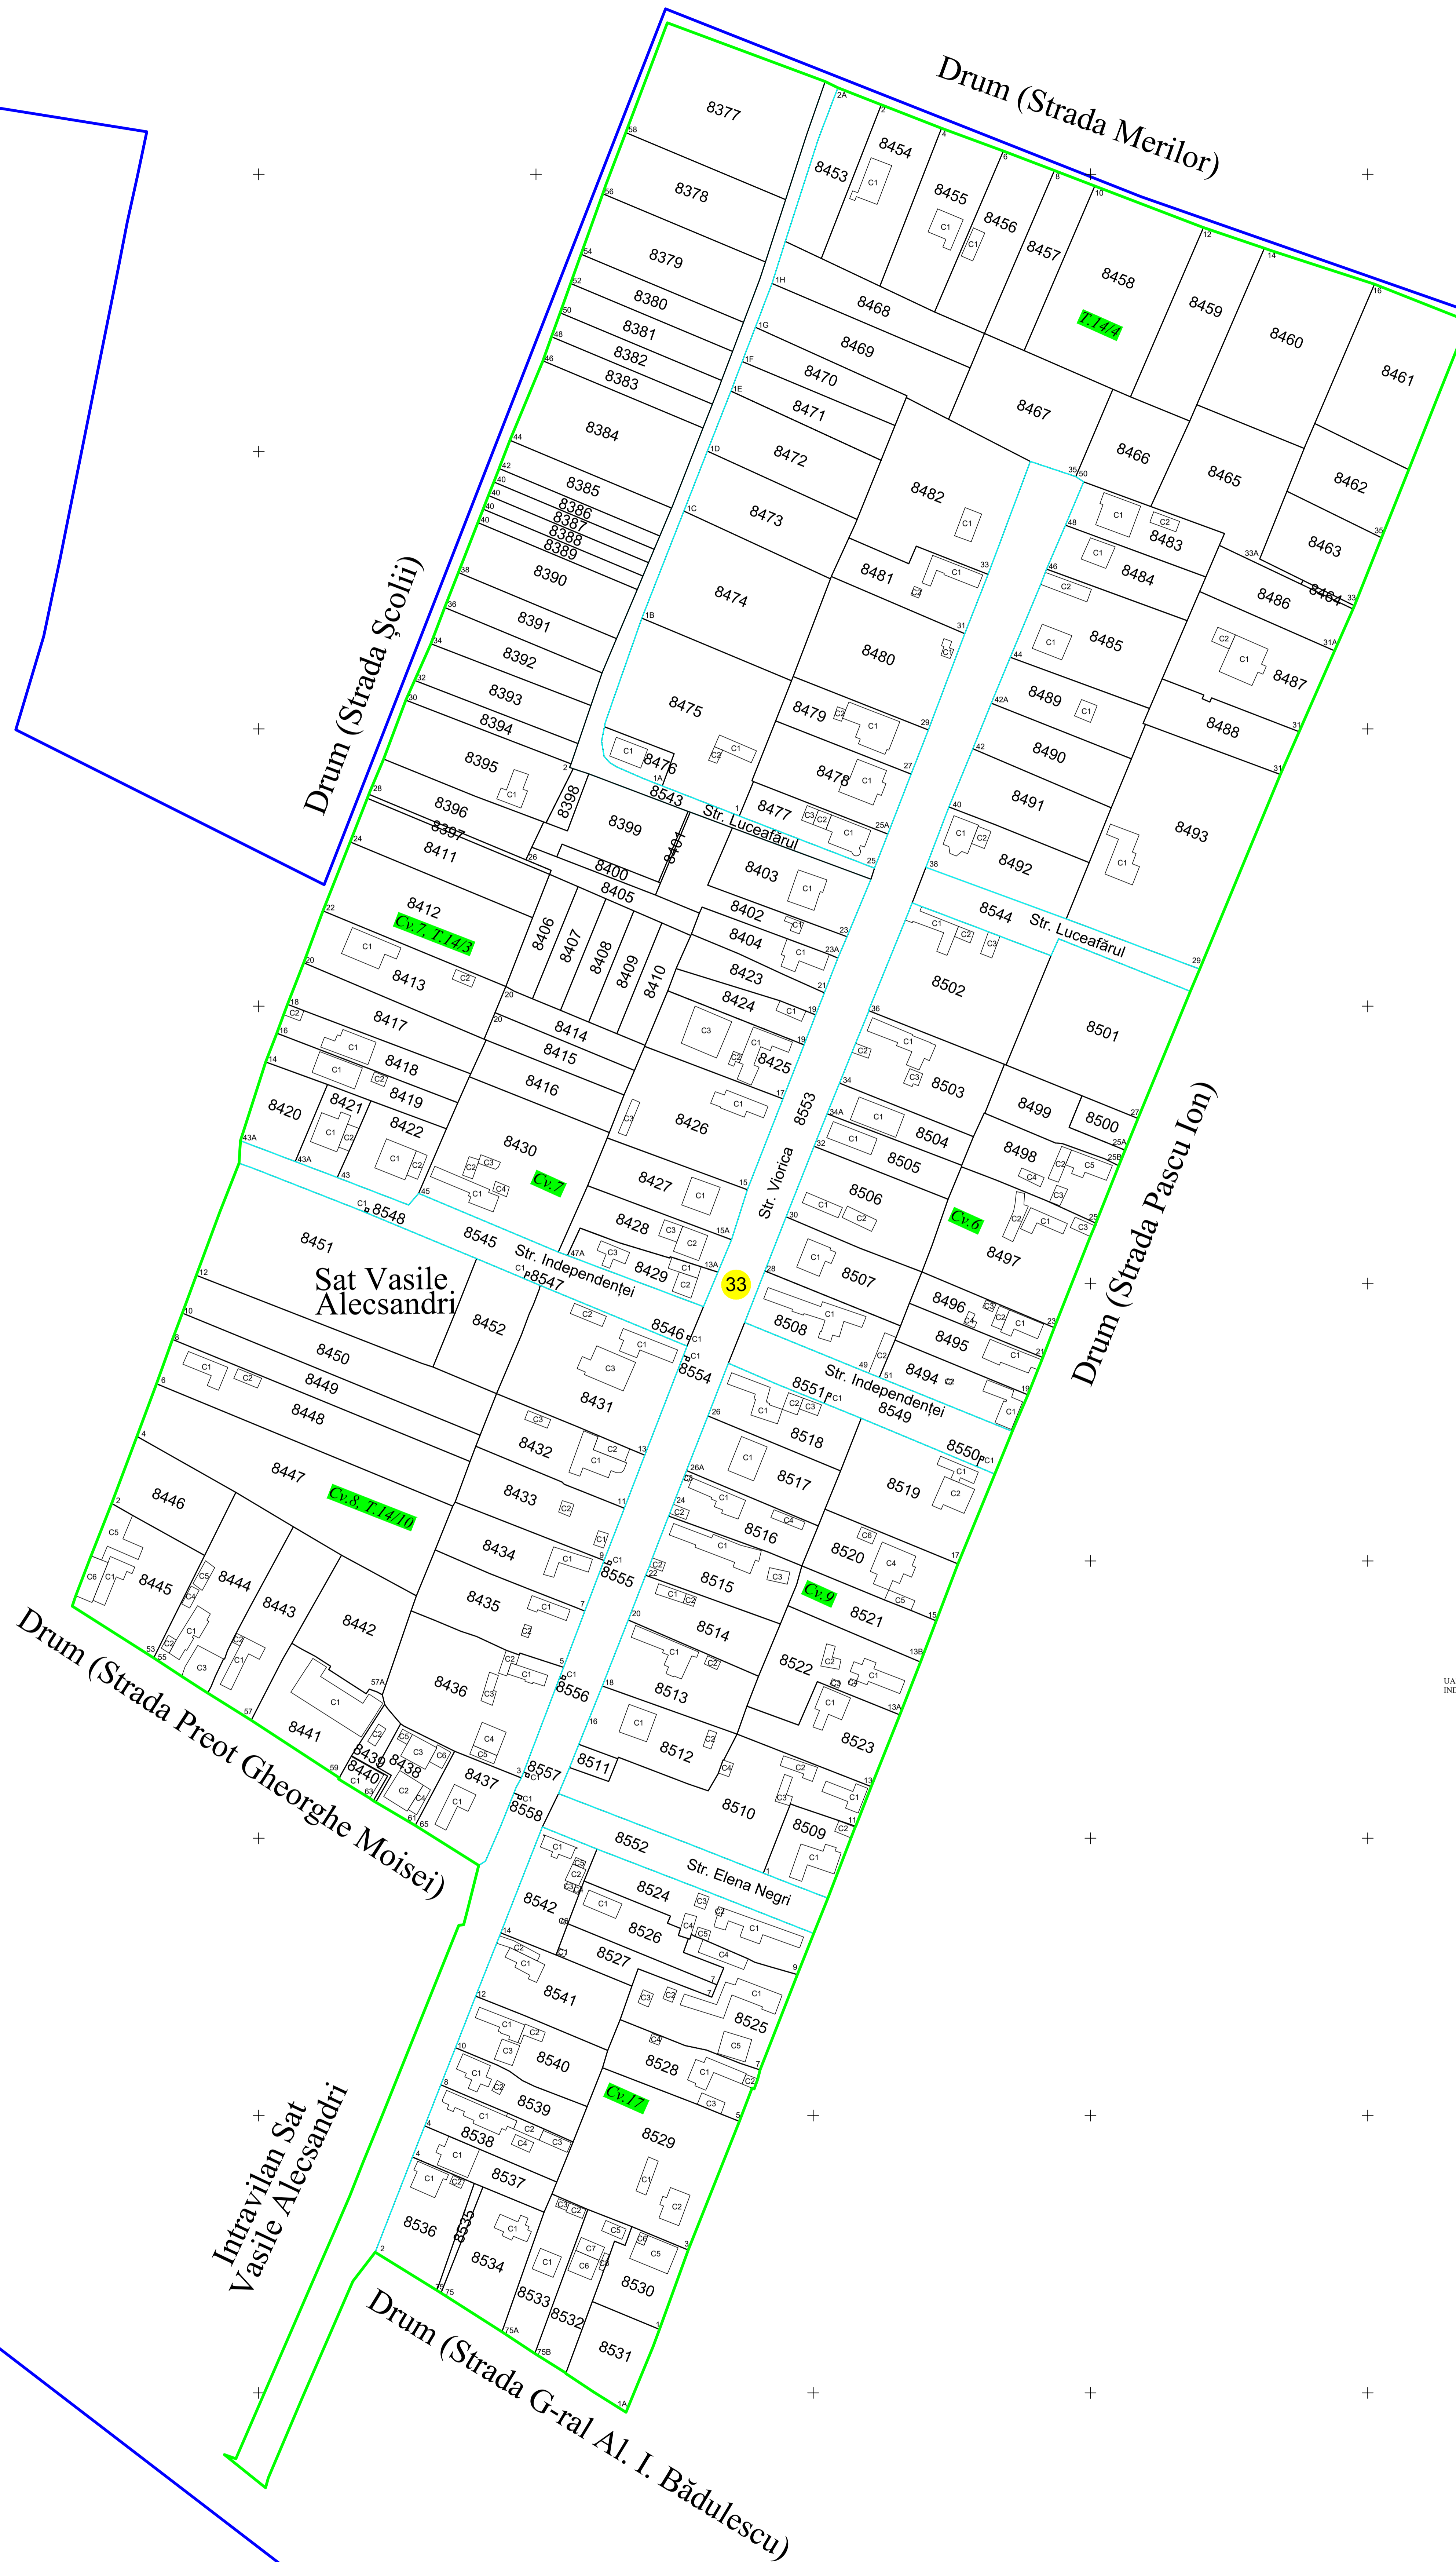

PLAN CADASTRAL
UAT BRANIȘTEA, JUDEȚUL GALAȚI, Sector 33

Scara 1:1000, sistem de proiecție STEREO 70

Copie spre publicare

Schița cu dispunerea sectoarelor cadastrale

LEGENDA:

- Limită sector cadastral
- Limită imobil
- Limită construcție
- Limită intravilan
- Limită tarla
- 8377 ID imobil
- 2 Nr. poștal
- 33 Nr. sector cadastral
- 8377 Nr. tarla