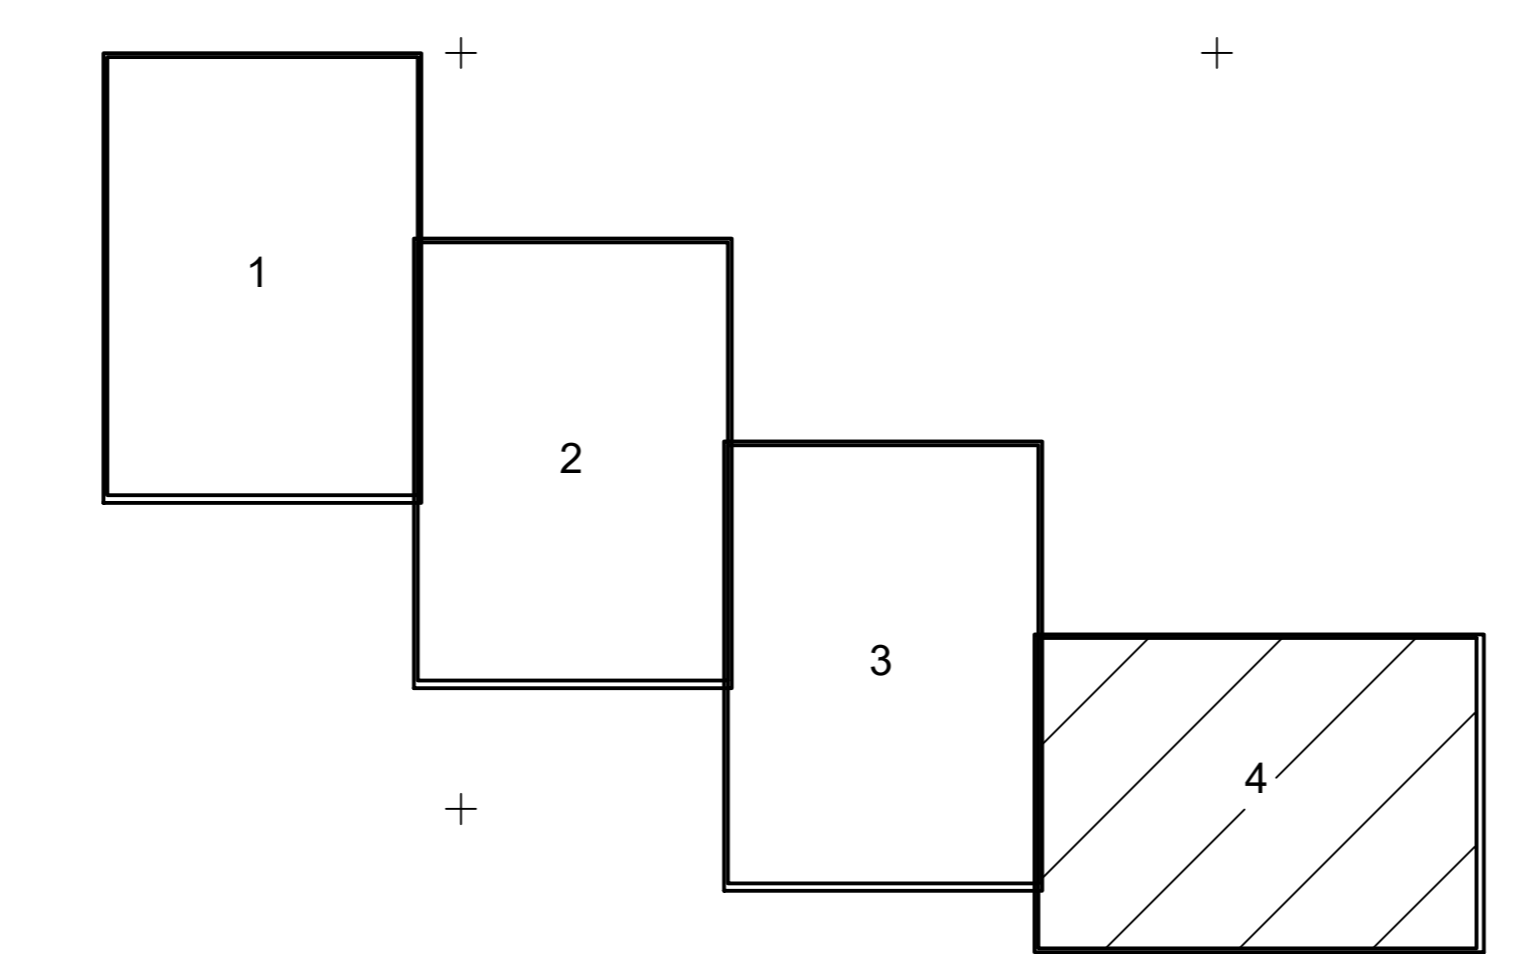

PLAN CADASTRAL  
UAT BRANIȘTEA, JUDEȚUL GALAȚI, Sector 24

Scara 1:1000, sistem de proiecție STEREO 70

Copie spre publicare

Planșa nr. 4

Schița cu dispunerea sectoarelor cadastrale

Schema de dispunere a planșelor

LEGENDA:

- Limită UAT
- Limită sector cadastral
- Limită imobil
- Limită construcție
- Limită intravilan
- Limită tarla
- Pârâu
- 8559 ID imobil
- 2 Nr.poștal
- 24 Nr.sector cadastral
- 237 Nr.tarla