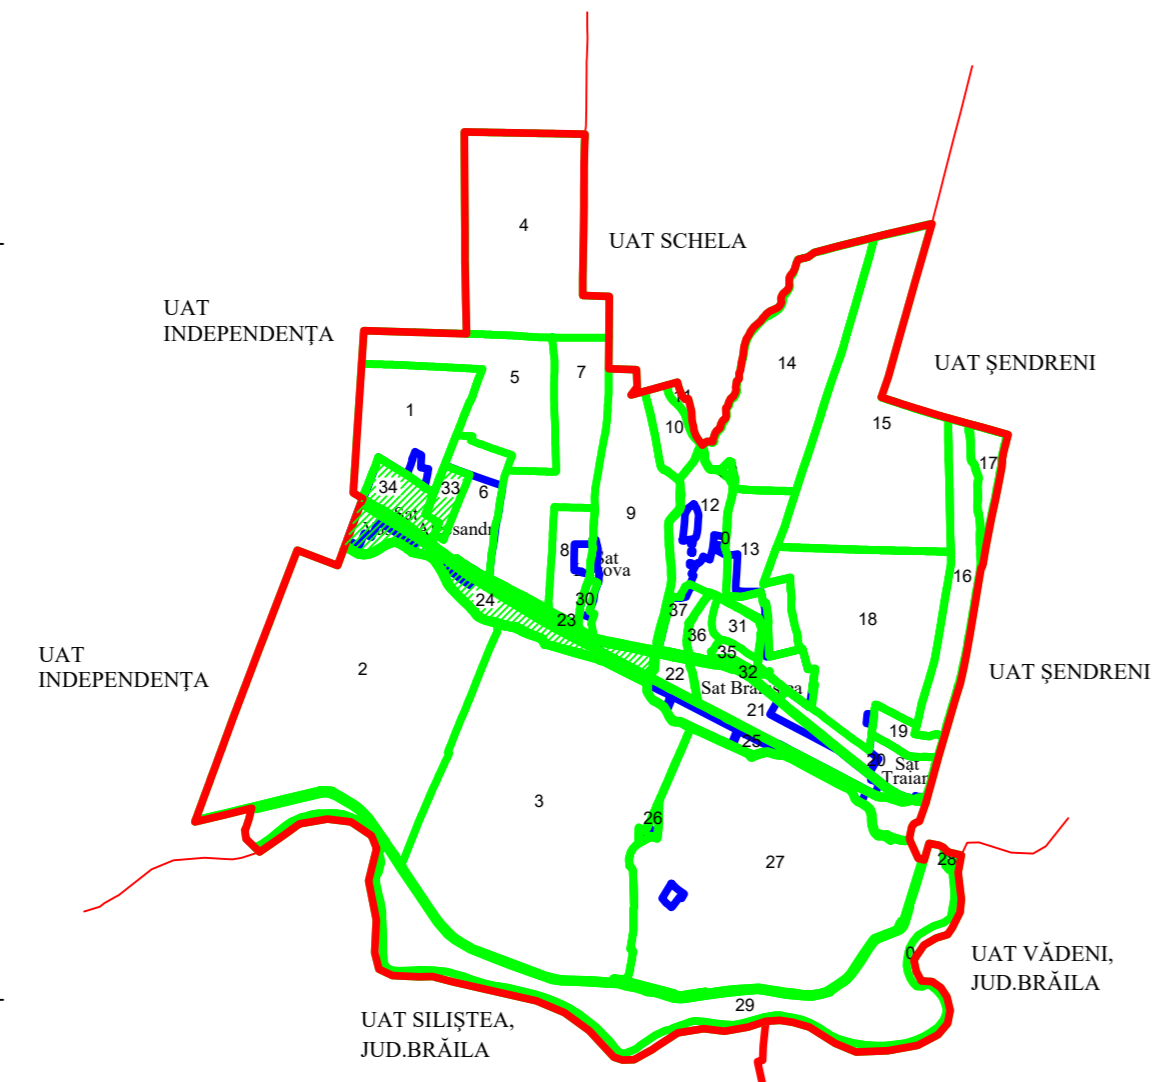

PLAN CADASTRAL  
UAT BRANIȘTEA, JUDEȚUL GALAȚI, Sector 24

Scara 1:1000, sistem de proiecție STEREO 70

Copie spre publicare

Planșa nr. 4

Schița cu dispunerea sectoarelor cadastrale

Schema de dispunere a planșelor

LEGENDA:

- Limită UAT
- Limită sector cadastral
- Limită imobil
- Limită construcție
- Limită intravilan
- Limită tarla
- Pârâu
- 8559 ID imobil
- 2 Nr.poștal
- 24 Nr.sector cadastral
- 237 Nr.tarla