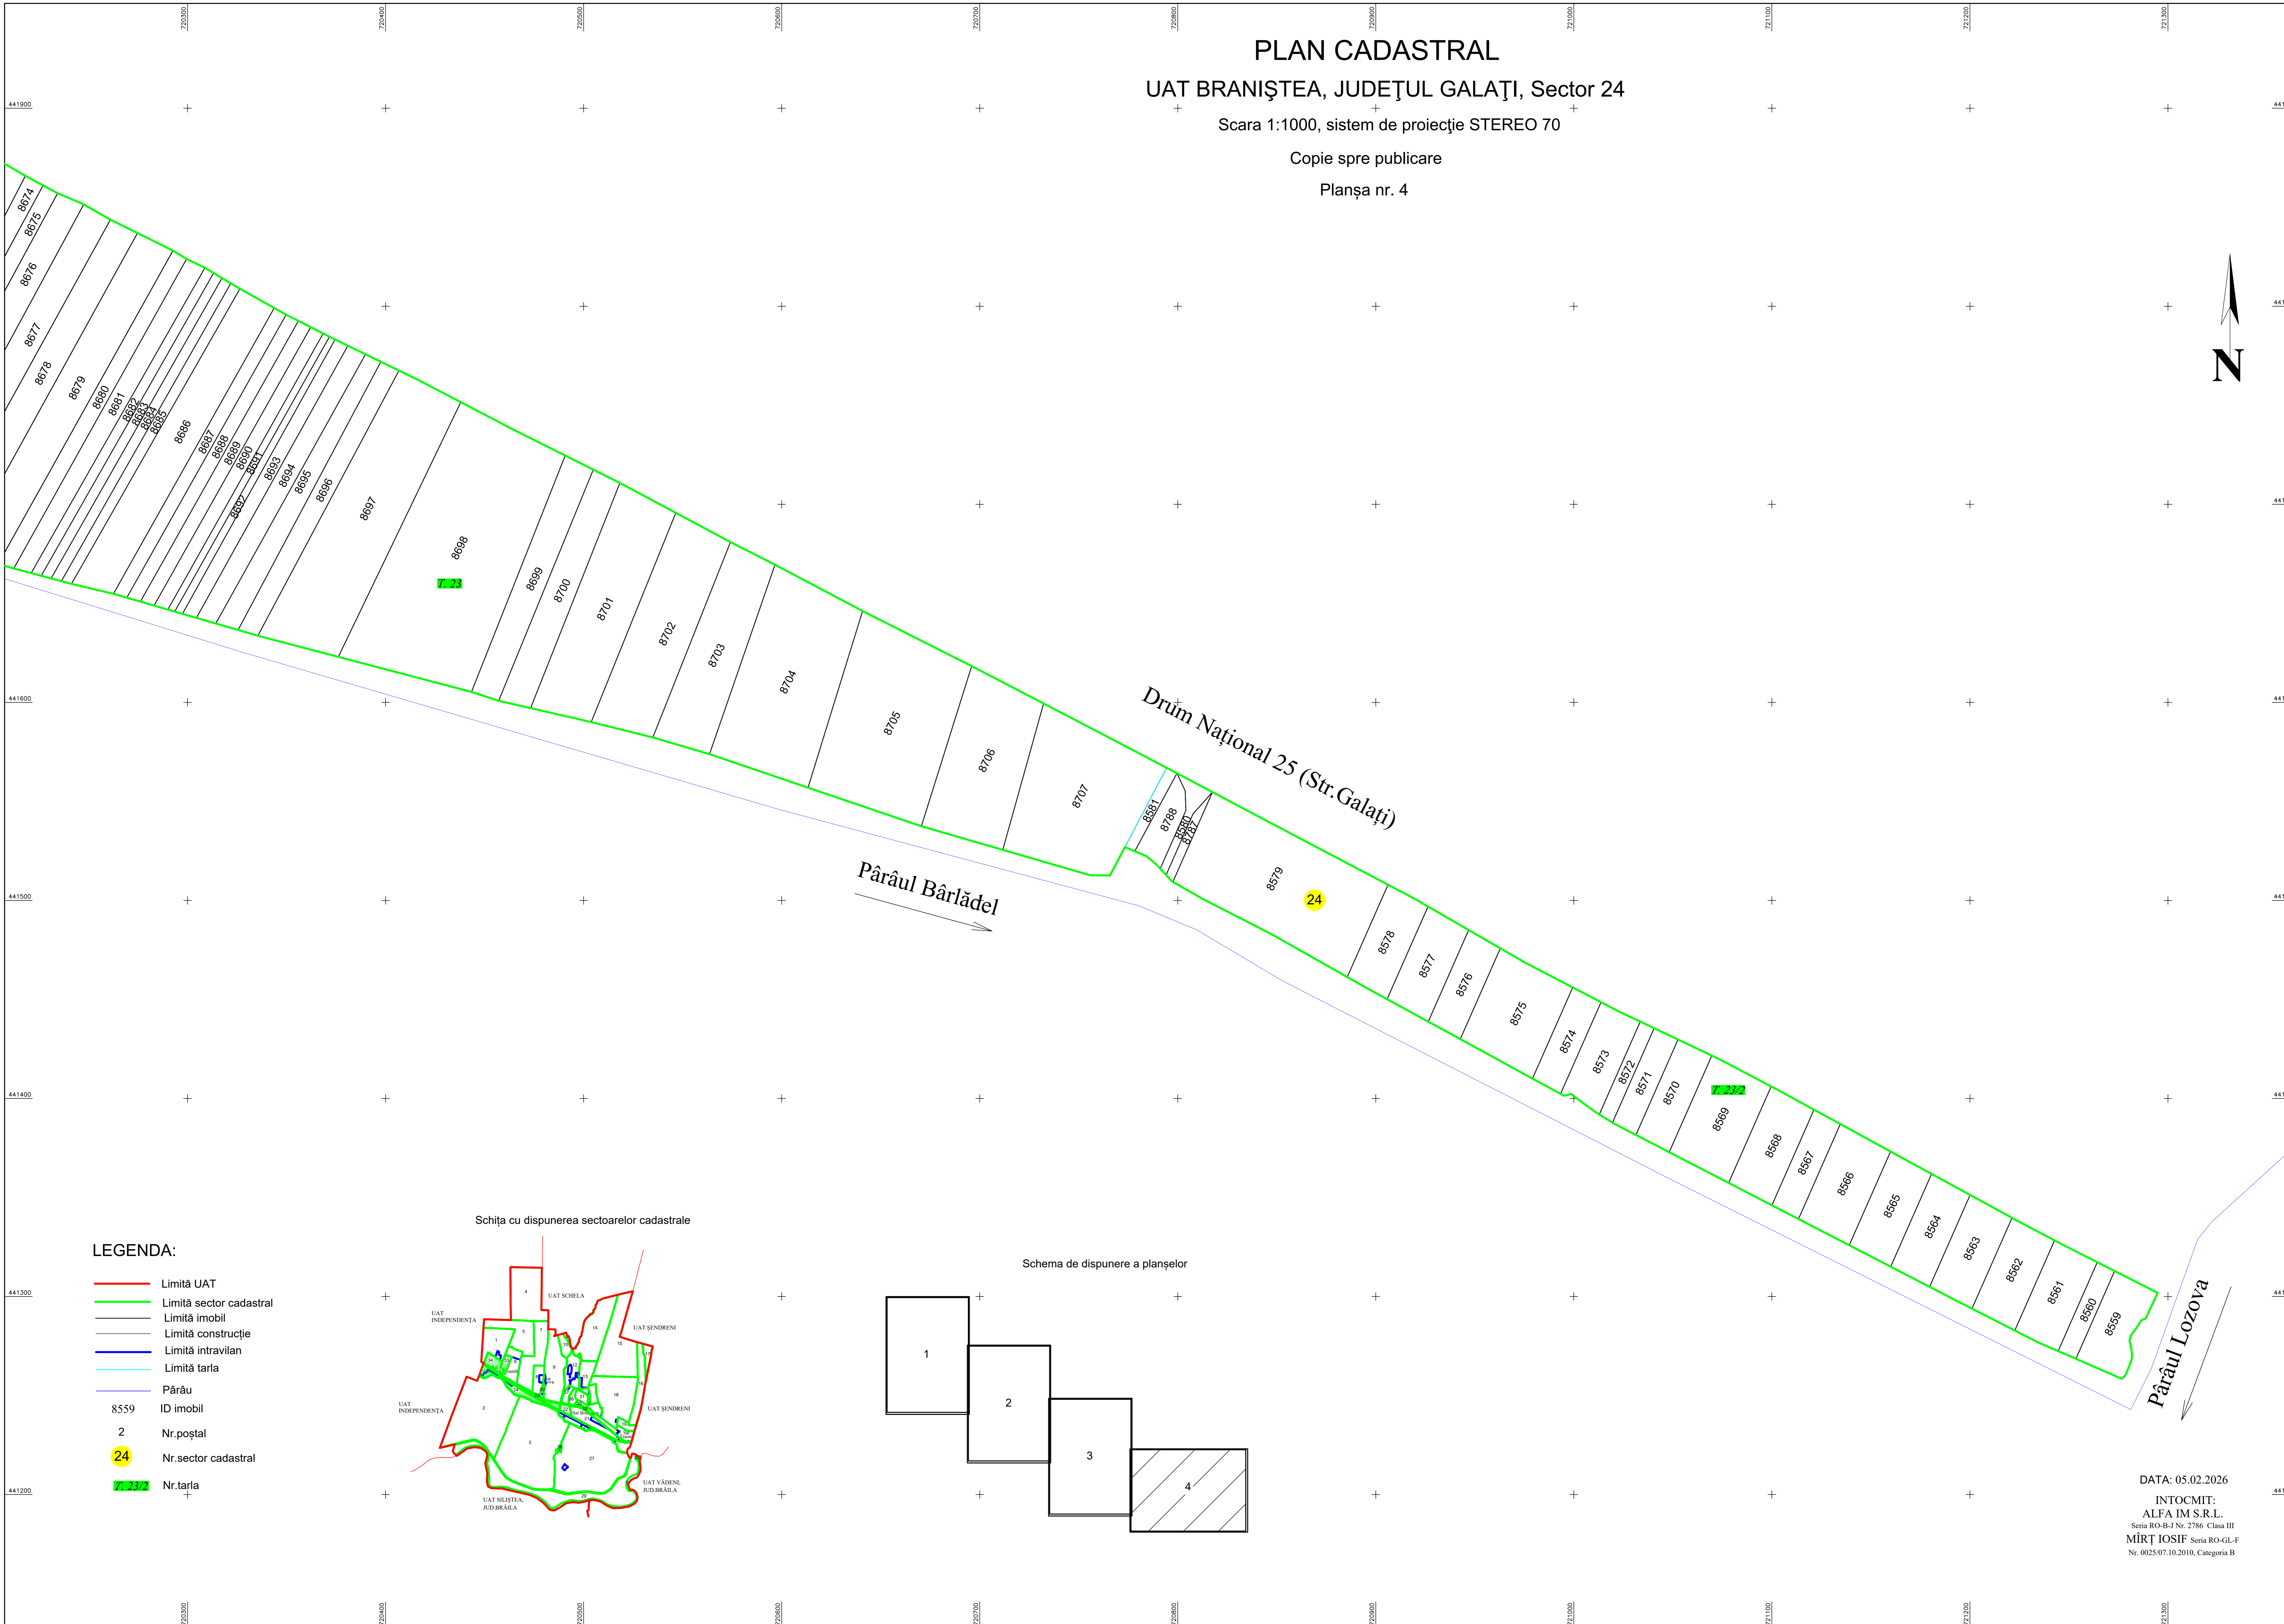

PLAN CADASTRAL  
UAT BRANIȘTEA, JUDEȚUL GALAȚI, Sector 24

Scara 1:1000, sistem de proiecție STEREO 70

Copie spre publicare

Planșa nr. 4

Schița cu dispunerea sectoarelor cadastrale

Schema de dispunere a planșelor

LEGENDA:

- Limită UAT
- Limită sector cadastral
- Limită imobil
- Limită construcție
- Limită intravilan
- Limită tarla
- Pârâu
- 8559 ID imobil
- 2 Nr.poștal
- 24 Nr.sector cadastral
- 237 Nr.tarla