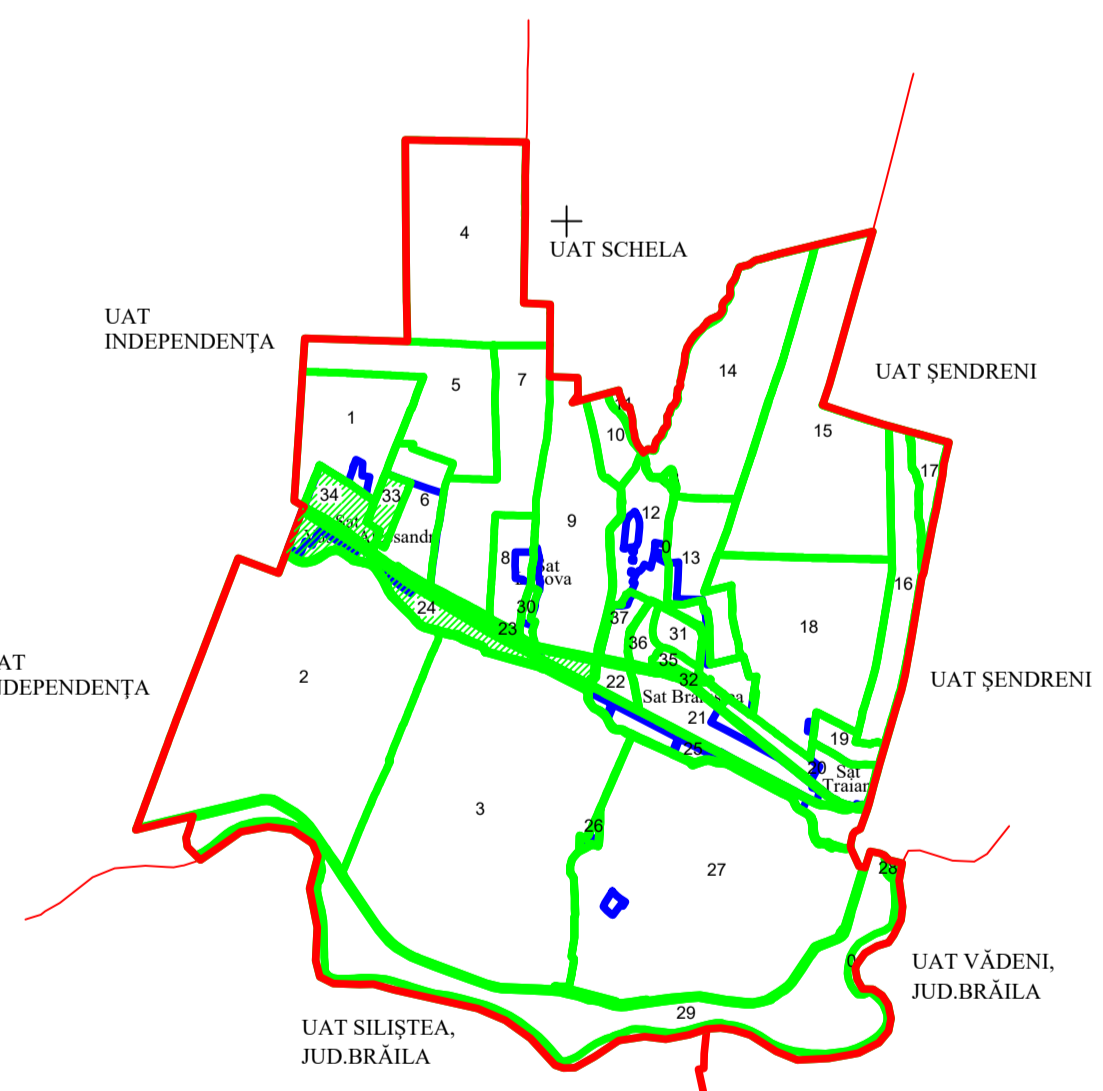

PLAN CADASTRAL

UAT BRANIȘTEA, JUDEȚUL GALAȚI, Sector 24

Scara 1:1000, sistem de proiecție STEREO 70

Copie spre publicare

Planșa nr. 3

Schița cu dispunerea sectoarelor cadastrale

Schema de dispunere a planșelor

LEGENDA:

- Limită UAT
- Limită sector cadastral
- Limită imobil
- Limită construcție
- Limită intravilan
- Limită tarla
- Pârâu
- 8559 ID imobil
- 2 Nr.poștal
- 24 Nr.sector cadastral
- 24/2 Nr.tarla