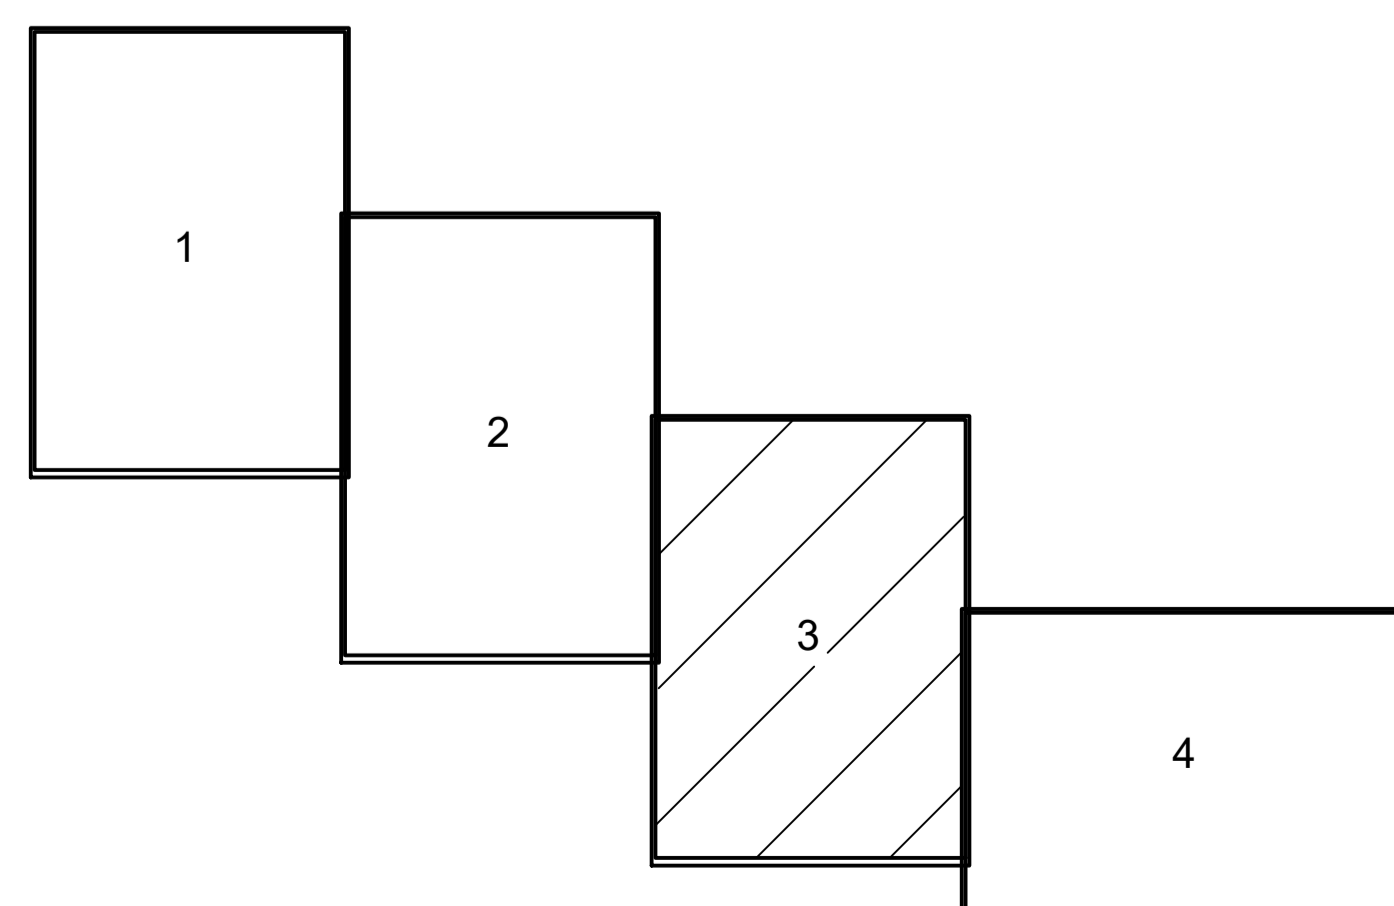

PLAN CADASTRAL

UAT BRANIȘTEA, JUDEȚUL GALAȚI, Sector 24

Scara 1:1000, sistem de proiecție STEREO 70

Copie spre publicare

Planșa nr. 3

Schița cu dispunerea sectoarelor cadastrale

Schema de dispunere a planșelor

LEGENDA:

- Limită UAT
- Limită sector cadastral
- Limită imobil
- Limită construcție
- Limită intravilan
- Limită tarla
- Pârâu
- 8559 ID imobil
- 2 Nr.poștal
- 24 Nr.sector cadastral
- 24/2 Nr.tarla