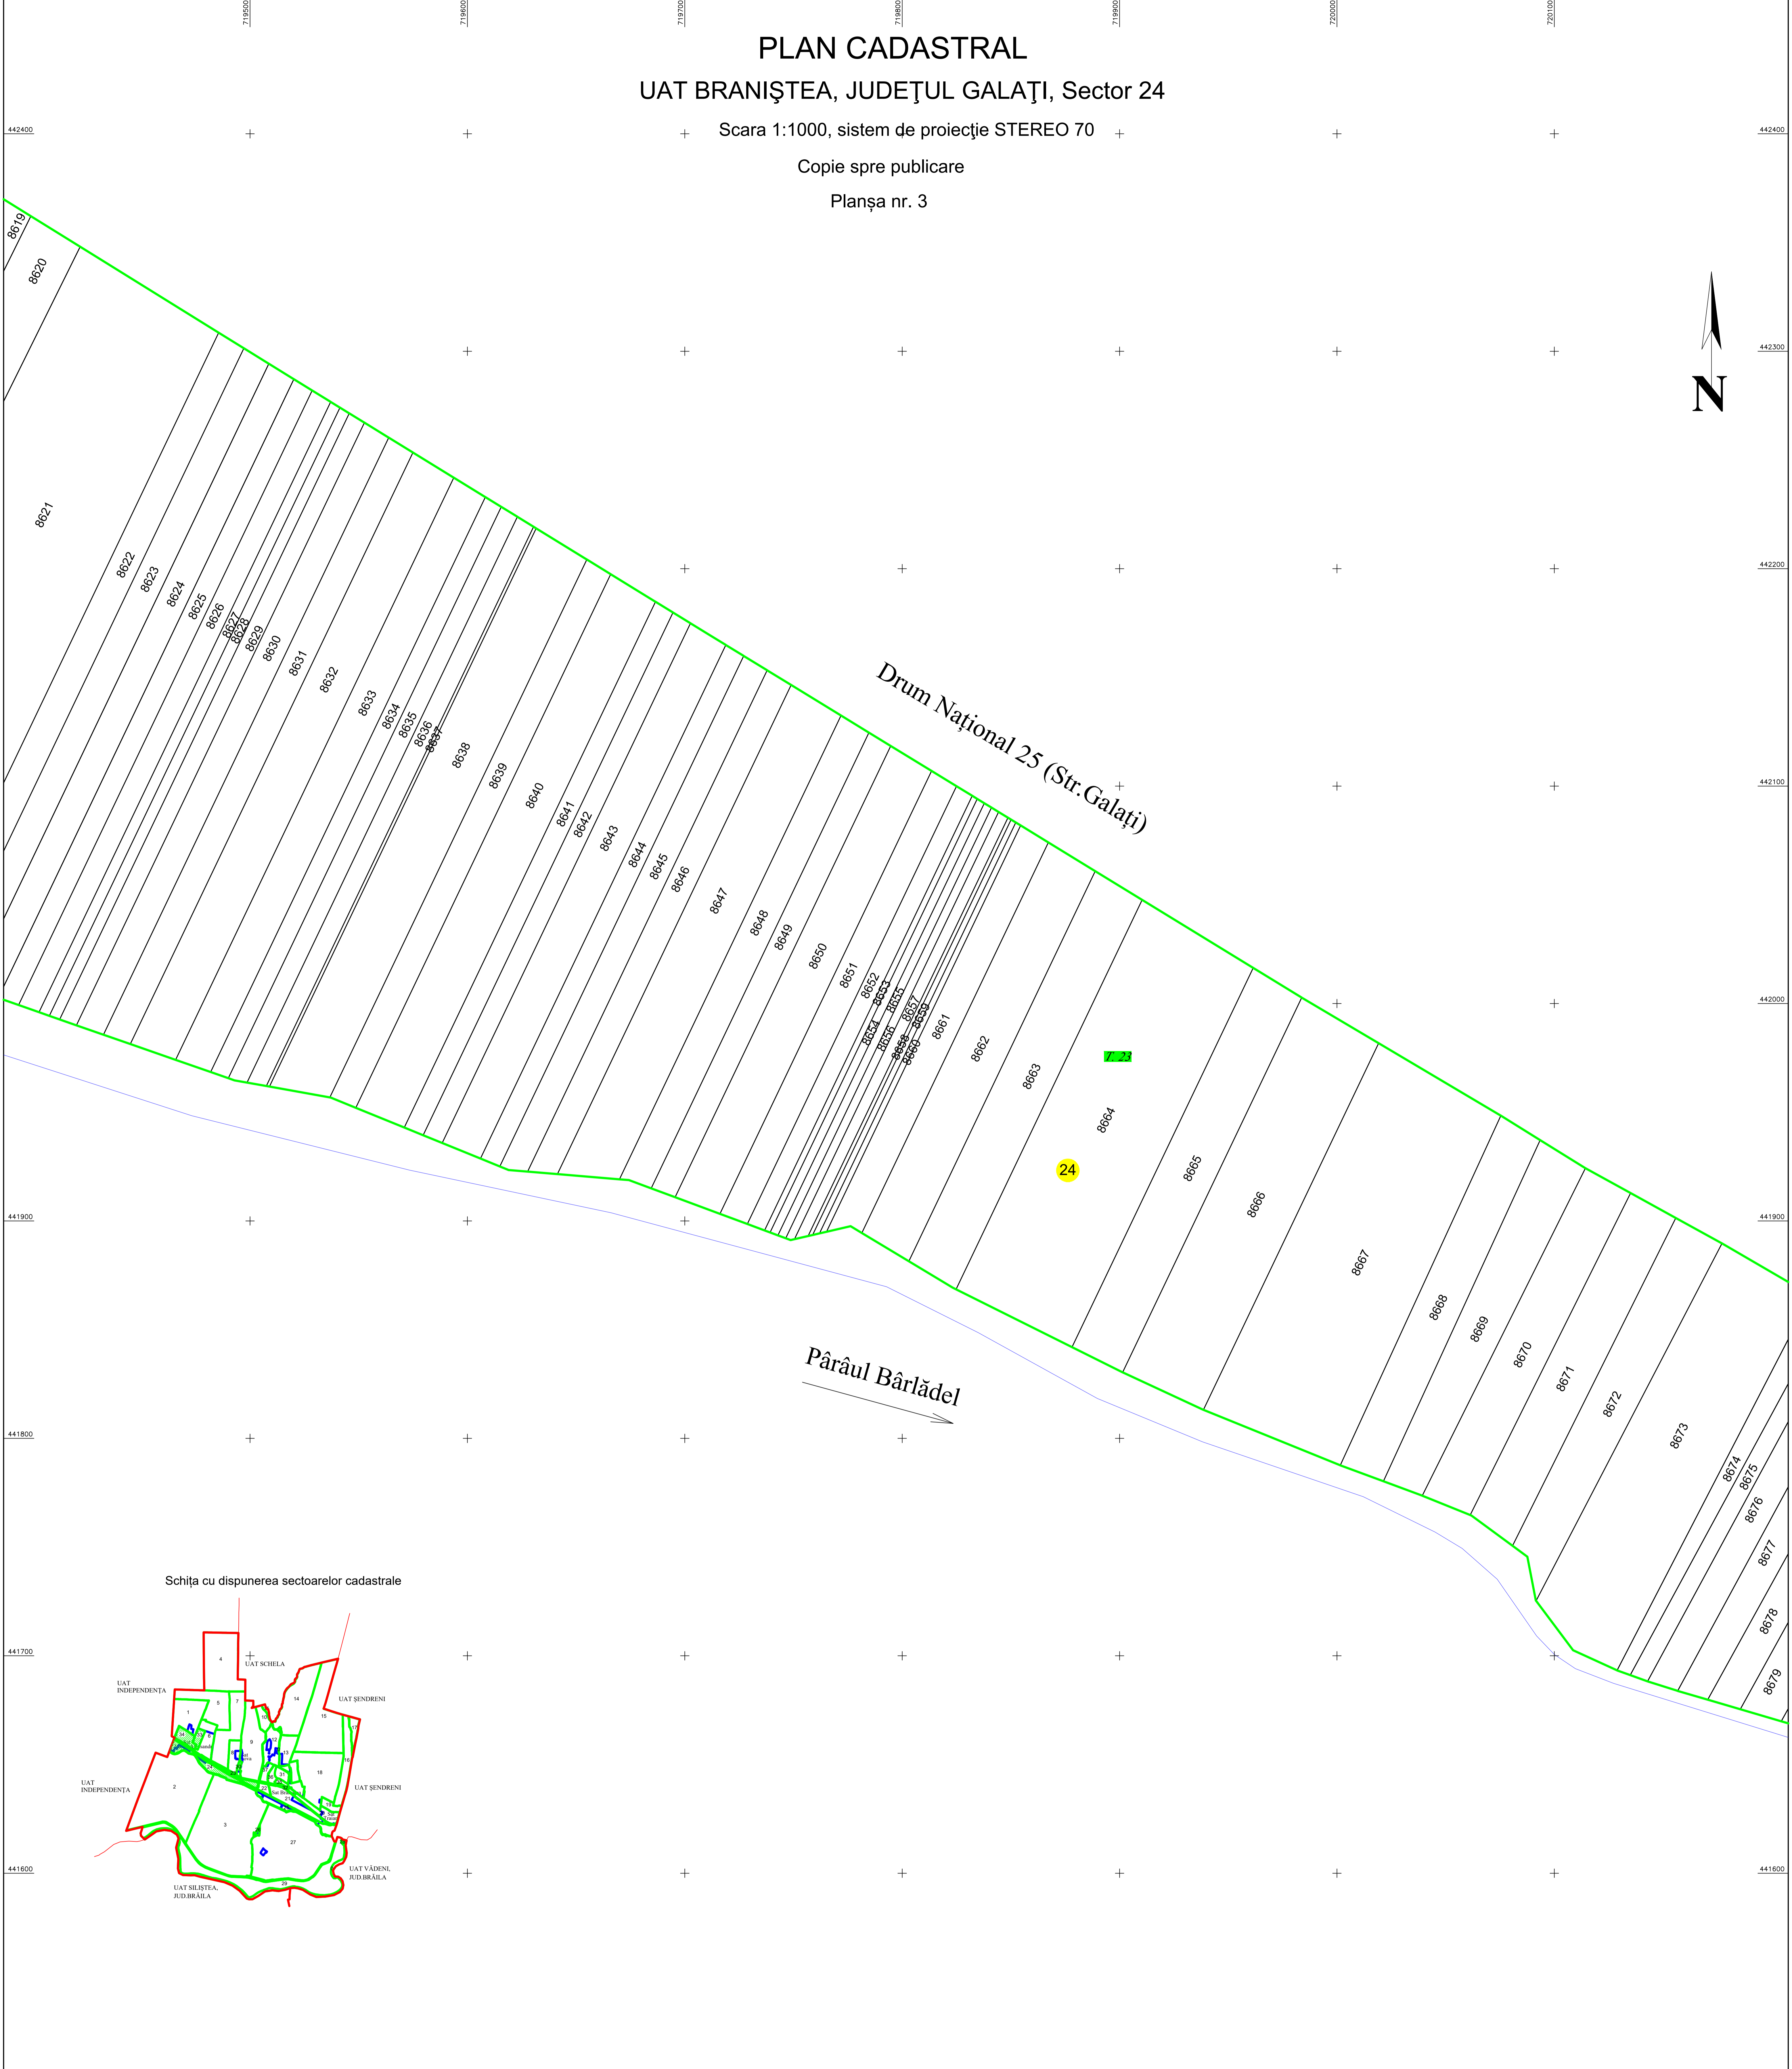

PLAN CADASTRAL

UAT BRANIȘTEA, JUDEȚUL GALAȚI, Sector 24

Scara 1:1000, sistem de proiecție STEREO 70

Copie spre publicare

Planșa nr. 3

Schița cu dispunerea sectoarelor cadastrale

Schema de dispunere a planșelor

LEGENDA:

- Limită UAT
- Limită sector cadastral
- Limită imobil
- Limită construcție
- Limită intravilan
- Limită tarla
- Pârâu
- 8559 ID imobil
- 2 Nr.poștal
- 24 Nr.sector cadastral
- 24/2 Nr.tarla