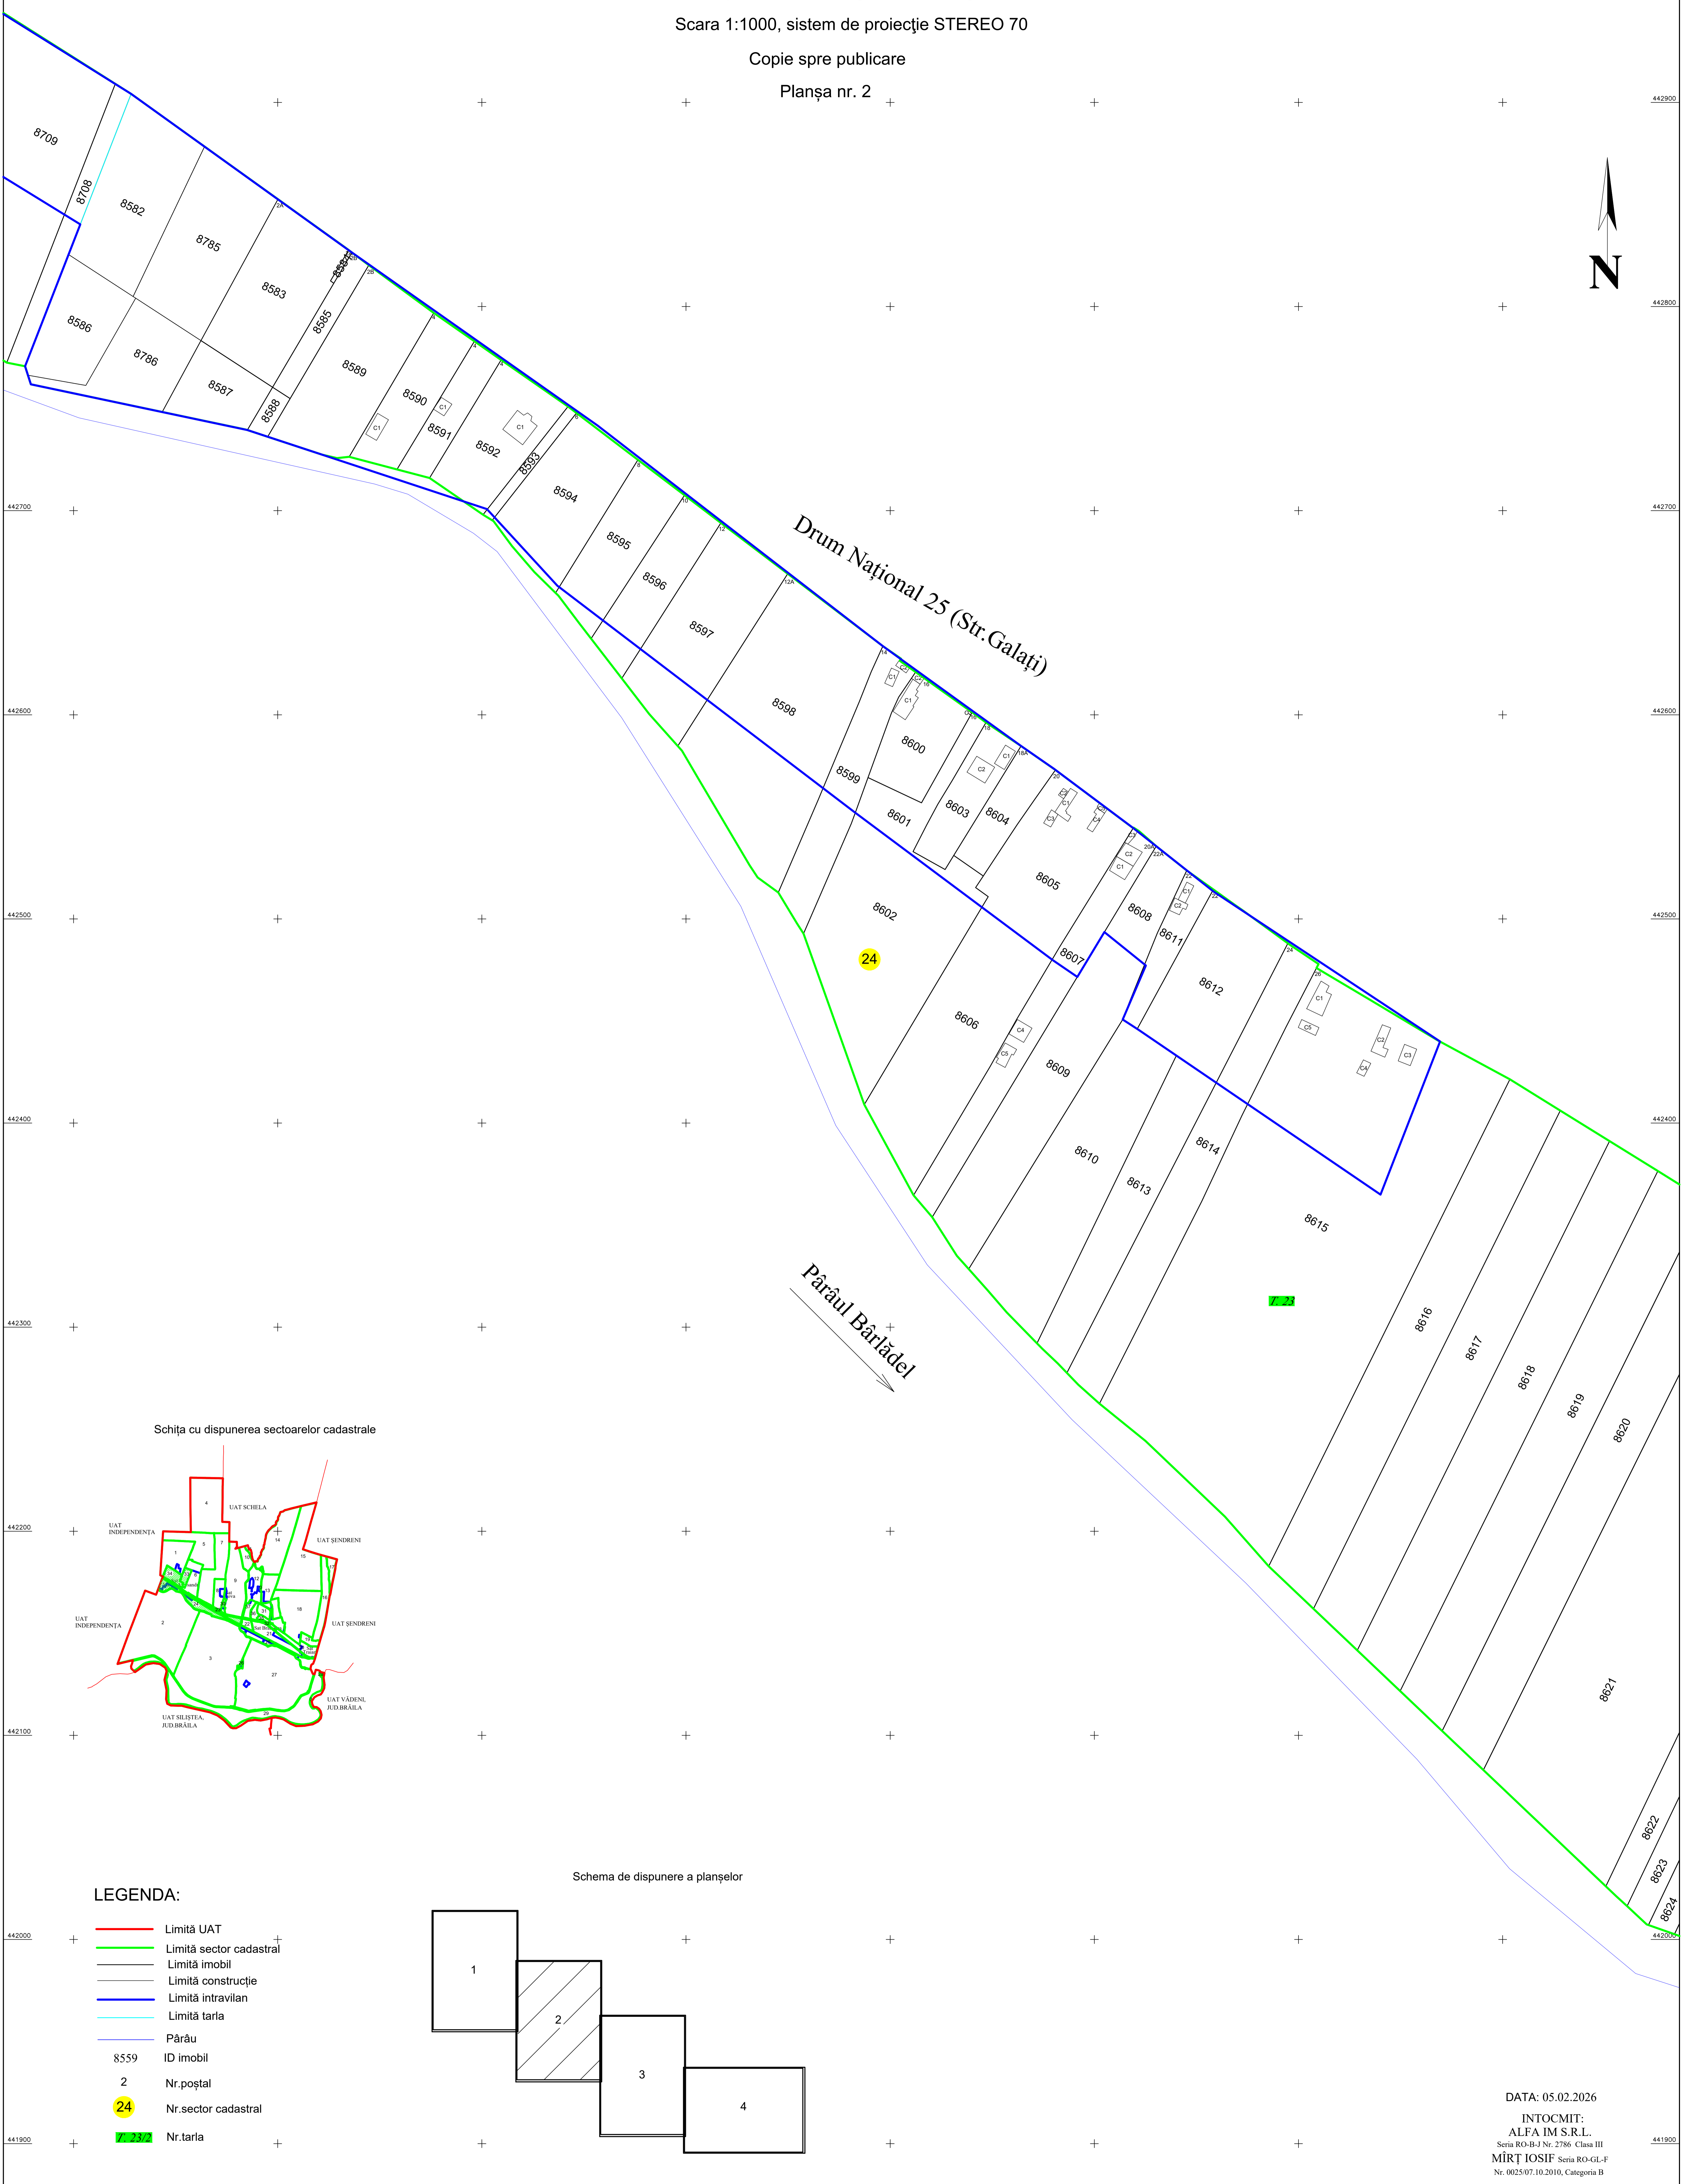

PLAN CADASTRAL

UAT BRANIȘTEA, JUDEȚUL GALAȚI, Sector 24

Scara 1:1000, sistem de proiecție STEREO 70

Copie spre publicare

Planșa nr. 2

Schița cu dispunerea sectoarelor cadastrale

Schema de dispunere a planșelor

LEGENDA:

- Limită UAT
- Limită sector cadastral
- Limită imobil
- Limită construcție
- Limită intravilan
- Limită tarla
- Pârâu
- 8559 ID imobil
- 2 Nr.poștal
- 24 Nr.sector cadastral
- 24/2 Nr.tarla