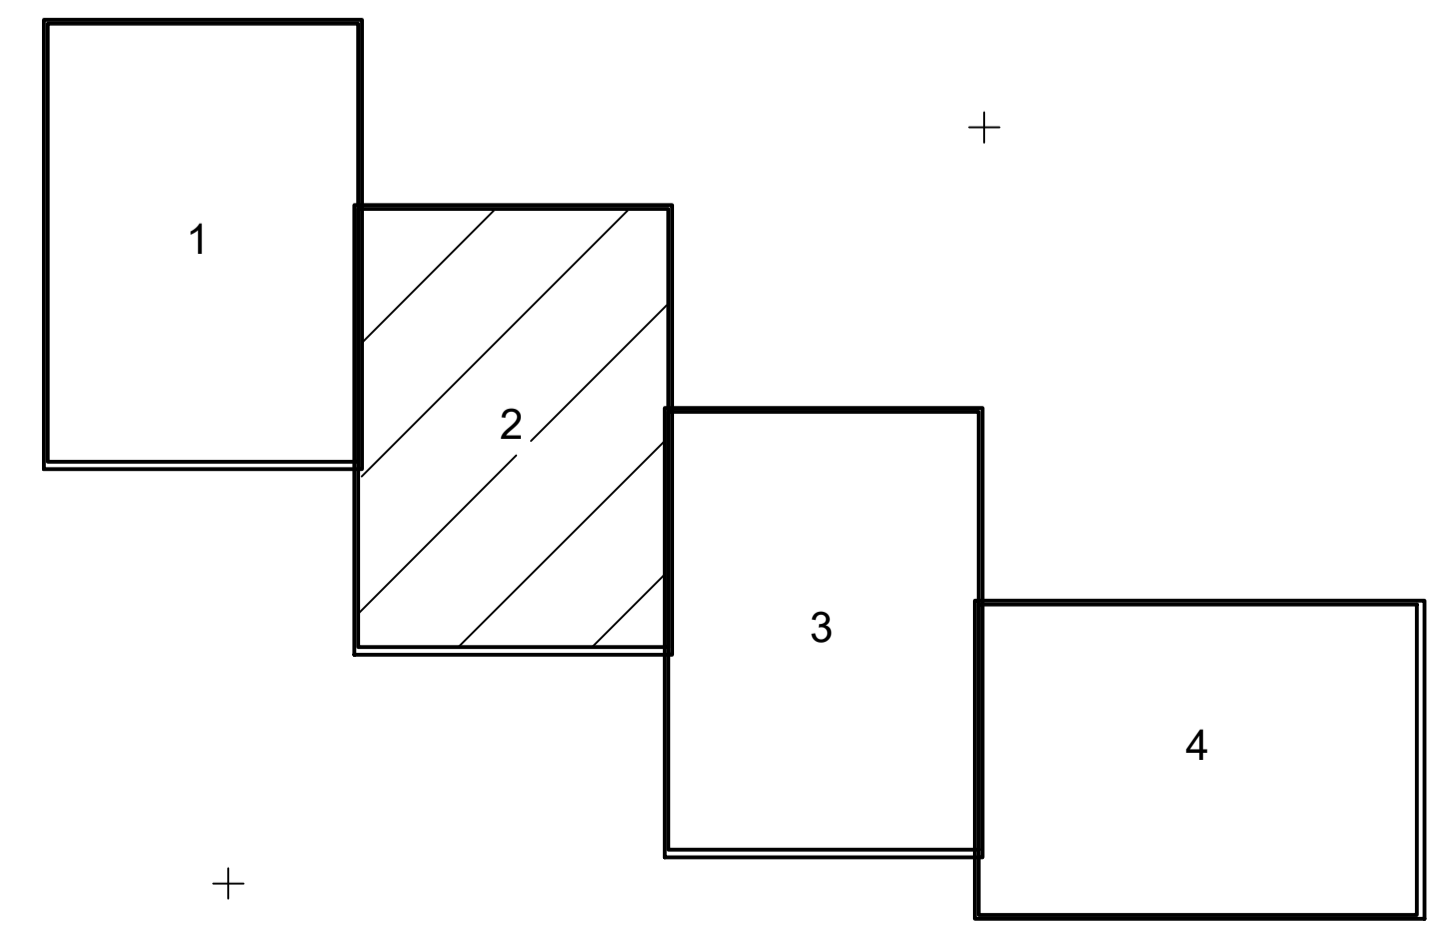

PLAN CADASTRAL

UAT BRANIȘTEA, JUDEȚUL GALAȚI, Sector 24

Scara 1:1000, sistem de proiecție STEREO 70

Copie spre publicare

Planșa nr. 2

Schița cu dispunerea sectoarelor cadastrale

Schema de dispunere a planșelor

LEGENDA:

- Limită UAT
- Limită sector cadastral
- Limită imobil
- Limită construcție
- Limită intravilan
- Limită tarla
- Pârâu
- 8559 ID imobil
- 2 Nr.poștal
- 24 Nr.sector cadastral
- 24/2 Nr.tarla