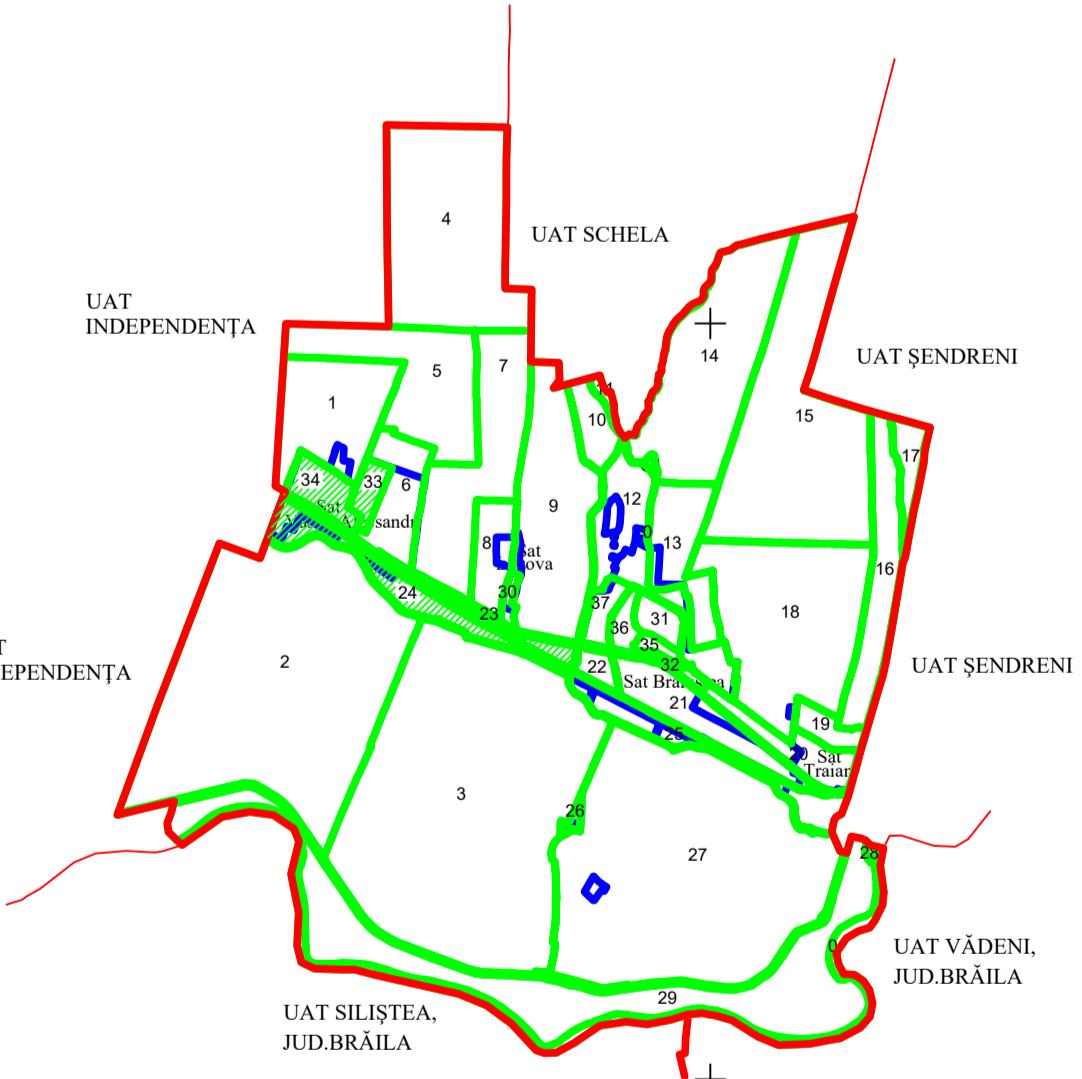

PLAN CADASTRAL

UAT BRANIȘTEA, JUDEȚUL GALAȚI, Sector 24

Scara 1:1000, sistem de proiecție STEREO 70

Copie spre publicare

Planșa nr. 2

Schița cu dispunerea sectoarelor cadastrale

Schema de dispunere a planșelor

LEGENDA:

- Limită UAT
- Limită sector cadastral
- Limită imobil
- Limită construcție
- Limită intravilan
- Limită tarla
- Pârâu
- 8559 ID imobil
- 2 Nr.poștal
- 24 Nr.sector cadastral
- 24/2 Nr.tarla