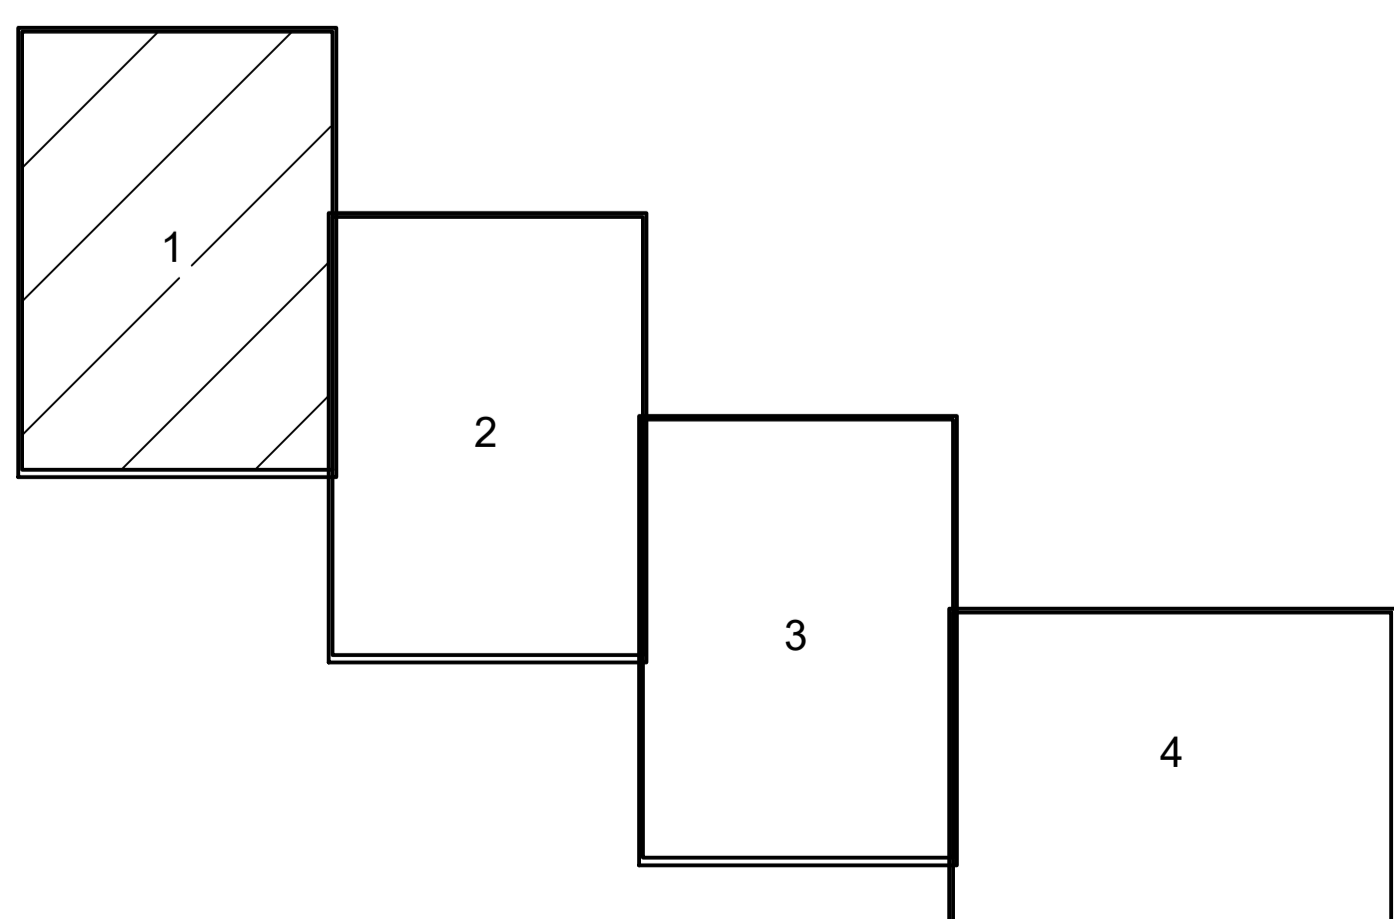

PLAN CADASTRAL

UAT BRANIȘTEA, JUDEȚUL GALAȚI, Sector 24

Scara 1:1000, sistem de proiecție STEREO 70

Copie spre publicare

Planșa nr. 1

Schița cu dispunerea sectoarelor cadastrale

Schema de dispunere a planșelor

LEGENDA:

- Limită UAT
- Limită sector cadastral
- Limită imobil
- Limită construcție
- Limită intravilan
- Limită tarla
- Pârâu
- 8559 ID imobil
- 2 Nr. poștal
- 24 Nr. sector cadastral
- 23, 24, 25 Nr. tarla