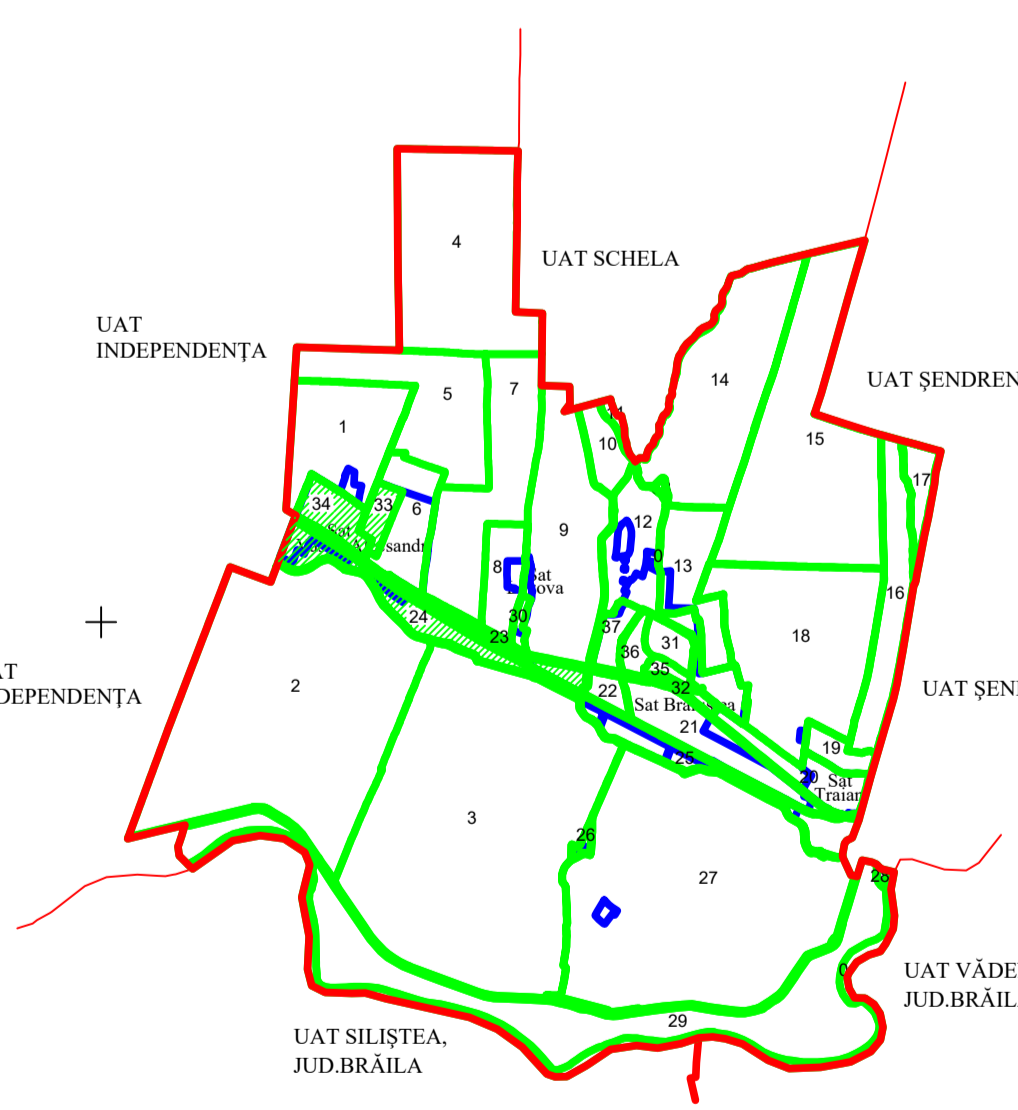

PLAN CADASTRAL

UAT BRANIȘTEA, JUDEȚUL GALAȚI, Sector 24

Scara 1:1000, sistem de proiecție STEREO 70

Copie spre publicare

Planșa nr. 1

Schița cu dispunerea sectoarelor cadastrale

Schema de dispunere a planșelor

LEGENDA:

- Limită UAT
- Limită sector cadastral
- Limită imobil
- Limită construcție
- Limită intravilan
- Limită tarla
- Pârâu
- 8559 ID imobil
- 2 Nr. poștal
- 24 Nr. sector cadastral
- 23, 24, 25 Nr. tarla