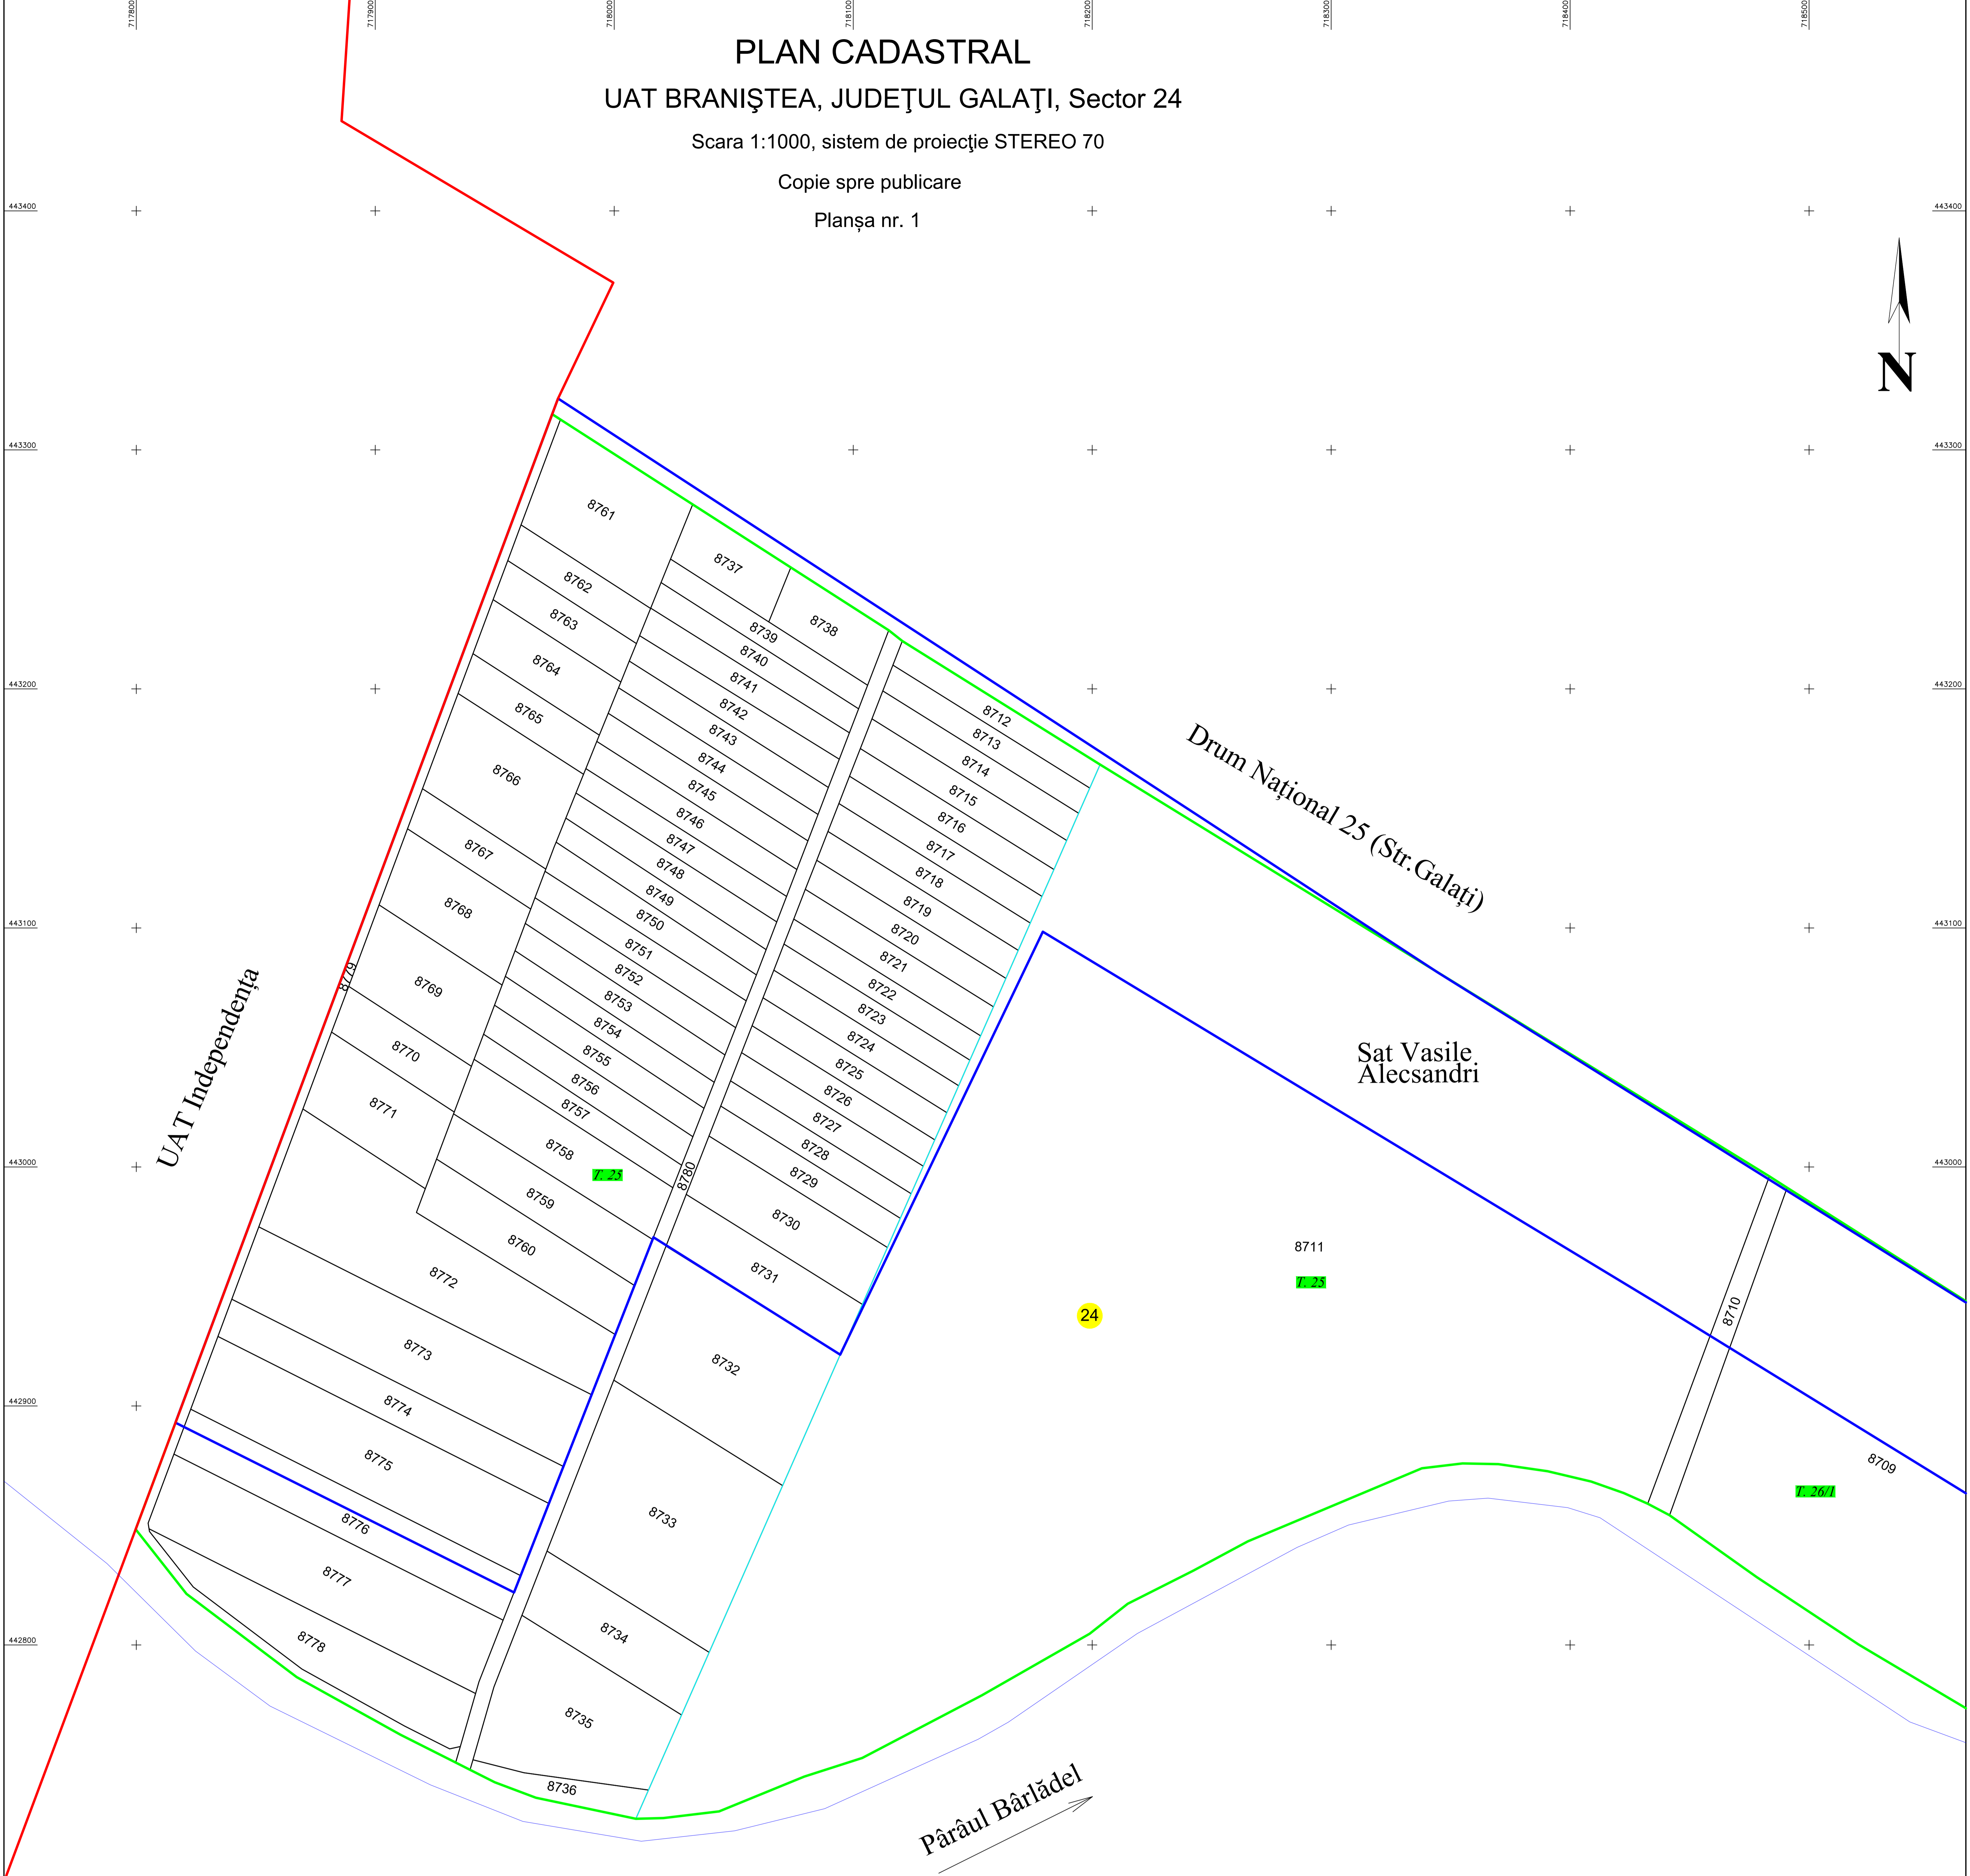

PLAN CADASTRAL

UAT BRANIȘTEA, JUDEȚUL GALAȚI, Sector 24

Scara 1:1000, sistem de proiecție STEREO 70

Copie spre publicare

Planșa nr. 1

Schița cu dispunerea sectoarelor cadastrale

Schema de dispunere a planșelor

LEGENDA:

- Limită UAT
- Limită sector cadastral
- Limită imobil
- Limită construcție
- Limită intravilan
- Limită tarla
- Pârâu
- 8559 ID imobil
- 2 Nr. poștal
- 24 Nr. sector cadastral
- 23, 24, 25 Nr. tarla