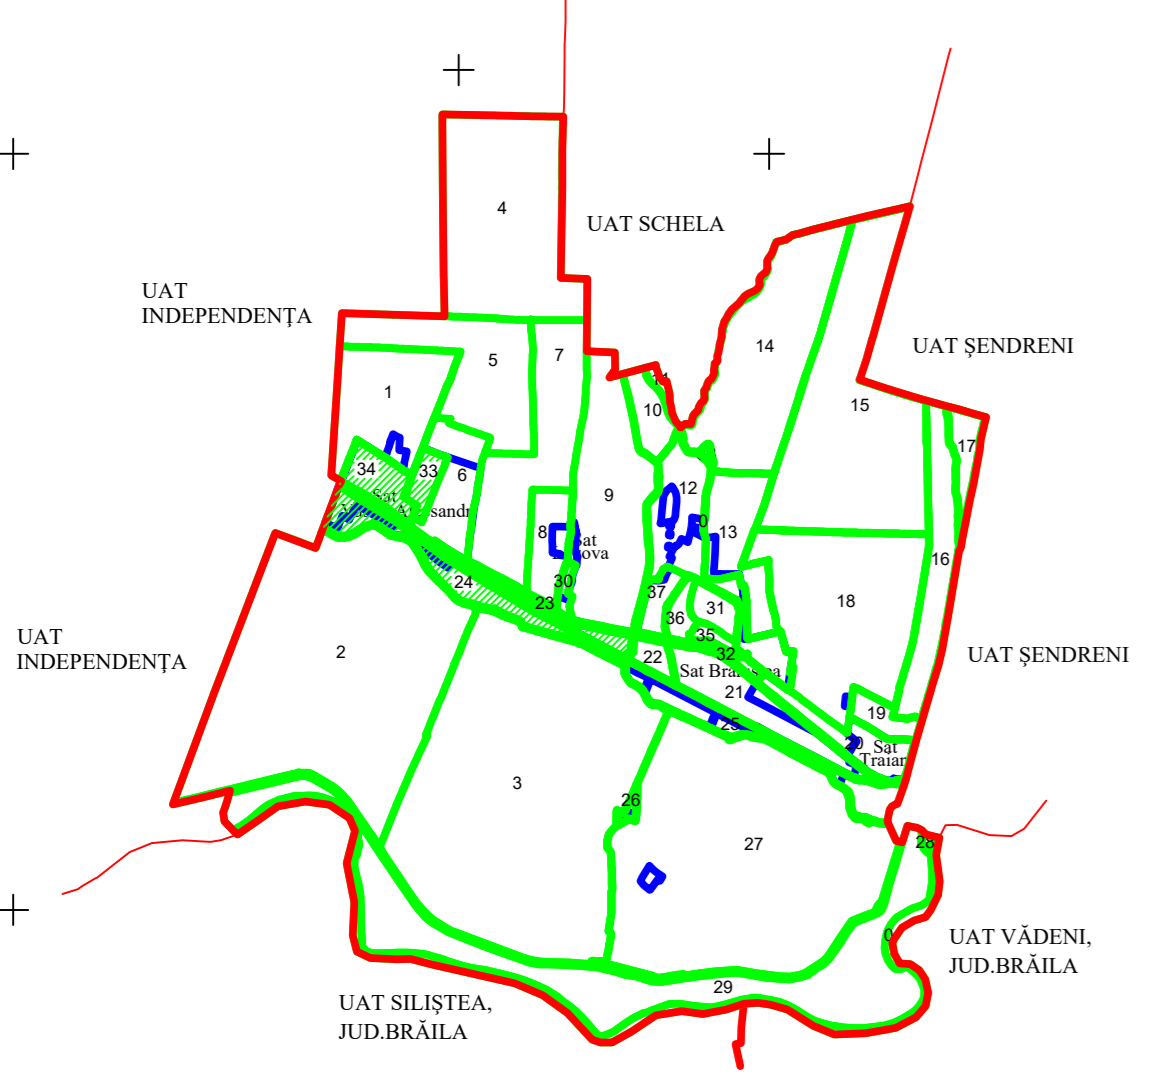

PLAN CADASTRAL  
UAT BRANIȘTEA, JUDEȚUL GALAȚI, Sector 23

Scara 1:1000, sistem de proiecție STEREO 70

Copie spre publicare

Planșa nr. 3

Schița cu dispunerea sectoarelor cadastrale

Schema de dispunere a planșelor

LEGENDA:

- Limită UAT
- Limită sector cadastral
- Limită imobil
- Limită construcție
- Limită intravilan
- Limită tarla
- Pârâu
- Cale ferata
- ID imobil
- Nr. poștal
- Nr. sector cadastral
- Nr. tarla

DATA: 05.02.2026  
INTOCMIT:  
ALFA IM S.R.L.  
Seria RO-B-J Nr. 2786 Clasa III  
MÎRȚ IOSIF Seria RO-GL-F  
Nr. 0025/07.10.2010, Categoria B

Intravilan  
Sat Braniștea