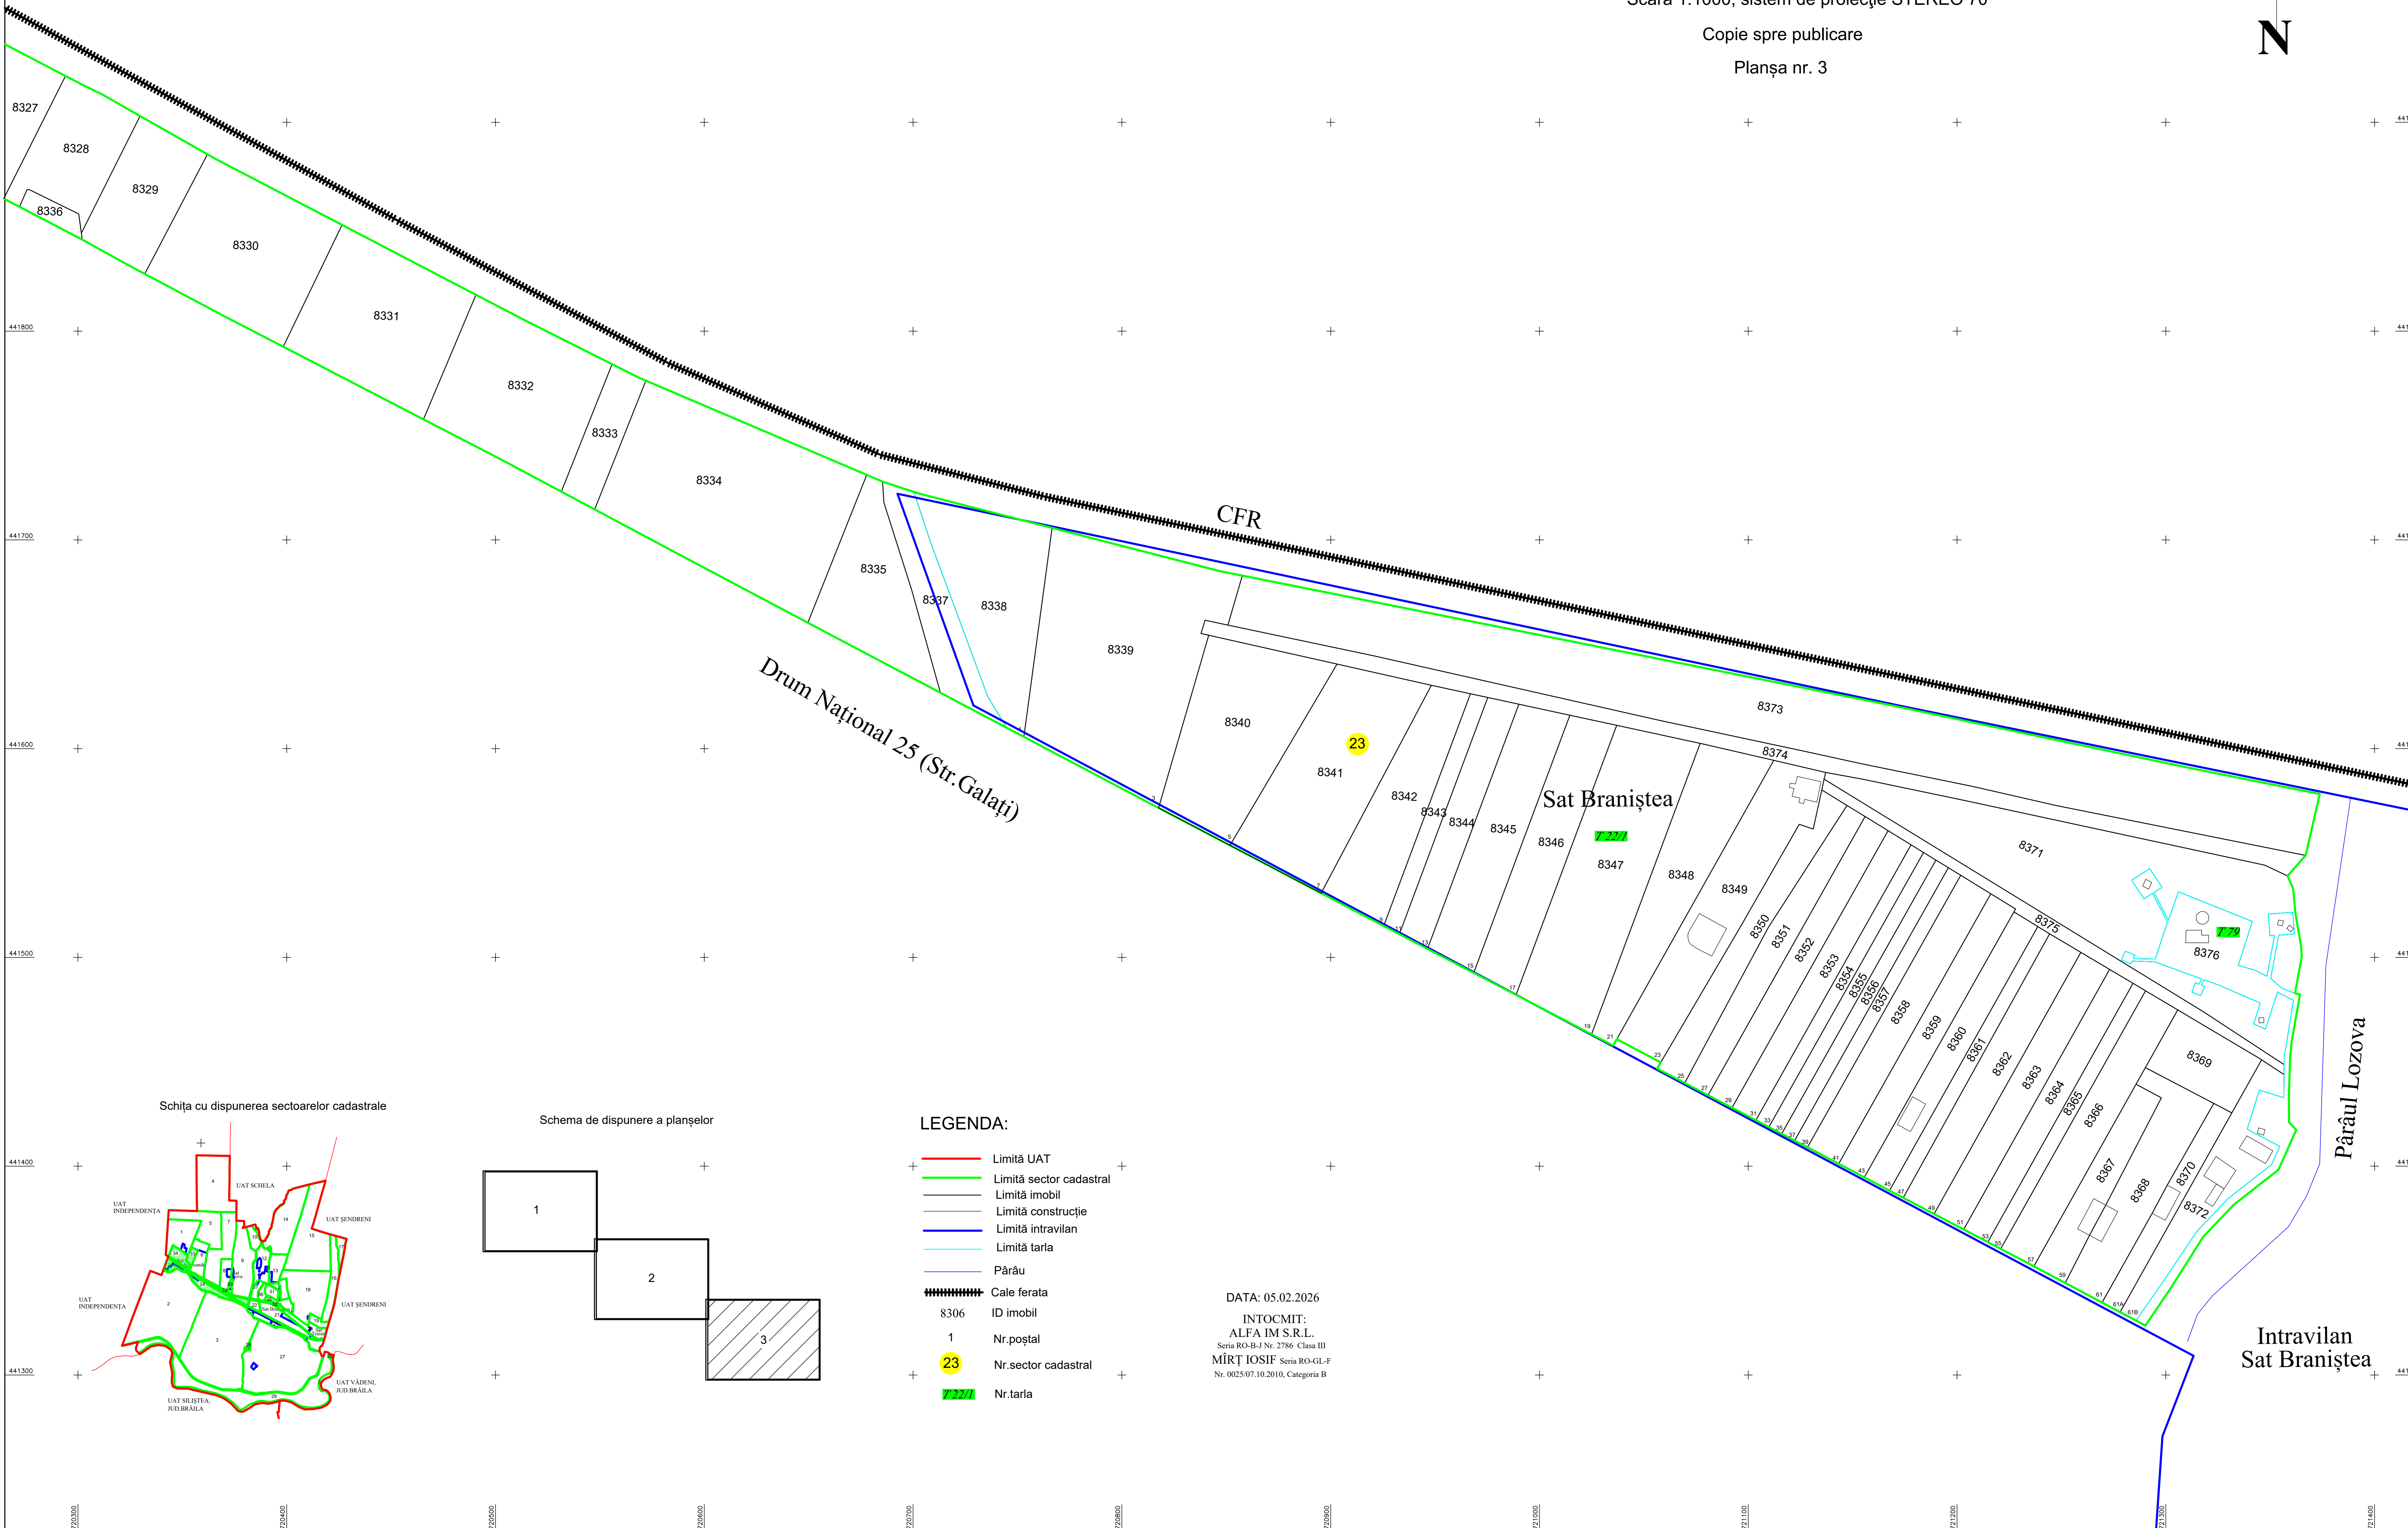

PLAN CADASTRAL  
UAT BRANIȘTEA, JUDEȚUL GALAȚI, Sector 23

Scara 1:1000, sistem de proiecție STEREO 70

Copie spre publicare

Planșa nr. 3

Schița cu dispunerea sectoarelor cadastrale

Schema de dispunere a planșelor

LEGENDA:

- Limită UAT
- Limită sector cadastral
- Limită imobil
- Limită construcție
- Limită intravilan
- Limită tarla
- Pârâu
- Cale ferata
- ID imobil
- Nr. poștal
- Nr. sector cadastral
- Nr. tarla

DATA: 05.02.2026  
INTOCMIT:  
ALFA IM S.R.L.  
Seria RO-B-J Nr. 2786 Clasa III  
MÎRȚ IOSIF Seria RO-GL-F  
Nr. 0025/07.10.2010, Categoria B

Intravilan  
Sat Braniștea