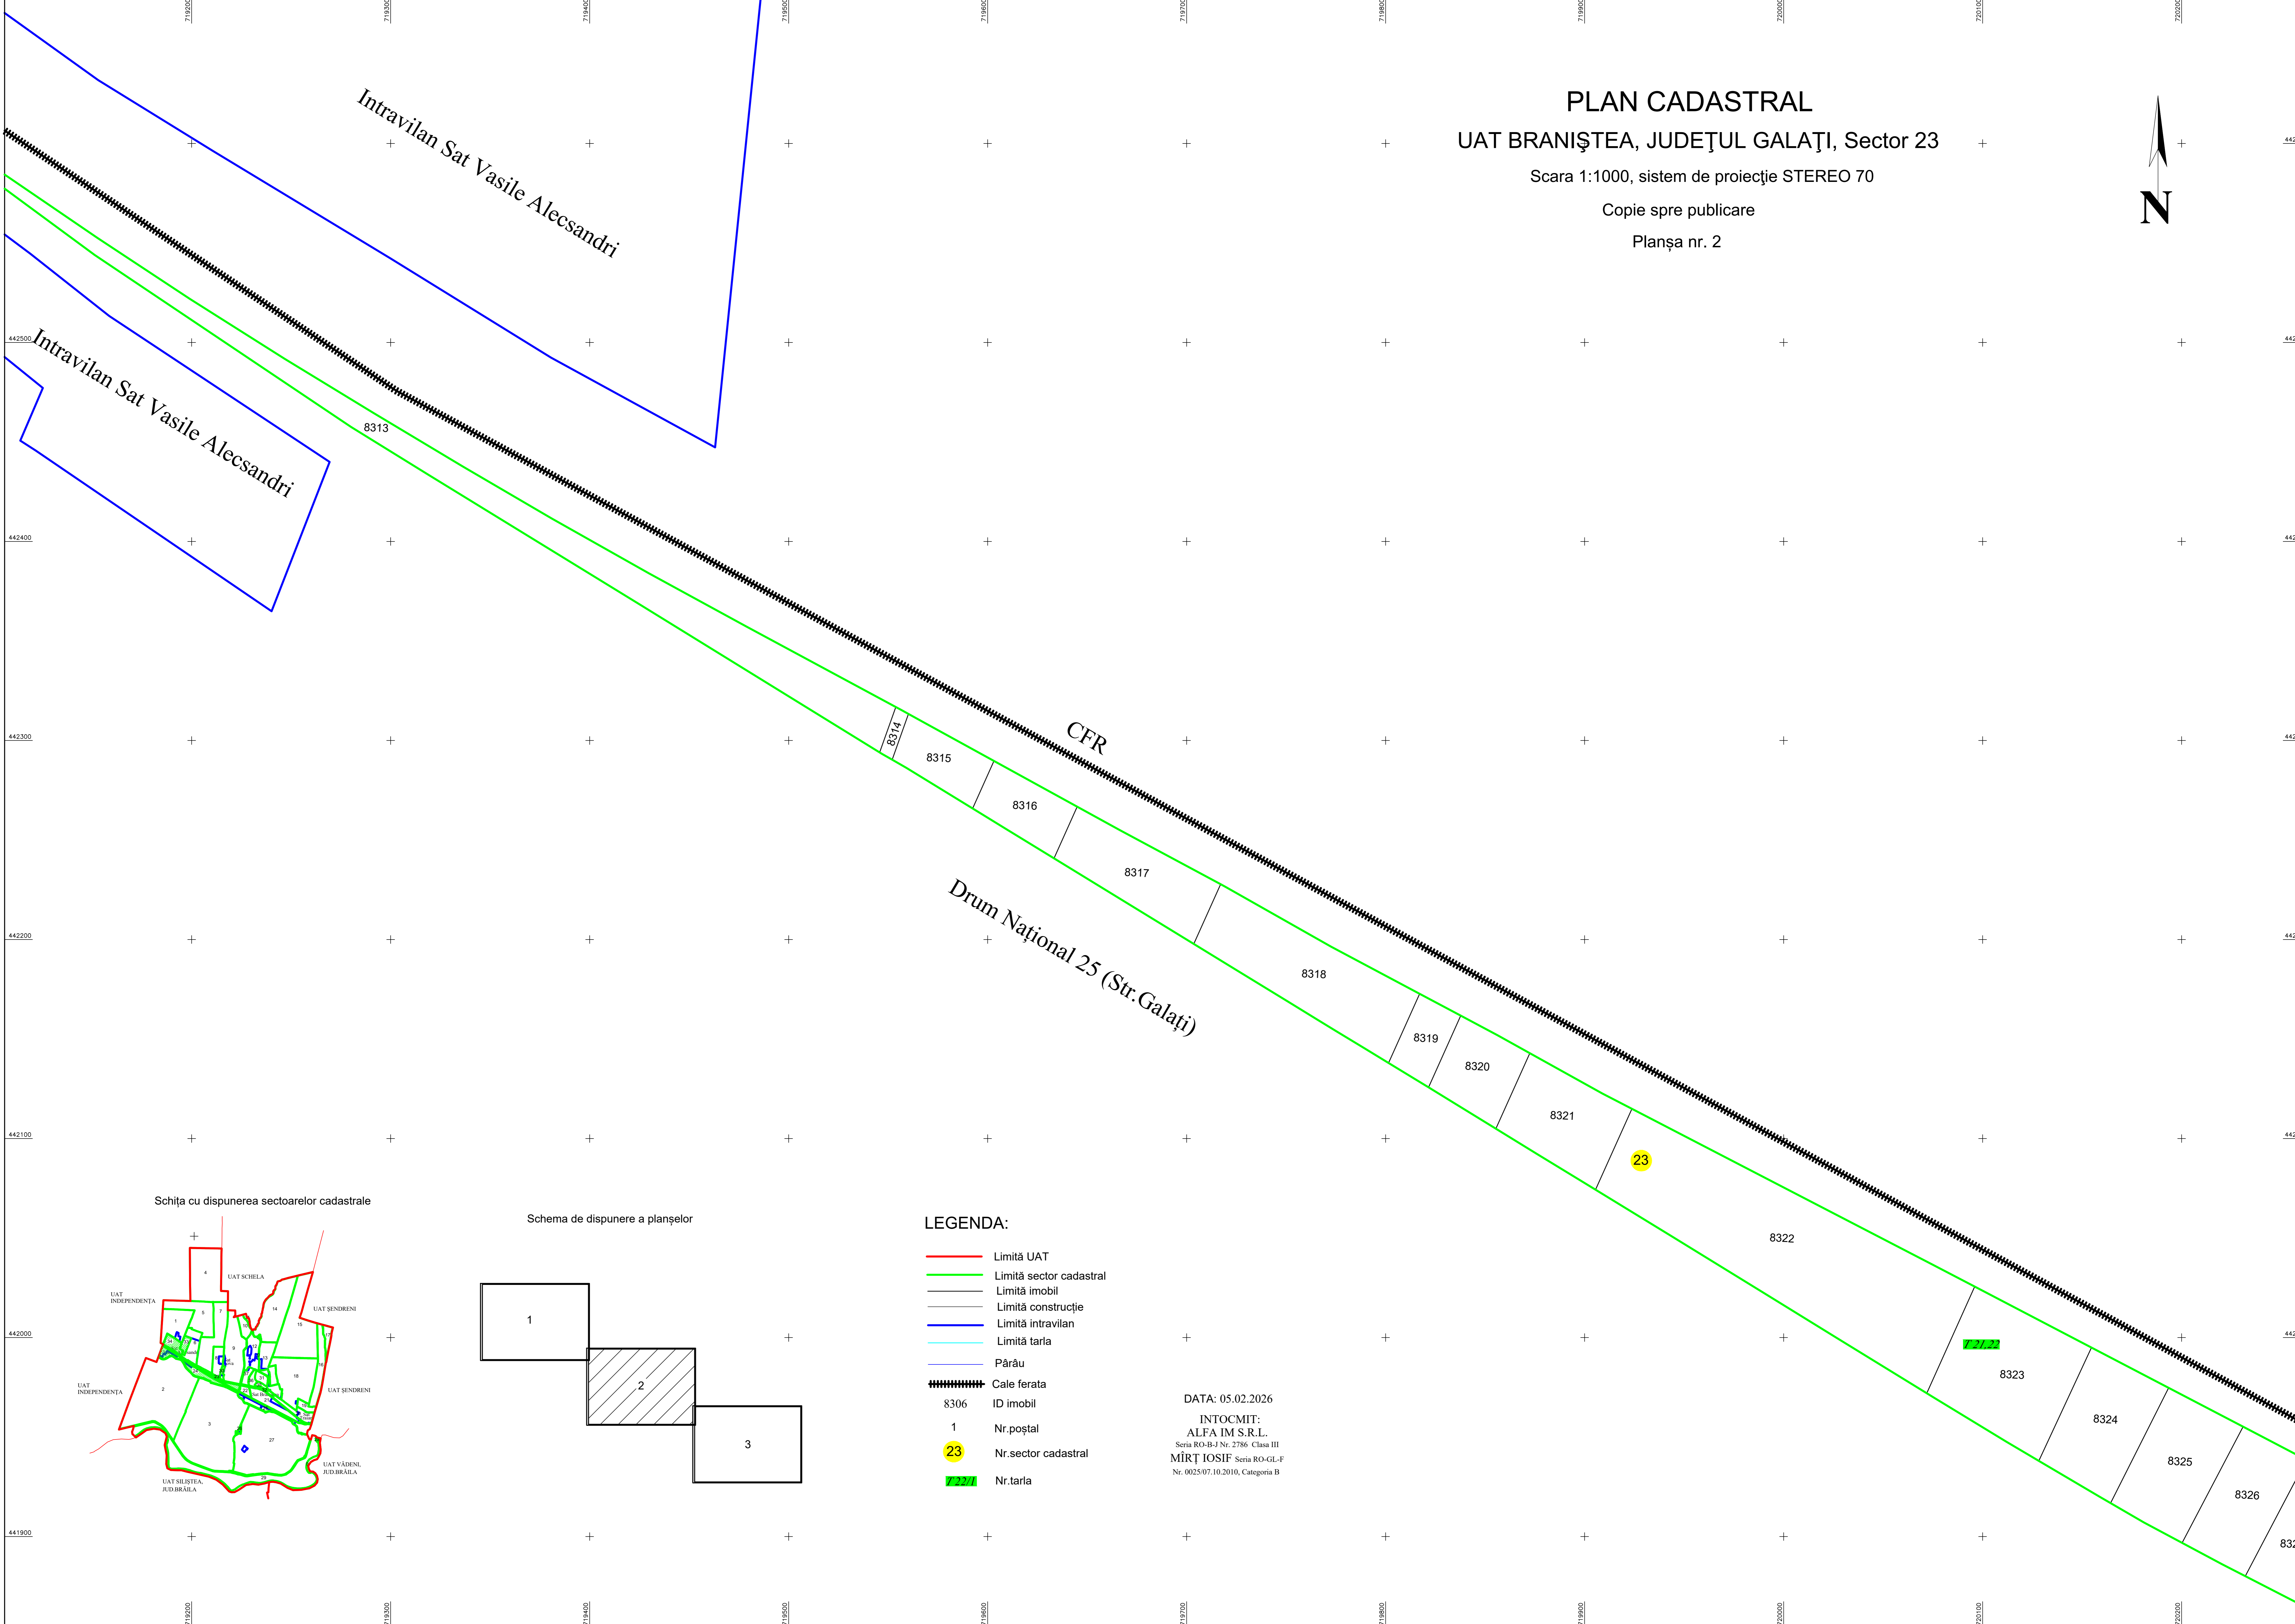

PLAN CADASTRAL  
UAT BRANIȘTEA, JUDEȚUL GALAȚI, Sector 23

Scara 1:1000, sistem de proiecție STEREO 70

Copie spre publicare

Planșa nr. 2

Schița cu dispunerea sectoarelor cadastrale

Schema de dispunere a planșelor

LEGENDA:

- Limită UAT
- Limită sector cadastral
- Limită imobil
- Limită construcție
- Limită intravilan
- Limită tarla
- Pârâu
- Cale ferata
- 8306 ID imobil
- 1 Nr.poștal
- 23 Nr.sector cadastral
- 7.22.2 Nr.tarla