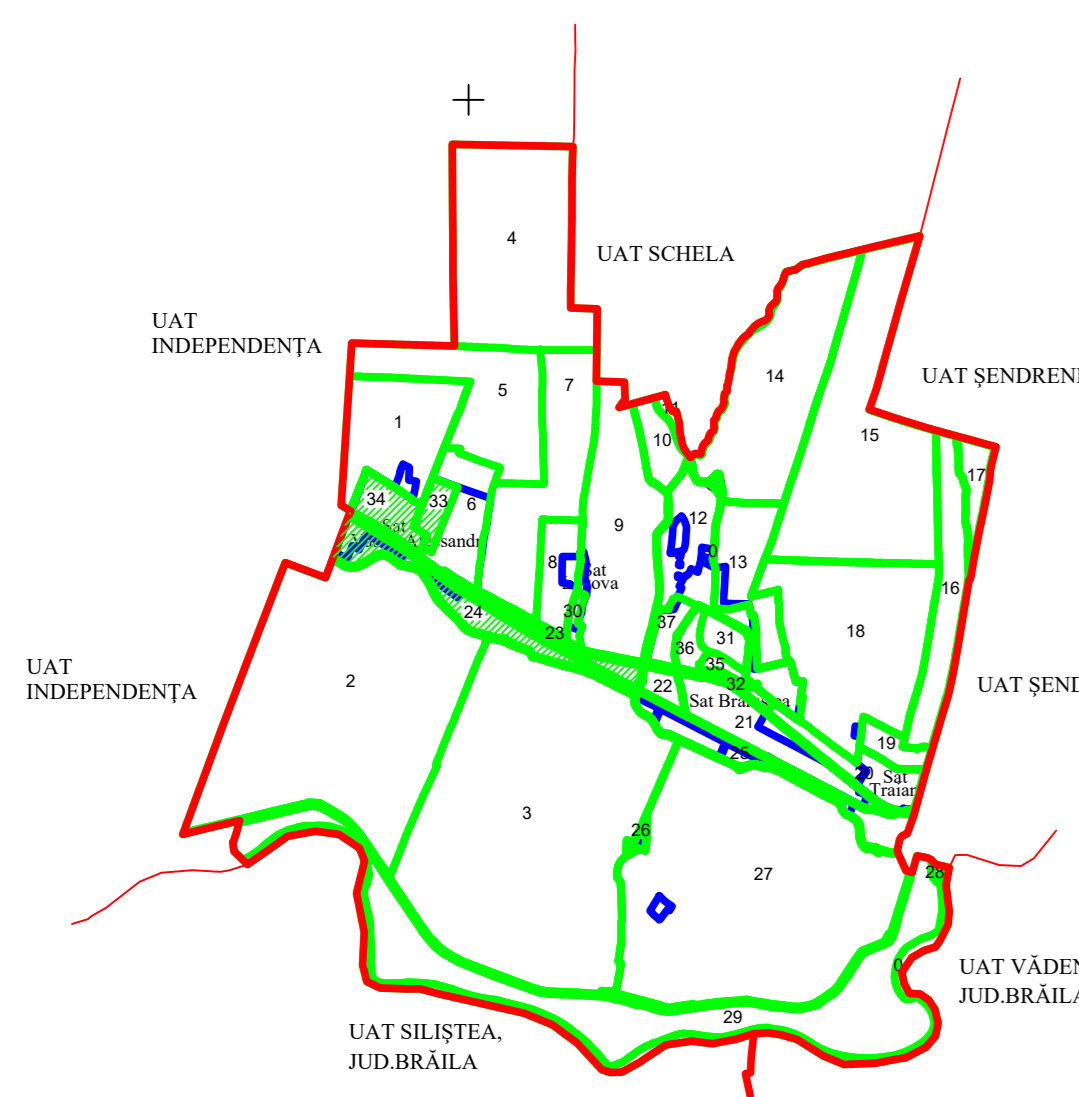

PLAN CADASTRAL  
UAT BRANIȘTEA, JUDEȚUL GALAȚI, Sector 23

Scara 1:1000, sistem de proiecție STEREO 70

Copie spre publicare

Planșa nr. 2

Schița cu dispunerea sectoarelor cadastrale

Schema de dispunere a planșelor

LEGENDA:

- Limită UAT
- Limită sector cadastral
- Limită imobil
- Limită construcție
- Limită intravilan
- Limită tarla
- Pârâu
- Cale ferata
- 8306 ID imobil
- 1 Nr.poștal
- 23 Nr.sector cadastral
- 7.22.2 Nr.tarla