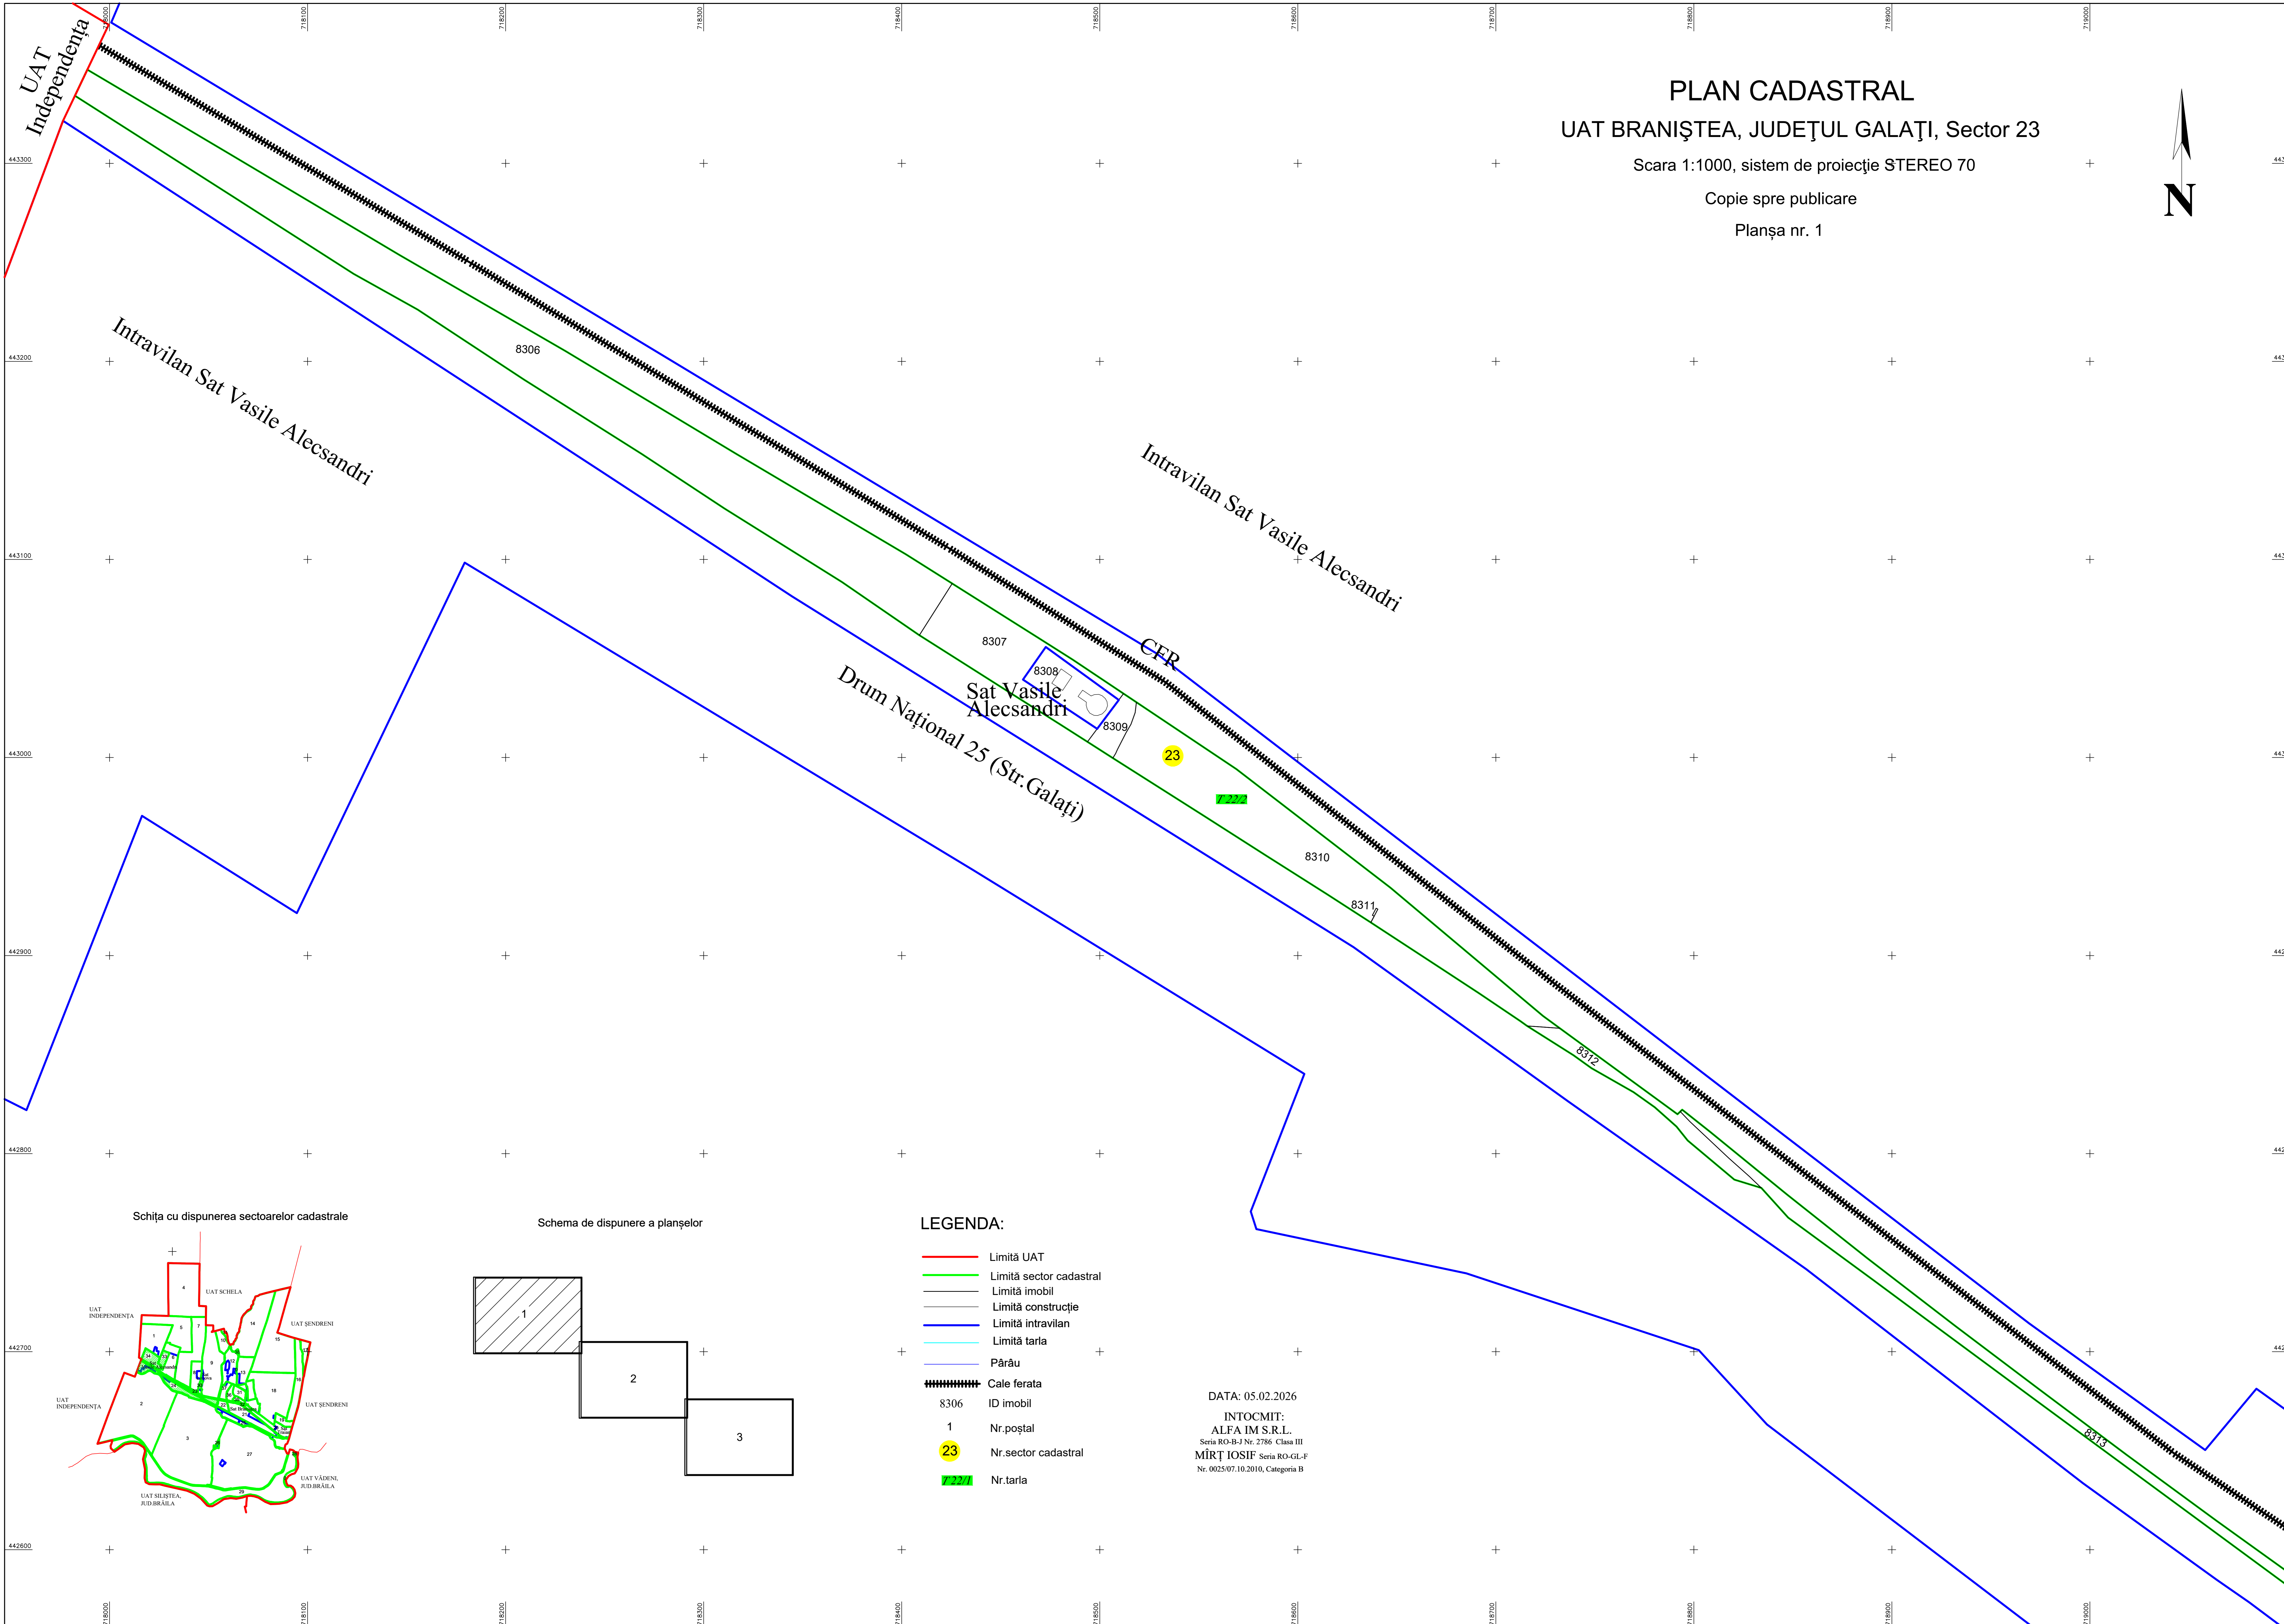

PLAN CADASTRAL
 UAT BRANIȘTEA, JUDEȚUL GALAȚI, Sector 23
 Scara 1:1000, sistem de proiecție STEREO 70
 Copie spre publicare
 Planșa nr. 1

Schița cu dispunerea sectoarelor cadastrale

Schema de dispunere a planșelor

LEGENDA:

- Limită UAT
- Limită sector cadastral
- Limită imobil
- Limită construcție
- Limită intravilan
- Limită tarla
- Pârâu
- Cale ferata
- 8306 ID imobil
- 1 Nr.poștal
- 23 Nr.sector cadastral
- 2271 Nr.tarla