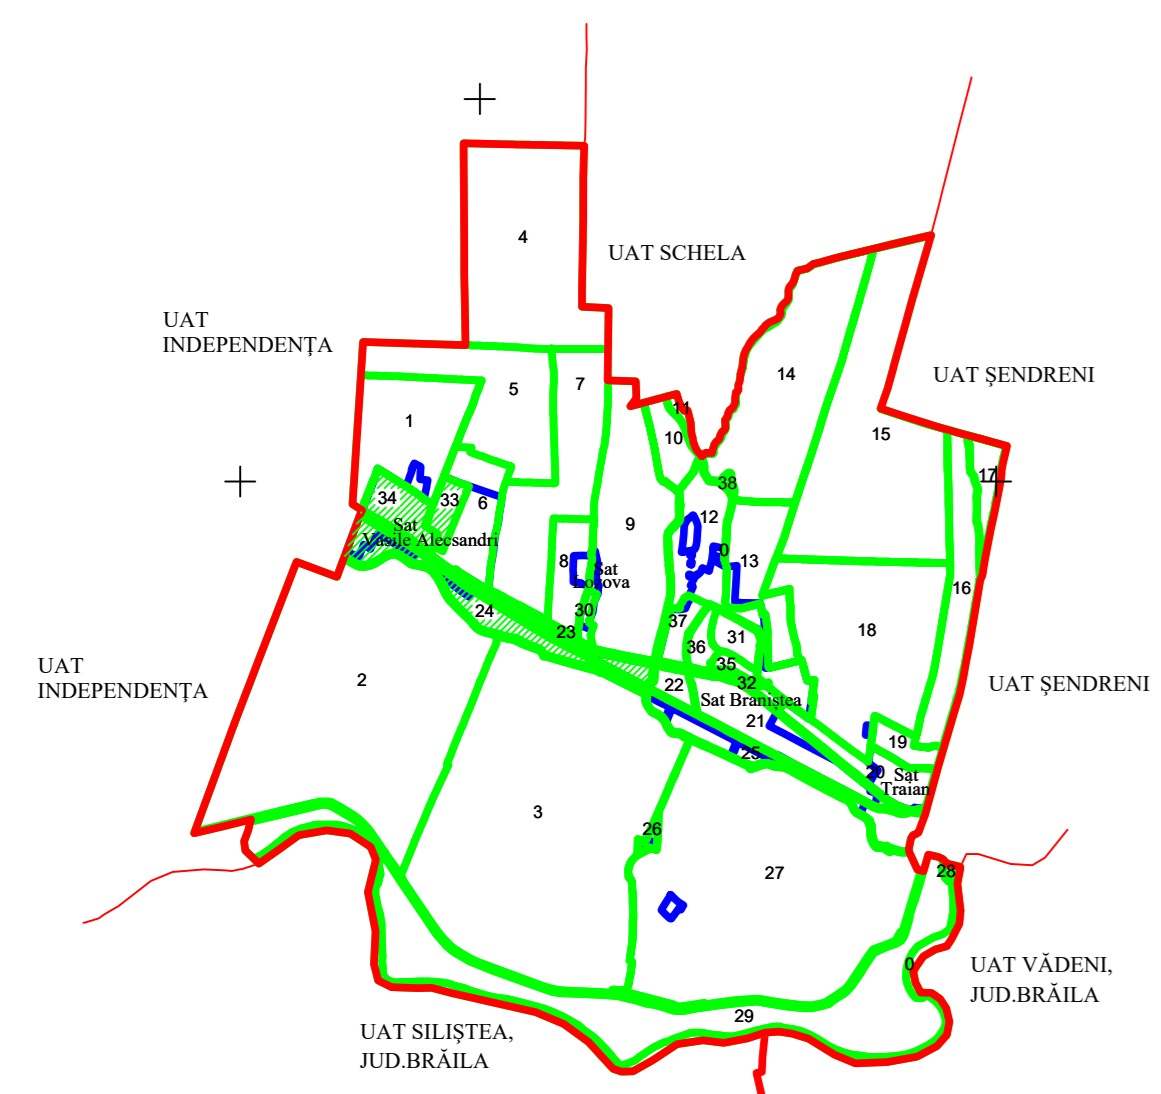

PLAN CADASTRAL
 UAT BRANIȘTEA, JUDEȚUL GALAȚI, Sector 23
 Scara 1:1000, sistem de proiecție STEREO 70
 Copie spre publicare
 Planșa nr. 1

Schița cu dispunerea sectoarelor cadastrale

Schema de dispunere a planșelor

LEGENDA:

- Limită UAT
- Limită sector cadastral
- Limită imobil
- Limită construcție
- Limită intravilan
- Limită tarla
- Pârâu
- Cale ferata
- 8306 ID imobil
- 1 Nr.poștal
- 23 Nr.sector cadastral
- 2271 Nr.tarla