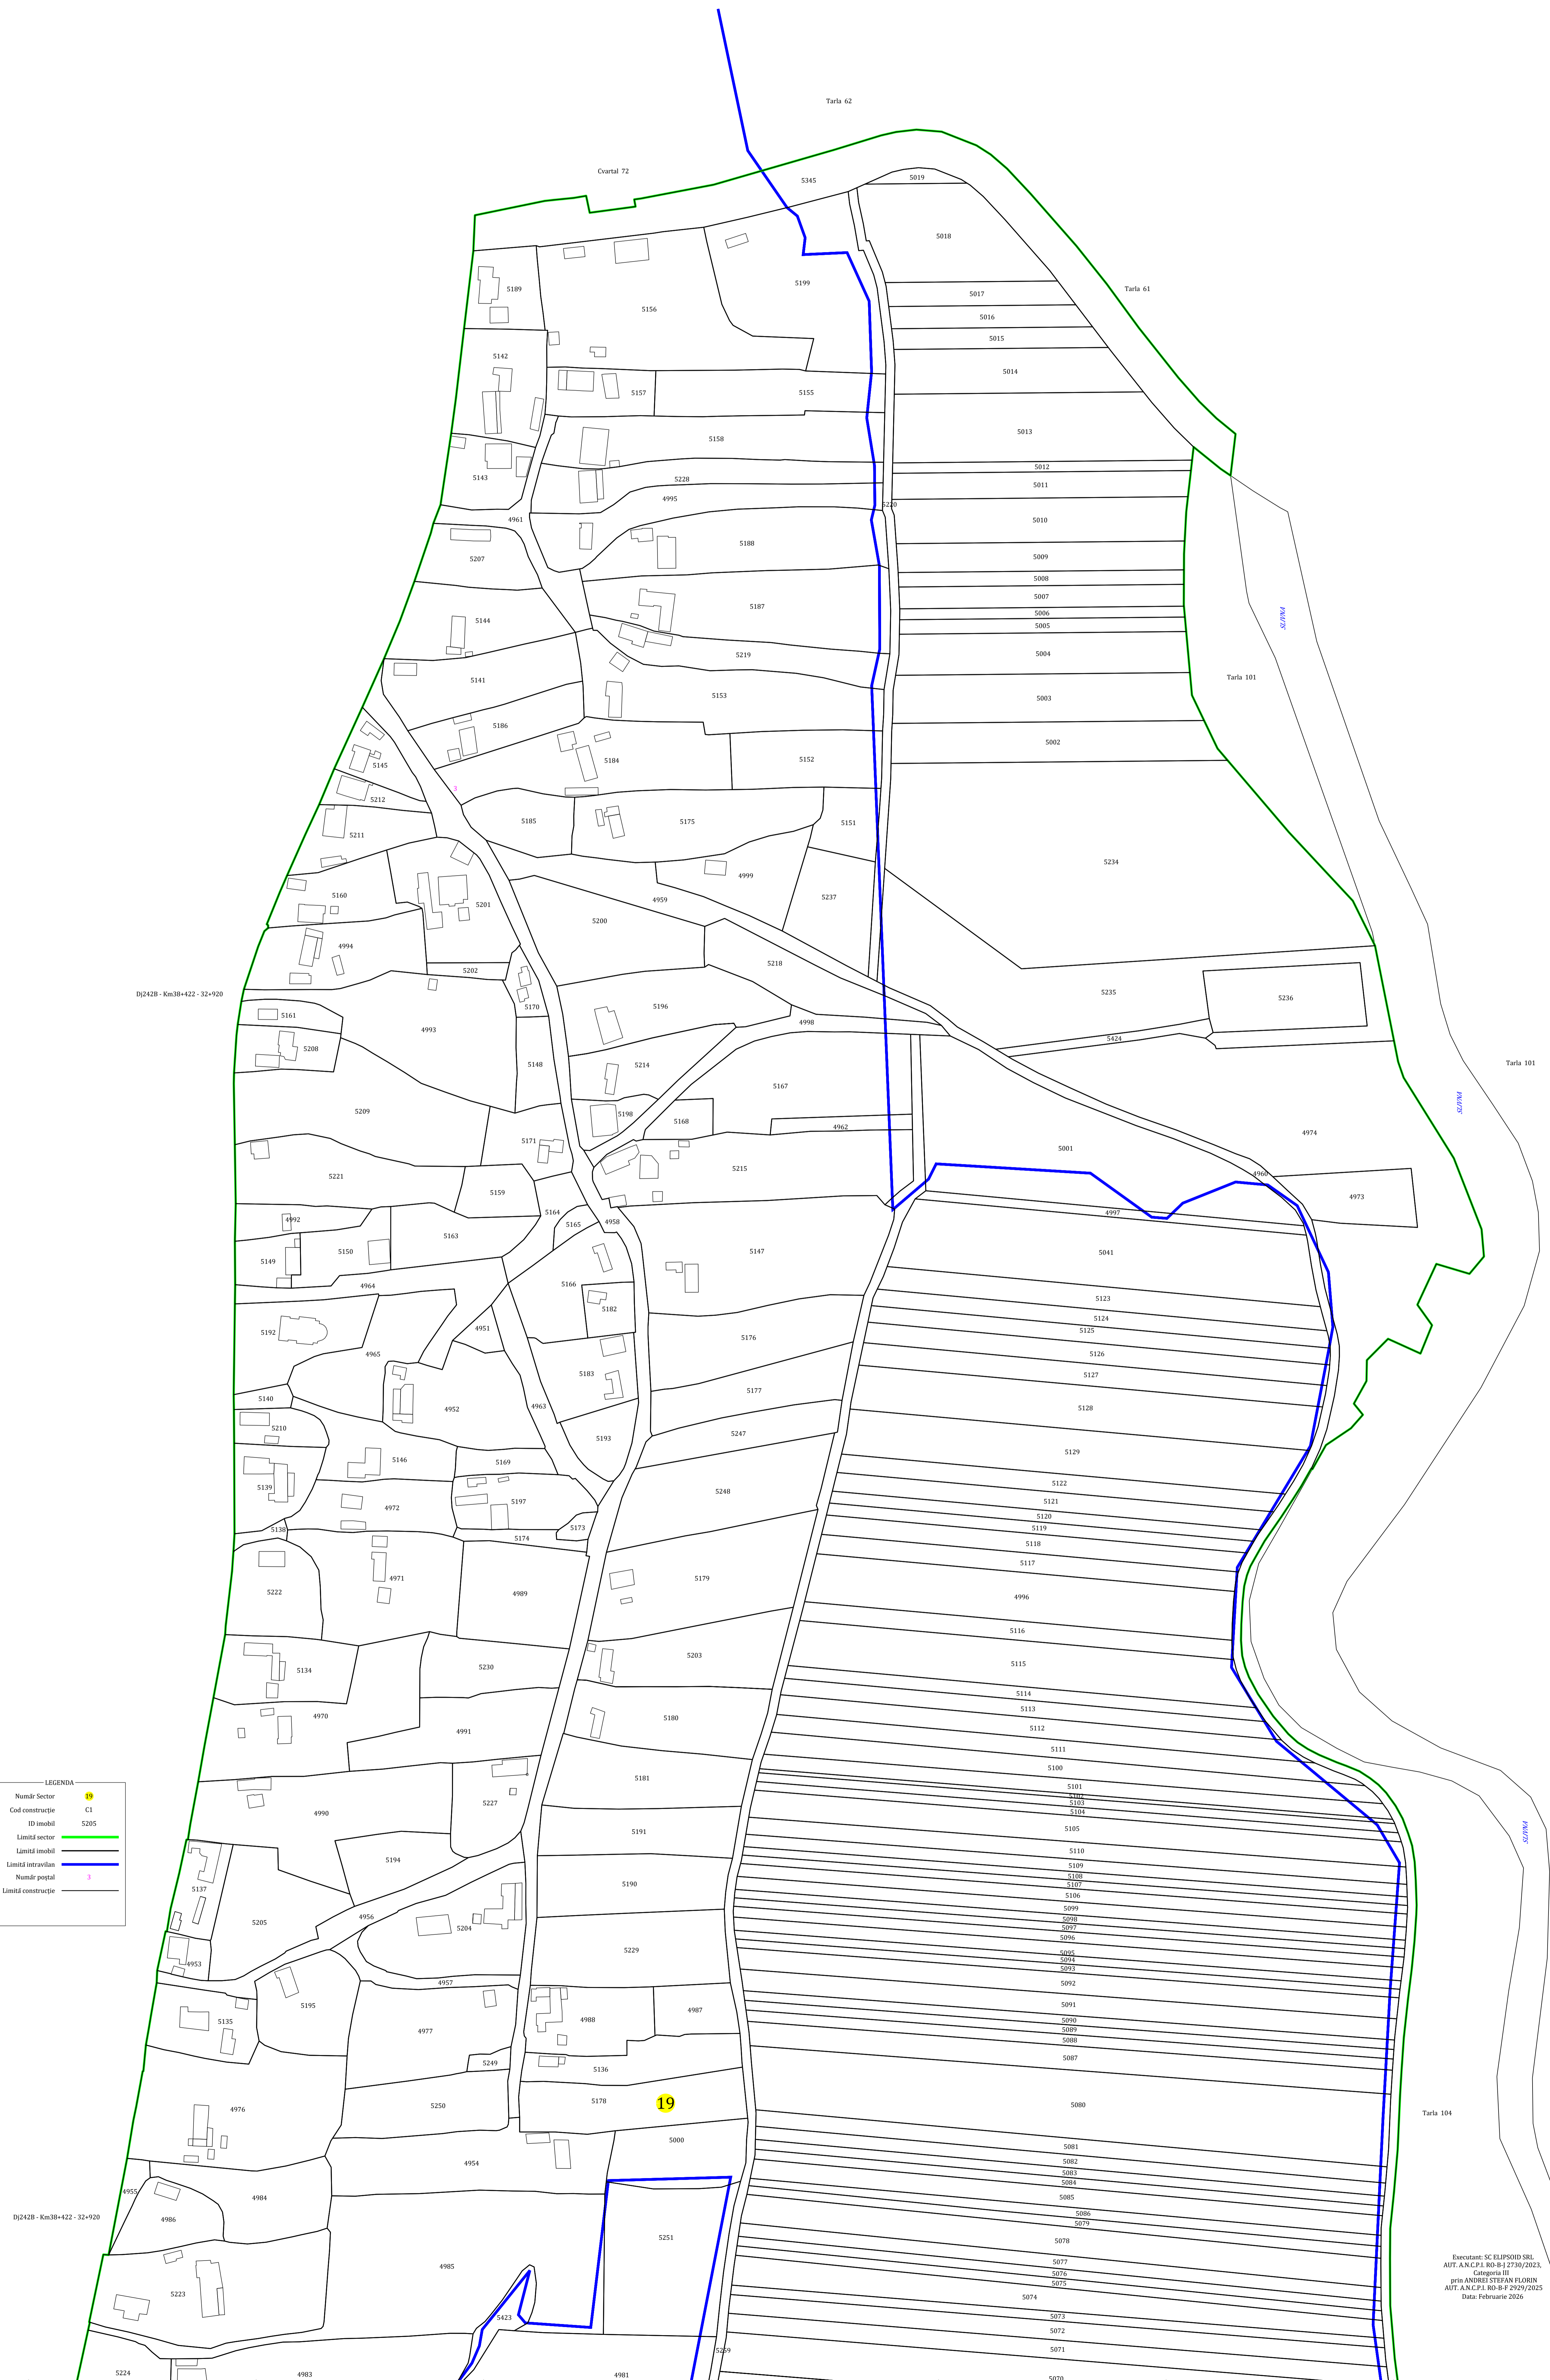

PLAN CADASTRAL
UAT: Băneasa, Județul: GALAȚI, Sector cadastral 19
Plasa 1
Scara 1:1000
Sistem de proiectie: stereografic 1970
Spre Publicare

LEGENDA

Numele Sector	19
Cod construcție	C1
ID imobil	5205
Limită sector	—
Limită imobil	—
Limită intravilan	—
Număr poștal	3
Limită construcție	—