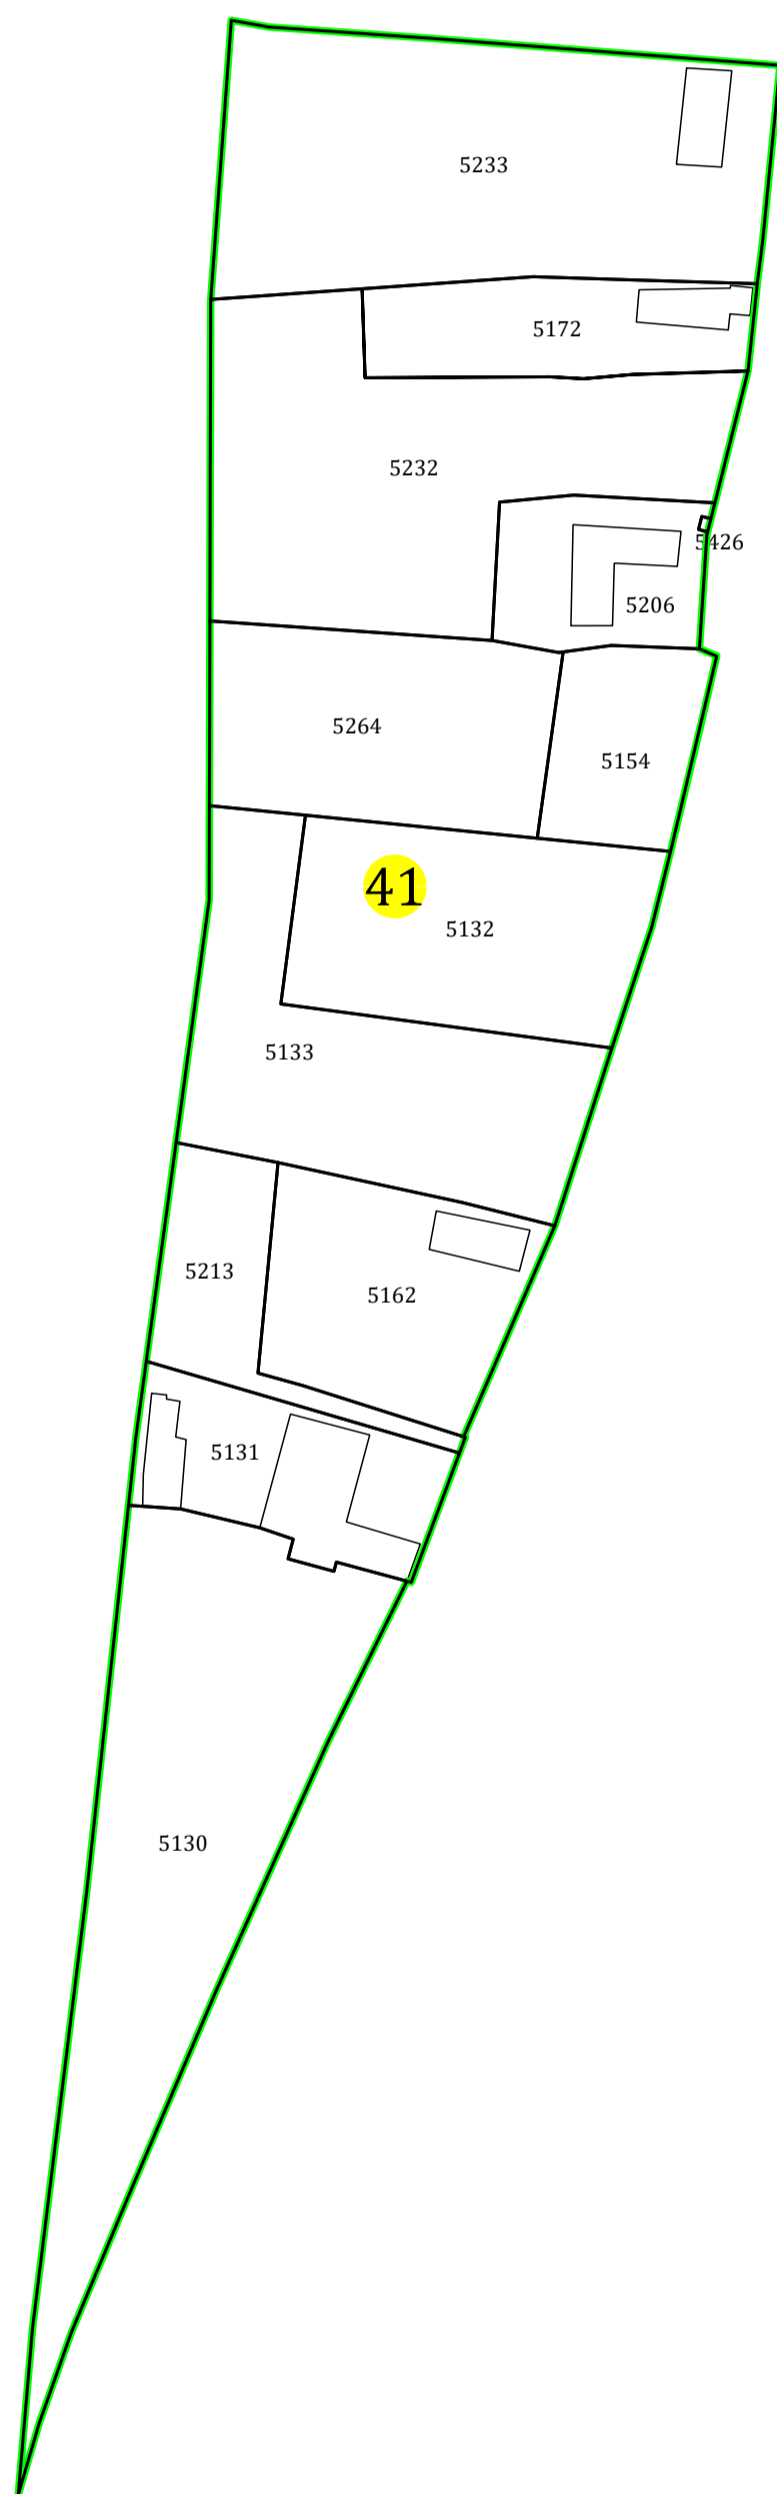

727800

727900

728000

728100

PLAN CADASTRAL

UAT: Băneasa, Județul: GALAȚI, Sector cadastral 41
 Scara 1:1000
 Sistem de proiectie: stereografic 1970
 Spre Publicare

498300

498300

498200

498200

498100

498100

498000

498000

497900

497900

727800

727900

728000

728100

PLAN CADASTRAL
 UAT: Băneasa, Județul: GALAȚI, Sectorul cadastral nr. 41
 Schema dispunerii sectorului în cadrul UAT
 SPRE PUBLICARE

LEGENDA

Număr Sector	41
Cod construcție	C1
ID imobil	5162
Limită sector	
Limită imobil	
Limită intravilan	
Limită construcție	