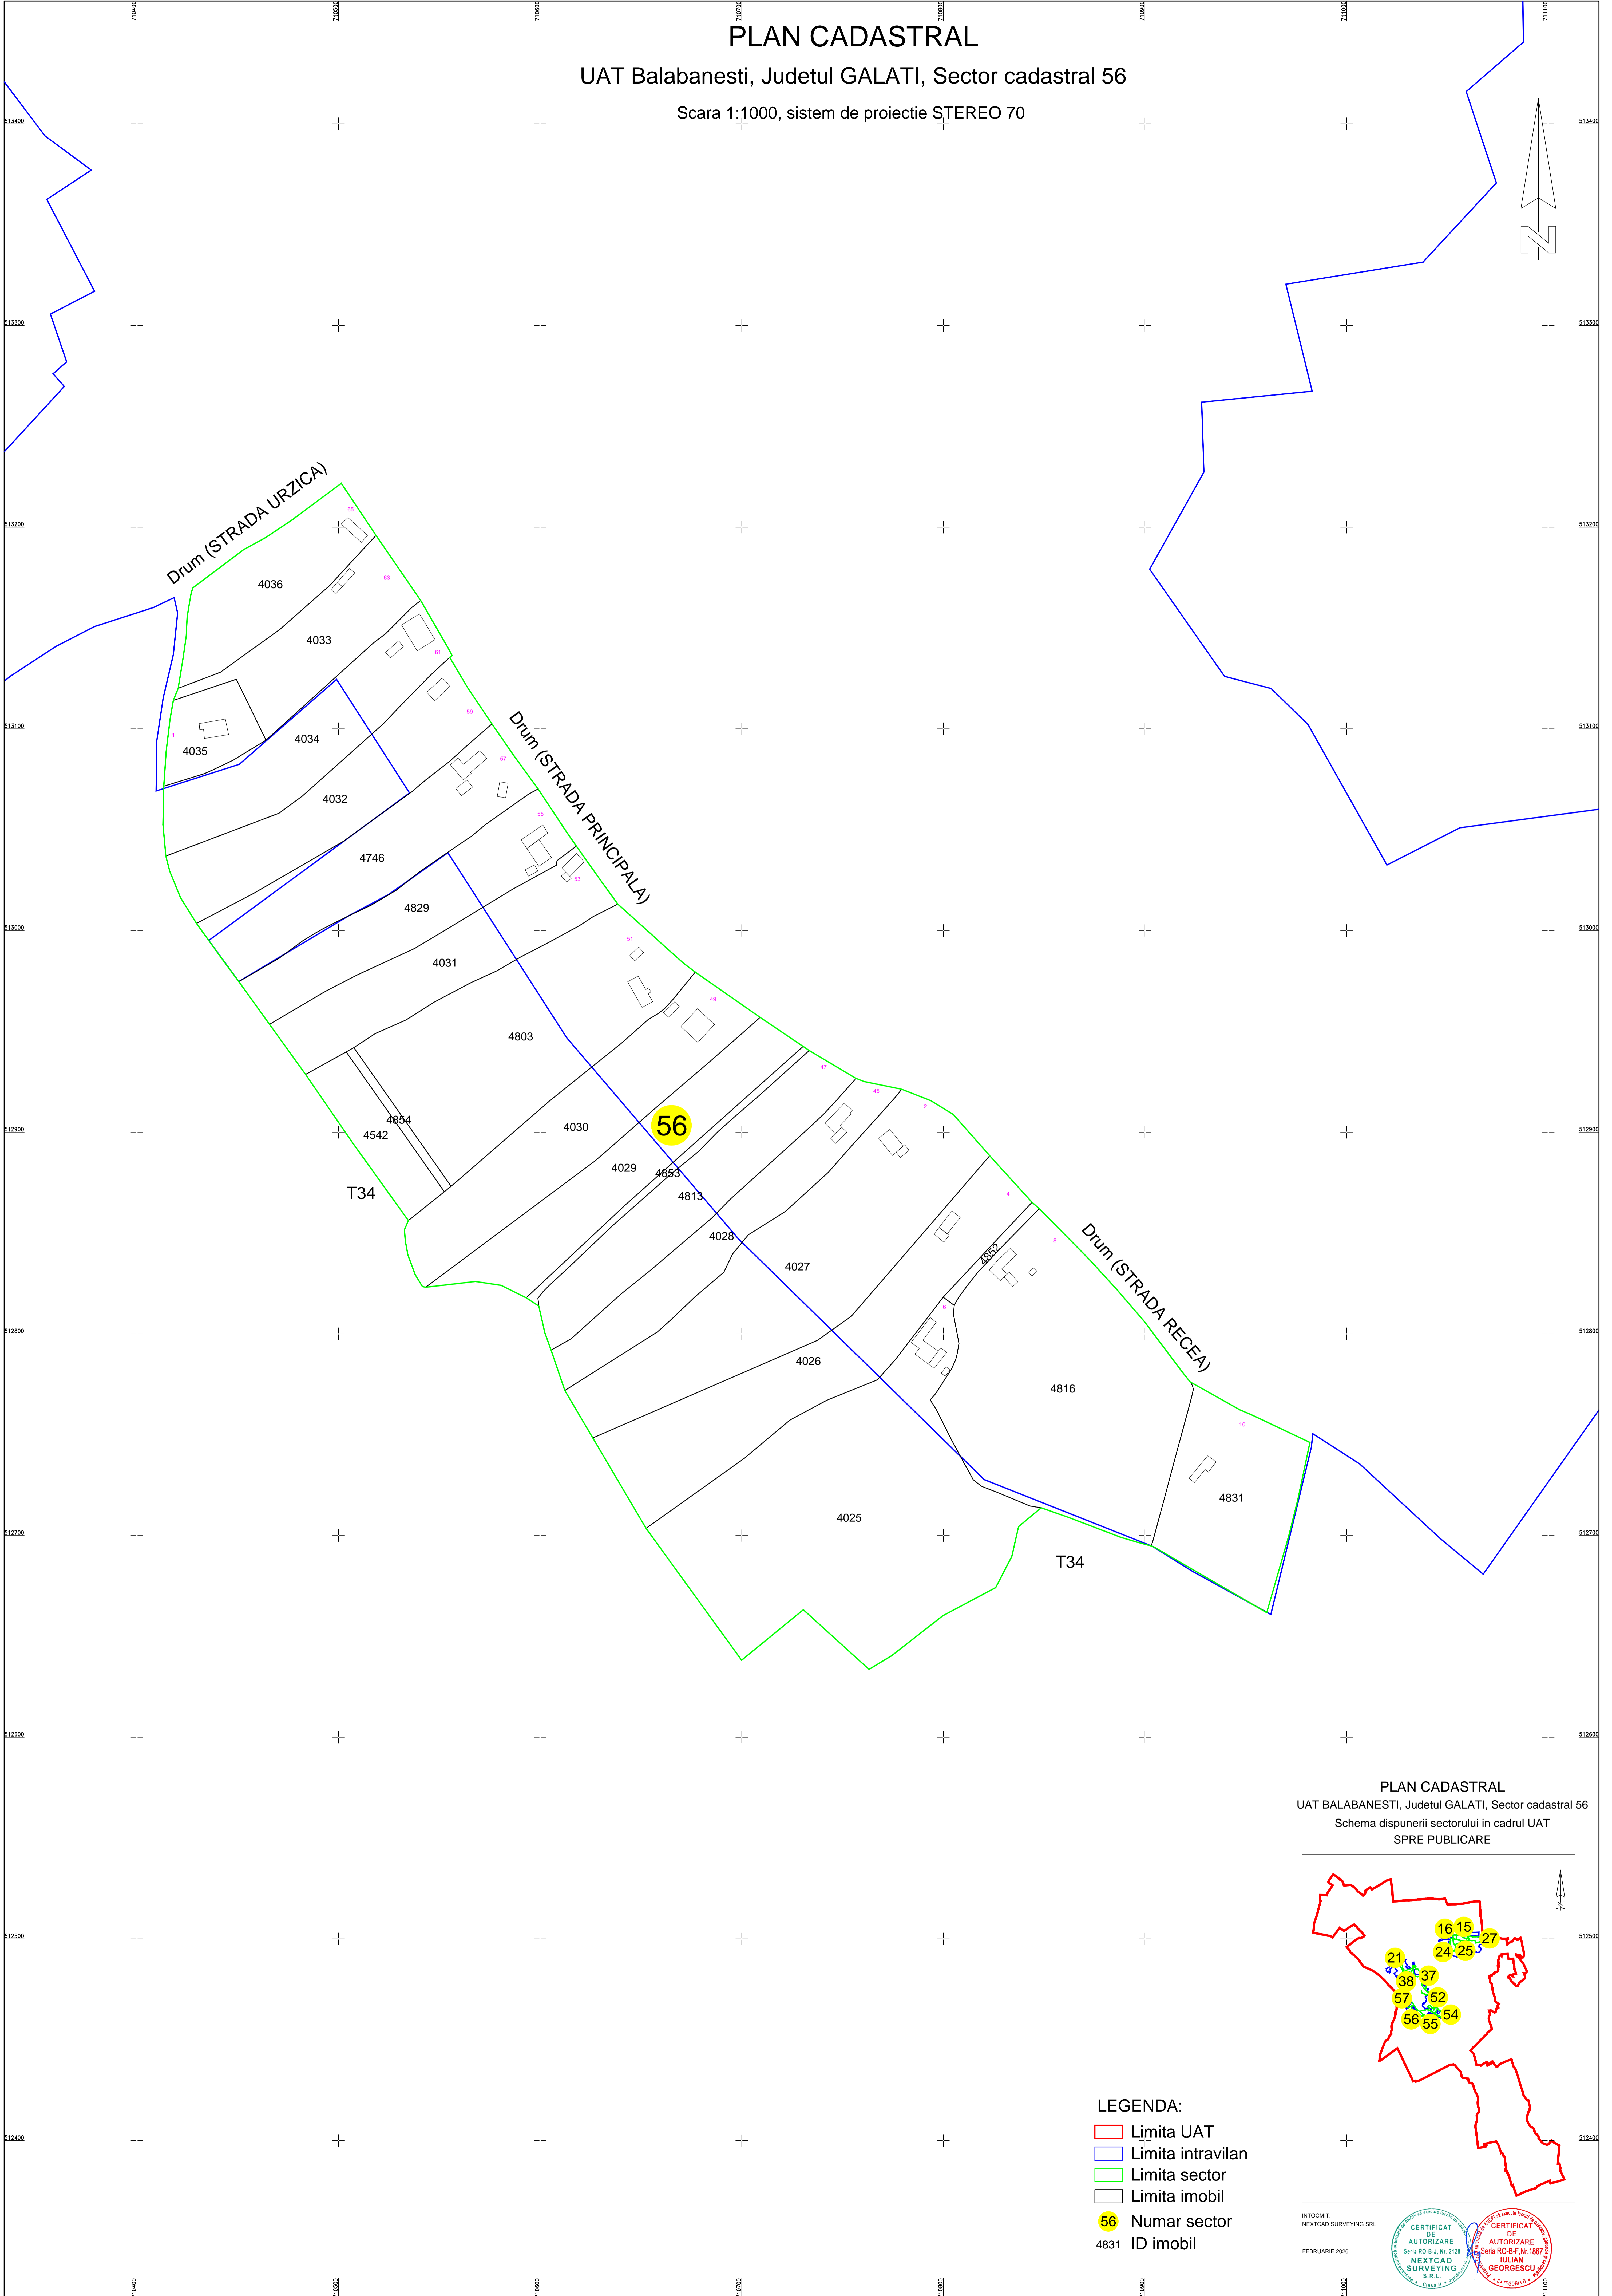

PLAN CADASTRAL

UAT Balabanesti, Judetul GALATI, Sector cadastral 56

Scara 1:1000, sistem de proiectie STEREO 70

PLAN CADASTRAL
UAT BALABANESTI, Judetul GALATI, Sector cadastral 56
Schema dispunerii sectorului in cadrul UAT
SPRE PUBLICARE

LEGENDA:

-  Limita UAT
-  Limita intravilan
-  Limita sector
-  Limita imobil
-  Numar sector
-  4831 ID imobil

INTOCMIT:
NEXTCAD SURVEYING SRL
FEBRUARIE 2025