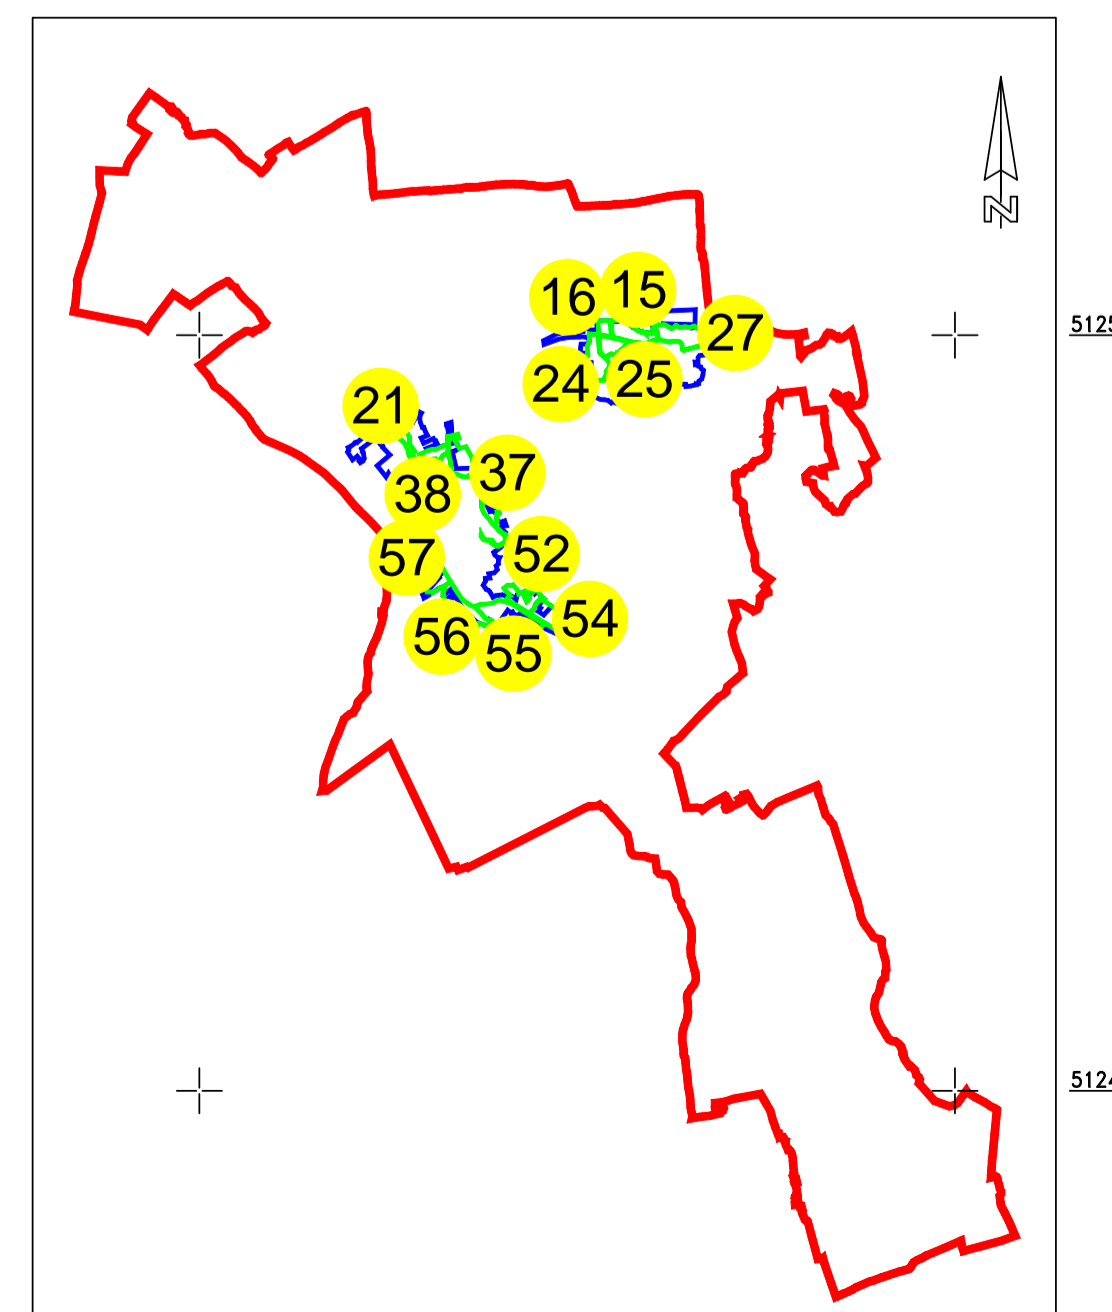

PLAN CADASTRAL

UAT Balabanesti, Judetul GALATI, Sector cadastral 56

Scara 1:1000, sistem de proiectie STEREO 70

PLAN CADASTRAL
UAT BALABANESTI, Judetul GALATI, Sector cadastral 56
Schema dispunerii sectorului in cadrul UAT
SPRE PUBLICARE

LEGENDA:

-  Limita UAT
-  Limita intravilan
-  Limita sector
-  Limita imobil
-  Numar sector
-  4831 ID imobil

INTOCMIT:
NEXTCAD SURVEYING SRL
FEBRUARIE 2025