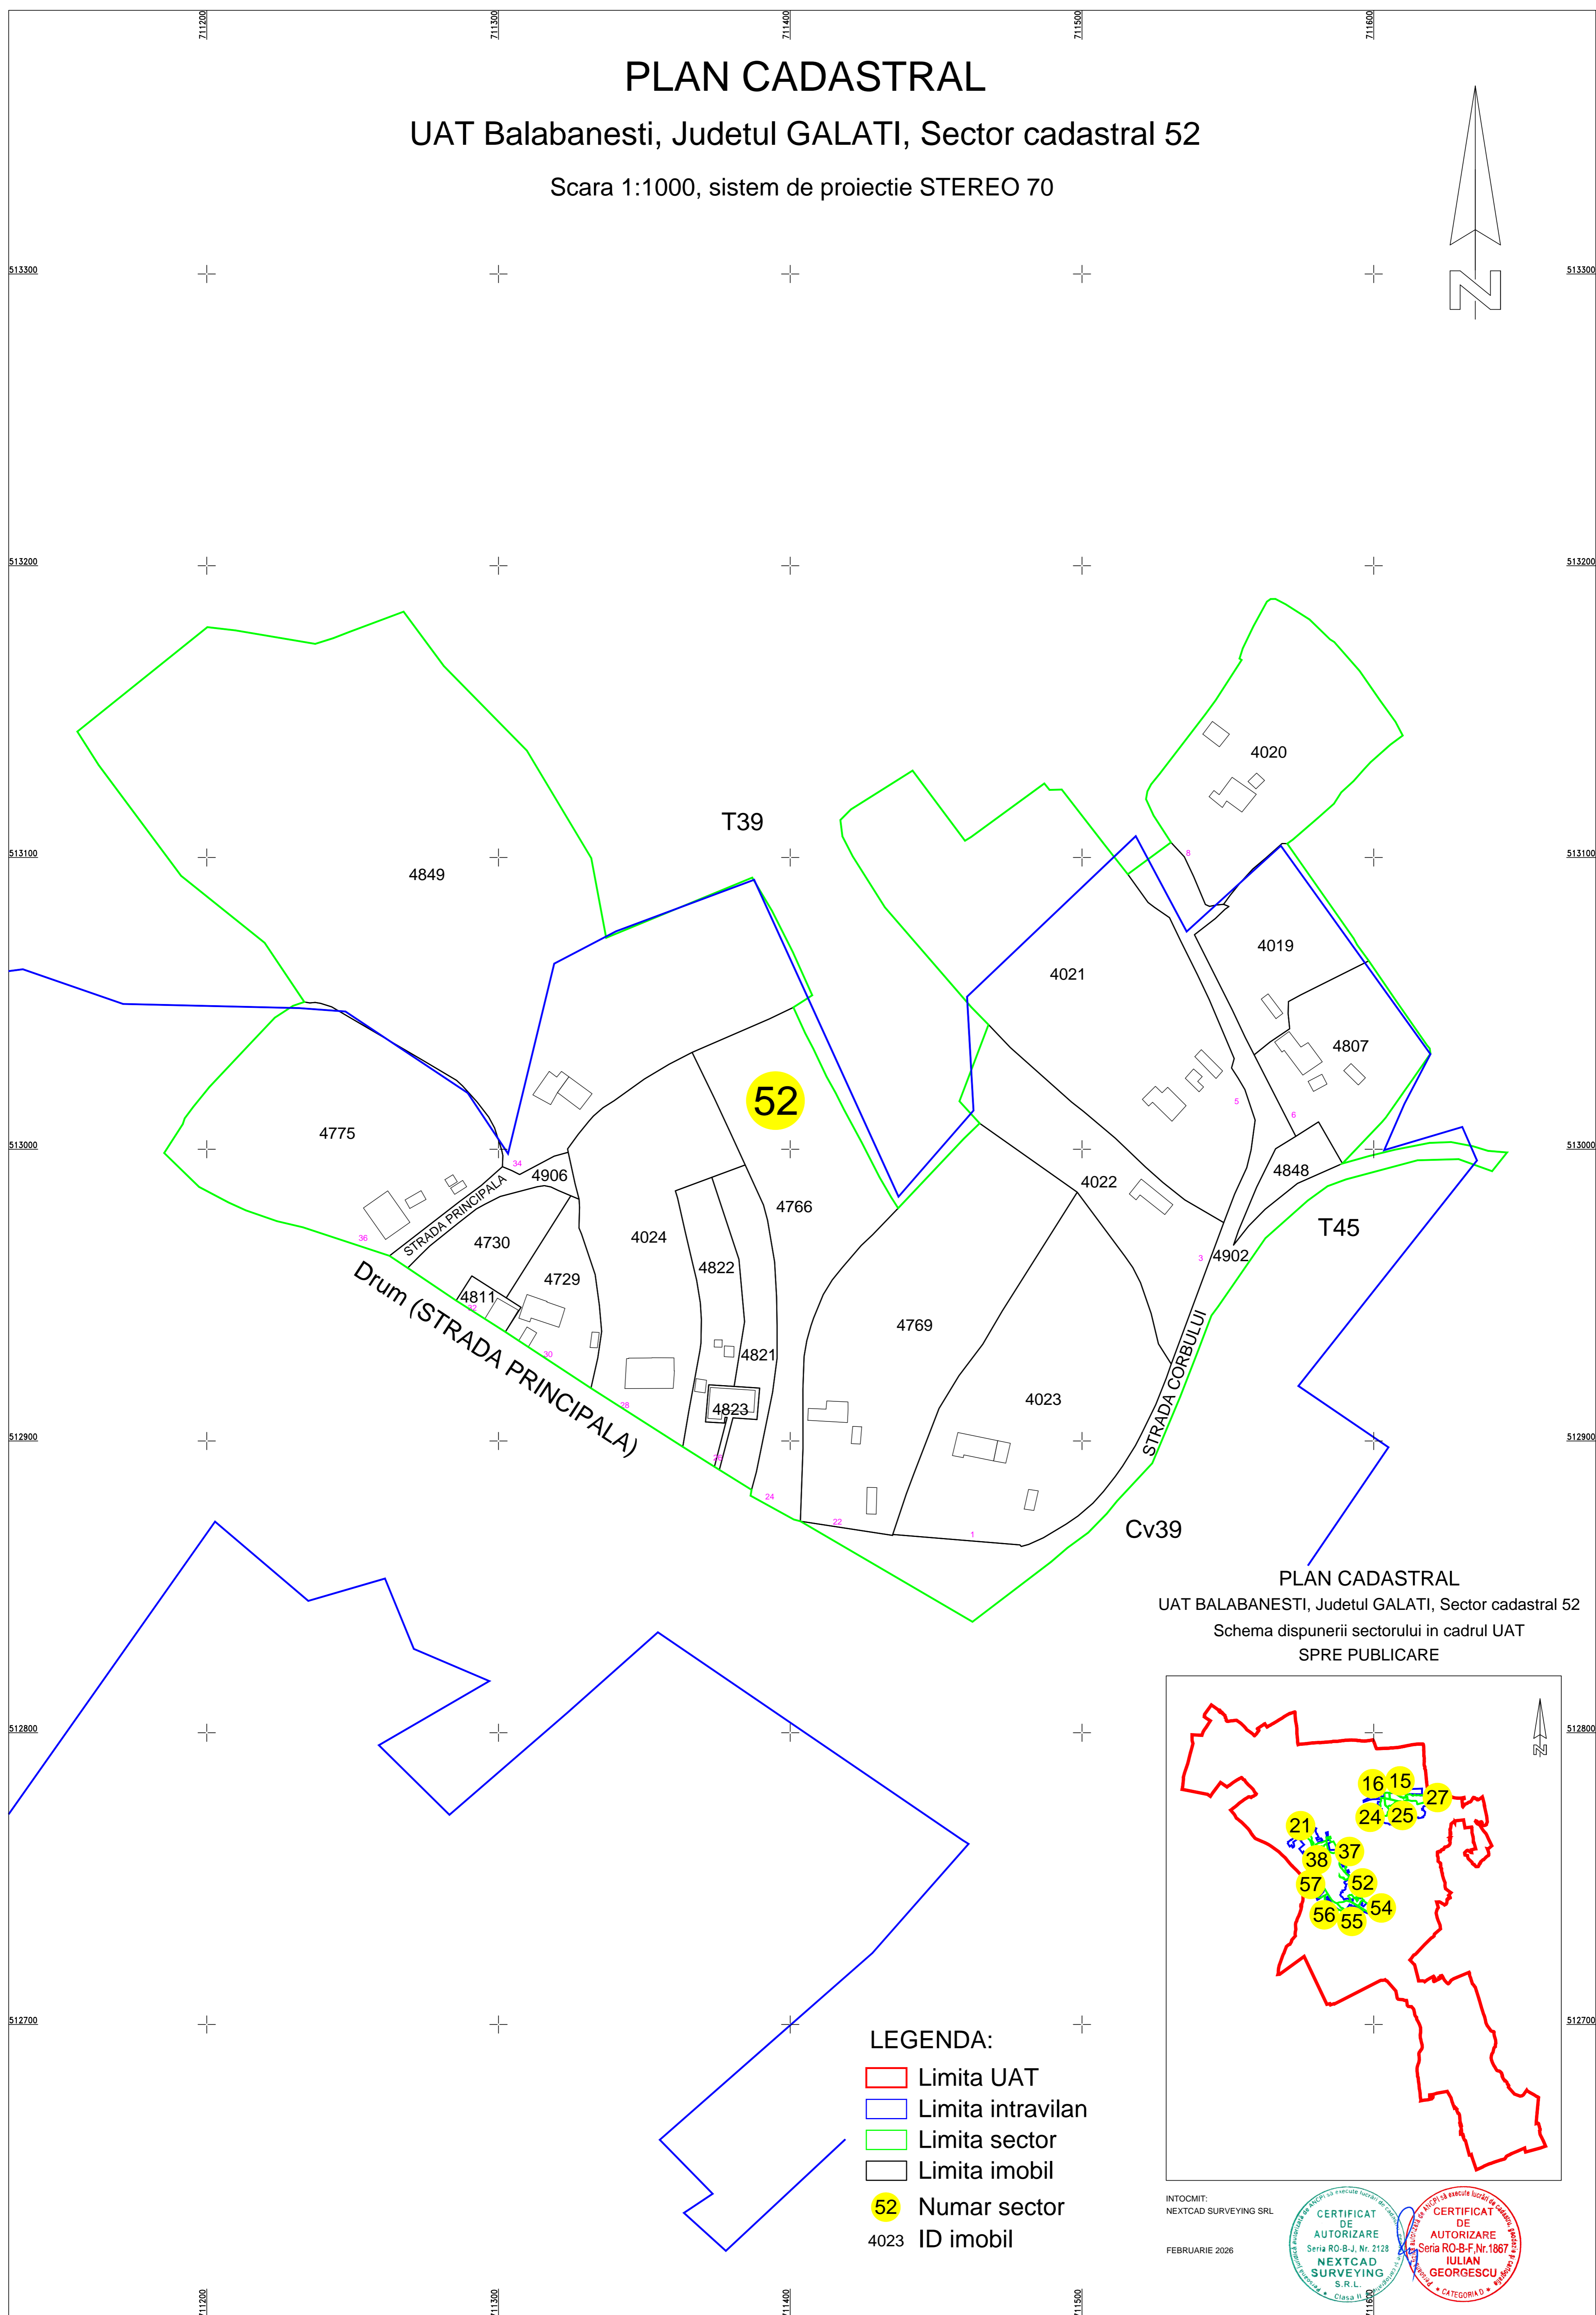

PLAN CADASTRAL

UAT Balabanesti, Judetul GALATI, Sector cadastral 52

Scara 1:1000, sistem de proiectie STEREO 70

PLAN CADASTRAL
UAT BALABANESTI, Judetul GALATI, Sector cadastral 52
Schema dispunerii sectorului in cadrul UAT
SPRE PUBLICARE

LEGENDA:

-  Limita UAT
-  Limita intravilan
-  Limita sector
-  Limita imobil
-  Numar sector
-  ID imobil

INTOCMIT:
NEXTCAD SURVEYING SRL

FEBRUARIE 2026