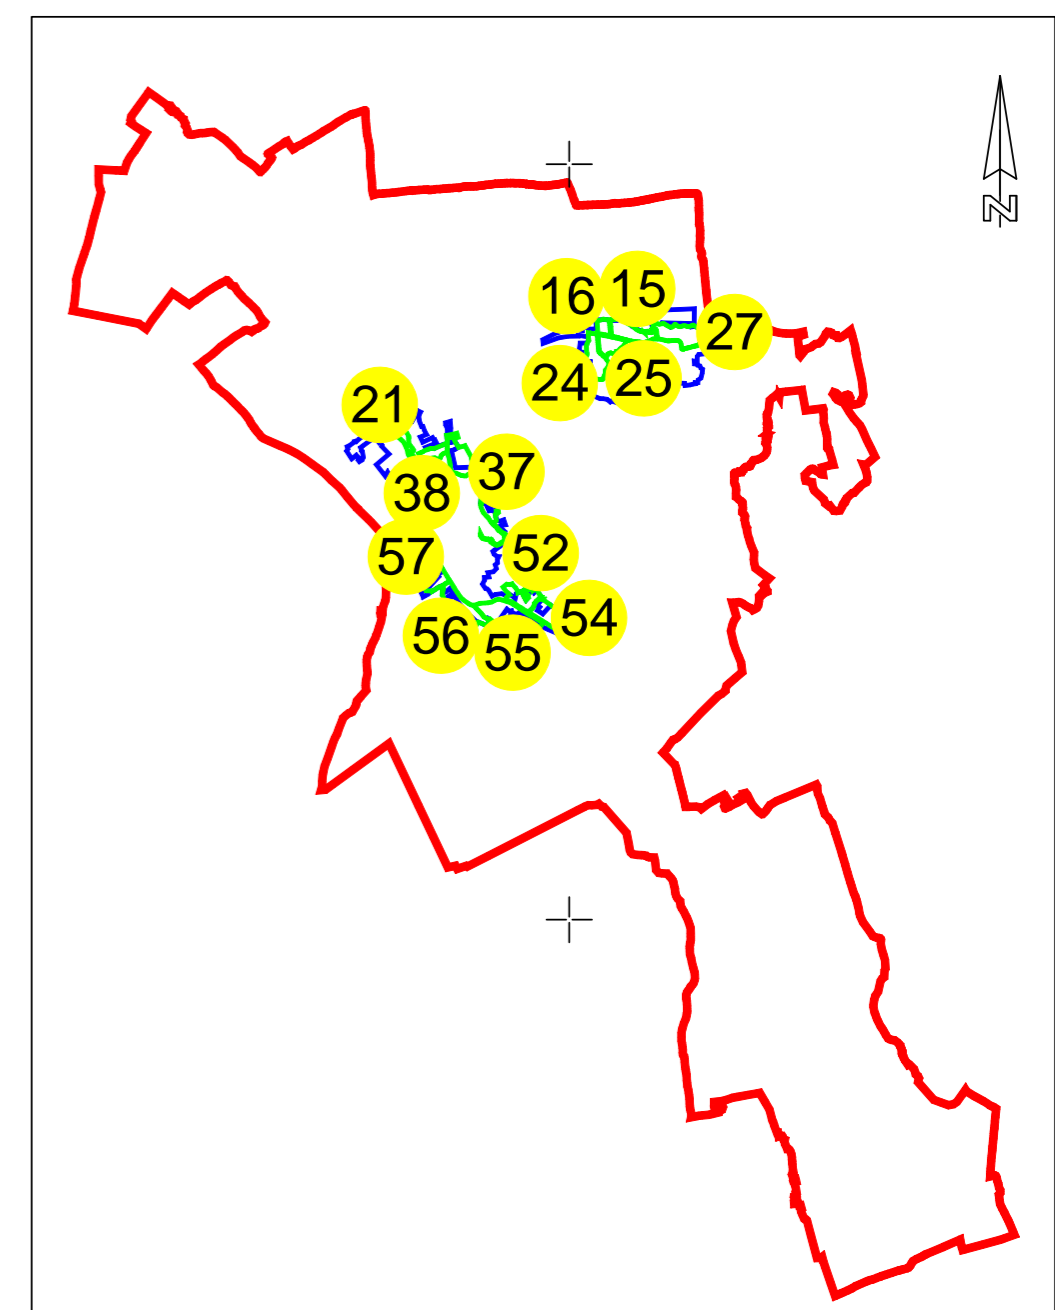

PLAN CADASTRAL

UAT Balabanesti, Judetul GALATI, Sector cadastral 52

Scara 1:1000, sistem de proiectie STEREO 70

PLAN CADASTRAL
UAT BALABANESTI, Judetul GALATI, Sector cadastral 52
Schema dispunerii sectorului in cadrul UAT
SPRE PUBLICARE

LEGENDA:

-  Limita UAT
-  Limita intravilan
-  Limita sector
-  Limita imobil
-  Numar sector
-  ID imobil

INTOCMIT:
NEXTCAD SURVEYING SRL

FEBRUARIE 2026