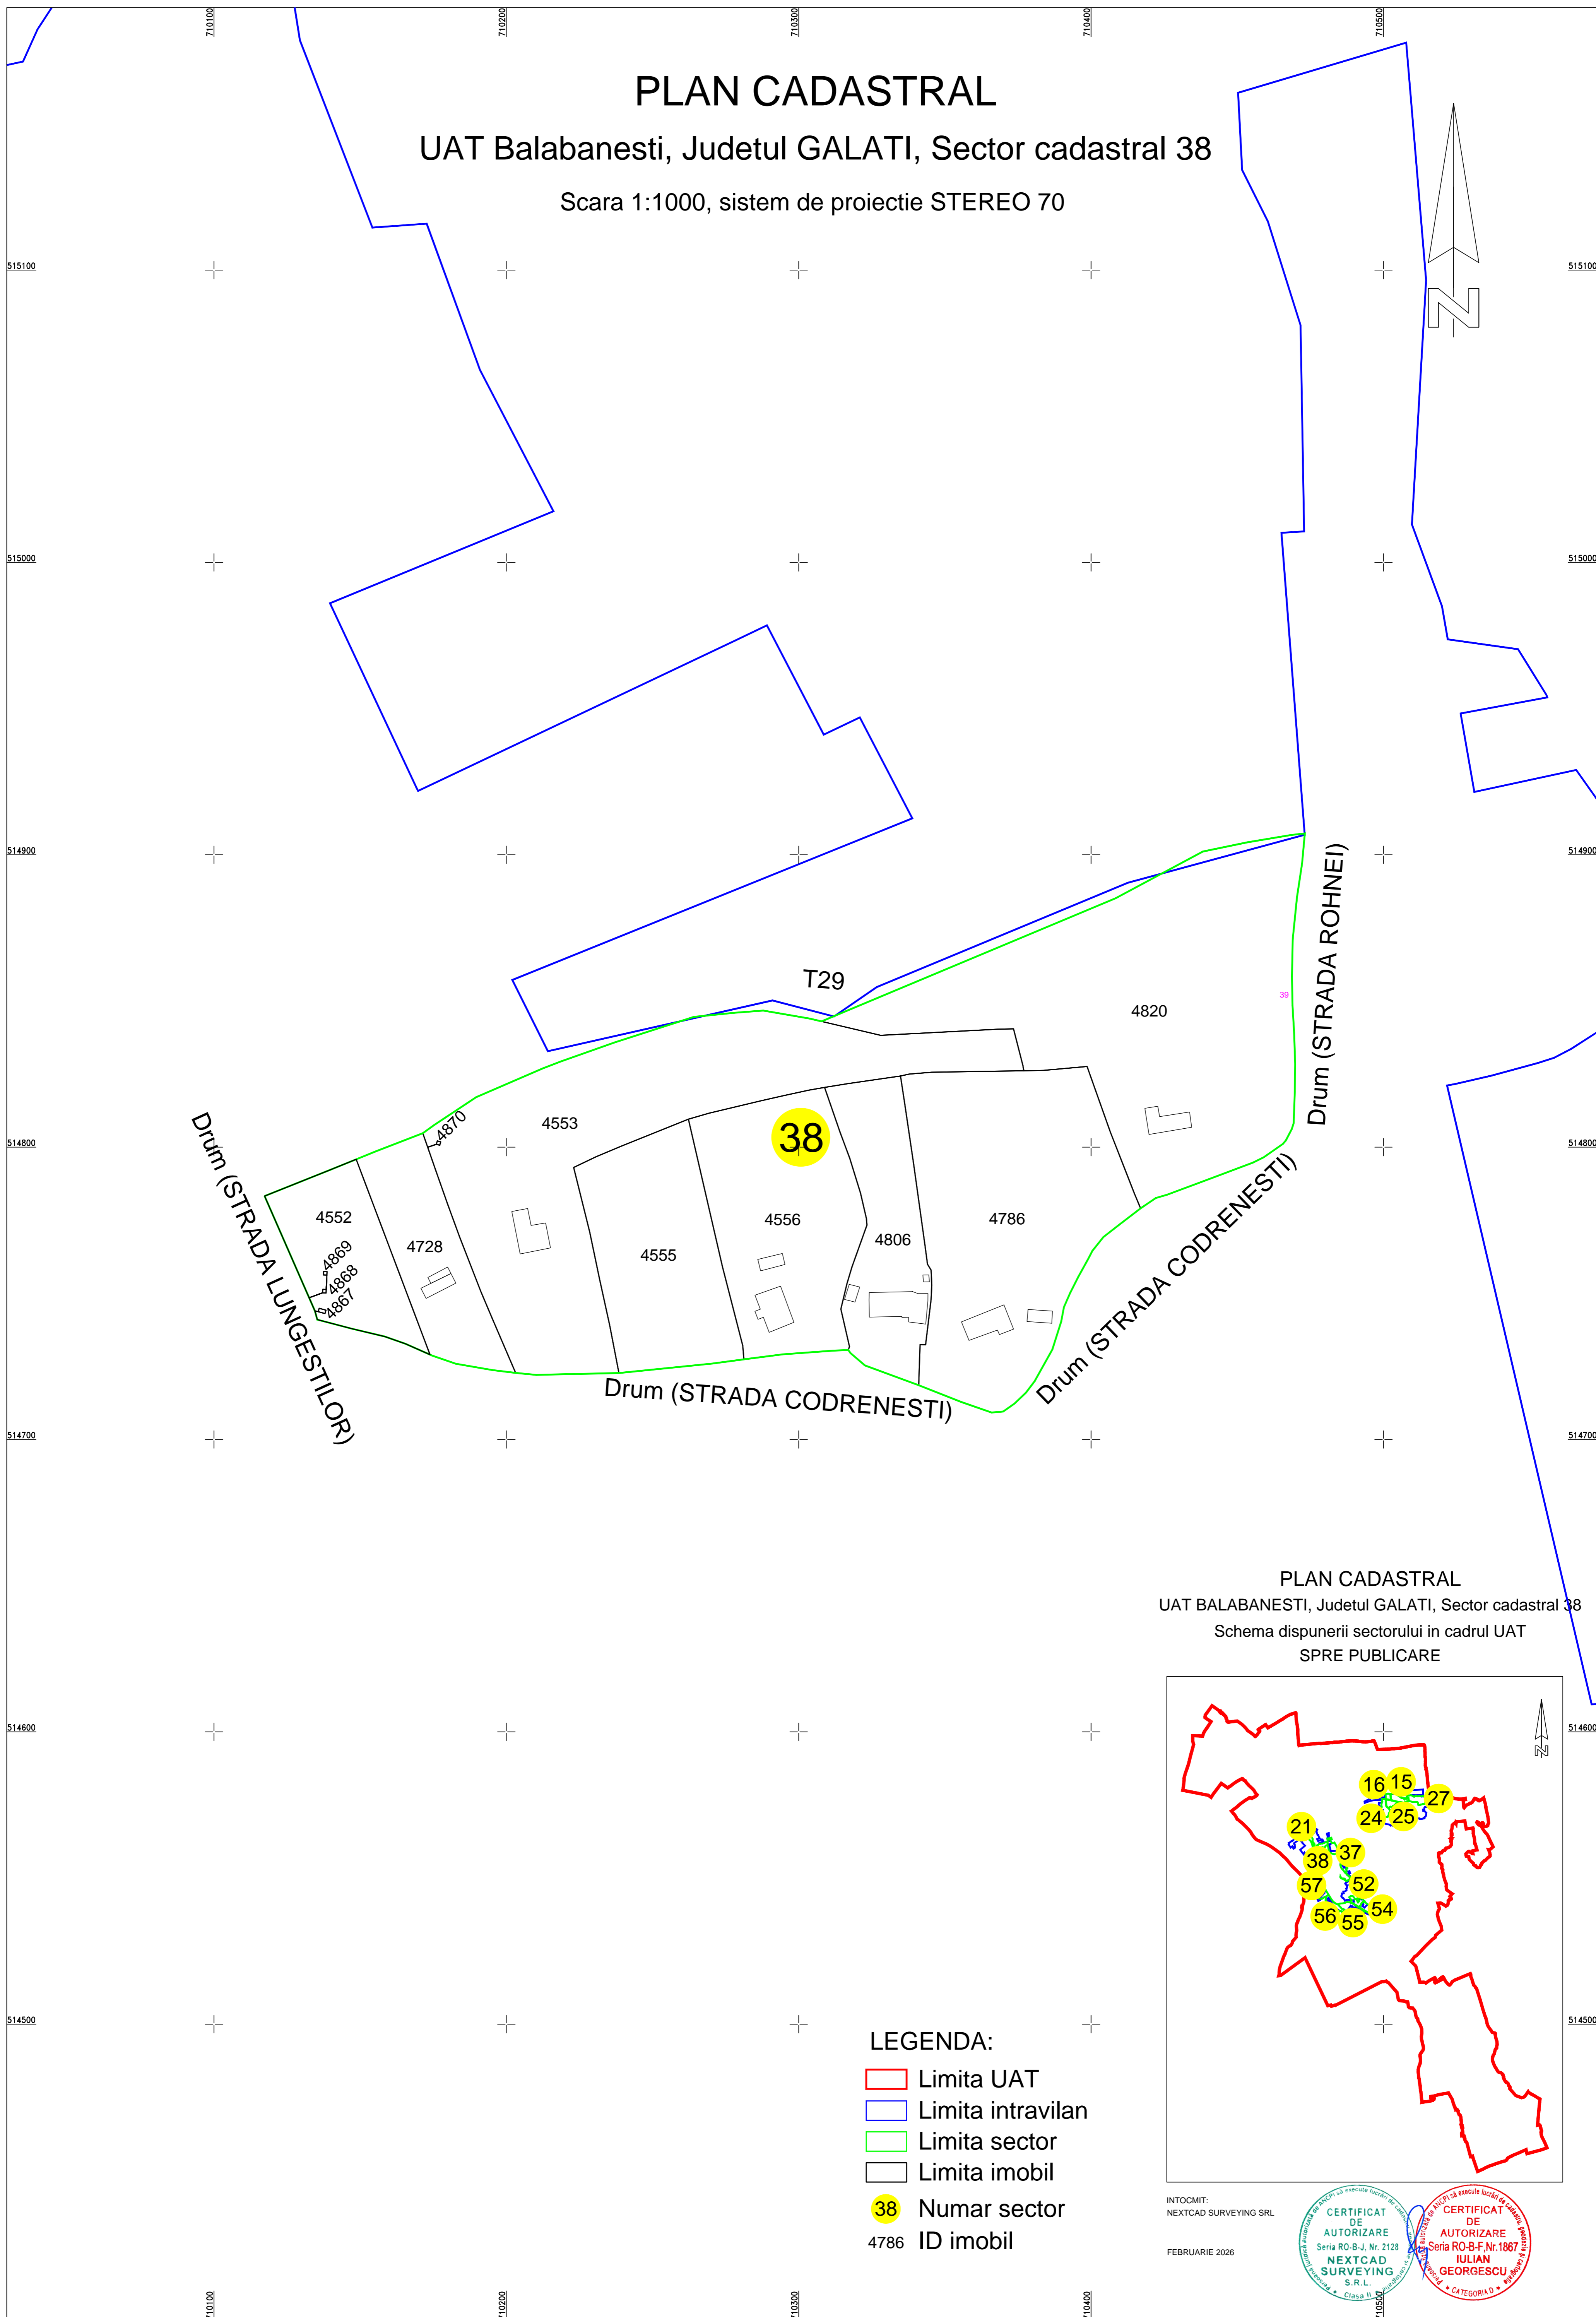

PLAN CADASTRAL

UAT Balabanesti, Judetul GALATI, Sector cadastral 38

Scara 1:1000, sistem de proiectie STEREO 70

PLAN CADASTRAL
UAT BALABANESTI, Judetul GALATI, Sector cadastral 38
Schema dispunerii sectorului in cadrul UAT
SPRE PUBLICARE

LEGENDA:

-  Limita UAT
-  Limita intravilan
-  Limita sector
-  Limita imobil
-  38 Numar sector
-  4786 ID imobil

INTOCMIT:
NEXTCAD SURVEYING SRL

FEBRUARIE 2026