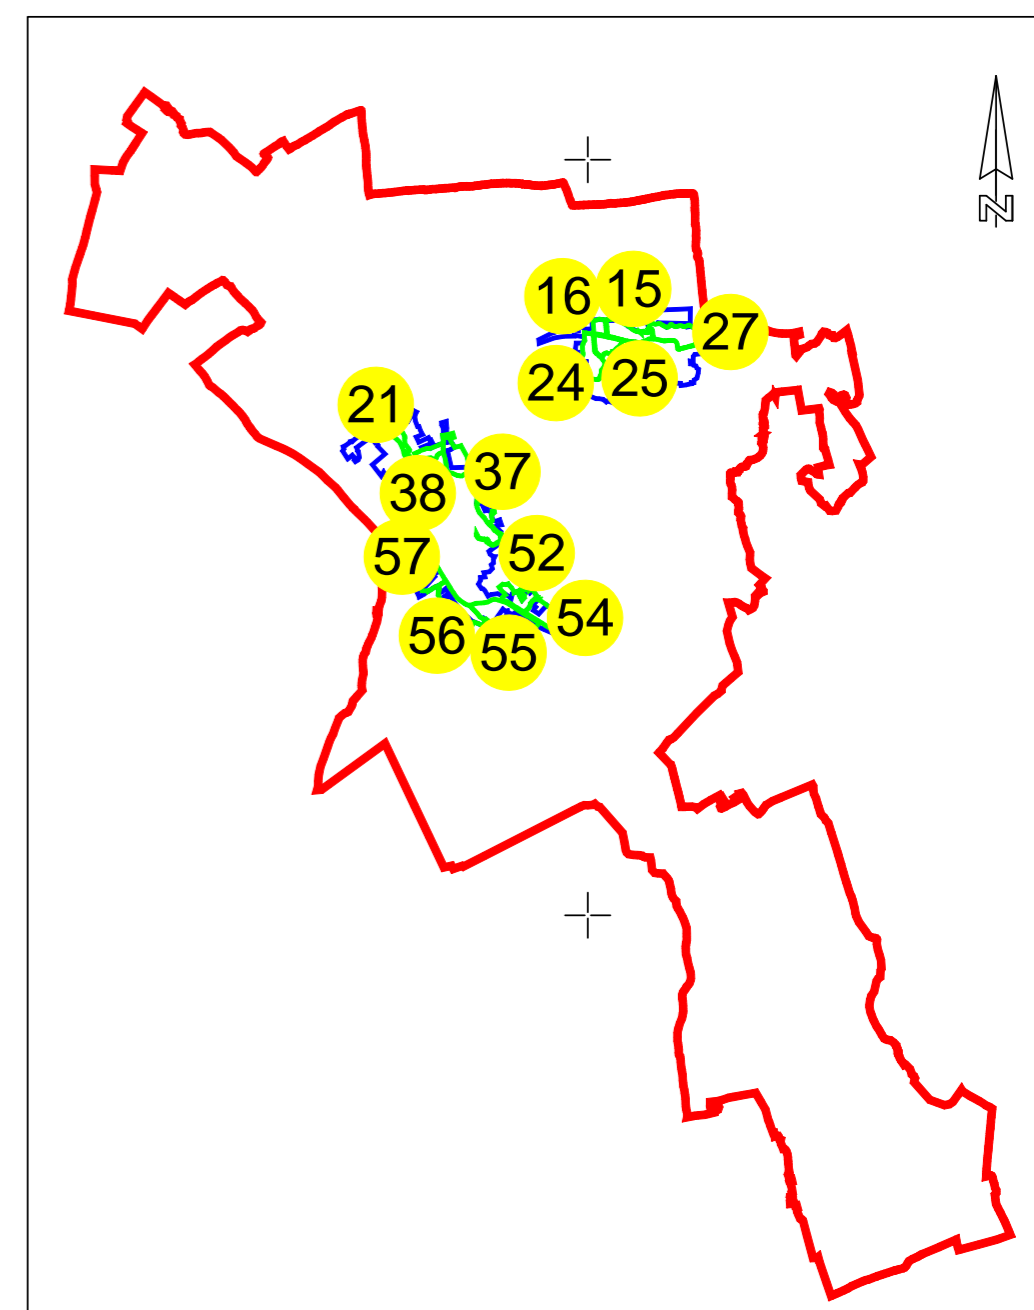

PLAN CADASTRAL

UAT Balabanesti, Judetul GALATI, Sector cadastral 38

Scara 1:1000, sistem de proiectie STEREO 70

PLAN CADASTRAL
UAT BALABANESTI, Judetul GALATI, Sector cadastral 38
Schema dispunerii sectorului in cadrul UAT
SPRE PUBLICARE

LEGENDA:

-  Limita UAT
-  Limita intravilan
-  Limita sector
-  Limita imobil
-  38 Numar sector
-  4786 ID imobil

INTOCMIT:
NEXTCAD SURVEYING SRL

FEBRUARIE 2026