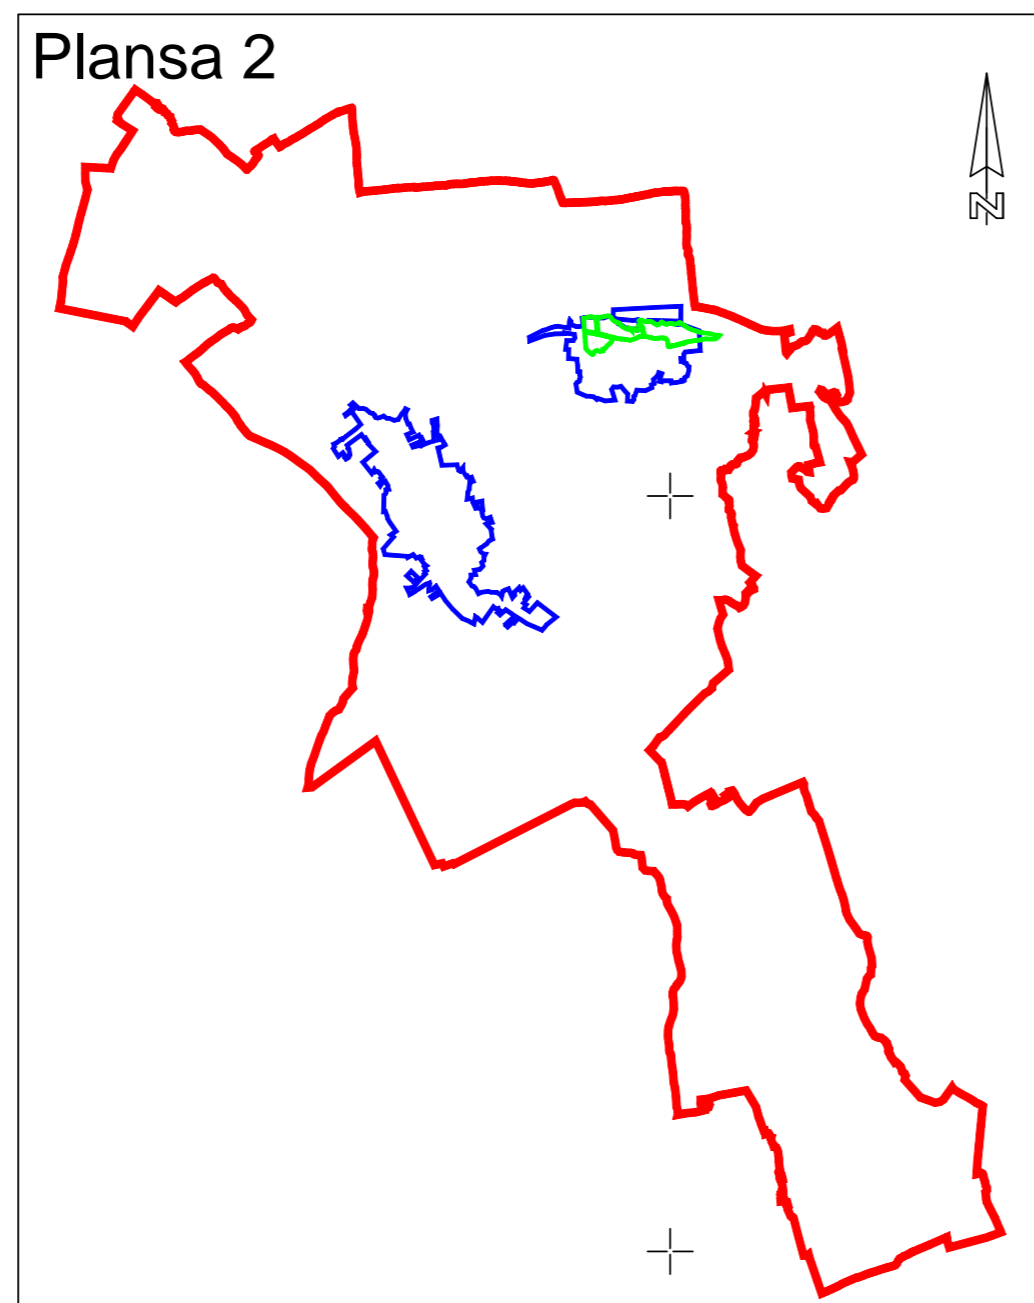

PLAN CADASTRAL

UAT Balabanesti, Judetul GALATI, Sector cadastral 37

Scara 1:1000, sistem de proiectie STEREO 70

Plansa 2

PLAN CADASTRAL

UAT BALABANESTI, Judetul GALATI, Sector cadastral 37

Schema dispunerii sectorului in cadrul UAT
SPRE PUBLICARE

- LEGENDA:**
- ▭ Limita UAT
 - ▭ Limita intravilan
 - ▭ Limita sector
 - Limita imobil
 - 37 Numar sector
 - 4554 ID imobil

INTOCMIT:
NEXTCAD SURVEYING SRL
FEBRUARIE 2026