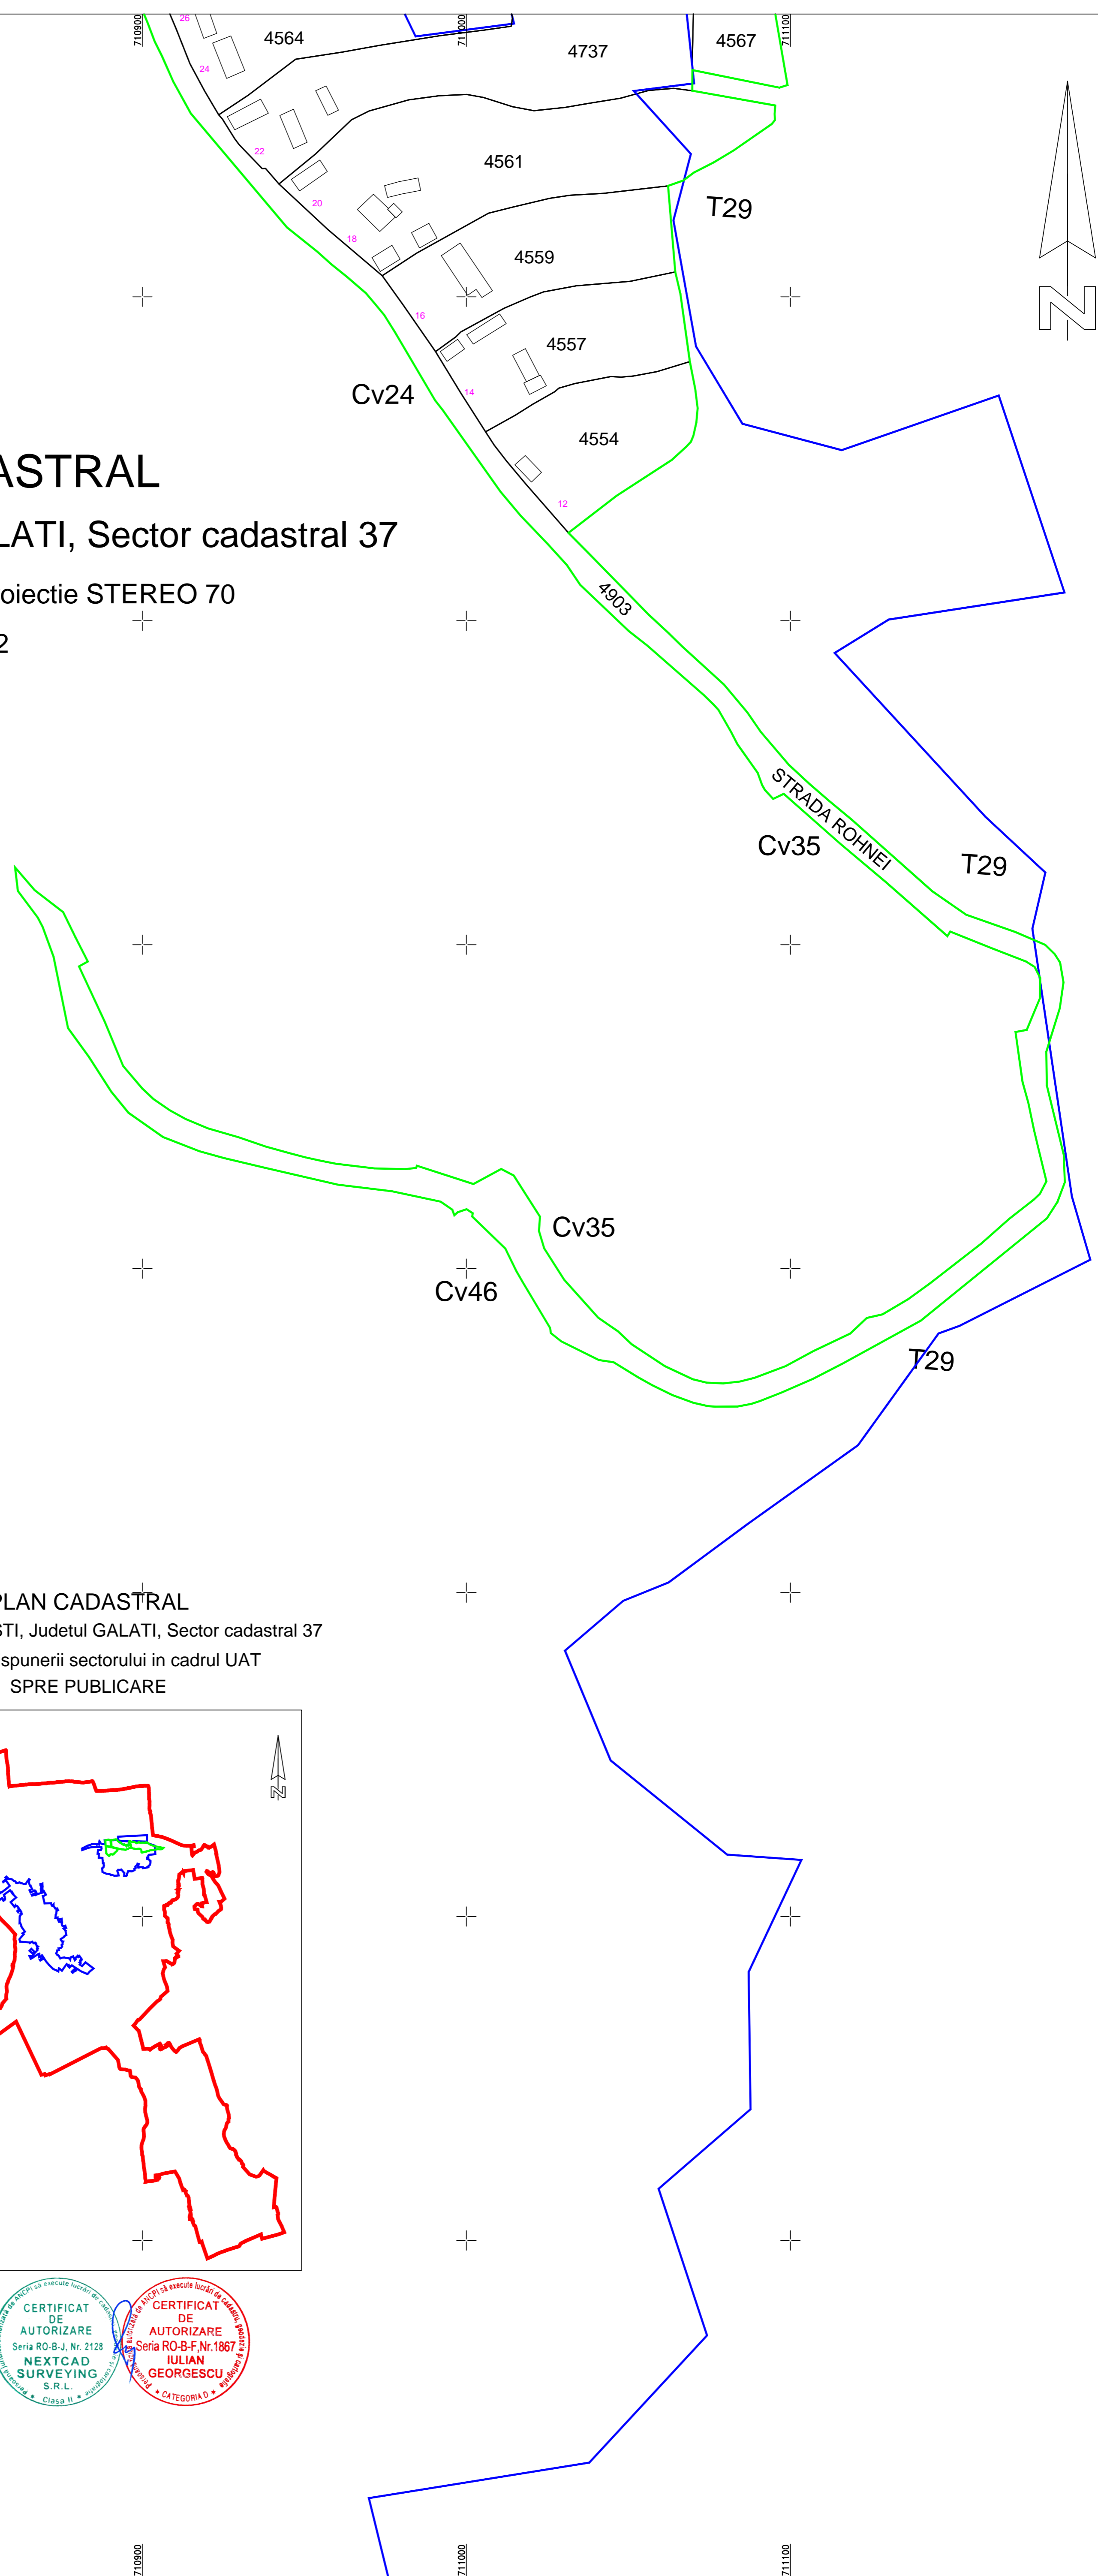

PLAN CADASTRAL

UAT Balabanesti, Judetul GALATI, Sector cadastral 37

Scara 1:1000, sistem de proiectie STEREO 70

Plansa 2

PLAN CADASTRAL

UAT BALABANESTI, Judetul GALATI, Sector cadastral 37

Schema dispunerii sectorului in cadrul UAT
SPRE PUBLICARE

- LEGENDA:**
- ▭ Limita UAT
 - ▭ Limita intravilan
 - ▭ Limita sector
 - Limita imobil
 - 37 Numar sector
 - 4554 ID imobil

INTOCMIT:
NEXTCAD SURVEYING SRL
FEBRUARIE 2026