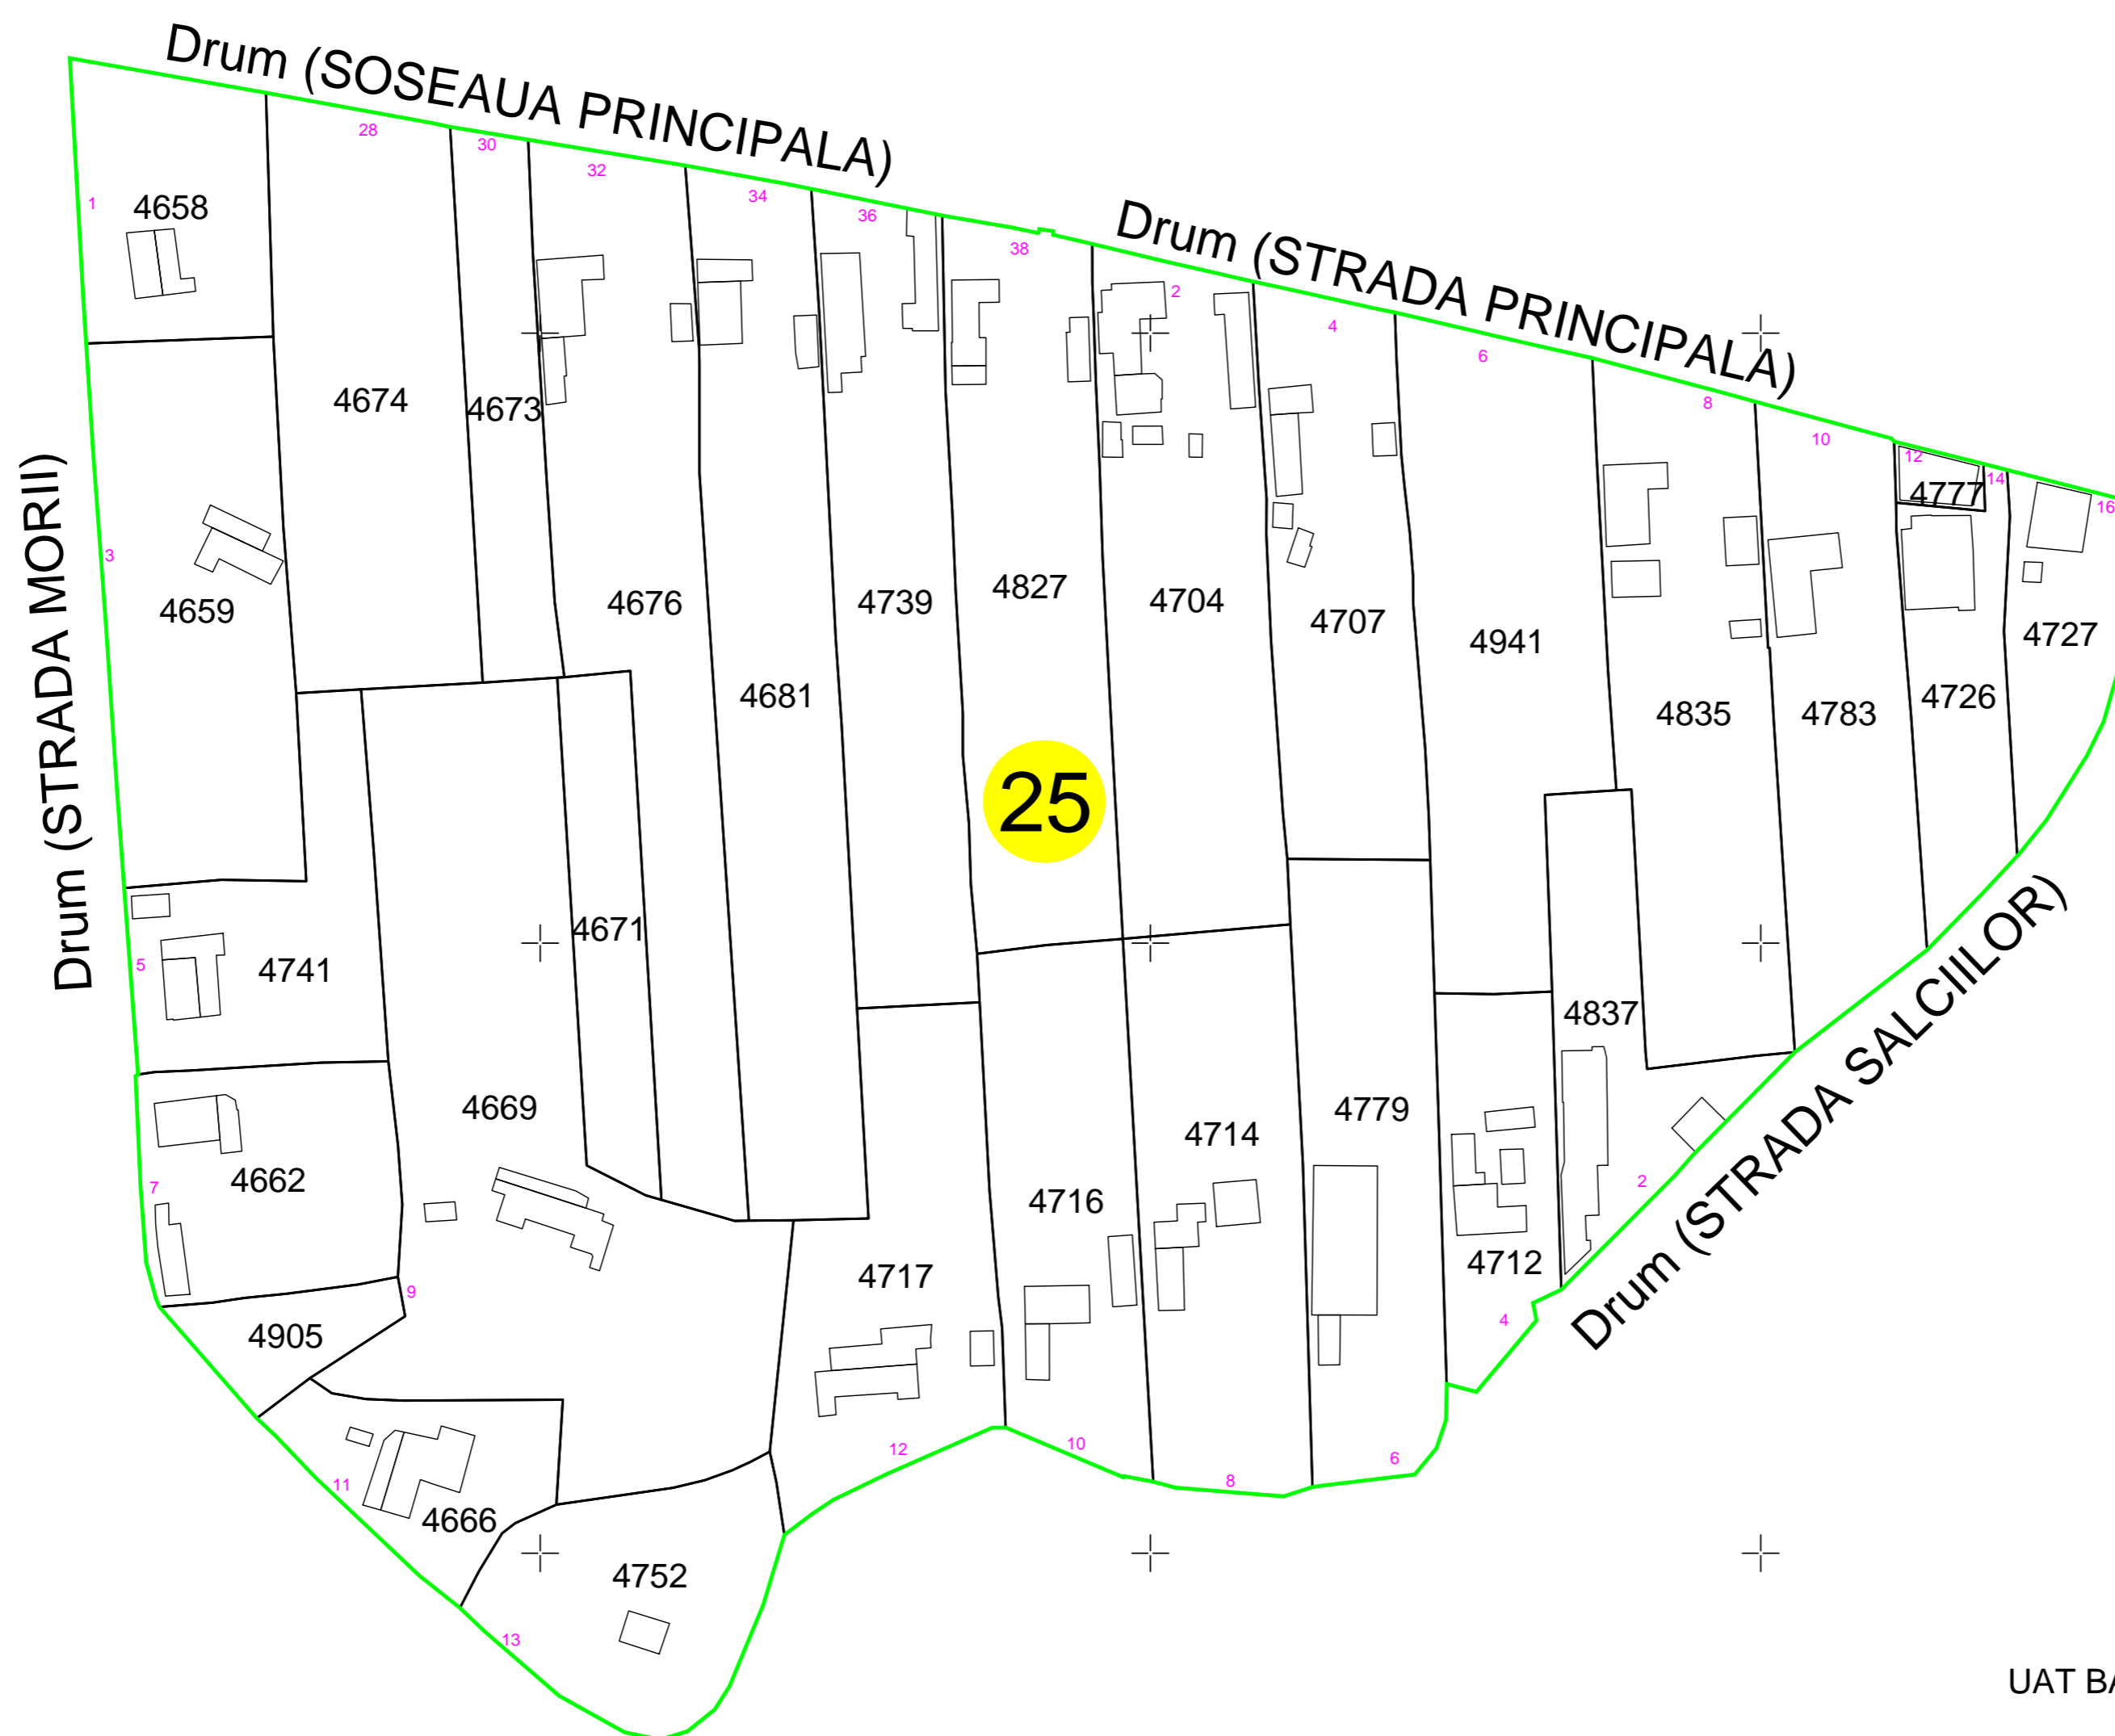

PLAN CADASTRAL

UAT Balabanesti, Judetul GALATI, Sector cadastral 25

Scara 1:1000, sistem de proiectie STEREO 70

PLAN CADASTRAL

UAT BALABANESTI, Judetul GALATI, Sector cadastral 25

Schema dispunerii sectorului in cadrul UAT
SPRE PUBLICARE

LEGENDA:

-  Limita UAT
-  Limita intravilan
-  Limita sector
-  Limita imobil
-  Numar sector
-  ID imobil

INTOCMIT:
NEXTCAD SURVEYING SRL

FEBRUARIE 2026