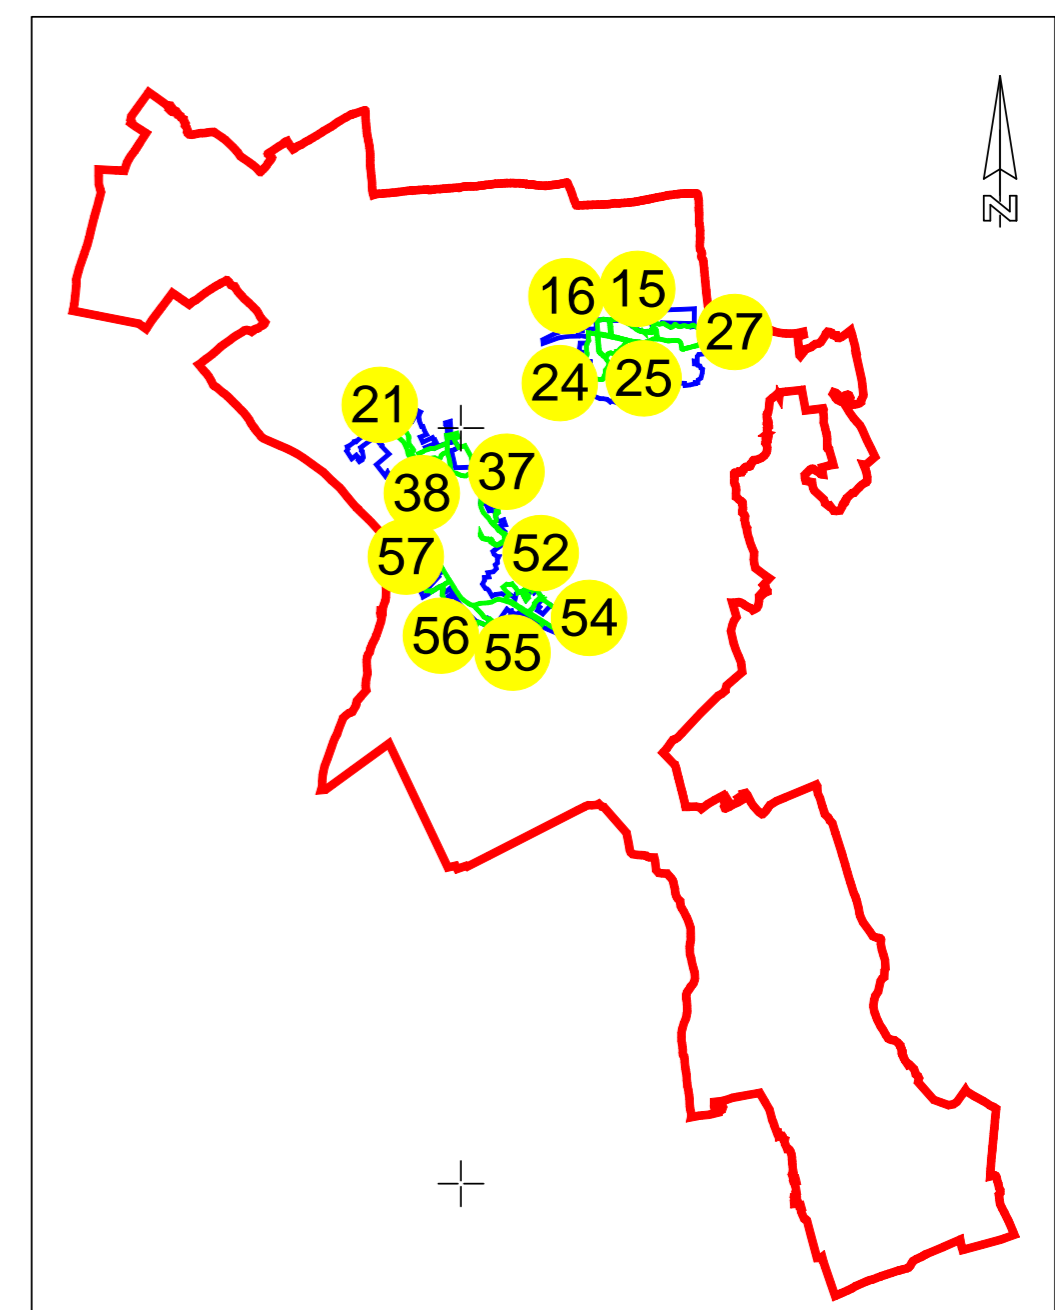

PLAN CADASTRAL

UAT Balabanesti, Judetul GALATI, Sector cadastral 25

Scara 1:1000, sistem de proiectie STEREO 70

PLAN CADASTRAL

UAT BALABANESTI, Judetul GALATI, Sector cadastral 25

Schema dispunerii sectorului in cadrul UAT
SPRE PUBLICARE

LEGENDA:

-  Limita UAT
-  Limita intravilan
-  Limita sector
-  Limita imobil
-  Numar sector
-  ID imobil

INTOCMIT:
NEXTCAD SURVEYING SRL

FEBRUARIE 2026