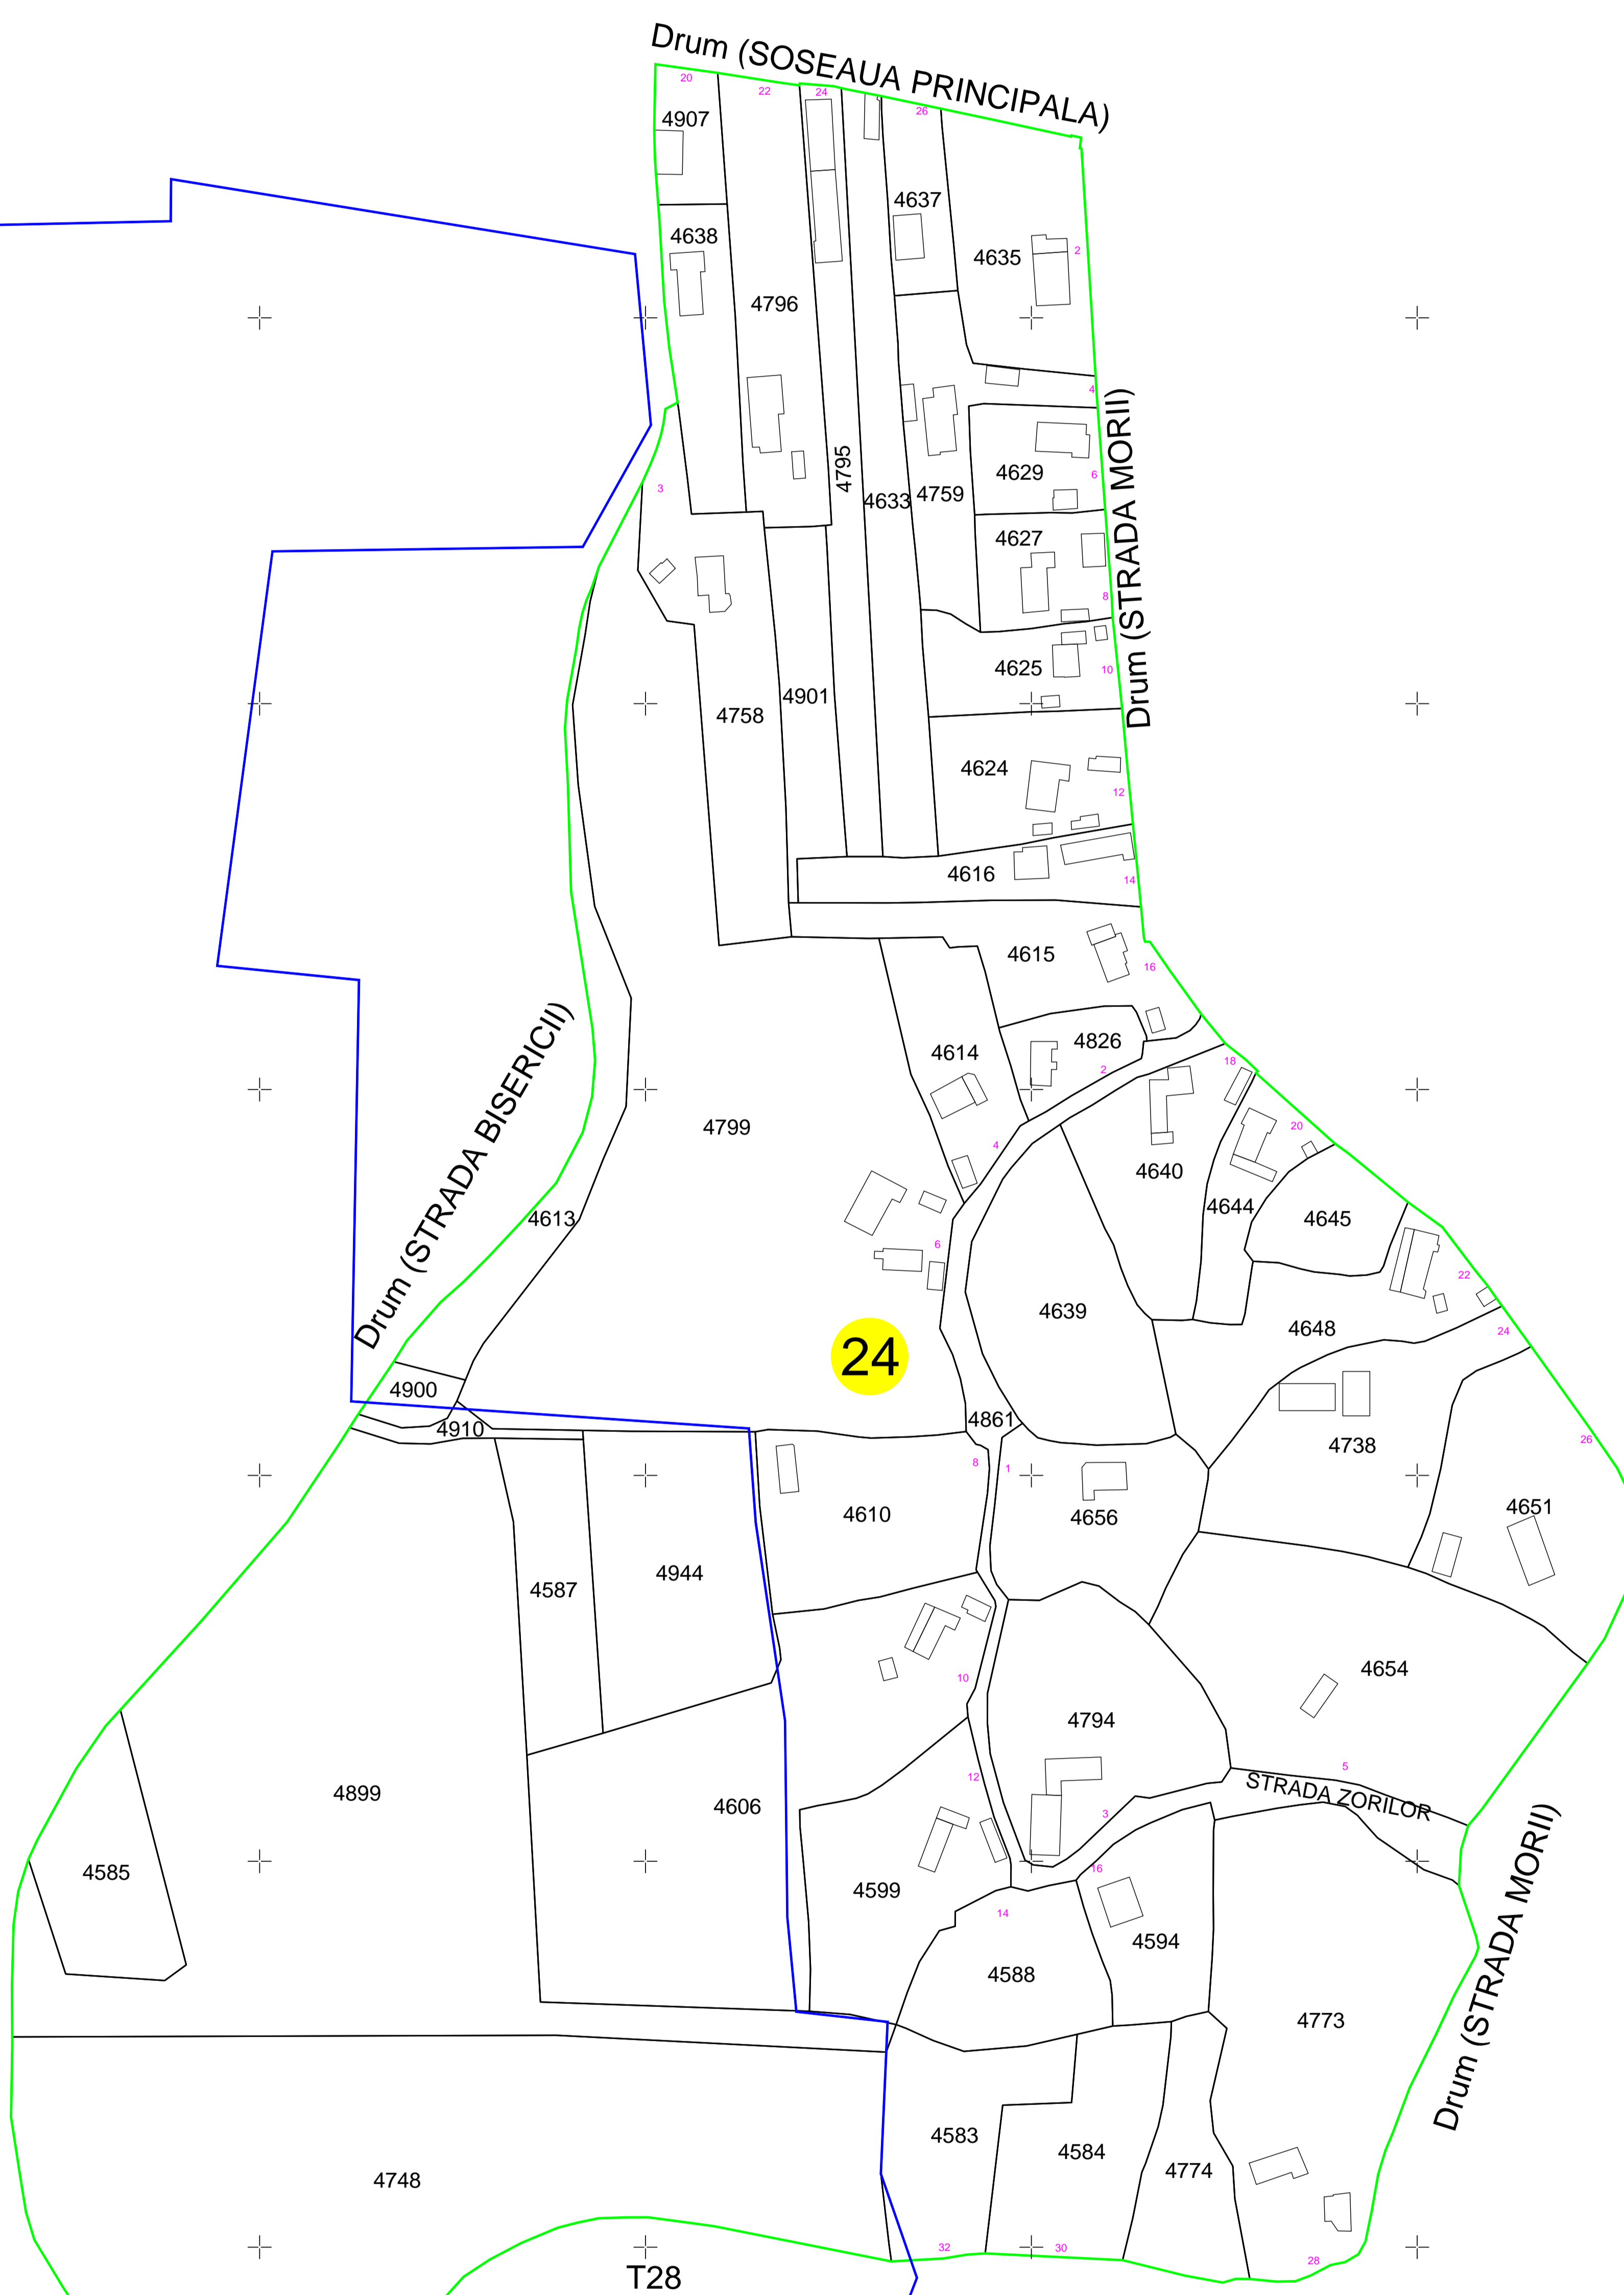

PLAN CADASTRAL

UAT Balabanesti, Judetul GALATI, Sector cadastral 24

Scara 1:1000, sistem de proiectie STEREO 70

LEGENDA:

- Limita UAT
- Limita intravilan
- Limita sector
- Limita imobil
- 24 Numar sector
- 4773 ID imobil

PLAN CADASTRAL
UAT BALABANESTI, Judetul GALATI, Sector cadastral 24
Schema dispunerii sectorului in cadrul UAT
SPRE PUBLICARE

INTOCMIT:
NEXTCAD SURVEYING SRL
FEBRUARIE 2025