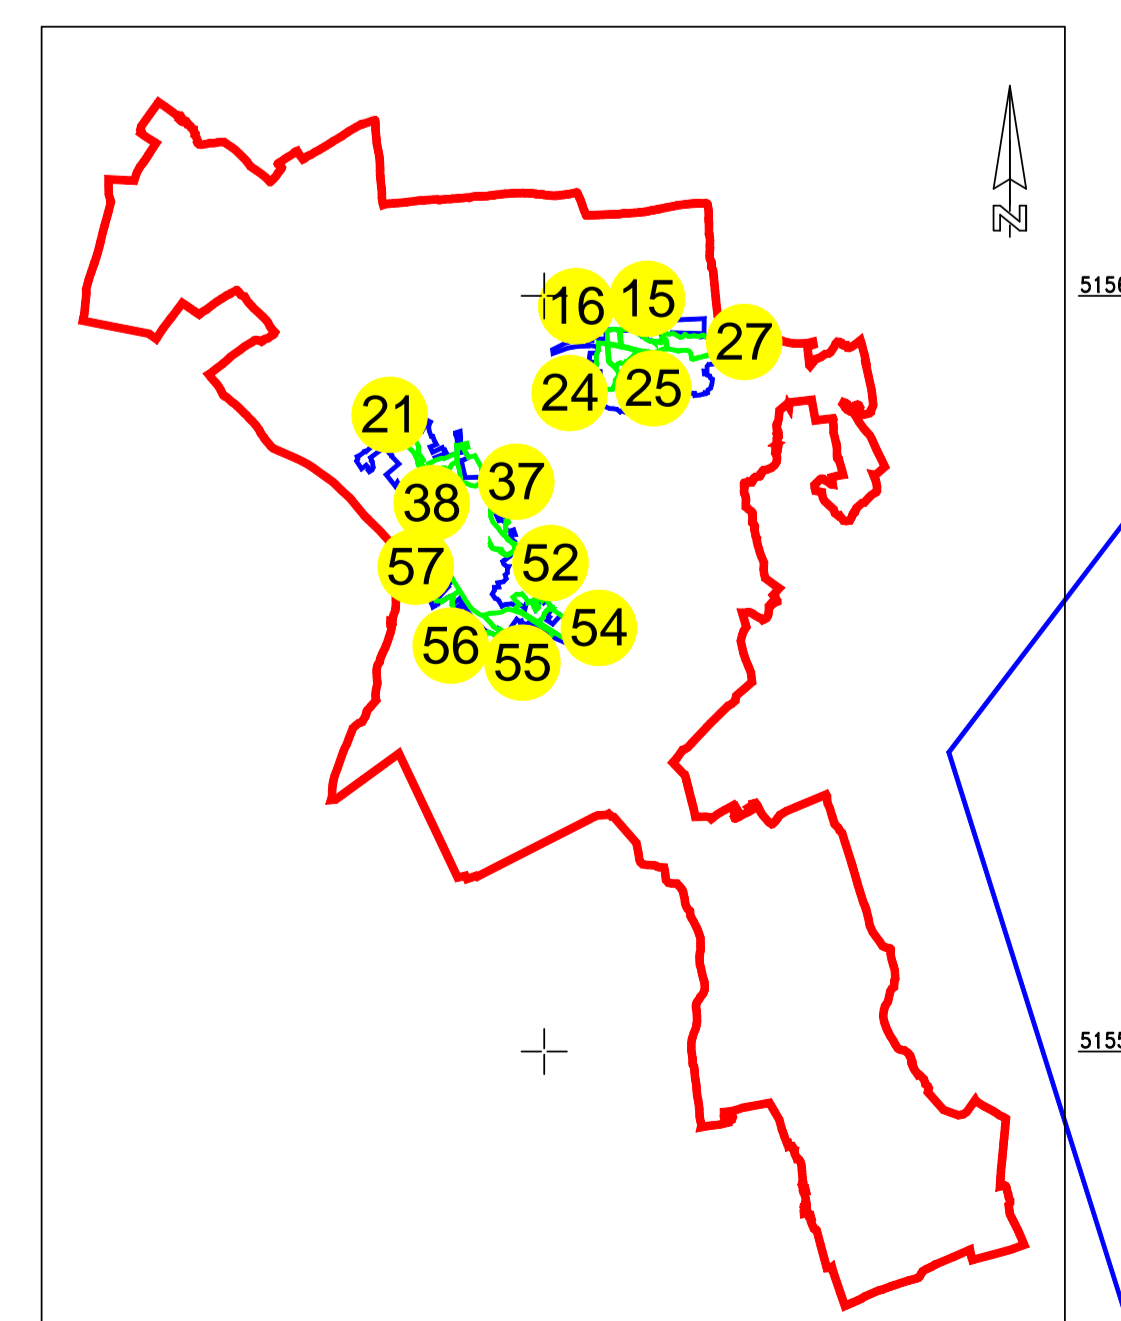

PLAN CADASTRAL

UAT Balabanesti, Judetul GALATI, Sector cadastral 24

Scara 1:1000, sistem de proiectie STEREO 70

LEGENDA:

- Limita UAT
- Limita intravilan
- Limita sector
- Limita imobil
- 24 Numar sector
- 4773 ID imobil

PLAN CADASTRAL
UAT BALABANESTI, Judetul GALATI, Sector cadastral 24
Schema dispunerii sectorului in cadrul UAT
SPRE PUBLICARE

INTOCMIT:
NEXTCAD SURVEYING SRL
FEBRUARIE 2025