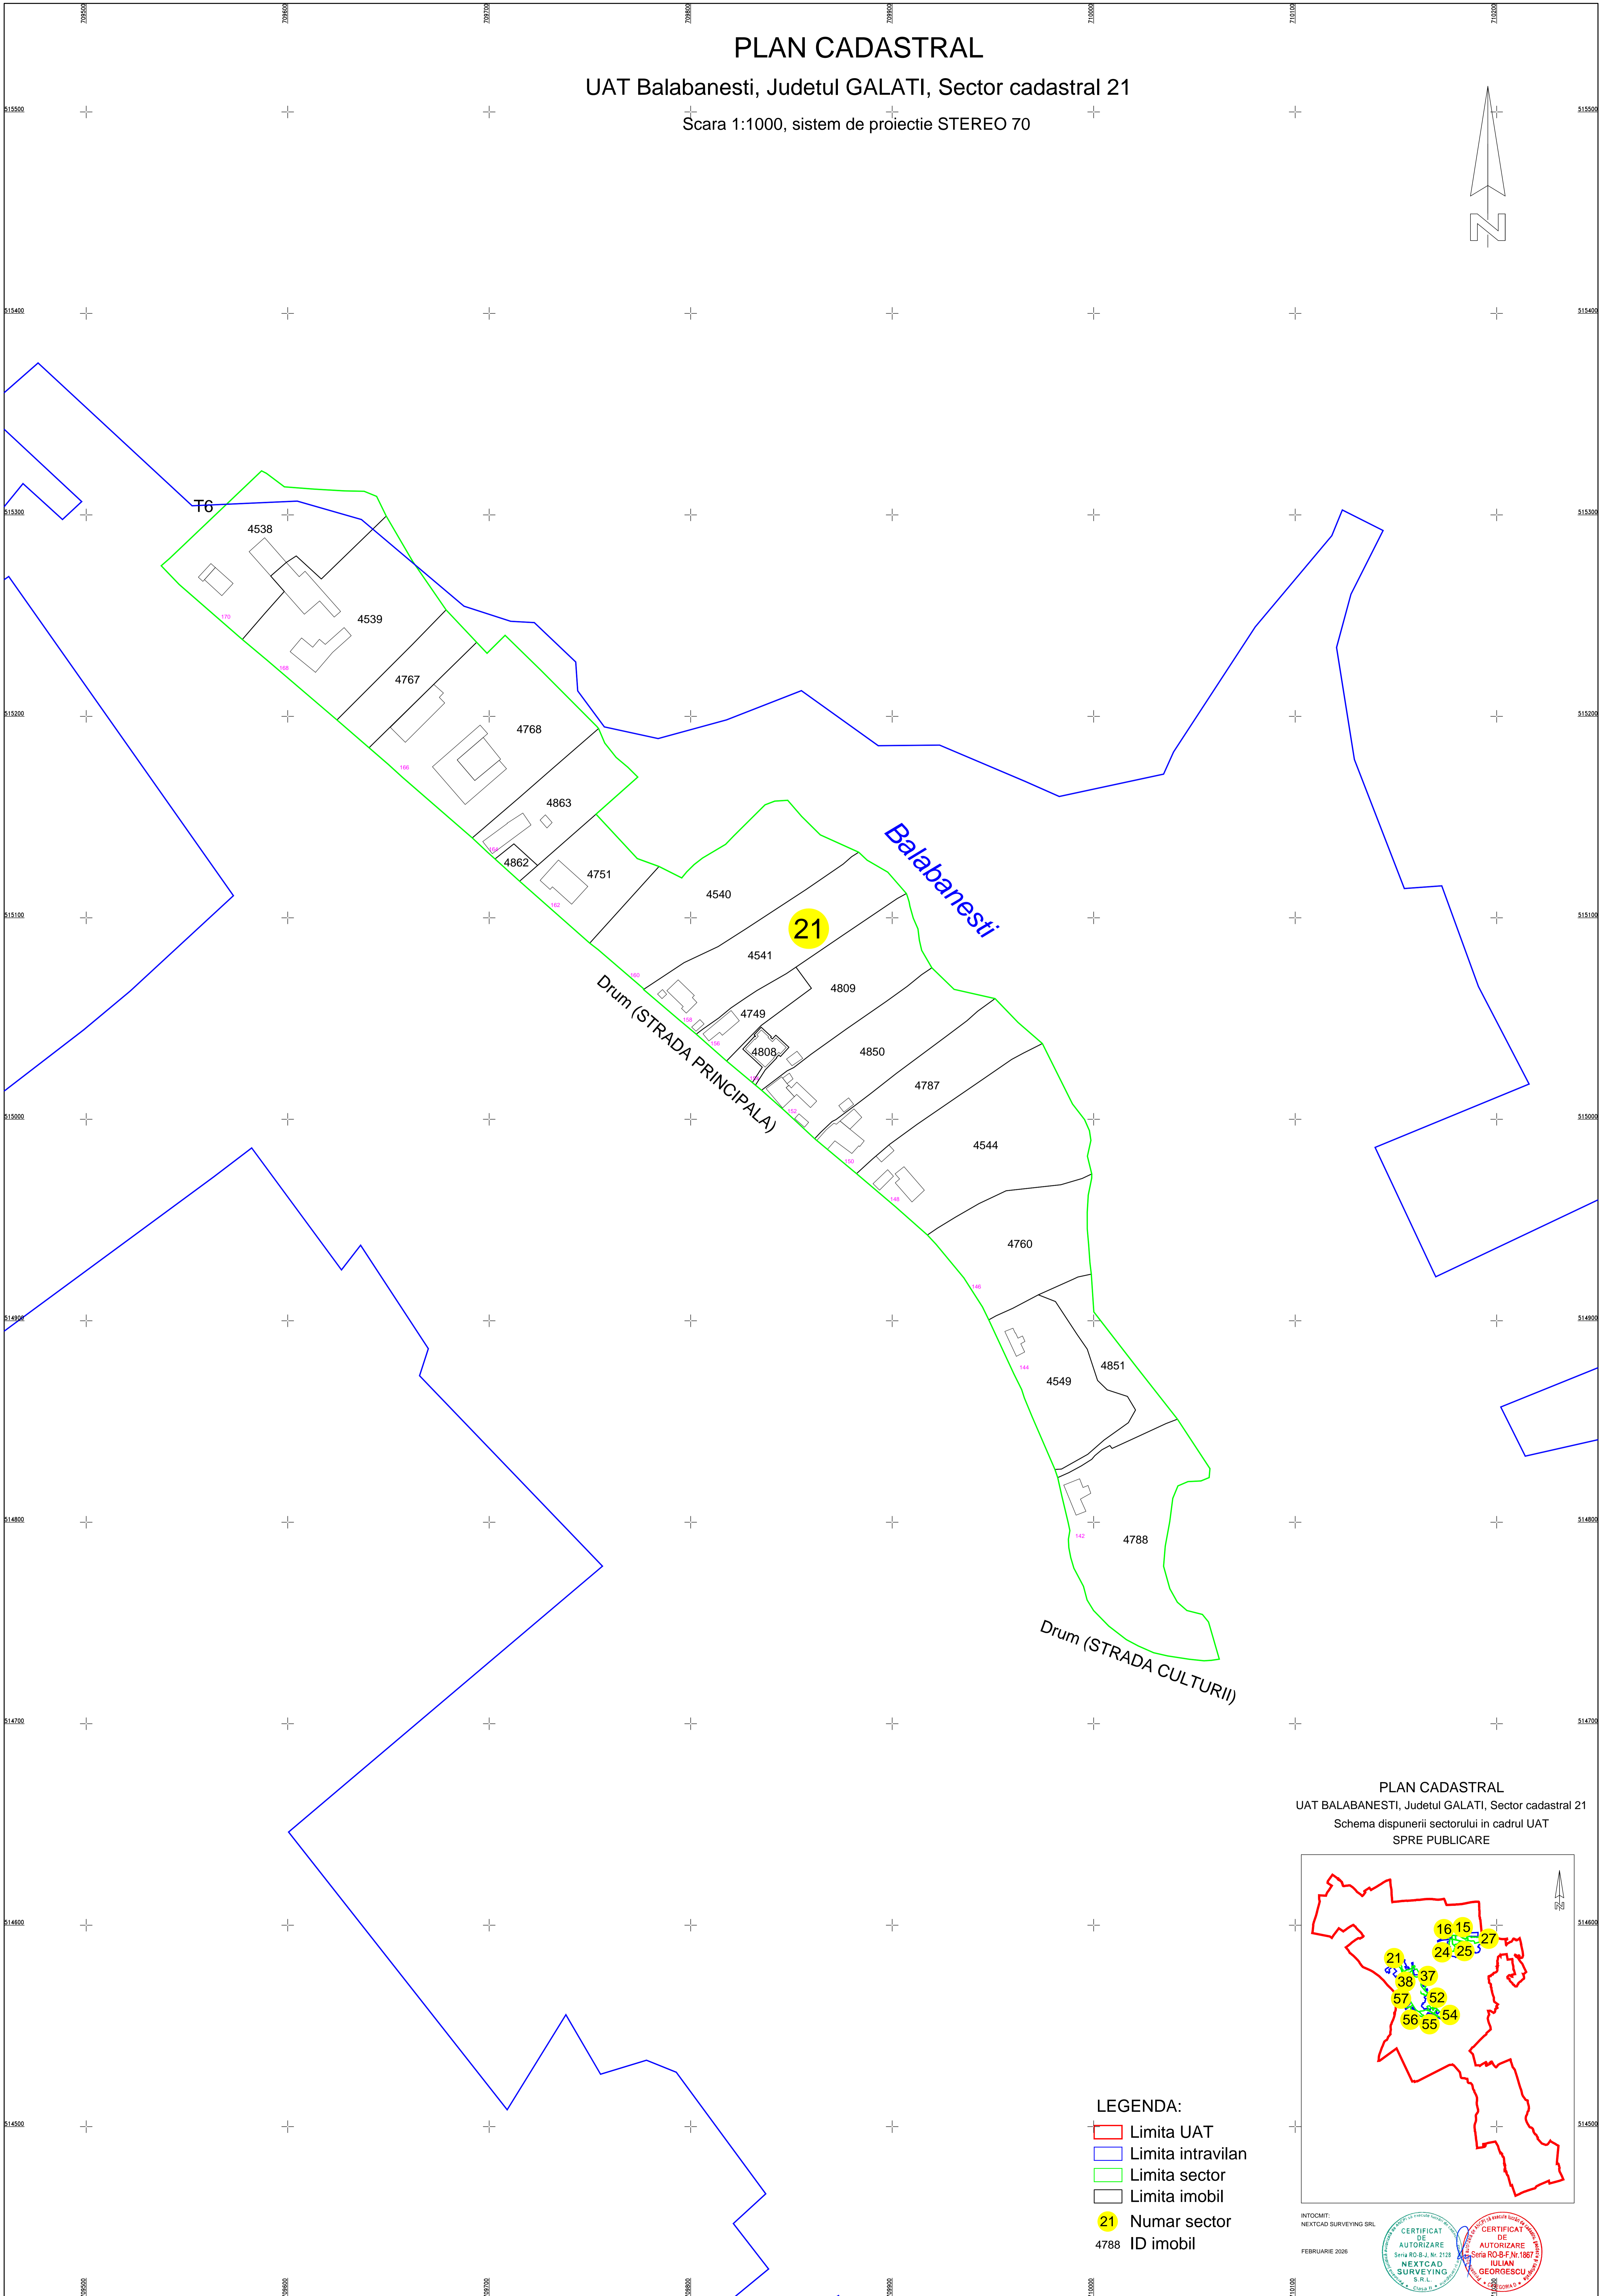

PLAN CADASTRAL

UAT Balabanesti, Judetul GALATI, Sector cadastral 21

Scara 1:1000, sistem de proiectie STEREO 70

PLAN CADASTRAL
UAT BALABANESTI, Judetul GALATI, Sector cadastral 21
Schema dispunerii sectorului in cadrul UAT
SPRE PUBLICARE

- LEGENDA:**
-  Limita UAT
 -  Limita intravilan
 -  Limita sector
 -  Limita imobil
 -  Numar sector
 -  4788 ID imobil

INTOCMIT:
NEXTCAD SURVEYING SRL
FEBRUARIE 2025