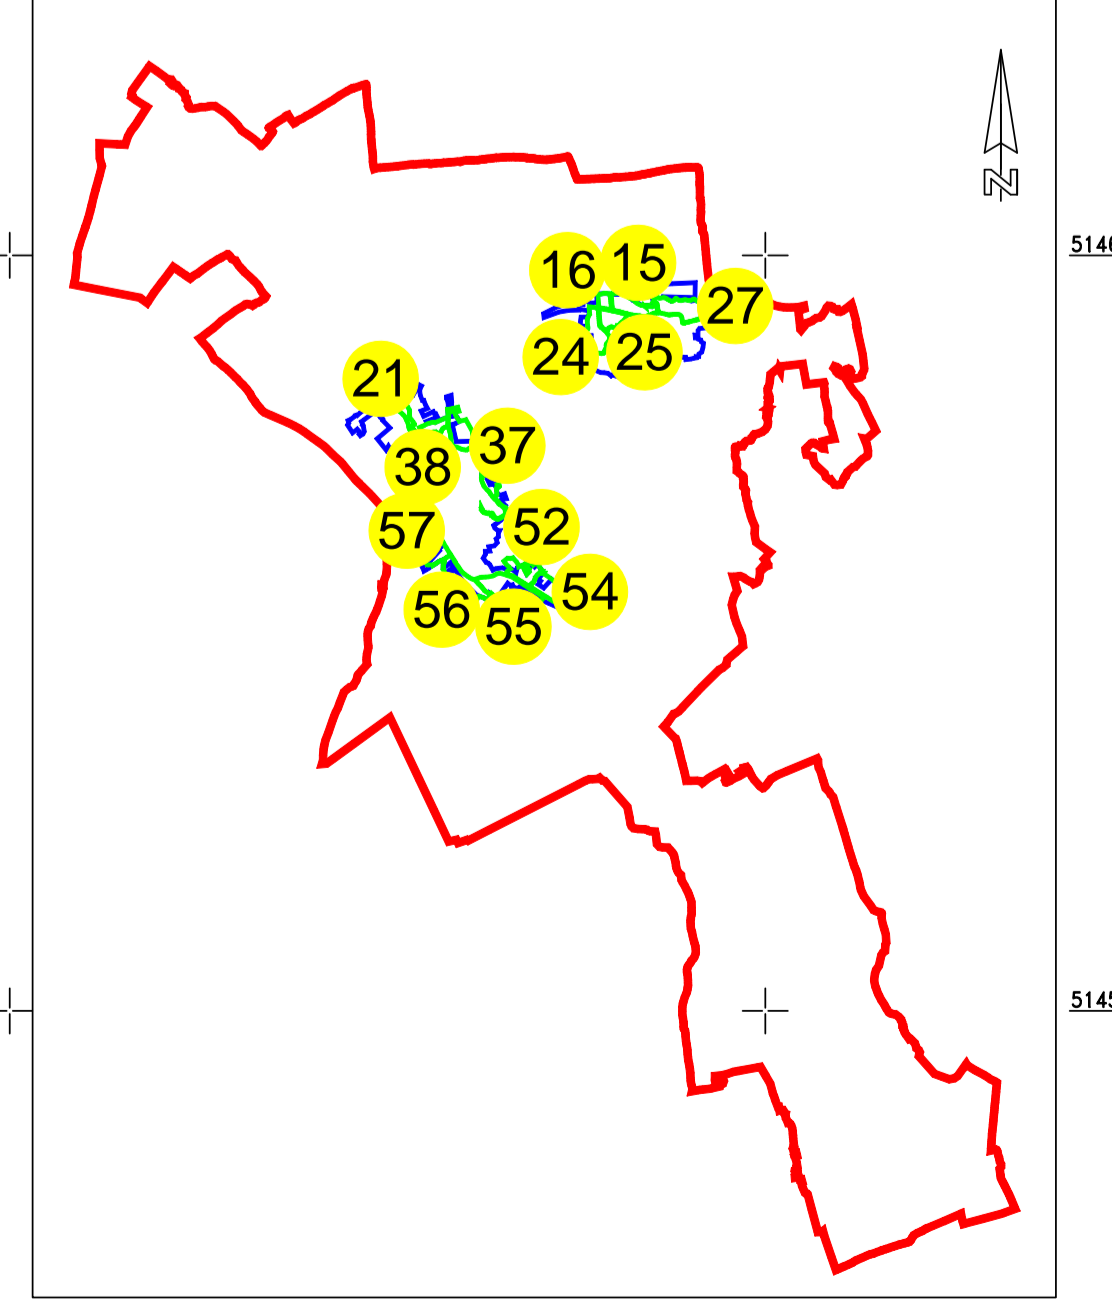

PLAN CADASTRAL

UAT Balabanesti, Judetul GALATI, Sector cadastral 21

Scara 1:1000, sistem de proiectie STEREO 70

PLAN CADASTRAL
UAT BALABANESTI, Judetul GALATI, Sector cadastral 21
Schema dispunerii sectorului in cadrul UAT
SPRE PUBLICARE

- LEGENDA:**
-  Limita UAT
 -  Limita intravilan
 -  Limita sector
 -  Limita imobil
 -  Numar sector
 -  4788 ID imobil

INTOCMIT:
NEXTCAD SURVEYING SRL
FEBRUARIE 2025