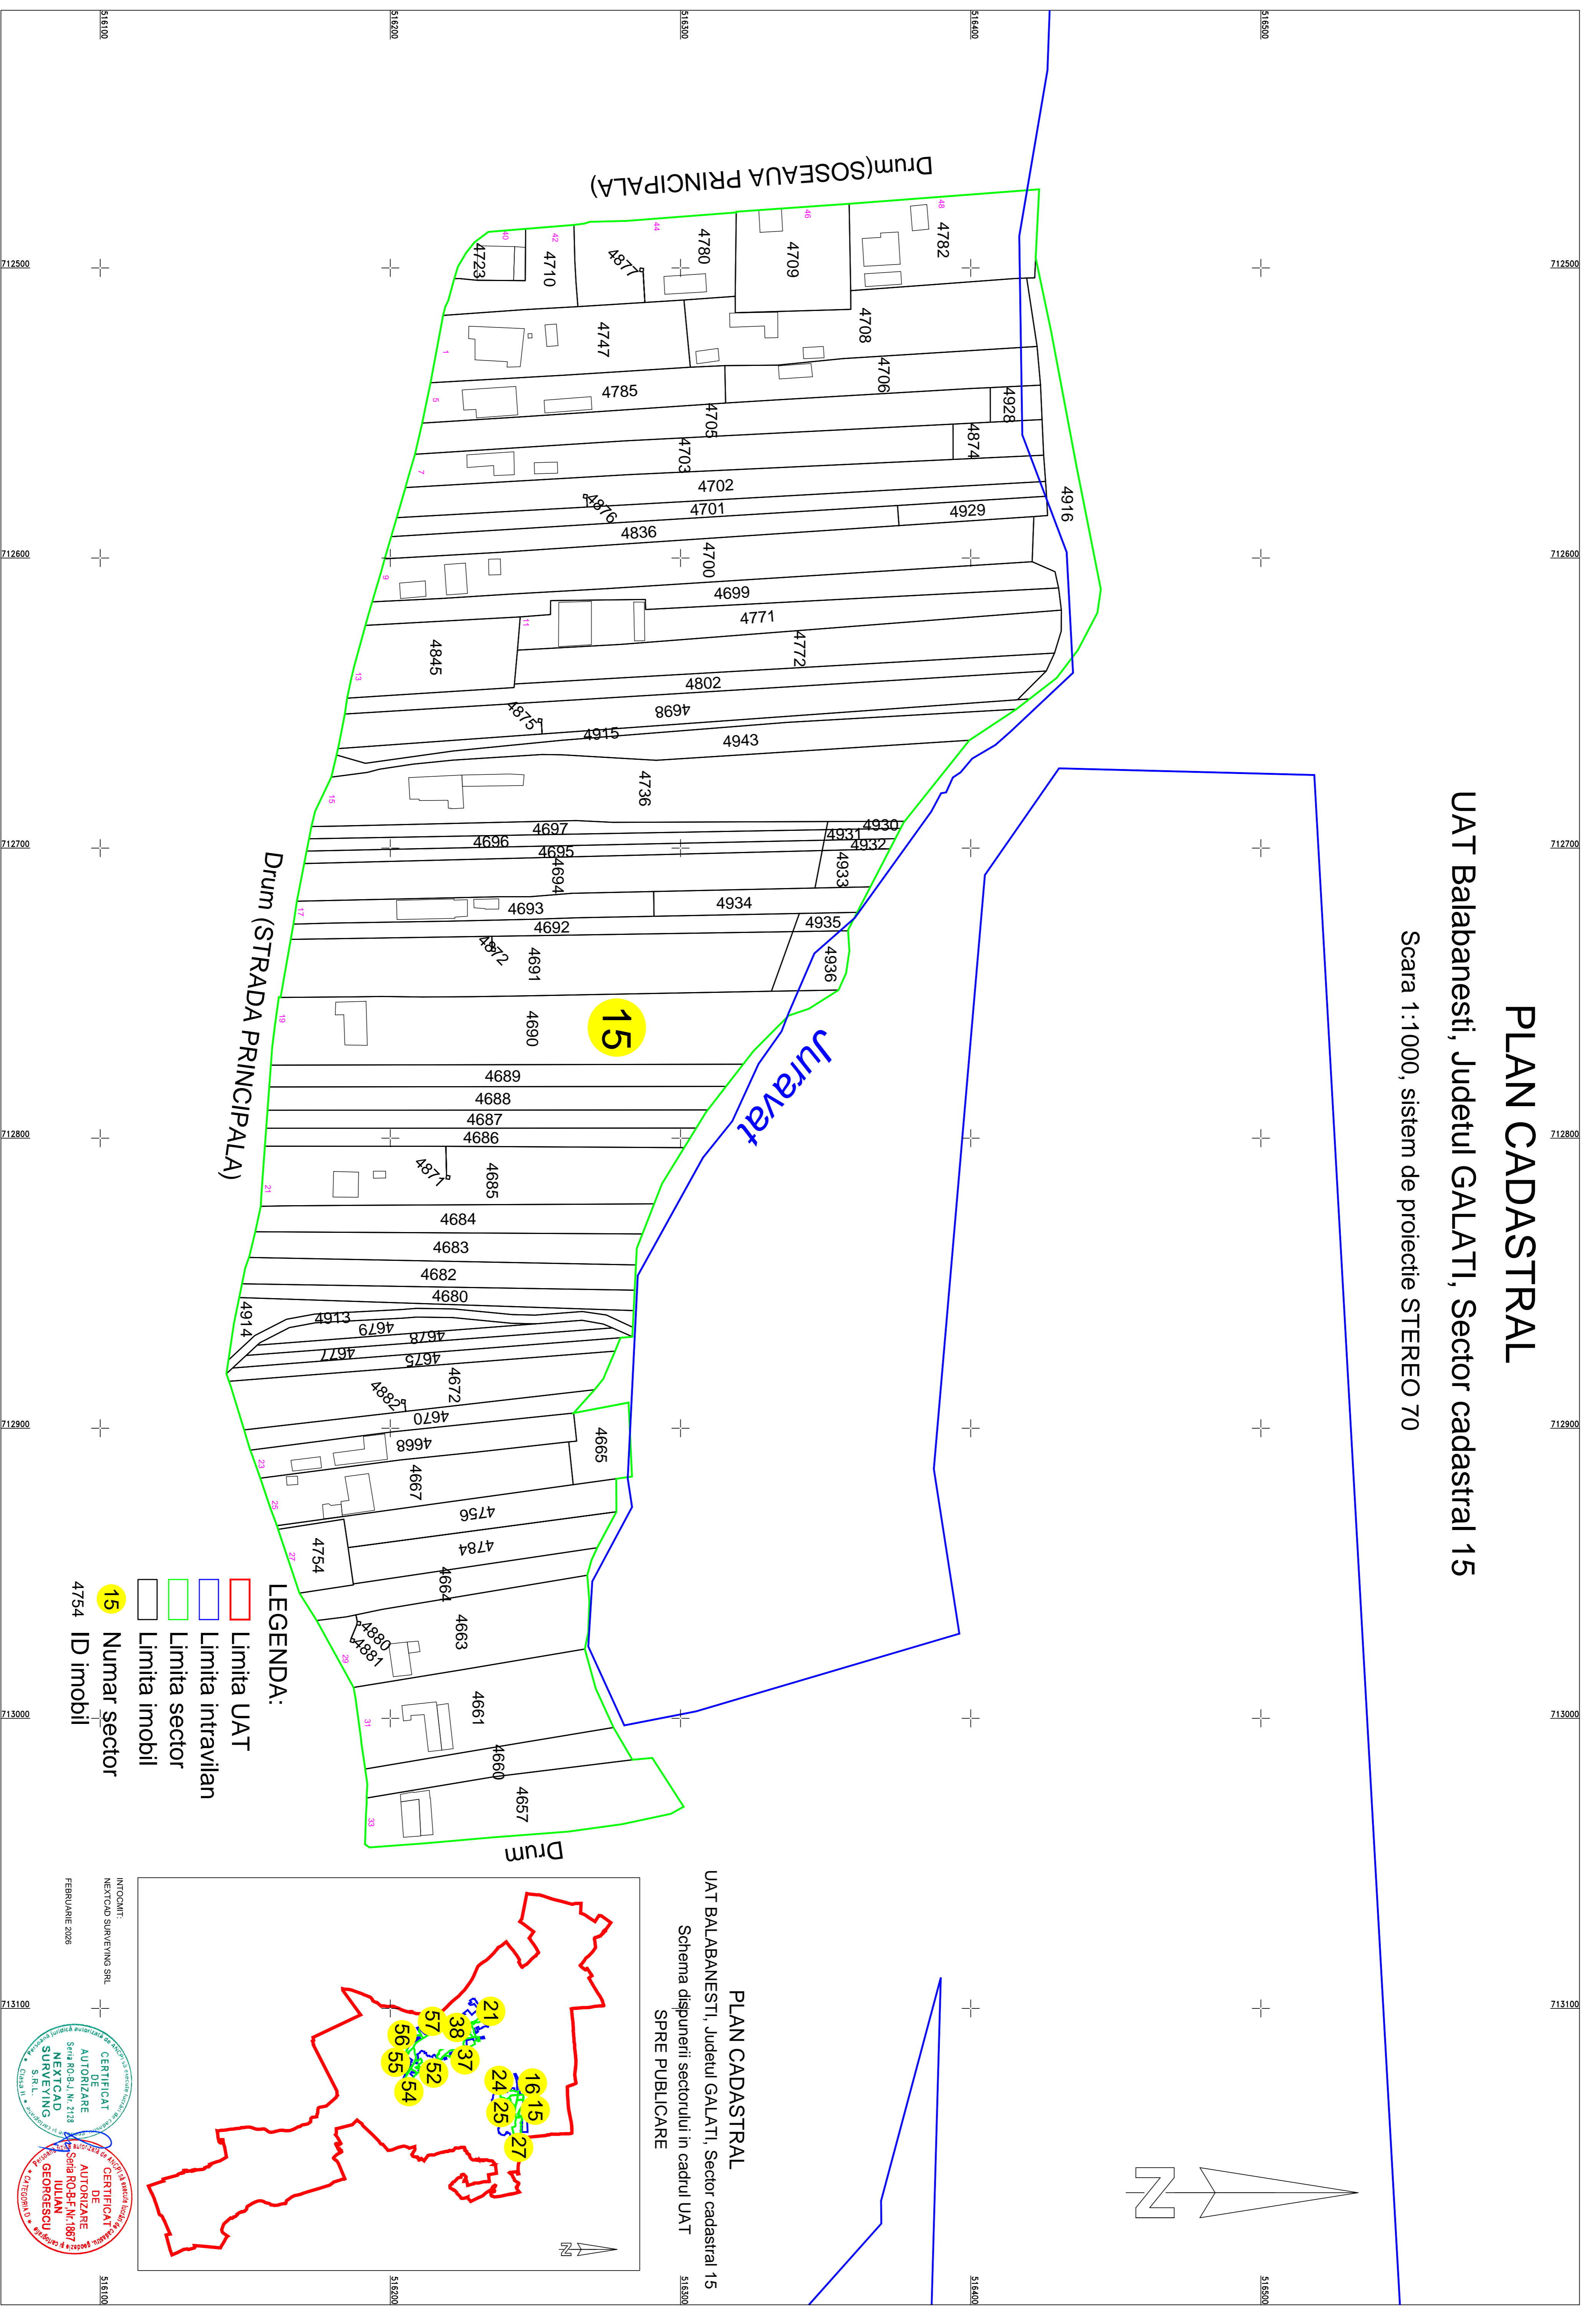

# PLAN CADASTRAL

UAT Balabanesti, Judetul GALATI, Sector cadastral 15

Scara 1:1000, sistem de proiectie STEREO 70

### LEGENDA:

- Limita UAT
- Limita intravilan
- Limita sector
- Limita imobil
- 15 Numar sector
- 4754 ID imobil

PLAN CADASTRAL  
UAT BALABANESTI, Judetul GALATI, Sector cadastral 15  
Schema disponerii sectorului in cadrul UAT  
SPRE PUBLICARE