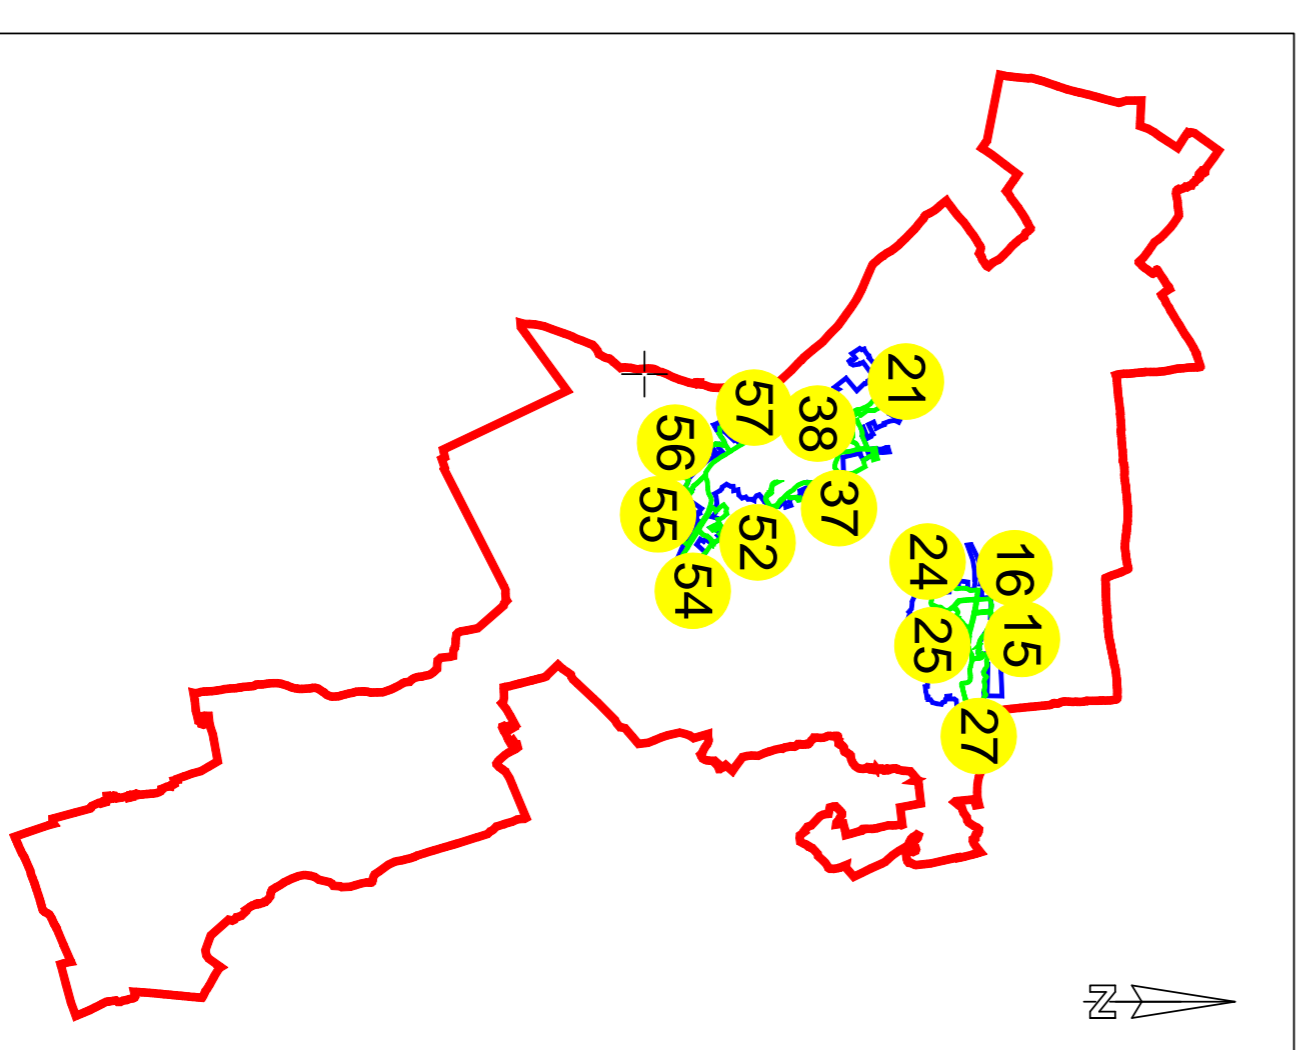

# PLAN CADASTRAL

UAT Balabanesti, Judetul GALATI, Sector cadastral 15

Scara 1:1000, sistem de proiectie STEREO 70

### LEGENDA:

- Limita UAT
- Limita intravilan
- Limita sector
- Limita imobil
- 15 Numar sector
- 4754 ID imobil

PLAN CADASTRAL  
UAT BALABANESTI, Judetul GALATI, Sector cadastral 15  
Schema disponerii sectorului in cadrul UAT  
SPRE PUBLICARE