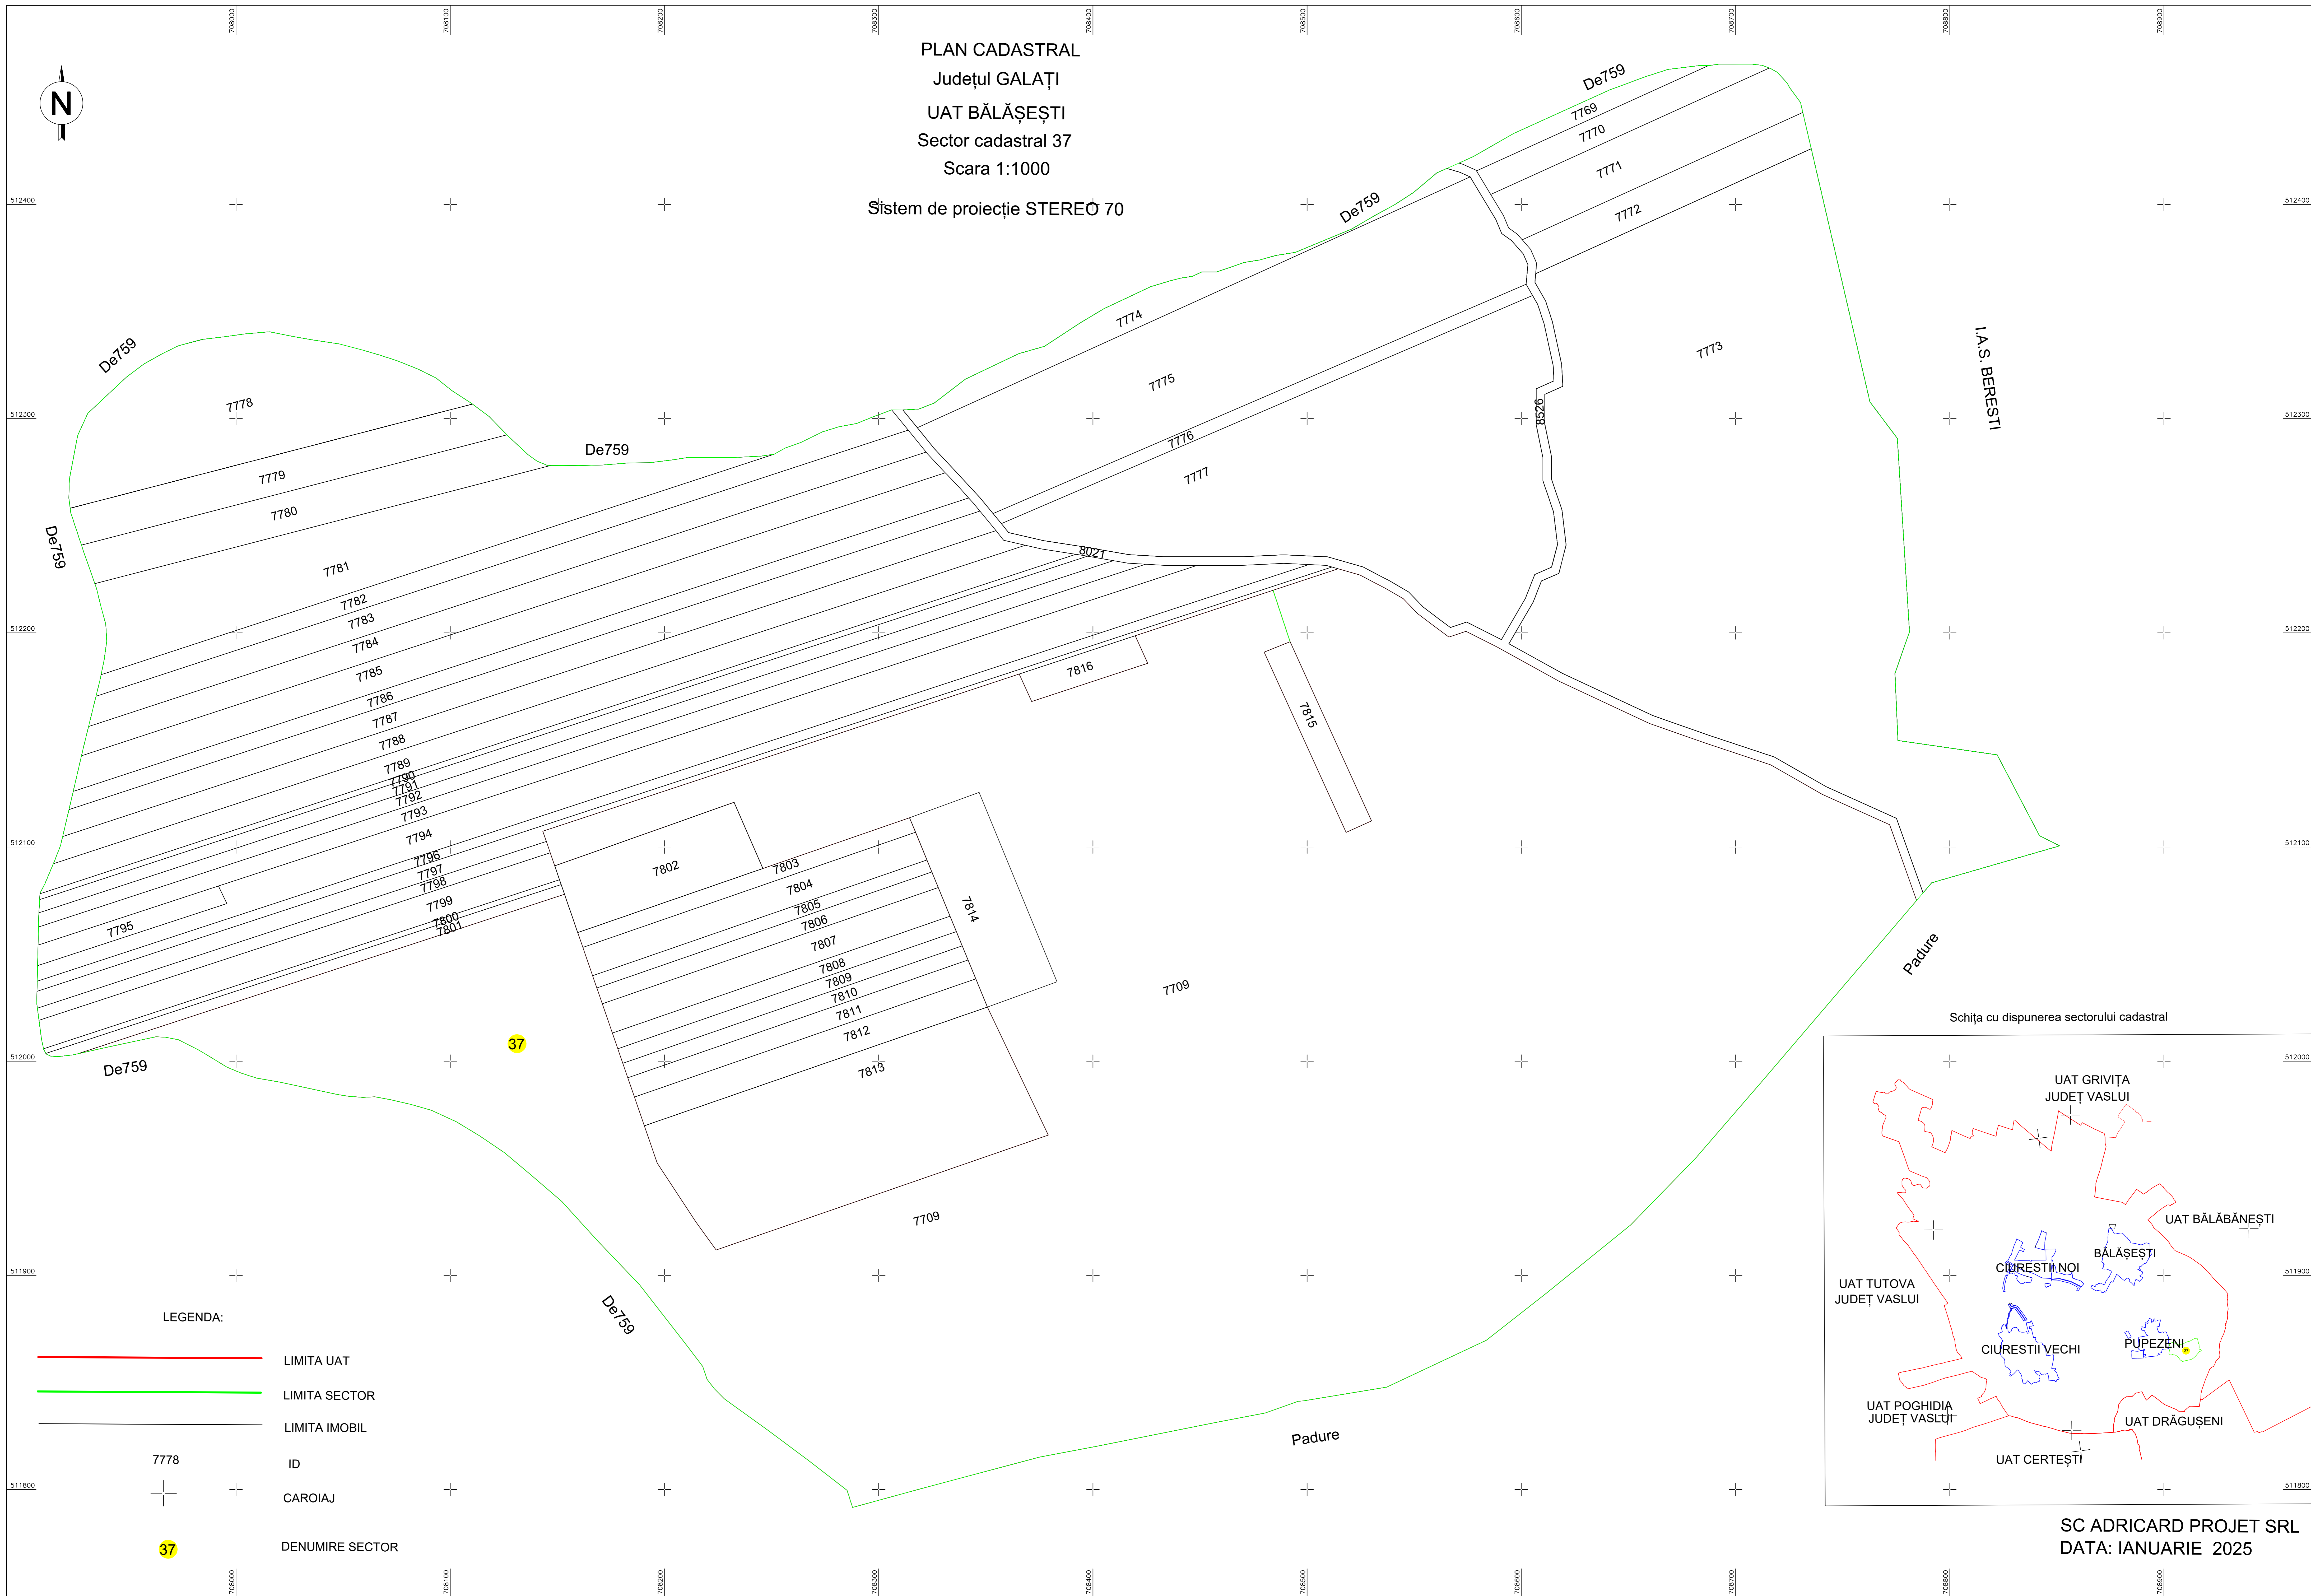

PLAN CADASTRAL  
Județul GALAȚI  
UAT BĂLĂȘEȘTI  
Sector cadastral 37  
Scara 1:1000  
Sistem de proiecție STEREO 70

LEGENDA:

-  LIMITA UAT
-  LIMITA SECTOR
-  LIMITA IMOBIL
-  ID  
CAROIAJ
-  DENUMIRE SECTOR

Schița cu dispunerea sectorului cadastral