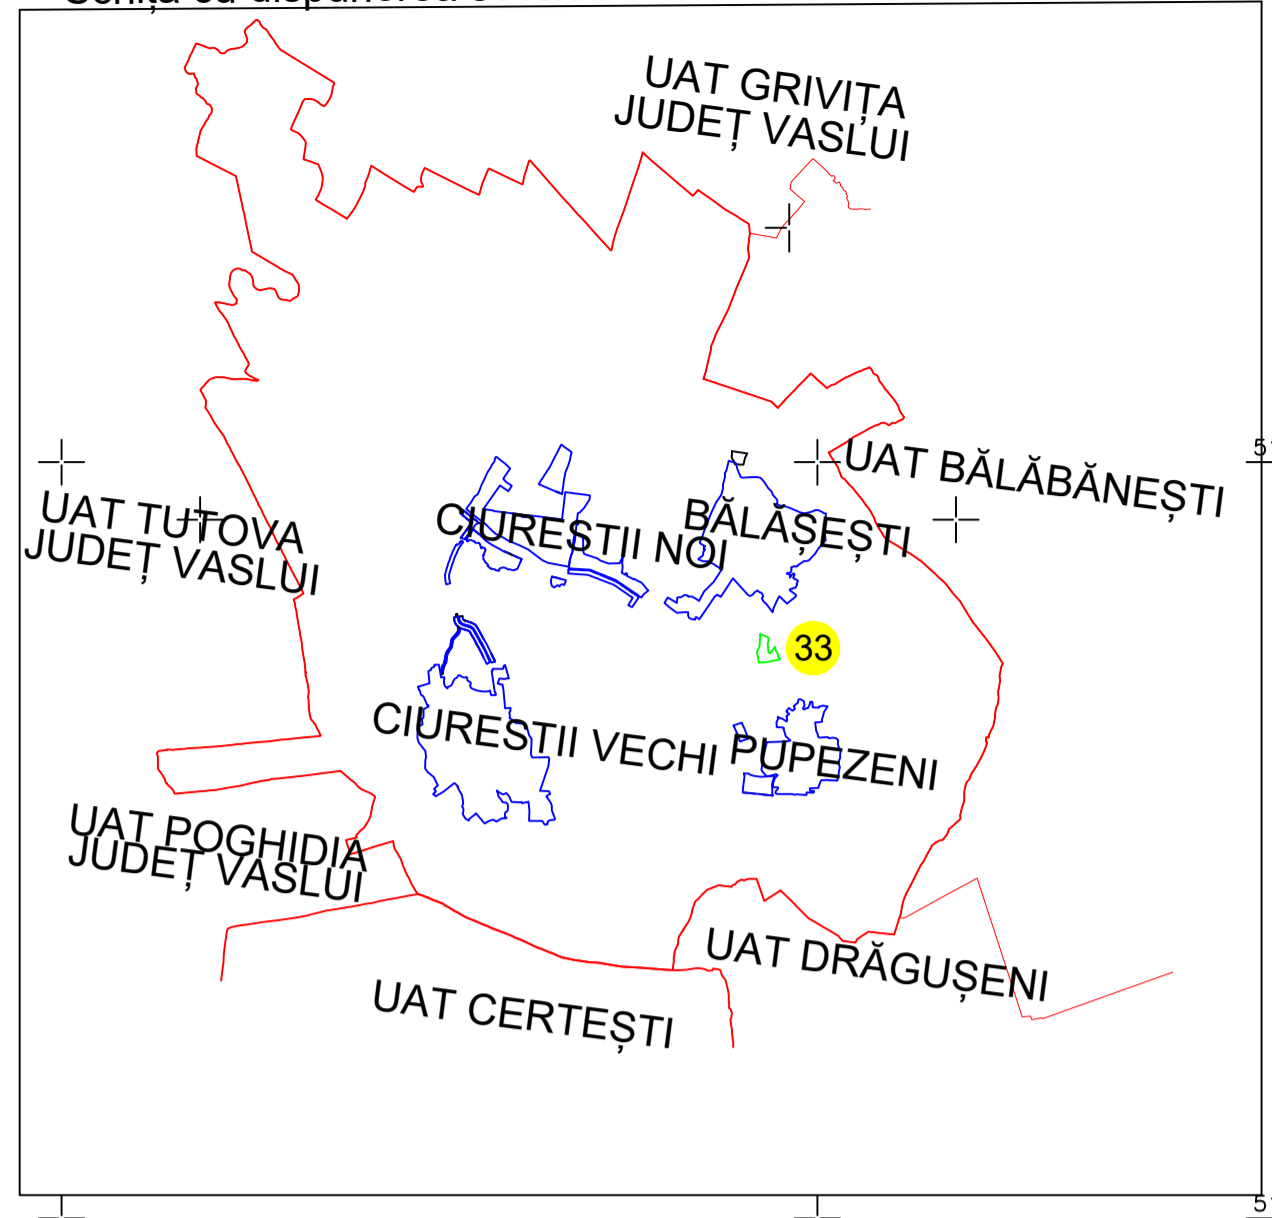

PLAN CADASTRAL
Județul GALAȚI
UAT BĂLĂȘEȘTI
Sector cadastral 33

Scara 1:1000

Sistem de proiecție STEREO 70

LEGENDA:

-  LIMITA UAT
-  LIMITA SECTOR
-  LIMITA IMOBIL
- 8431**
ID CAROIAJ
- 33**
DENUMIRE SECTOR

Schița cu dispunerea sectorului cadastral

SC ADRICARD PROJET SRL
DATA: Mai 2025