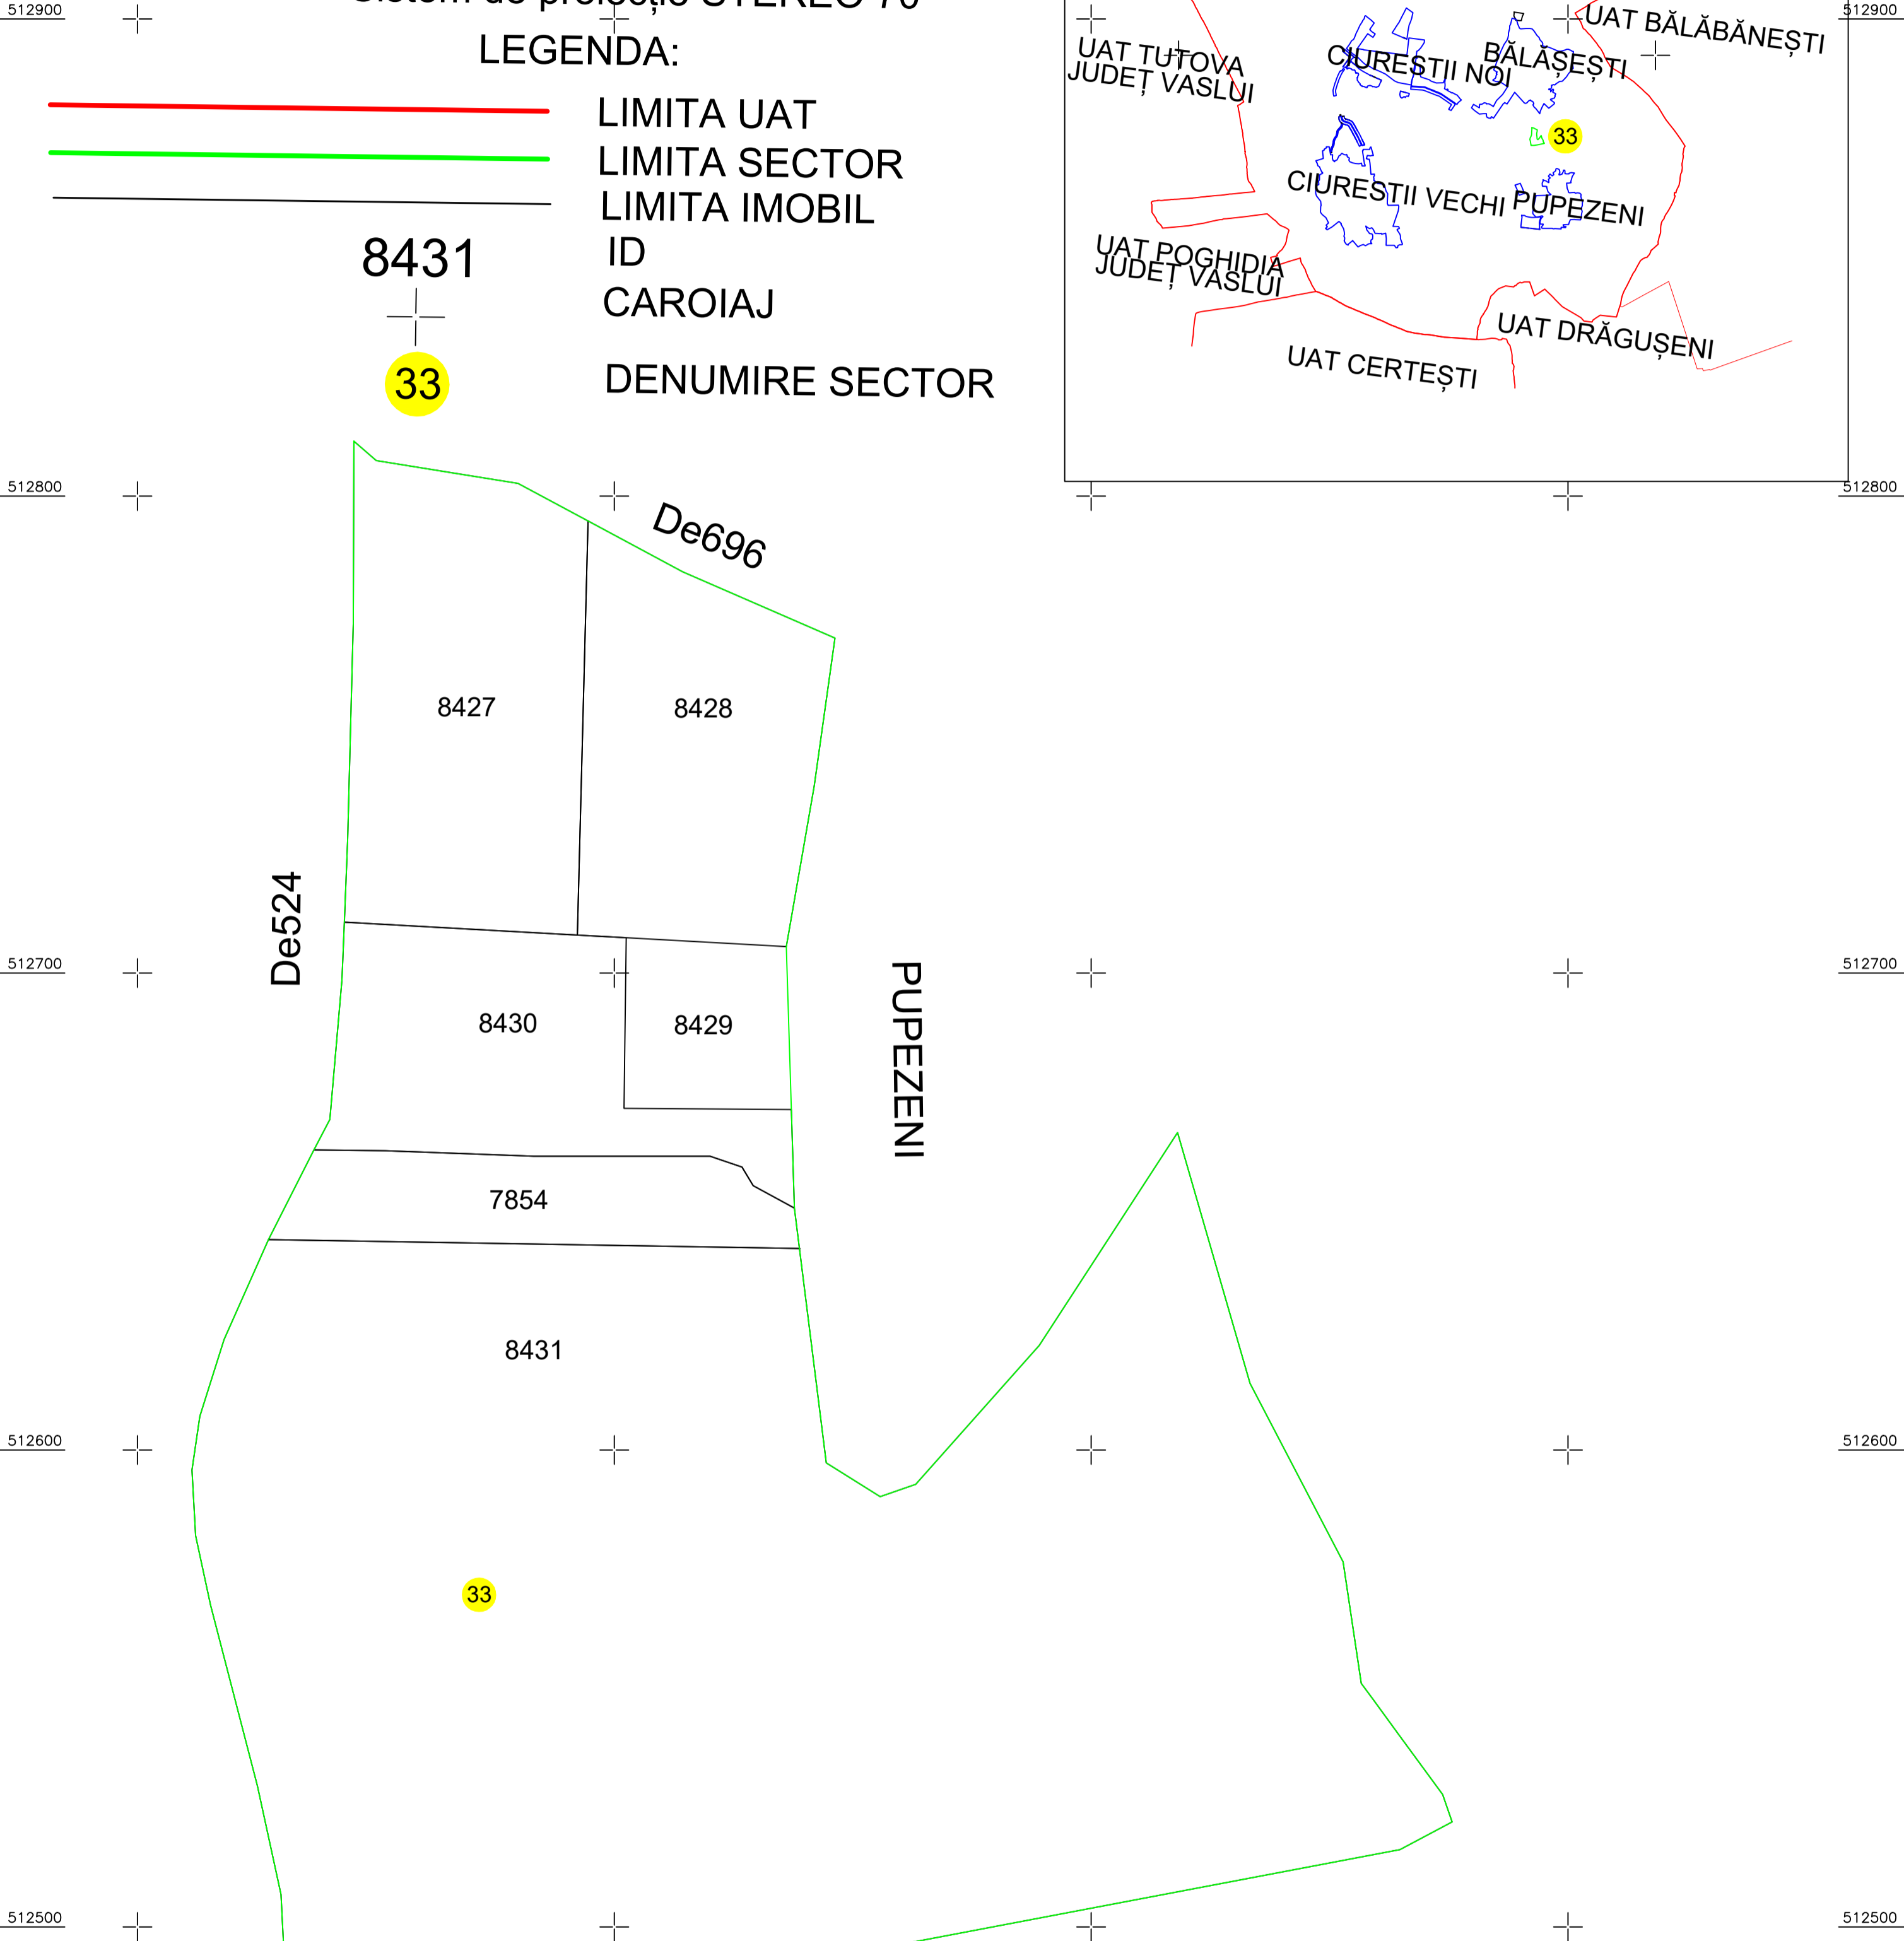

PLAN CADASTRAL
Județul GALAȚI
UAT BĂLĂȘEȘTI
Sector cadastral 33

Scara 1:1000

Sistem de proiecție STEREO 70

LEGENDA:

-  LIMITA UAT
-  LIMITA SECTOR
-  LIMITA IMOBIL
- 8431**
ID CAROIAJ
- 33**
DENUMIRE SECTOR

Schița cu dispunerea sectorului cadastral

SC ADRICARD PROJET SRL
DATA: Mai 2025