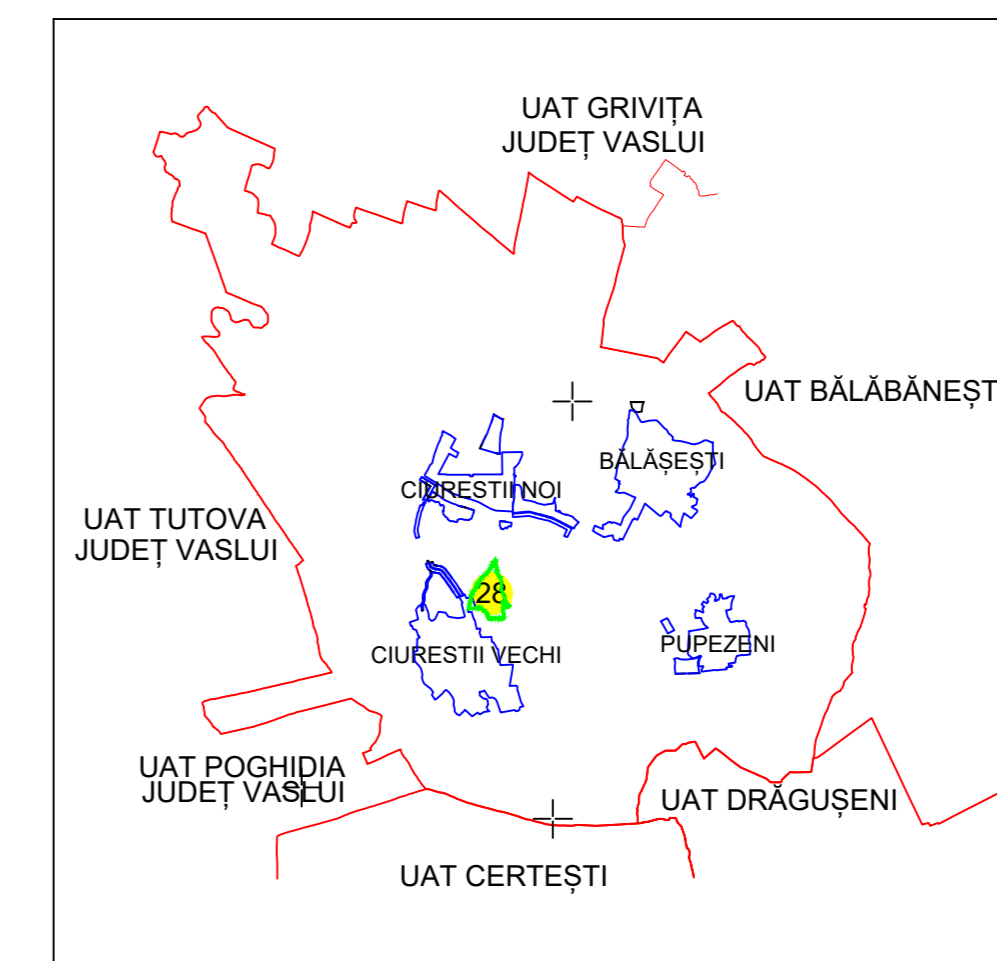

Spre publicare

PLAN CADASTRAL
Județul GALAȚI
UAT BĂLĂȘEȘTI
Sector cadastral 28

Scara 1:1000

Sistem de proiecție STEREO 70

Schița cu dispunerea sectorului cadastral

LEGENDA:

- LIMITA UAT
- LIMITA SECTOR
- LIMITA IMOBIL
- LIMITA INTRAVILAN
- 7650 ID
- + CAROIAJ
- 28 DENUMIRE SECTOR