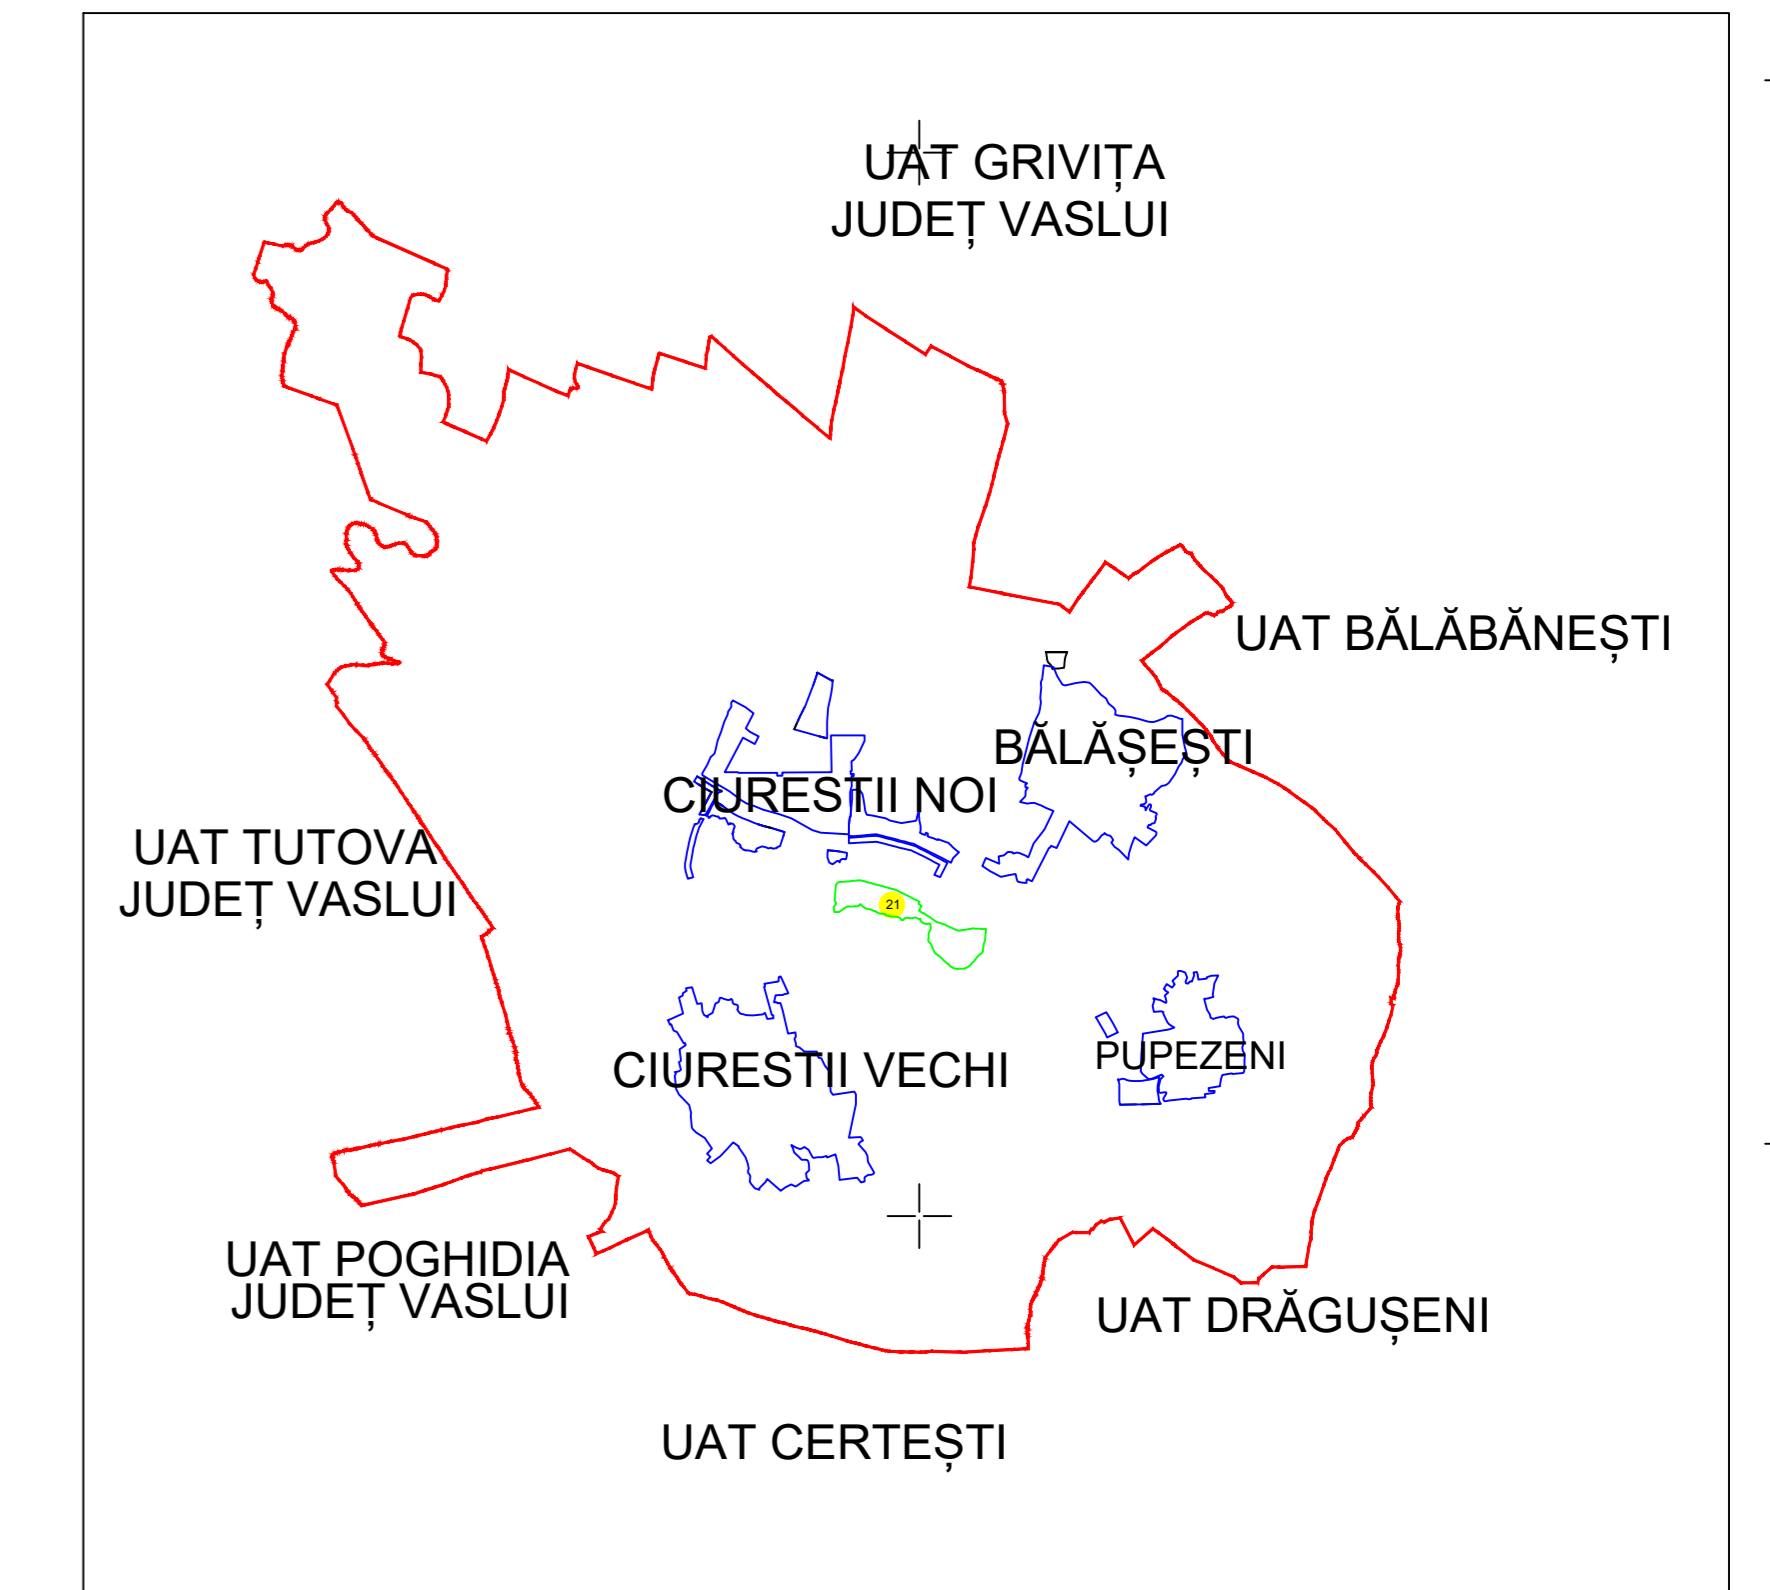

Spre publicare

PLAN CADASTRAL

Județul GALAȚI

UAT BĂLĂȘEȘTI

Sector cadastral 21

Scara 1:2000

Sistem de proiecție STEREO 70

LEGENDA:

-  LIMITA UAT
-  LIMITA SECTOR
-  LIMITA IMOBIL
-  ID
-  CAROIAJ
-  DENUMIRE SECTOR

Schița cu dispunerea sectorului cadastral

DJ251B

DJ251B

DJ251B

INTRAVILAN

Np843

RÂUL HOBANA