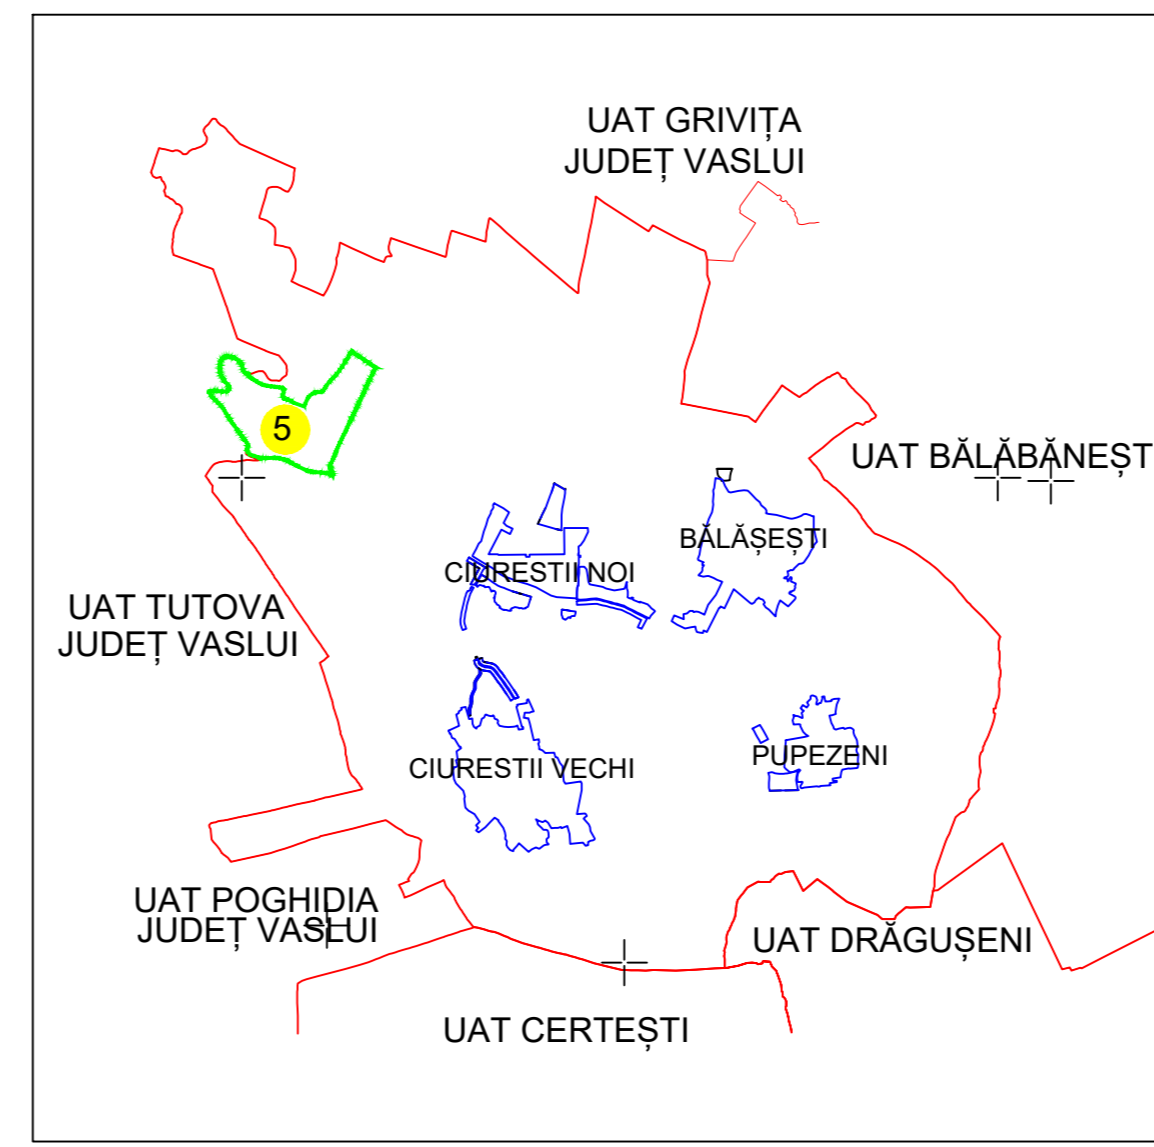

PLAN CADASTRAL

Județul GALAȚI
UAT BĂLĂȘEȘTI

Sector cadastral 5

Scara 1:2000

Sistem de proiecție STEREO 70

JUDETUL VASLUI

LEGENDA:

- LIMITA UAT
- LIMITA SECTOR
- LIMITA IMOBIL
- 3271 ID
- + CAROIAJ
- 5 DENUMIRE SECTOR

Schița cu dispunerea sectorului cadastral

JUDETUL VASLUI

JUDETUL VASLUI