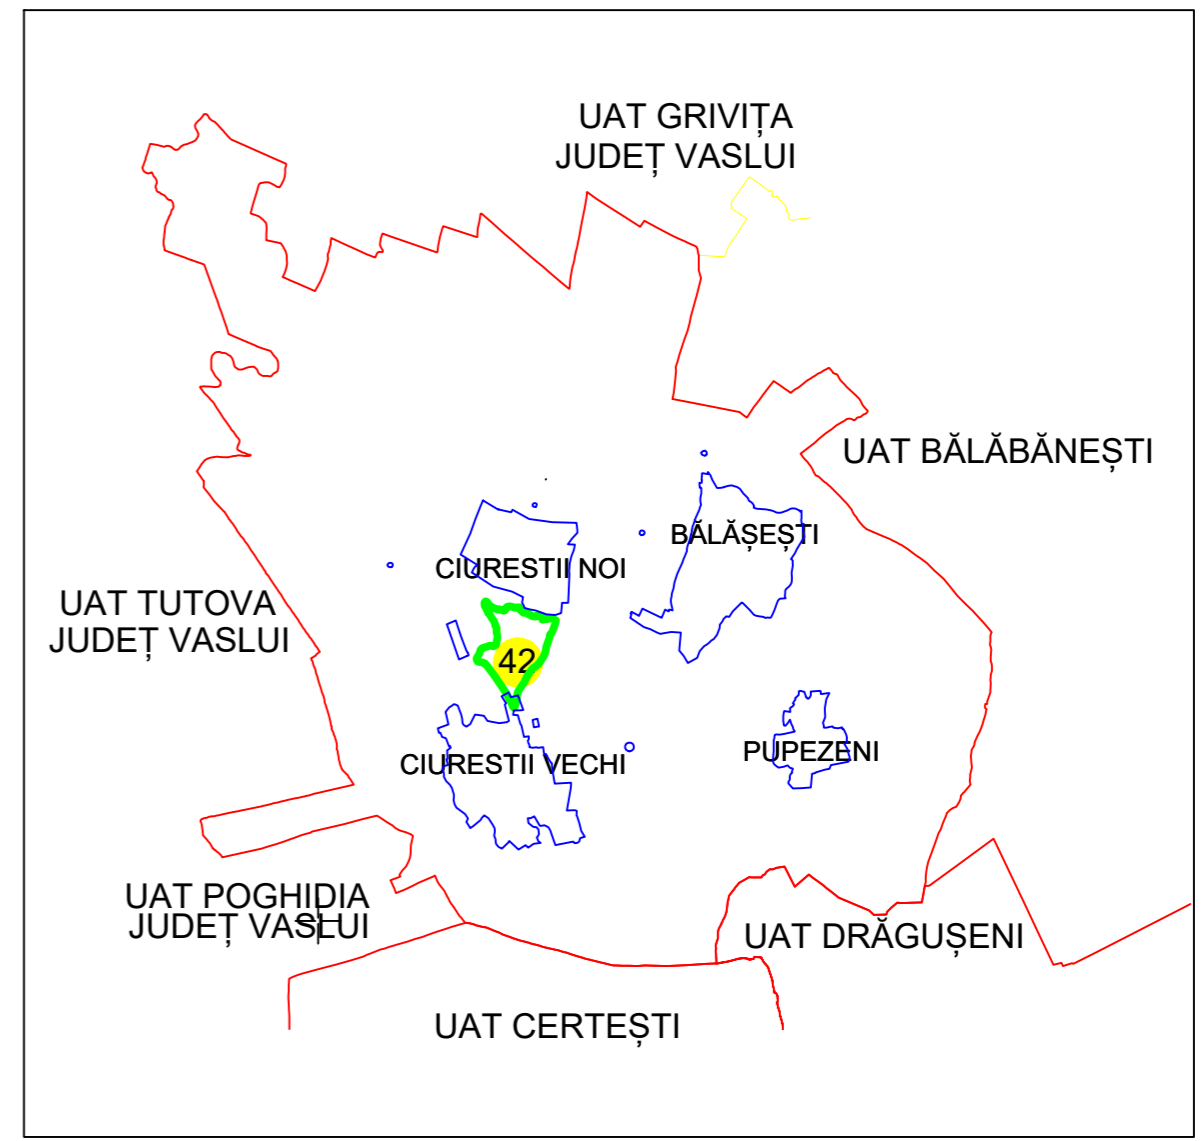

Spre publicare

PLAN CADASTRAL

Județul GALAȚI

UAT BĂLĂȘEȘTI

Sector cadastral 42

Scara 1:2000

Sistem de proiecție STEREO 70

LEGENDA:

- LIMITA UAT
- LIMITA SECTOR
- LIMITA IMOBIL
- 7555 ID
- + CAROIAJ
- 42 DENUMIRE SECTOR

Schița cu dispunerea sectorului cadastral

S.C. ADRICARD
PROJET S.R.L.
DATA: 27.05.2024

CIUREȘTI