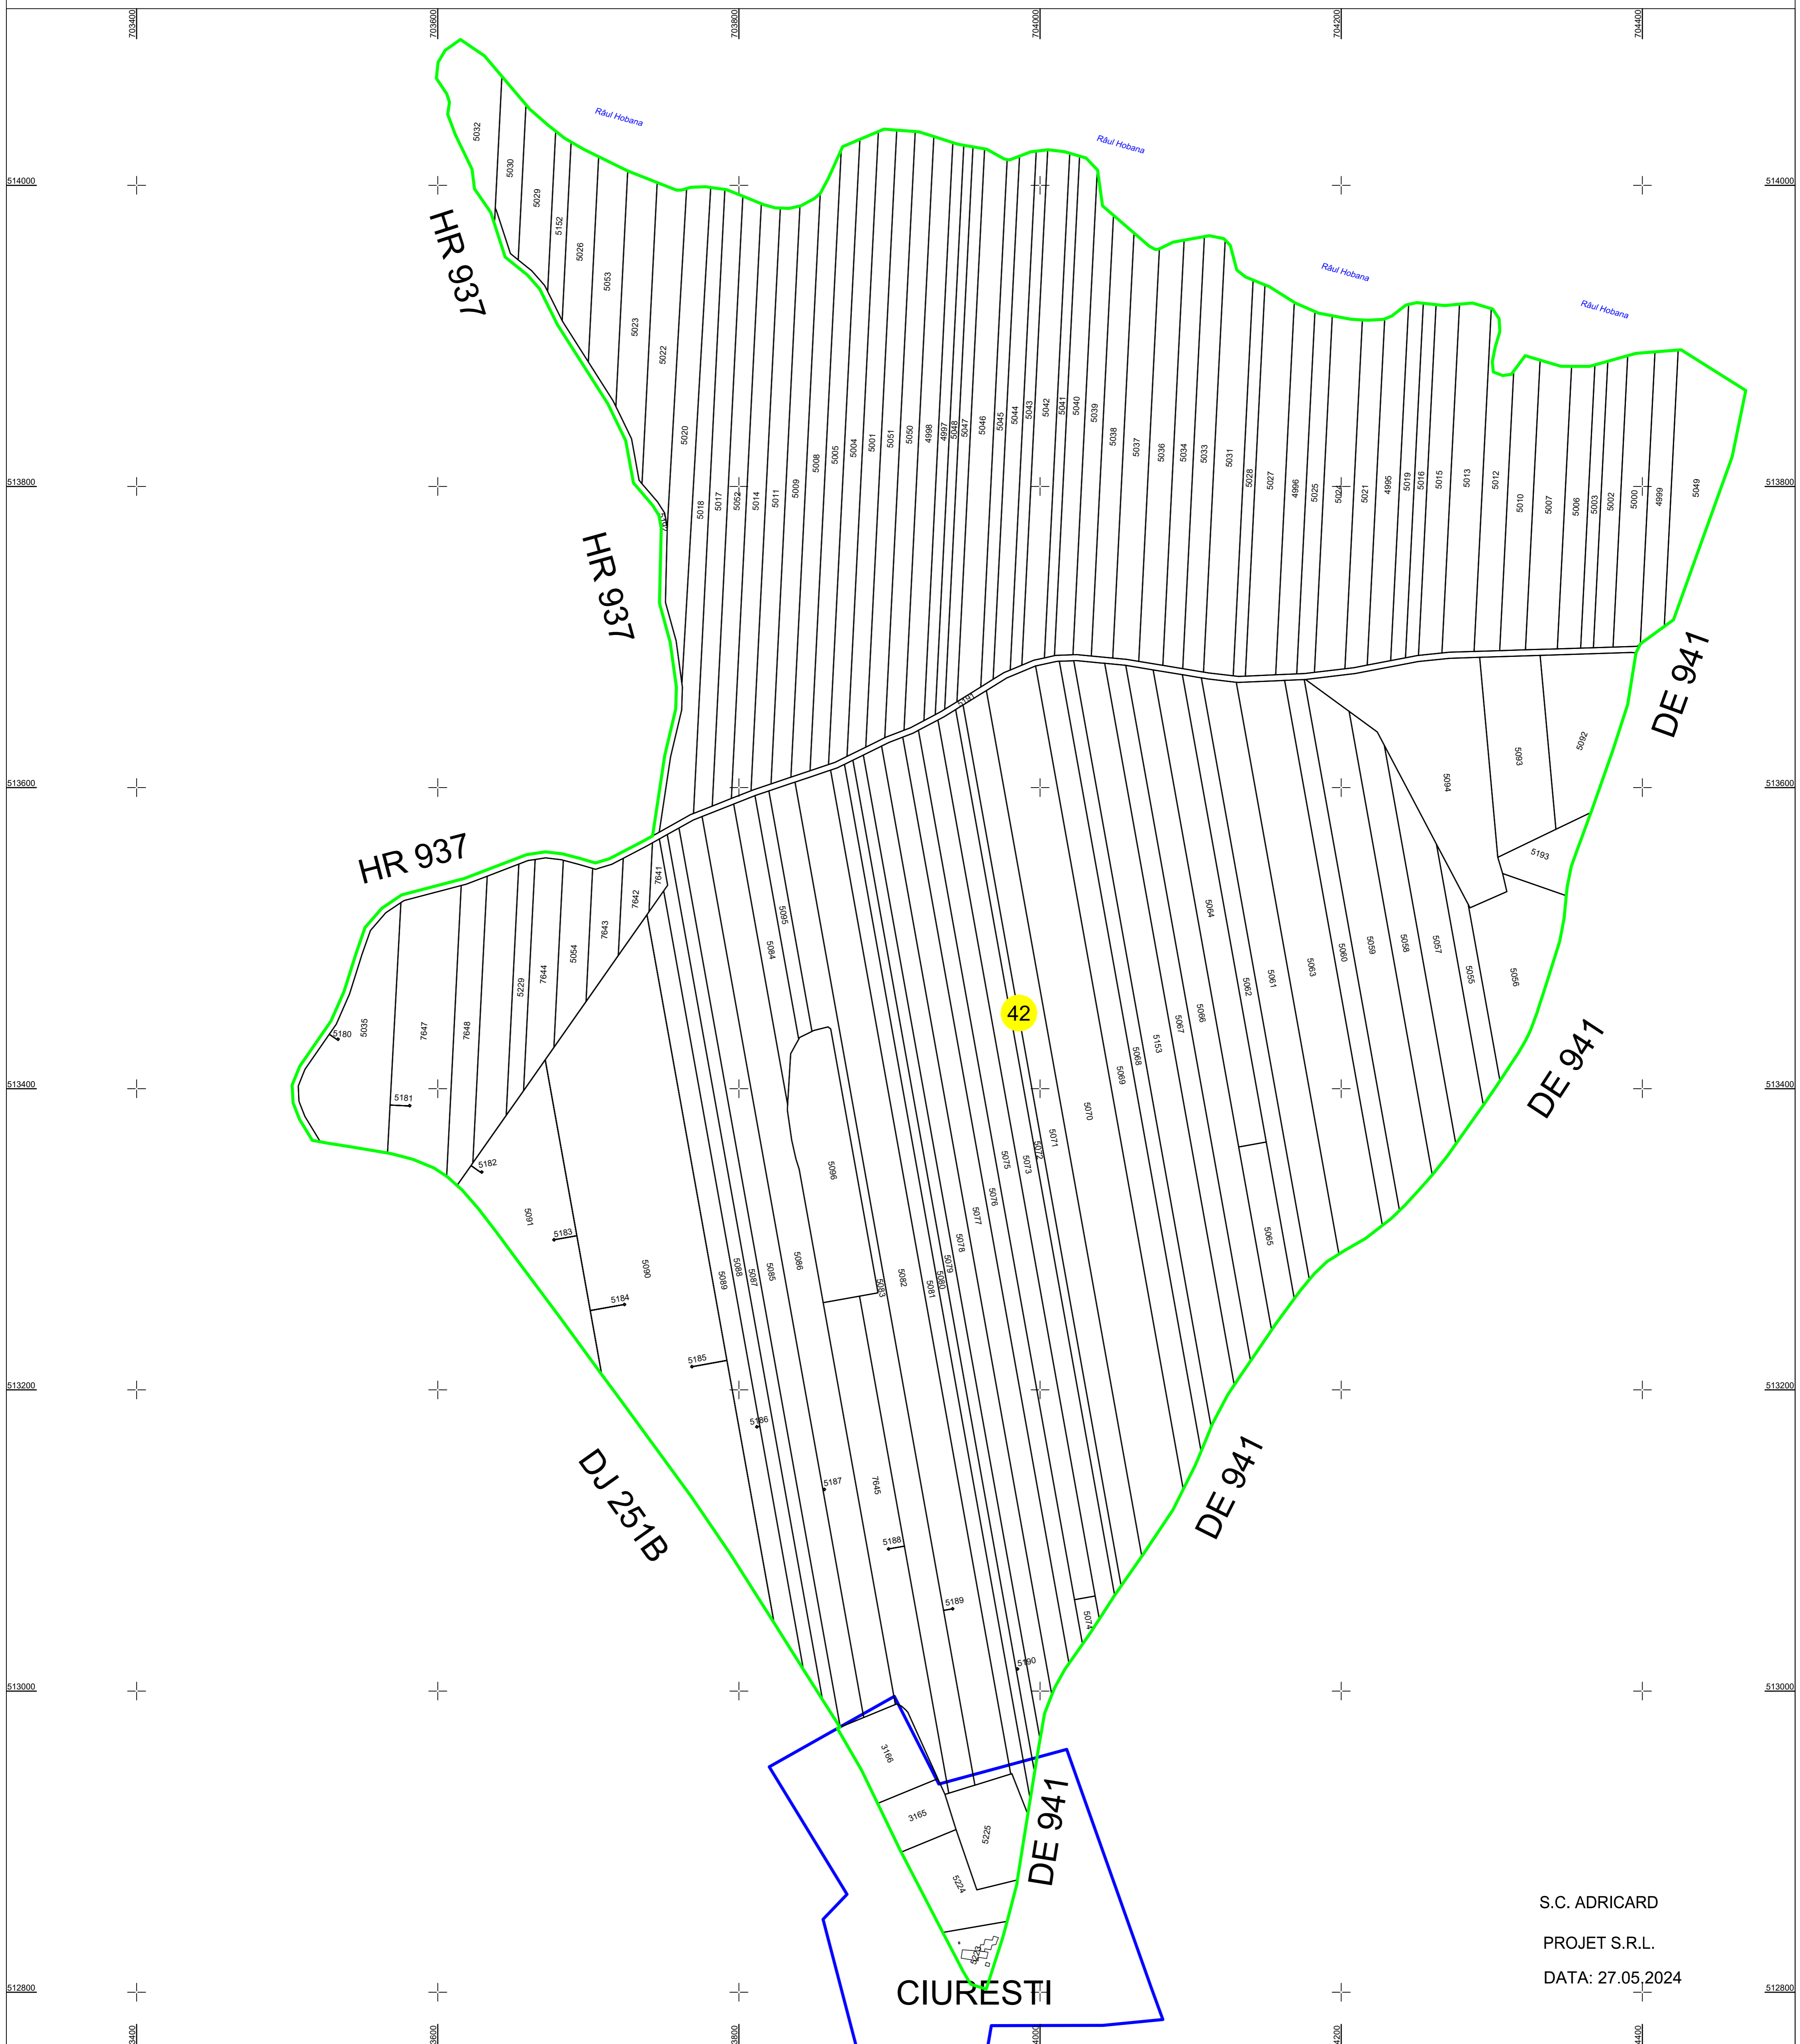

Spre publicare

PLAN CADASTRAL

Județul GALAȚI

UAT BĂLĂȘEȘTI

Sector cadastral 42

Scara 1:2000

Sistem de proiecție STEREO 70

LEGENDA:

- LIMITA UAT
- LIMITA SECTOR
- LIMITA IMOBIL
- 7555 ID
- + CAROIAJ
- 42 DENUMIRE SECTOR

Schița cu dispunerea sectorului cadastral

S.C. ADRICARD
PROJET S.R.L.
DATA: 27.05.2024

CIUREȘTI