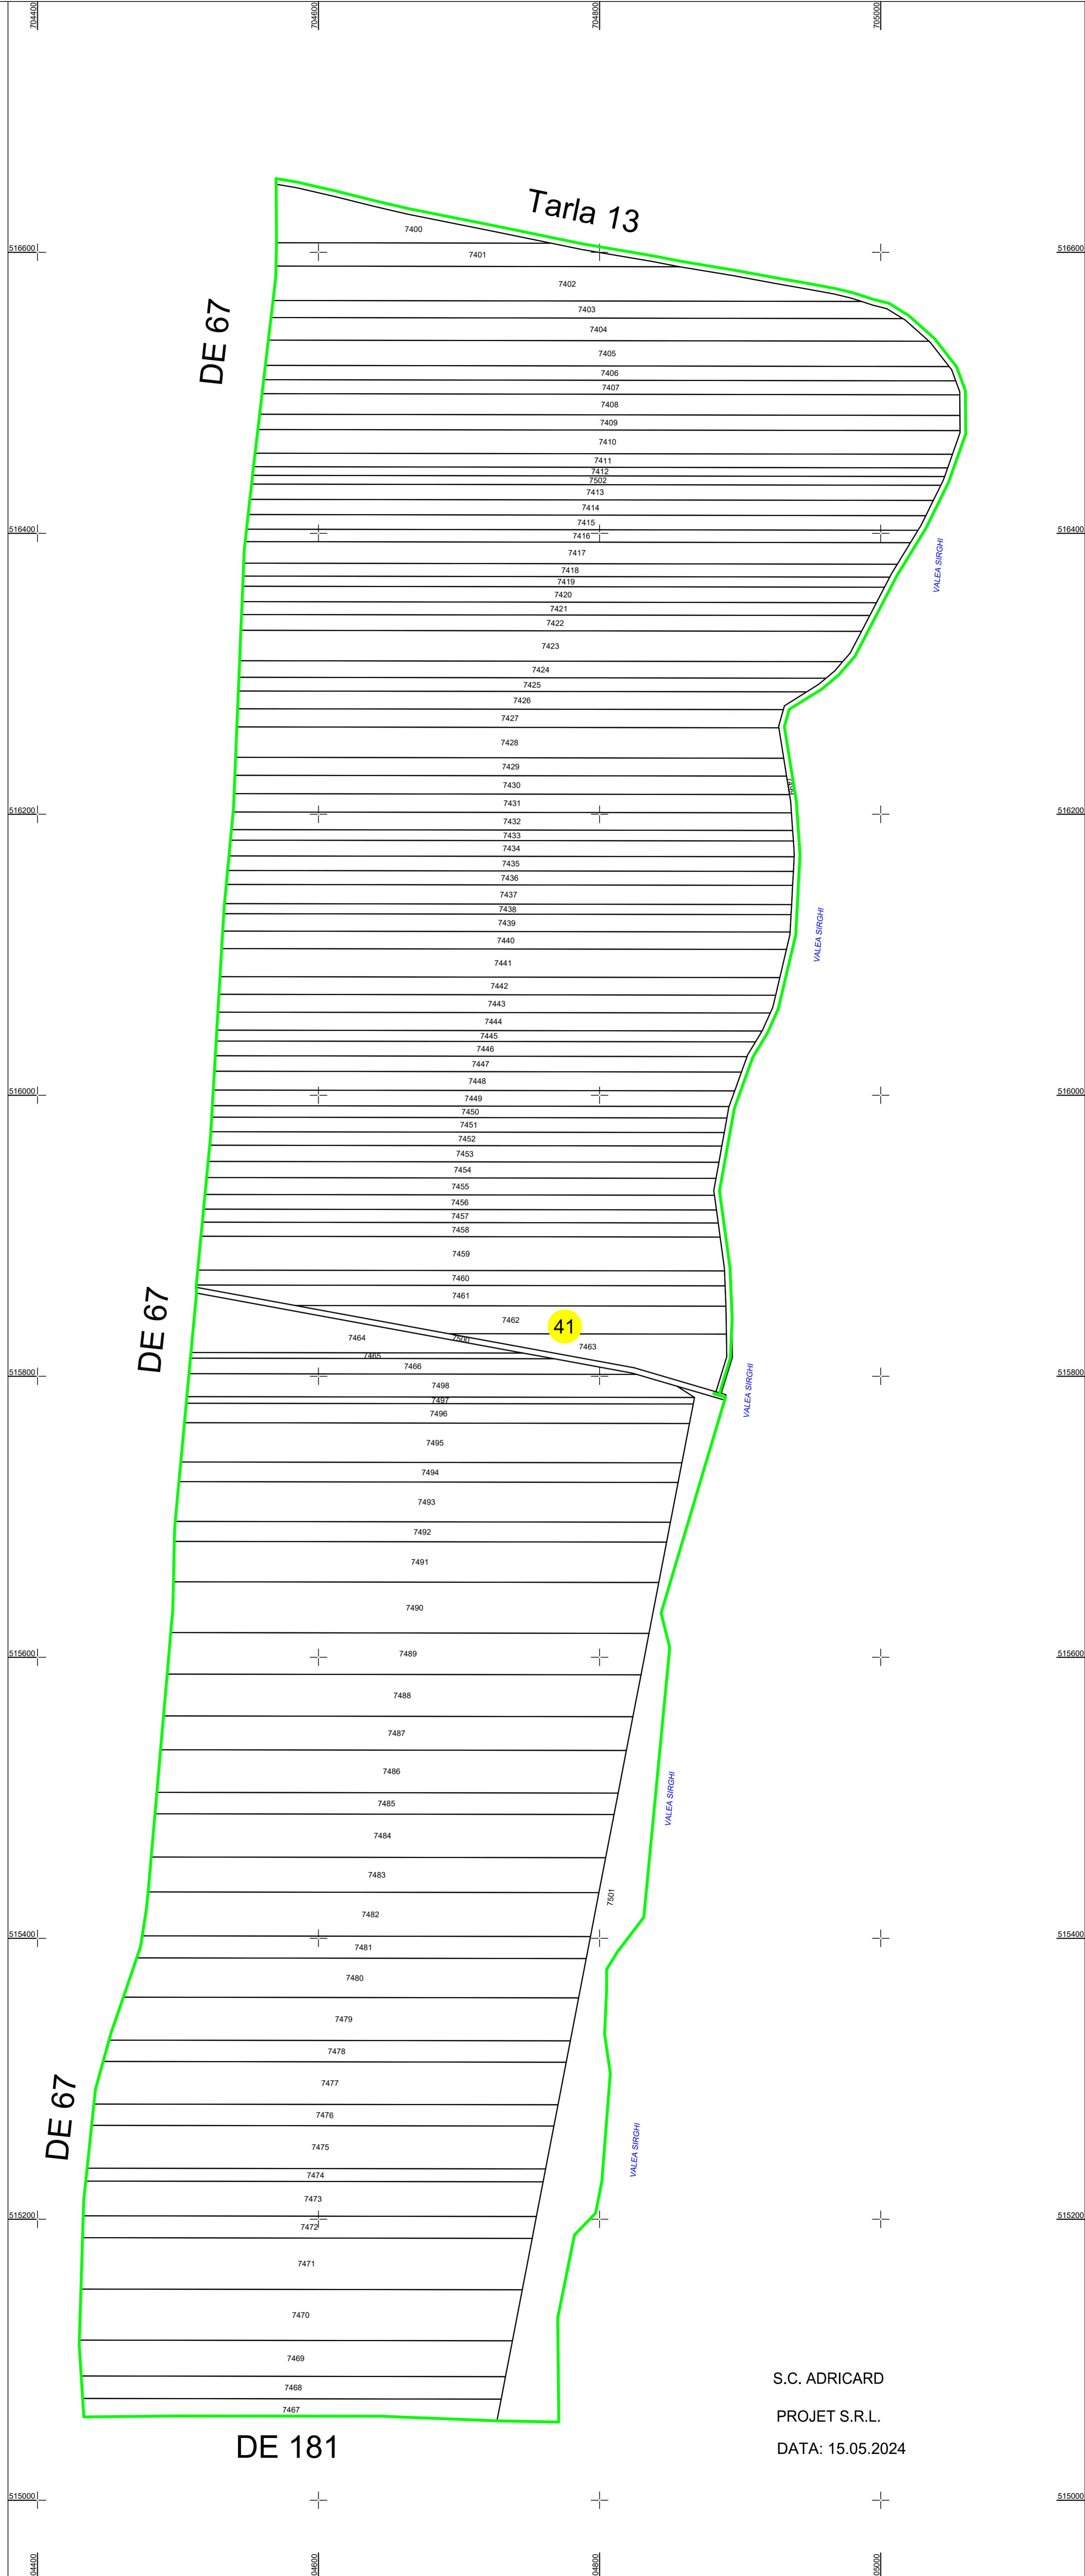

Spre publicare

PLAN CADASTRAL

Județul GALAȚI

UAT BĂLĂȘEȘTI

Sector cadastral 41

Scara 1:2000

Sistem de proiecție STEREO 70

LEGENDA:

- LIMITA UAT
- LIMITA SECTOR
- LIMITA IMOBIL
- 7459 ID
- +
- 41 DENUMIRE SECTOR

Schița cu dispunerea sectorului cadastral

S.C. ADRICARD
PROJET S.R.L.
DATA: 15.05.2024