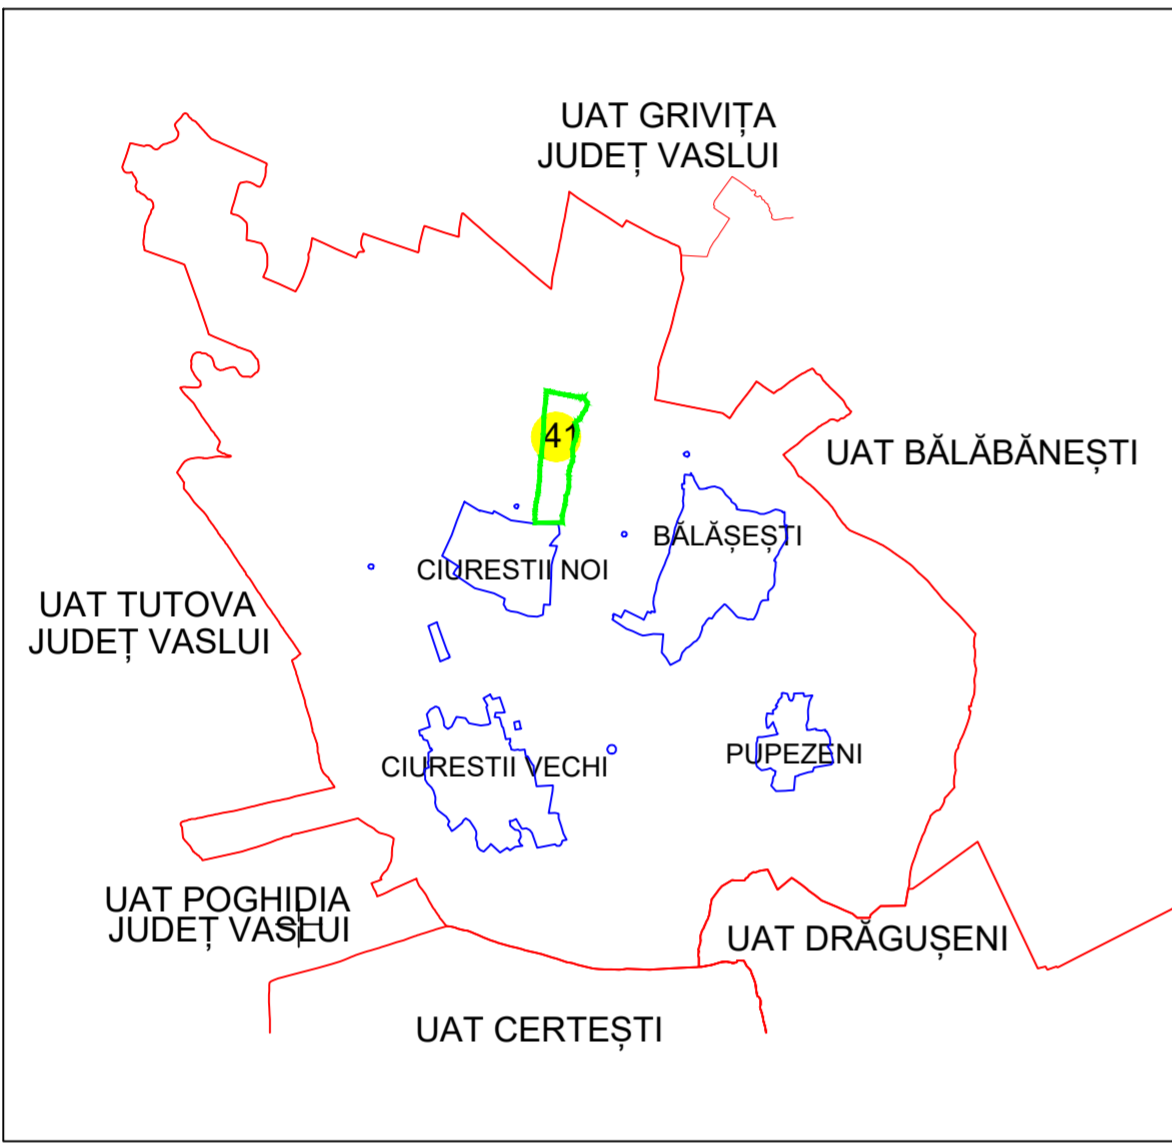

Spre publicare

PLAN CADASTRAL

Județul GALAȚI

UAT BĂLĂȘEȘTI

Sector cadastral 41

Scara 1:2000

Sistem de proiecție STEREO 70

LEGENDA:

- LIMITA UAT
- LIMITA SECTOR
- LIMITA IMOBIL
- 7459 ID
- +
- 41 DENUMIRE SECTOR

Schița cu dispunerea sectorului cadastral

S.C. ADRICARD
PROJET S.R.L.
DATA: 15.05.2024