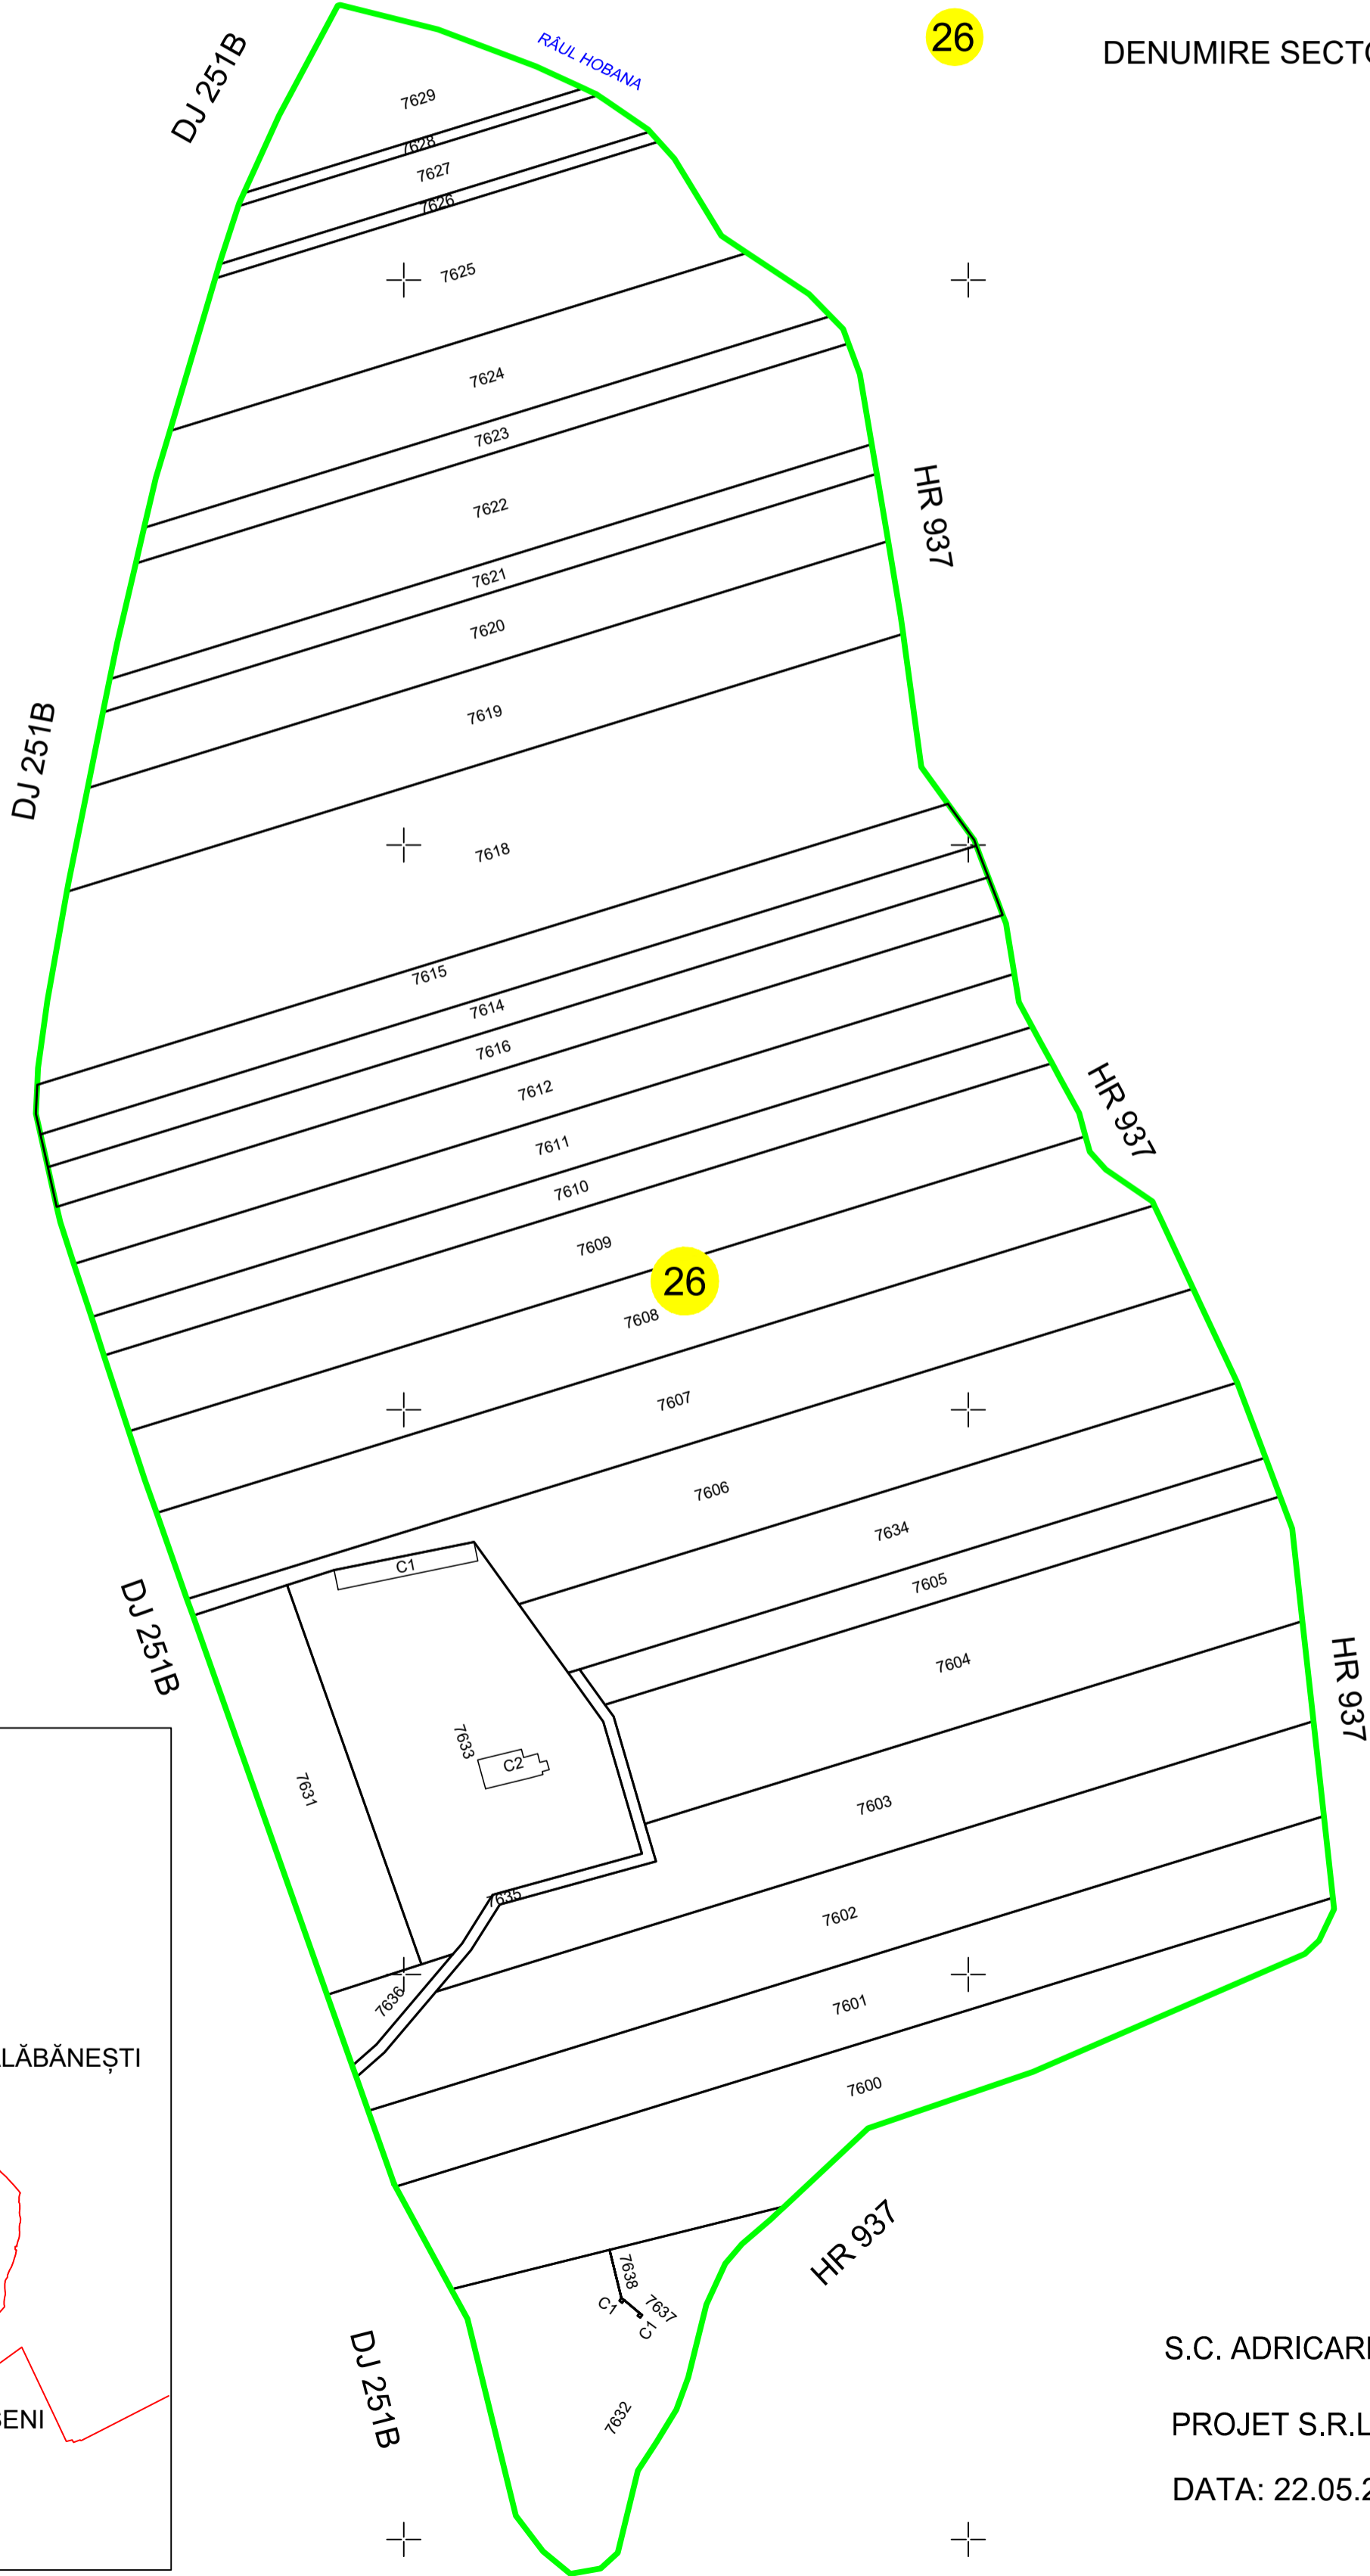

PLAN CADASTRAL

Județul GALAȚI UAT BĂLĂȘEȘTI

Sector cadastral 26

Scara 1:2000

Sistem de proiecție STEREO 70

LEGENDA:

- LIMITA UAT
- LIMITA SECTOR
- LIMITA IMOBIL
- 7618 ID
- CAROIAJ
- 26 DENUMIRE SECTOR

Schița cu dispunerea sectorului cadastral

S.C. ADRICARD
 PROJET S.R.L.
 DATA: 22.05.2024