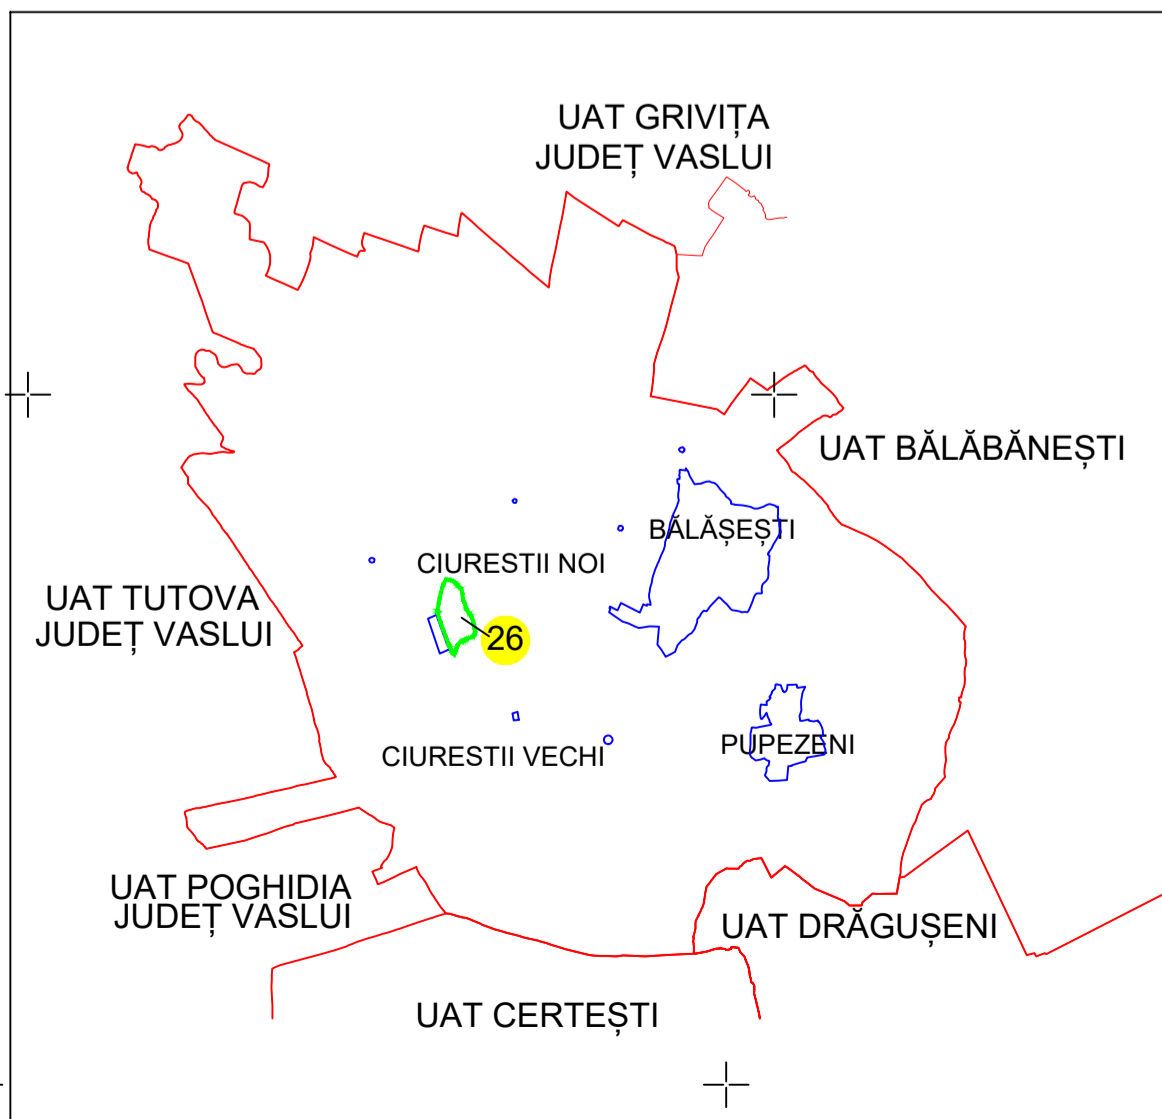

PLAN CADASTRAL

Județul GALAȚI UAT BĂLĂȘEȘTI

Sector cadastral 26

Scara 1:2000

Sistem de proiecție STEREO 70

LEGENDA:

- LIMITA UAT
- LIMITA SECTOR
- LIMITA IMOBIL
- 7618 ID
- CAROIAJ
- 26 DENUMIRE SECTOR

Schița cu dispunerea sectorului cadastral

S.C. ADRICARD
 PROJET S.R.L.
 DATA: 22.05.2024