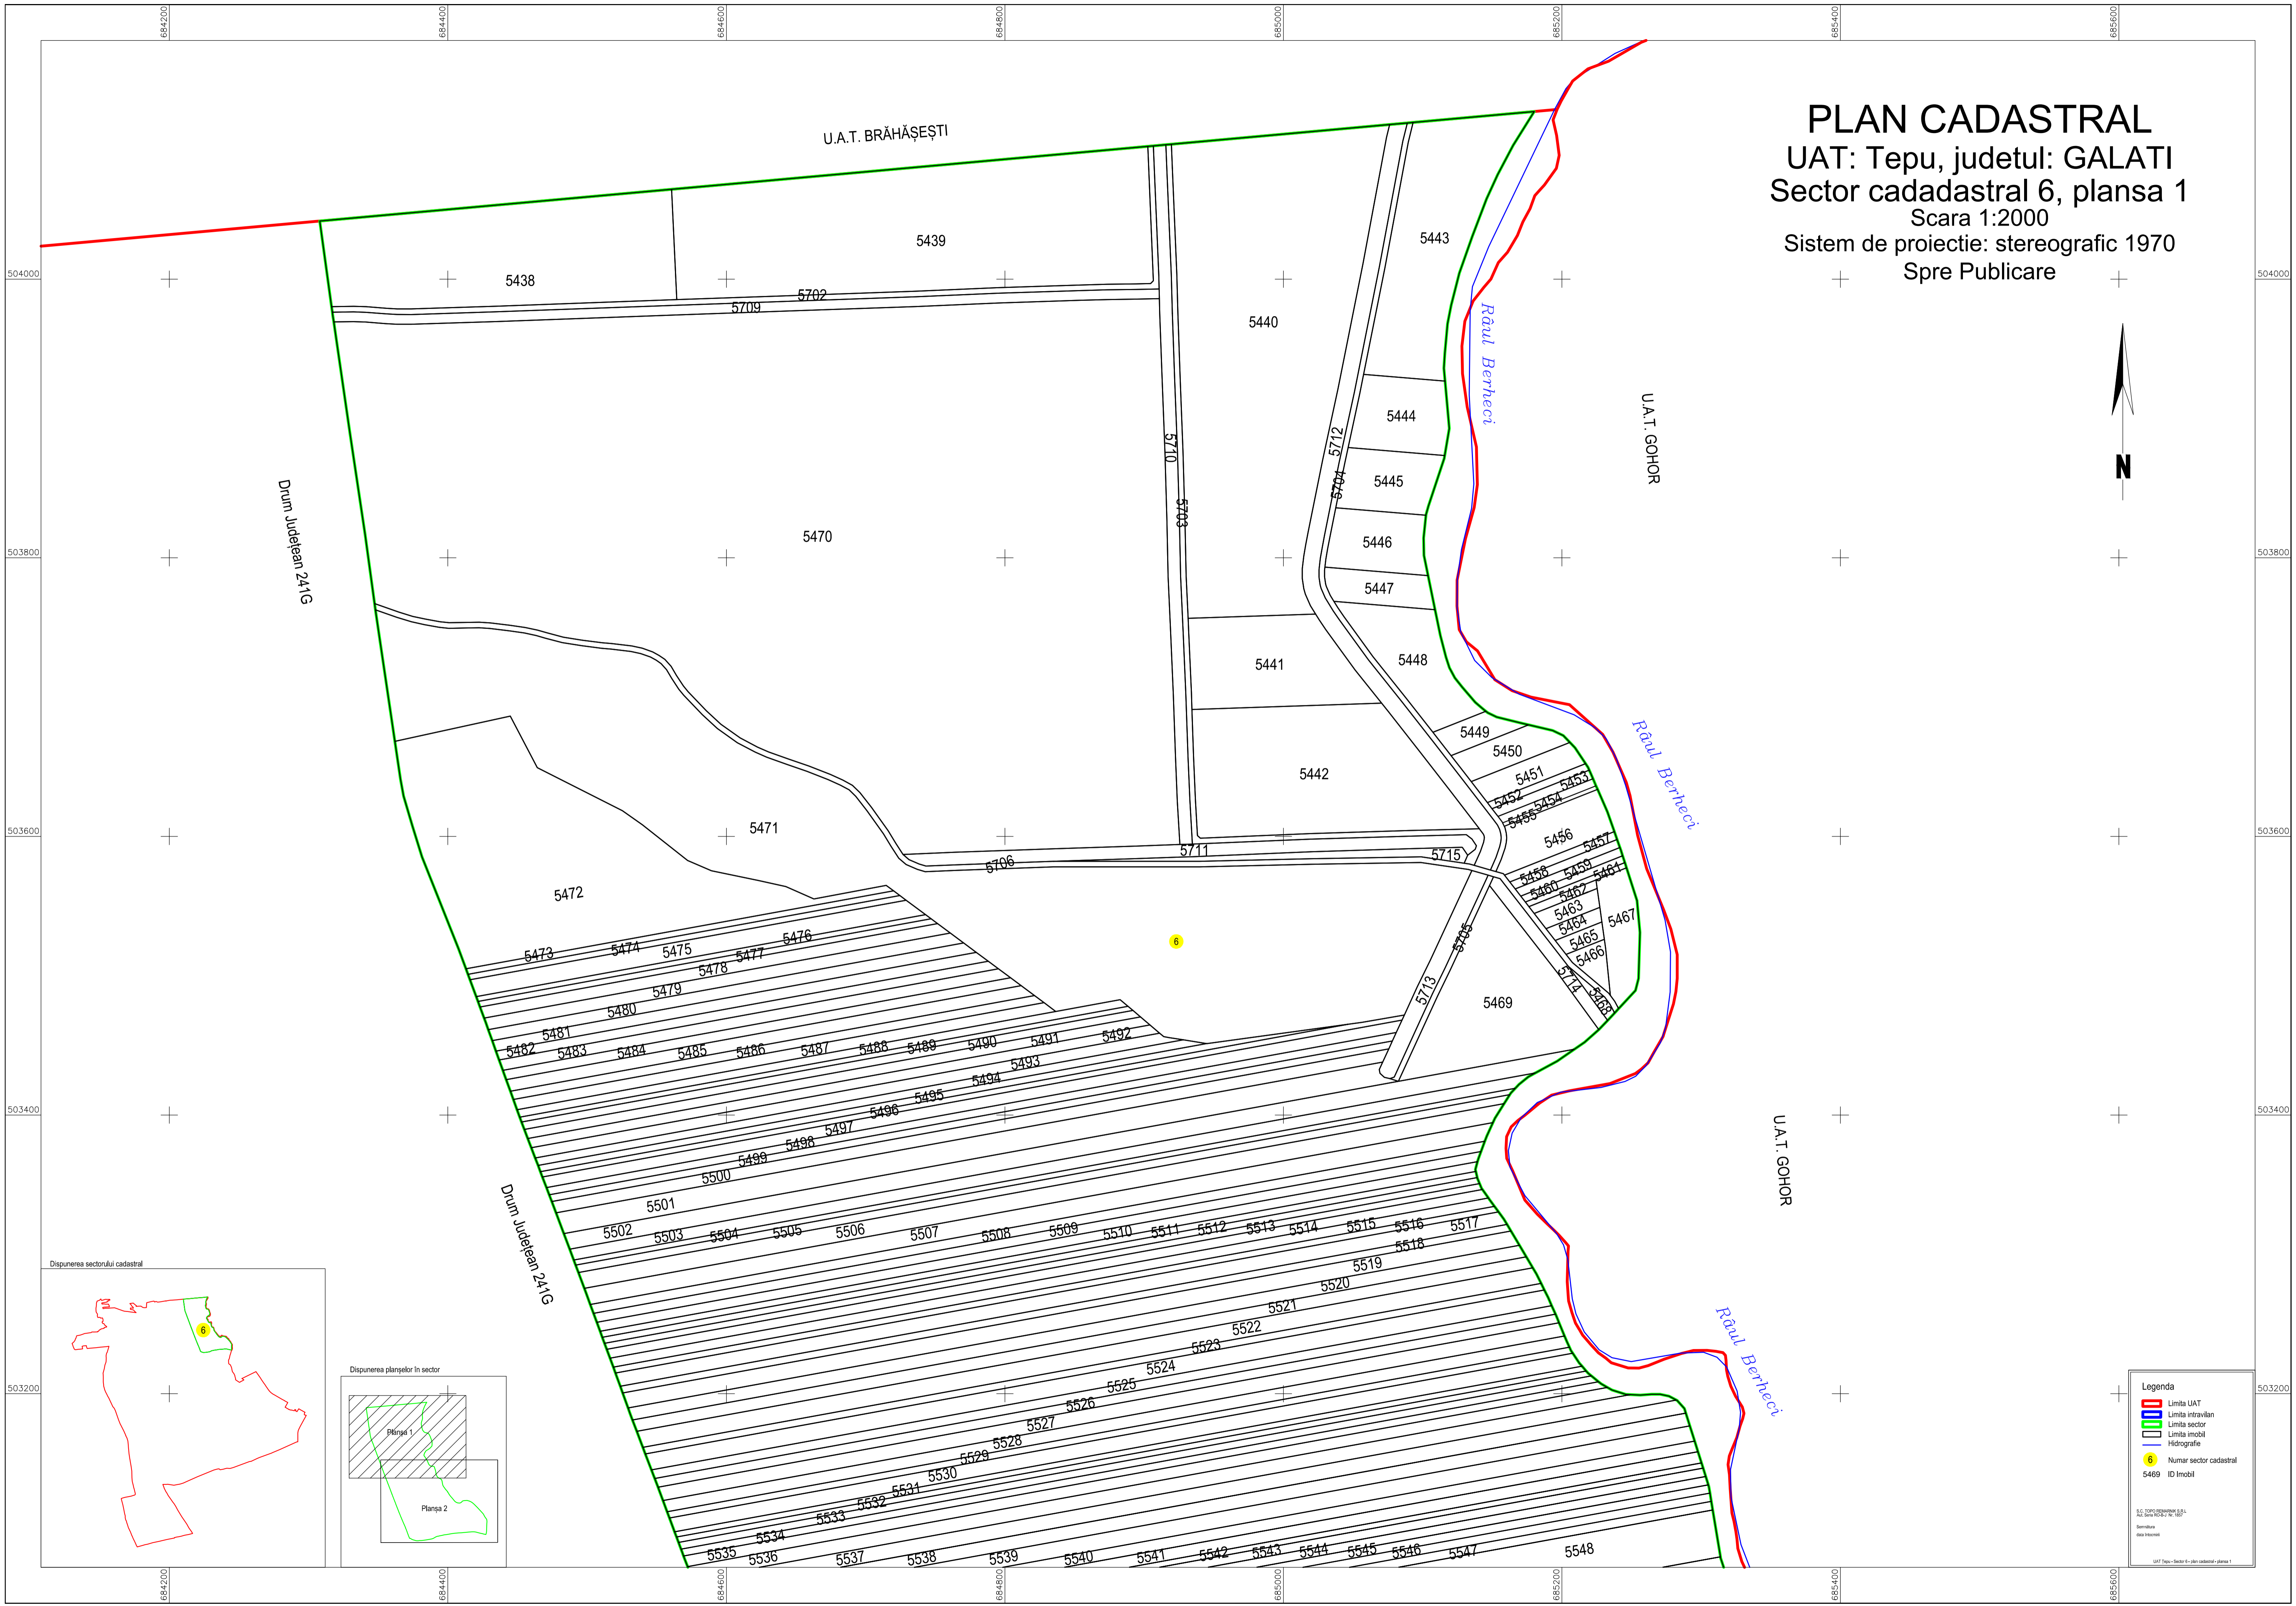

PLAN CADASTRAL
 UAT: Tepu, judetul: GALATI
 Sector cadastral 6, planşa 1
 Scara 1:2000
 Sistem de proiectie: stereografic 1970
 Spre Publicare

Legenda

- Limita UAT
- Limita intravilan
- Limita sector
- Limita imobil
- Hidrografie
- 6 Numar sector cadastral
- 6 ID Imobil

S.C. CORPORACTION S.R.L.
 Str. Bisericii nr. 105
 Smeuleni
 Iasi
 UAT Tepu - Sector 6 - plan cadastral - planşa 1