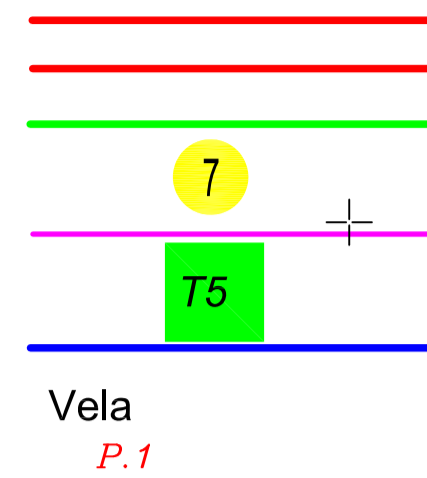

Legenda

- Limita judet -
- Limita UAT -
- Limita sector cadastral -
- Numar sector cadastral -
- Limita tarlale si cvartale -
- Numar tarlale si cvartale -
- Limita intravilan -
- Localitate -
- Numar plansa -

PLAN CADASTRAL

Scara : 1 : 2000, sistem de proiectie STEREO 70

Judetul : Dolj

UAT : Vela

Sectorul cadastral : 7

Schita cu dispunerea sectoarelor cadastrale

Schita de asamblare a planselor

P.F.A. Stefanescu Dan	
Executant, nume si prenume	Semnatura si stampila
Ing. Stefanescu Dan	
Data	05.2026