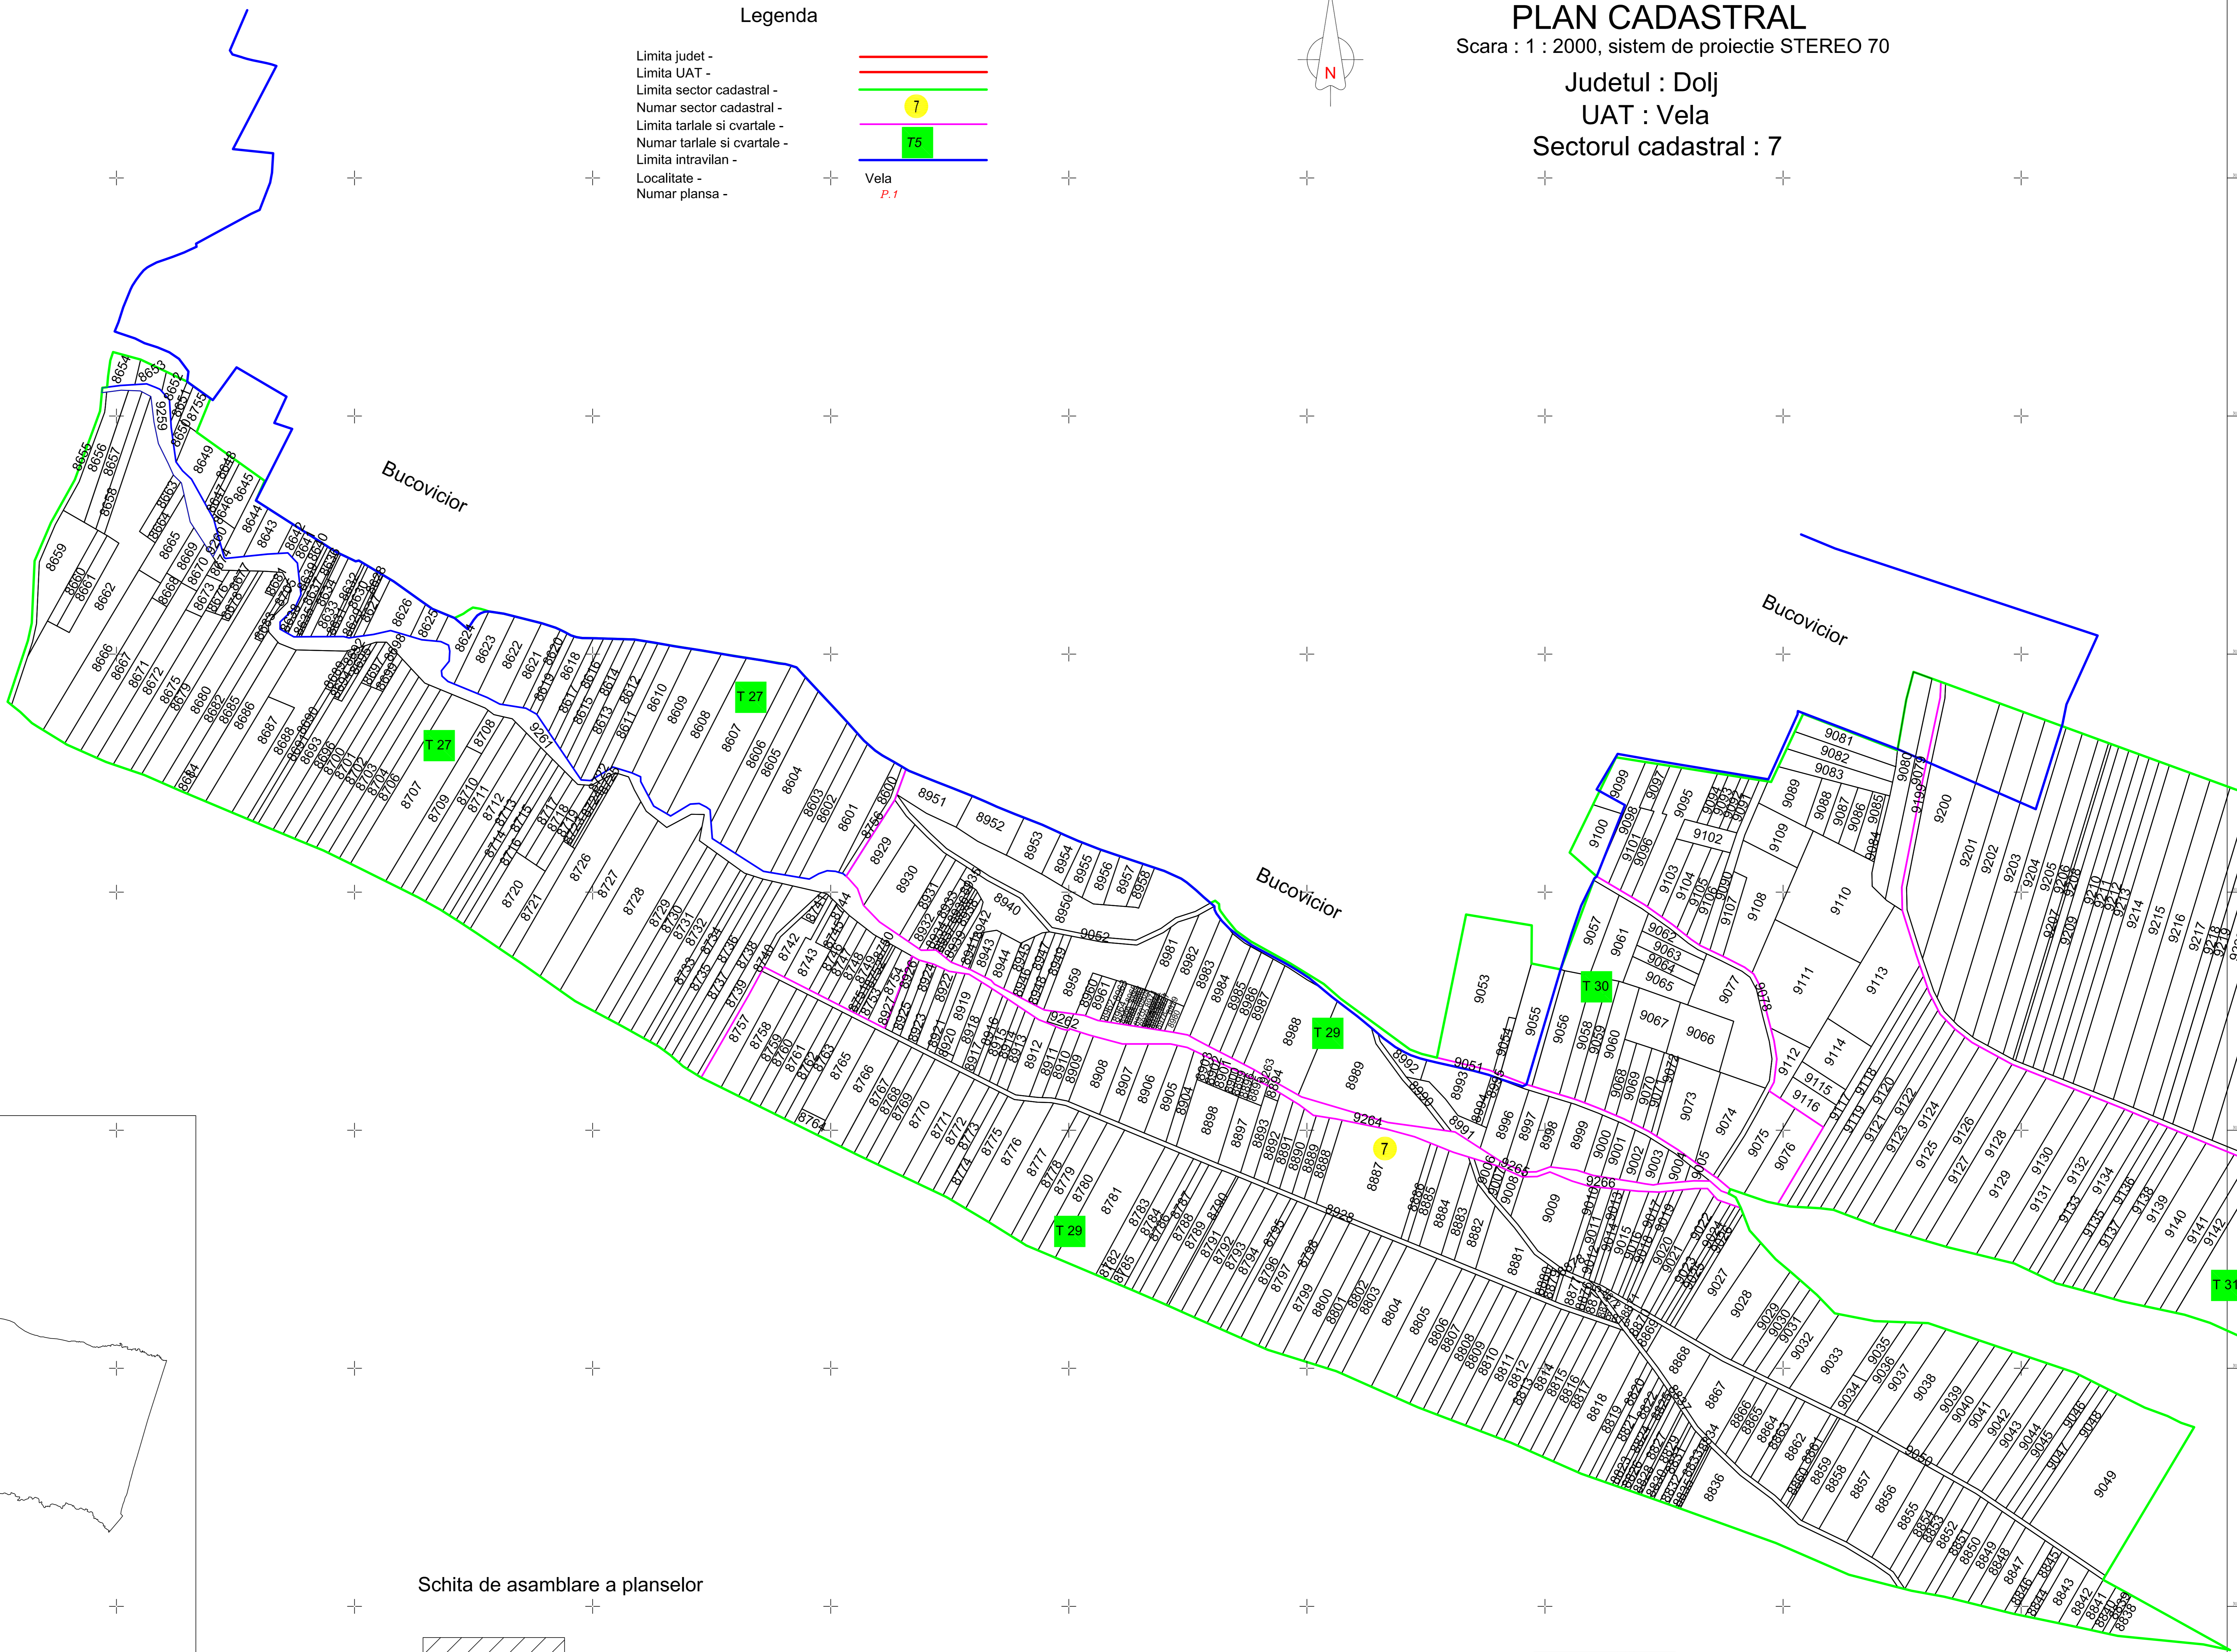

PLAN CADASTRAL
 Scara : 1 : 2000, sistem de proiectie STEREO 70
 Judetul : Dolj
 UAT : Vela
 Sectorul cadastral : 7

Legenda

- Limita judet -
- Limita UAT -
- Limita sector cadastral -
- Numar sector cadastral -
- Limita tariale si cvartale -
- Numar tariale si cvartale -
- Limita intravilan -
- Localitate -
- Numar plansa -

Schita cu dispunerea sectoarelor cadastrale

Schita de asamblare a planselor

Proiectant	Stefanescu Dan
Verificator	Stefanescu Dan
Data	05.2026

"Spre publicare"