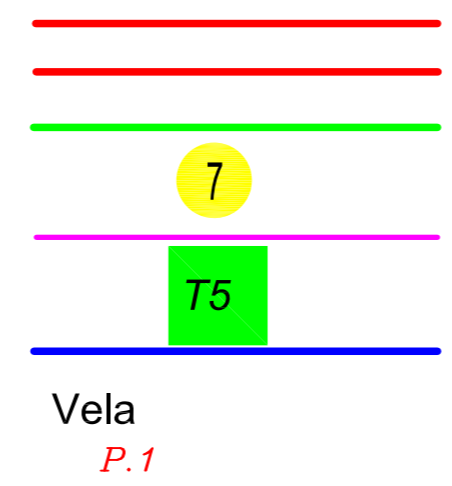

PLAN CADASTRAL
 Scara : 1 : 2000, sistem de proiectie STEREO 70
 Judetul : Dolj
 UAT : Vela
 Sectorul cadastral : 7

Legenda

- Limita judet -
- Limita UAT -
- Limita sector cadastral -
- Numar sector cadastral -
- Limita tariale si cvartale -
- Numar tariale si cvartale -
- Limita intravilan -
- Localitate -
- Numar plansa -

Schita cu dispunerea sectoarelor cadastrale

Schita de asamblare a planselor

Proiectant	Stefanescu Dan
Verificator	Stefanescu Dan
Data	05.2026

"Spre publicare"