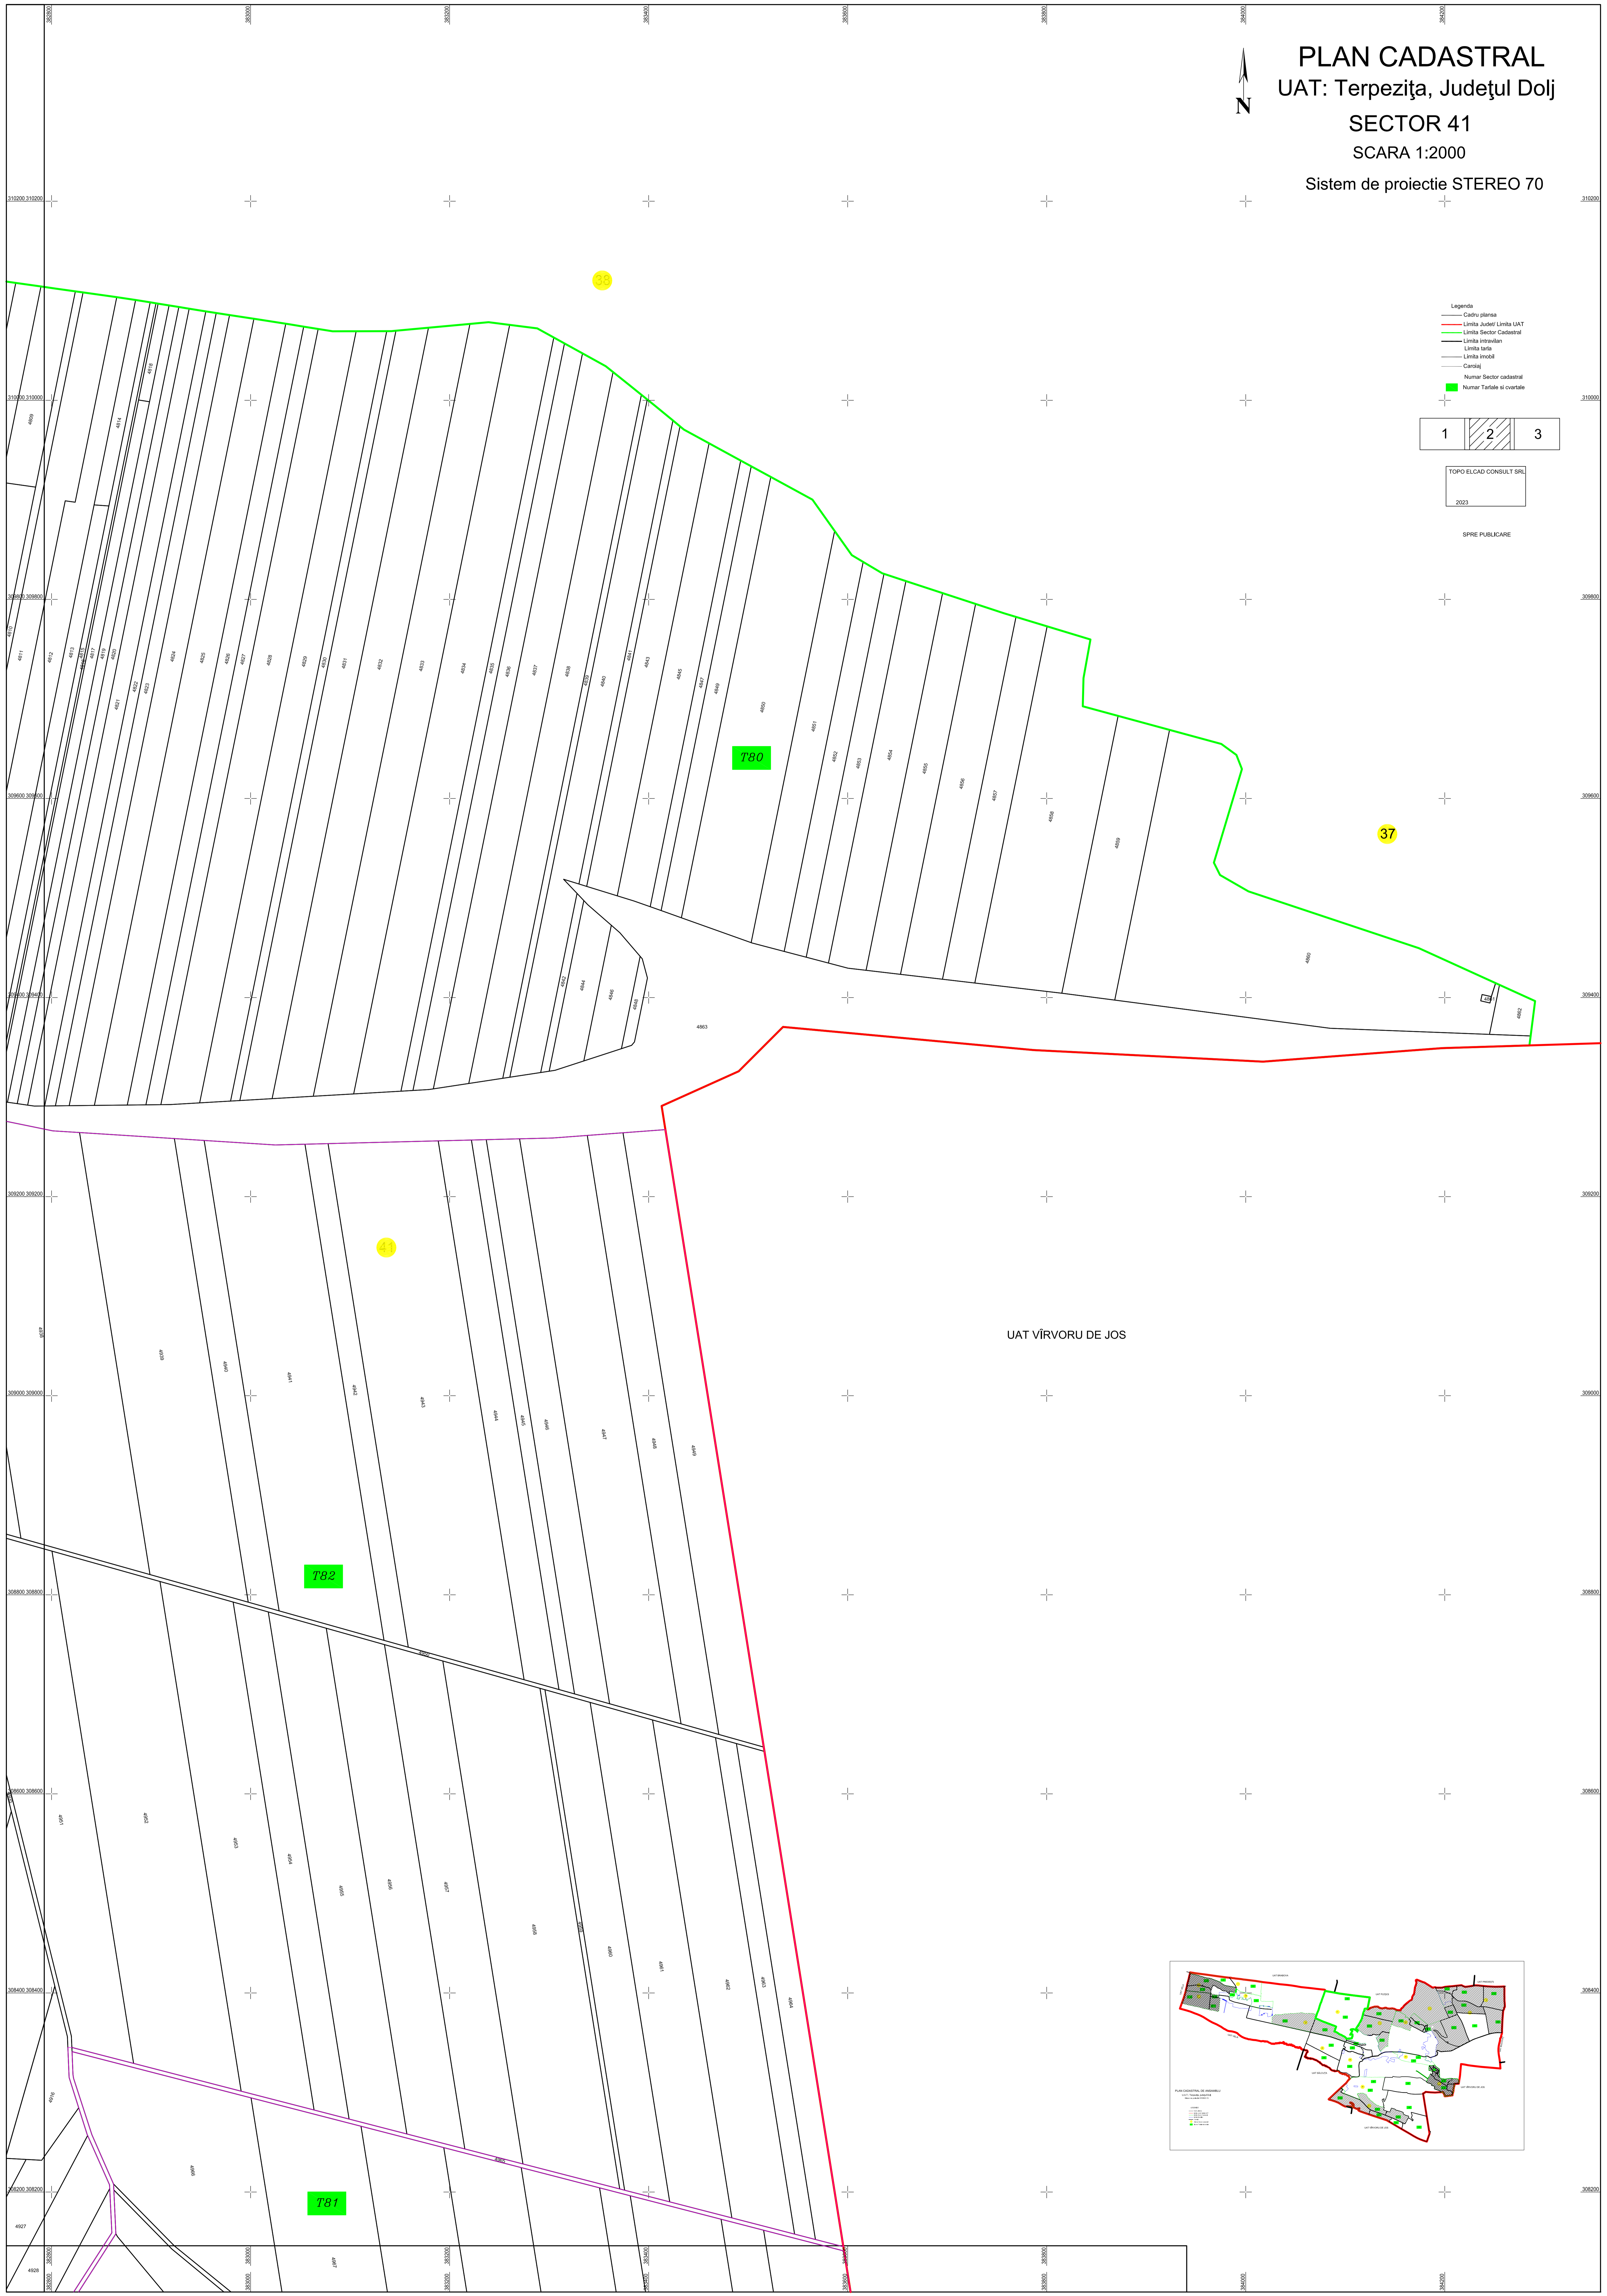

PLAN CADASTRAL
UAT: Terpezița, Județul Dolj
SECTOR 41
SCARA 1:2000
Sistem de proiectie STEREO 70

1	2	3

TOPO ELCAD CONSULT SRL
2023

SPRE PUBLICARE

T80

37

UAT VIRVORU DE JOS

T82

T81