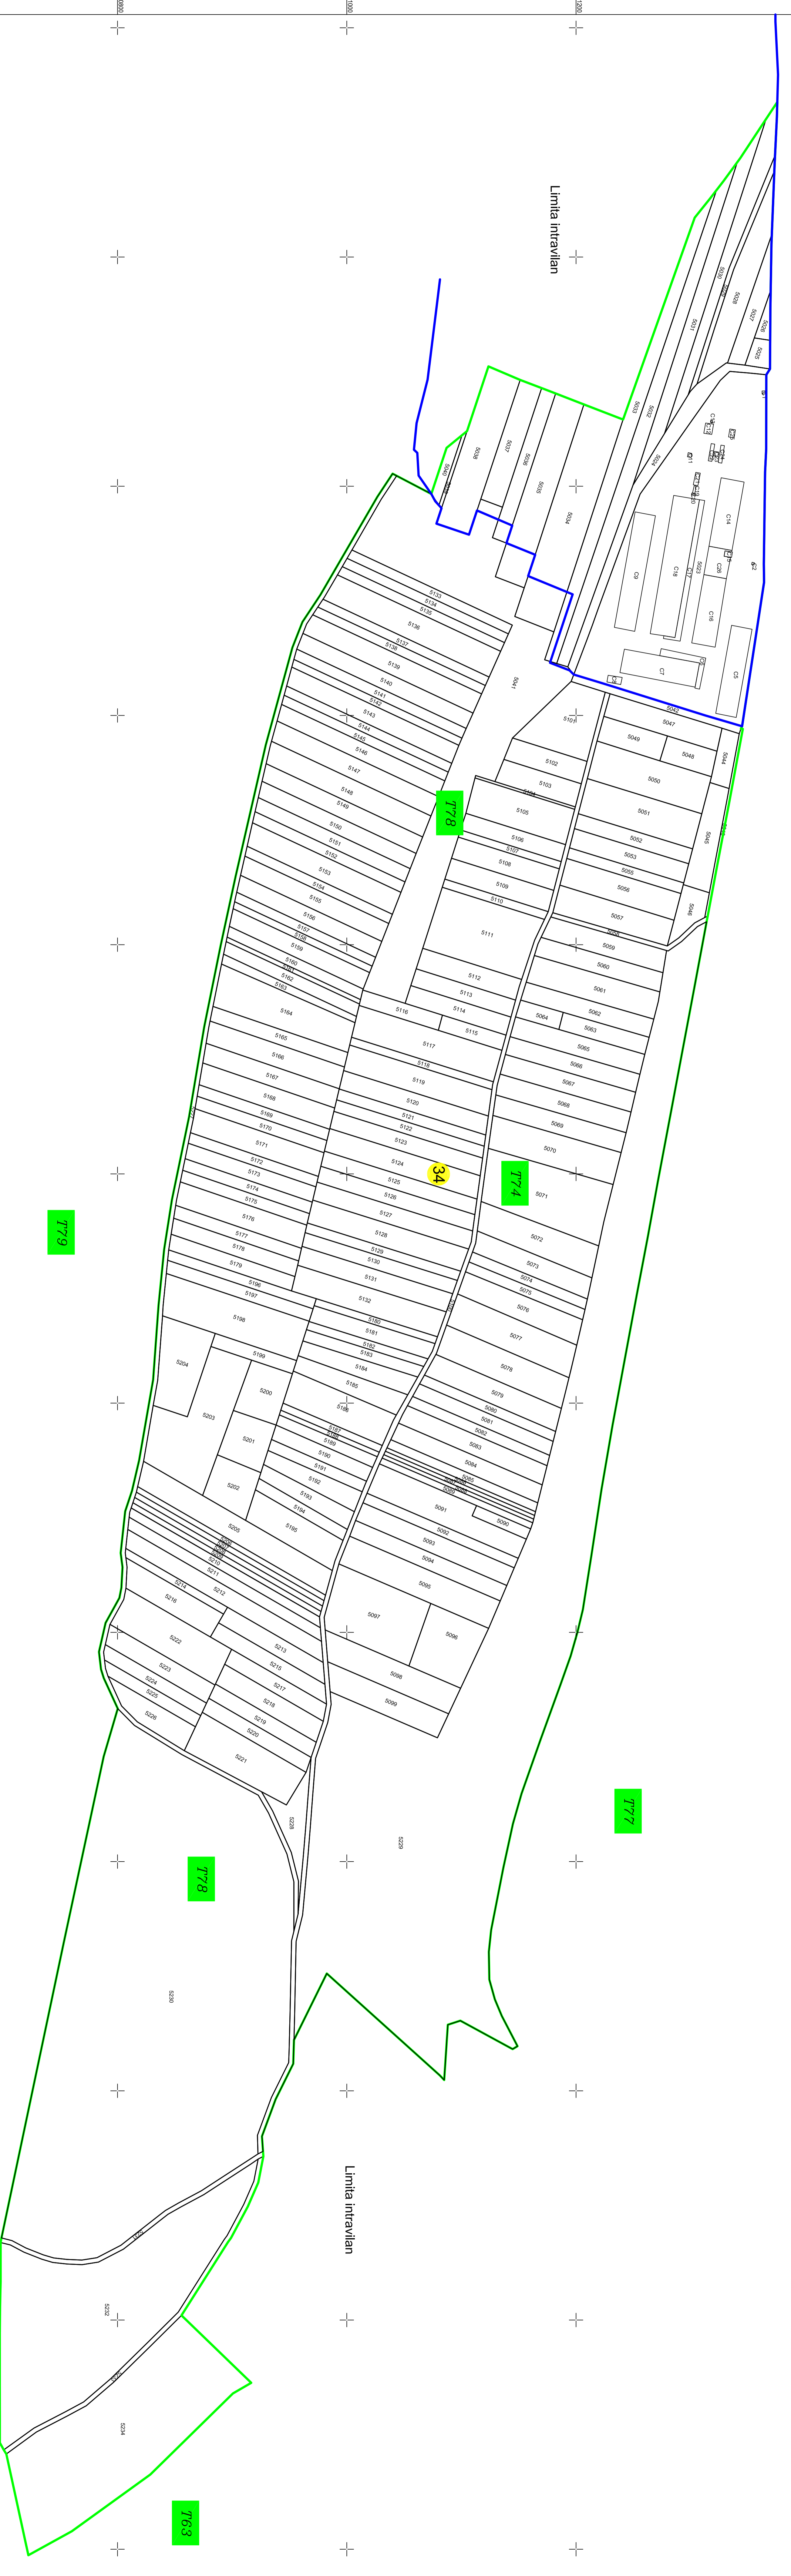

PLAN CADASTRAL
UAT: Terpezița, Județul Dolj
SECTOR 34
SCARA 1:2000
Sistem de proiectie STEREO 70

TOPONIMIC CONSTATAT SRI
2023

SPRE PUBLICARE