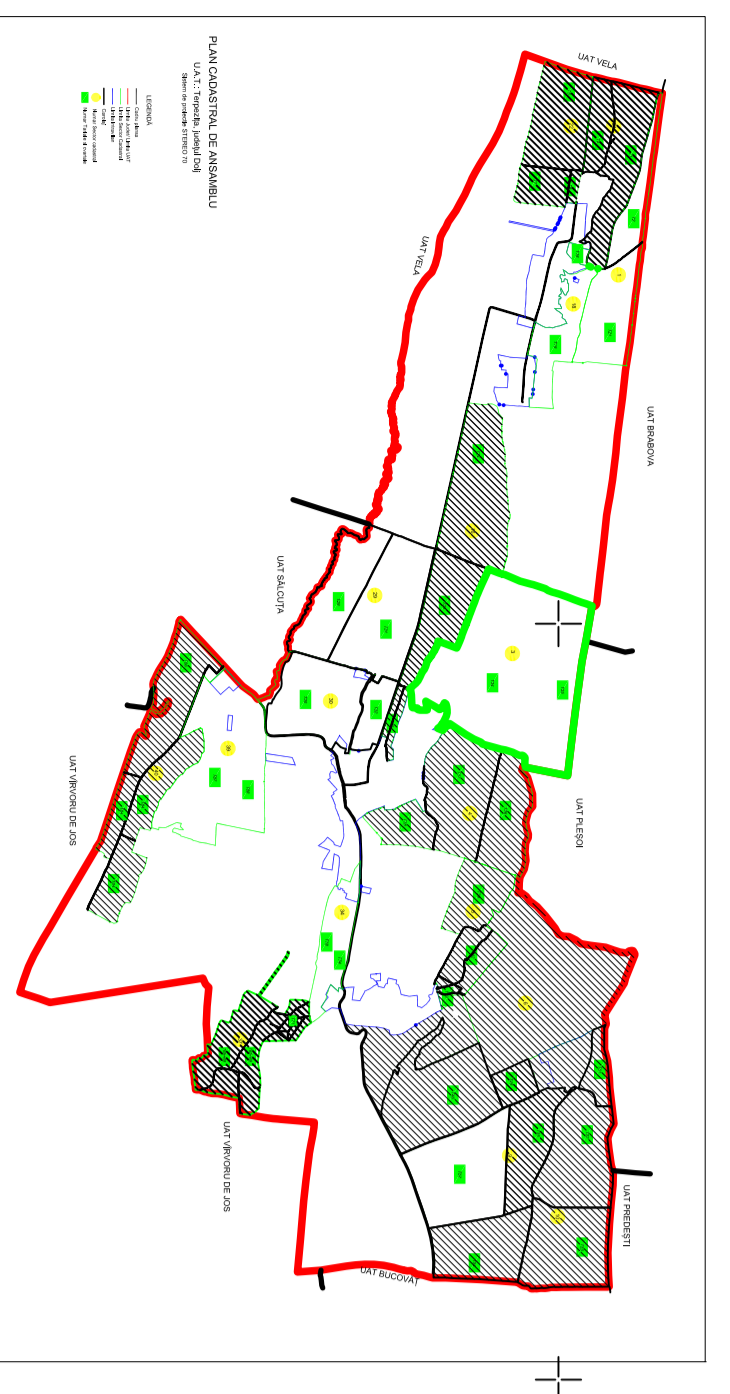

PLAN CADASTRAL
UAT: Terpezița, Județul Dolj
SECTOR 34
SCARA 1:2000
Sistem de proiectie STEREO 70

TOPONIMIC CONSTATAT SRI
2023

SPRE PUBLICARE