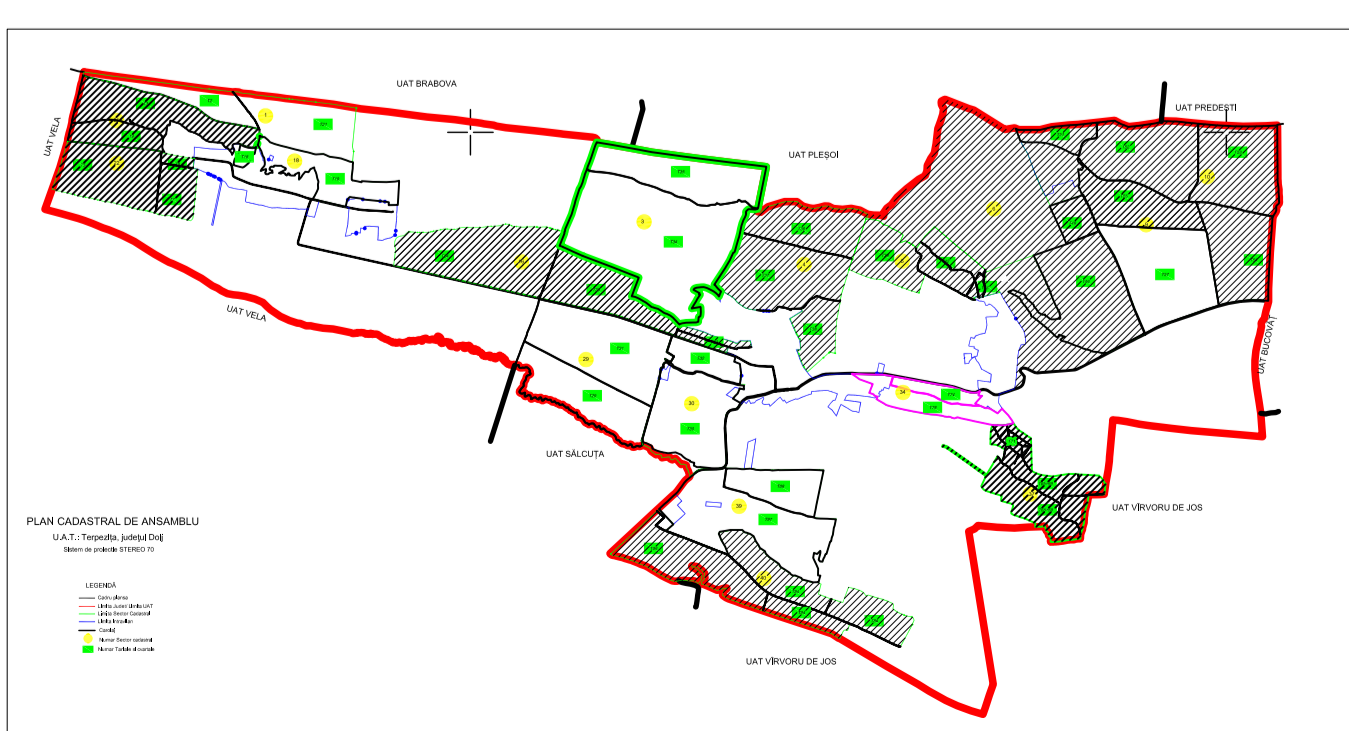

1 2

TOPO ELCAD CONSULT SRL
2023

SPRE PUBLICARE